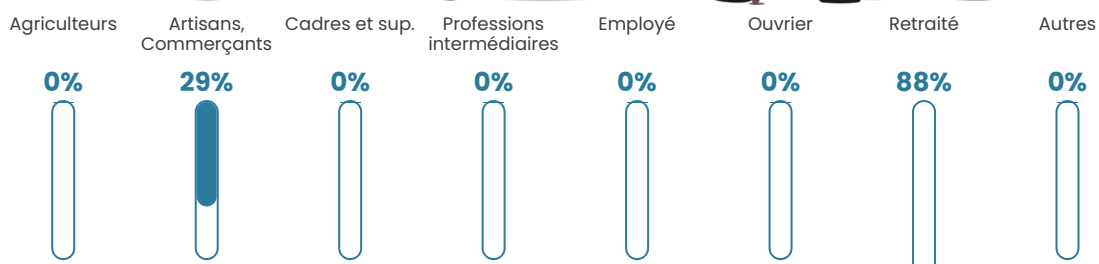

NC

Evolution du nombre d'habitants

Sources : Institut national de la statistique et des études économiques (insee) selon Les dernières parutions officielles de 2024 portant sur les années 2020, 2021 et 2022.

Tranche d'âge

Activité professionnelle

bien-dans-ma-ville.fr

Niveau de diplôme

Composition des ménages

Profils électoraux

Premier tour

	Jean-Luc MÉLENCHON	34.48 %
	Marine LE PEN	17.24 %
	Éric ZEMMOUR	10.34 %
	Emmanuel MACRON	6.90 %
	Jean LASSALLE	6.90 %
	Anne HIDALGO	6.90 %
	Yannick JADOT	6.90 %
	Valérie PÉCRESSÉ	6.90 %
	Fabien ROUSSEL	3.45 %
	Nathalie ARTHAUD	0.00 %
	Philippe POUTOU	0.00 %
	Nicolas DUPONT- AIGNAN	0.00 %