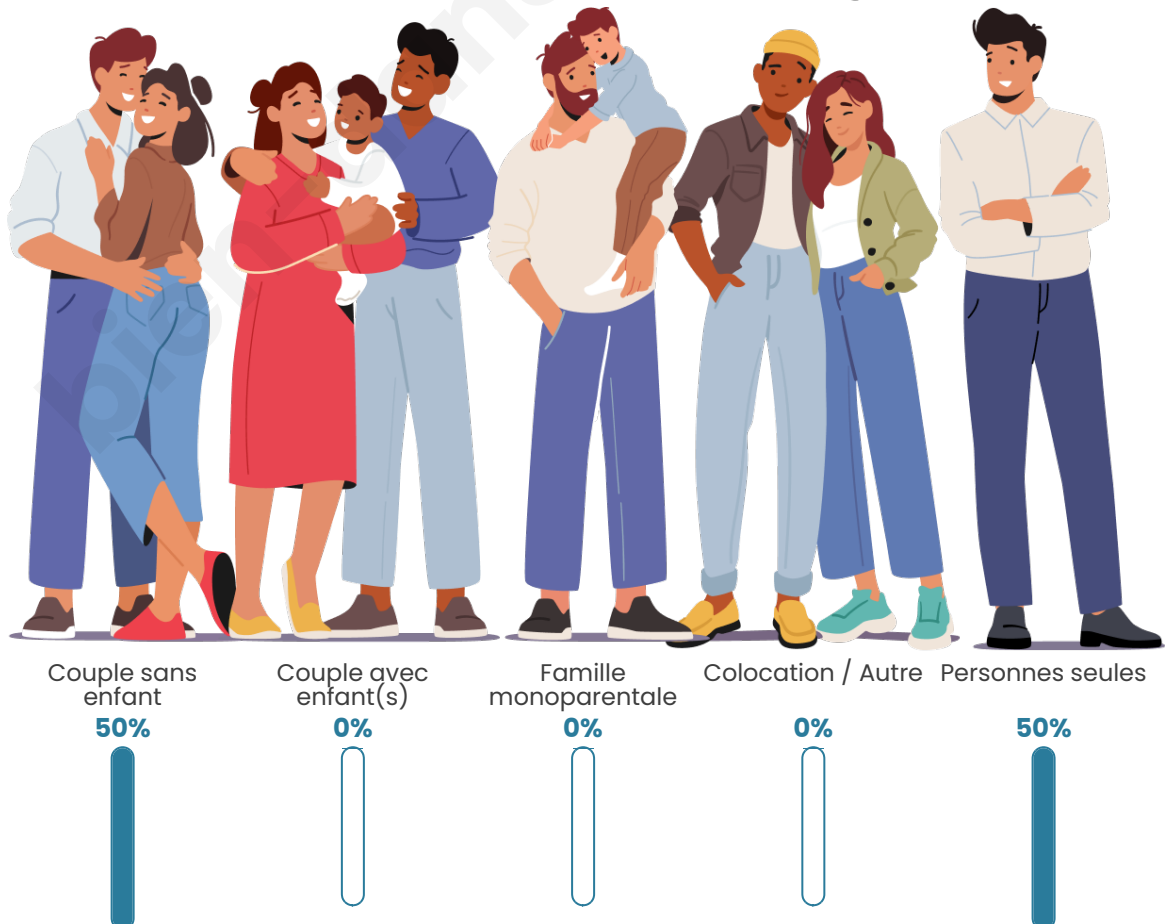

Tranche d'âge

Activité professionnelle

bien-dans-ma-ville.fr

Niveau de diplôme

Composition des ménages

Profils électoraux

Premier tour

	Jean-Luc MÉLENCHON	34.48 %
	Marine LE PEN	17.24 %
	Éric ZEMMOUR	10.34 %
	Emmanuel MACRON	6.90 %
	Jean LASSALLE	6.90 %
	Anne HIDALGO	6.90 %
	Yannick JADOT	6.90 %
	Valérie PÉCRESSÉ	6.90 %
	Fabien ROUSSEL	3.45 %
	Nathalie ARTHAUD	0.00 %
	Philippe POUTOU	0.00 %
	Nicolas DUPONT- AIGNAN	0.00 %