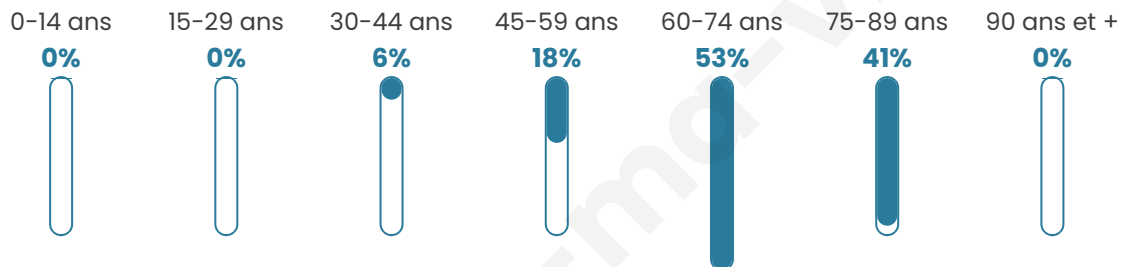

Version web

Ville de Lapège

Présenté par

BIEN dans
ma **VILLE** 

Sommaire

Situation géographique	3
Statistiques sur la population	4
Evolution du nombre d'habitants	4
Tranche d'âge	5
0-14 ans	5
15-29 ans	5
30-44 ans	5
45-59 ans	5
60-74 ans	5
75-89 ans	5
90 ans et +	5
Activité professionnelle	5
Agriculteurs	5
Artisans, Commerçants	5
Cadres et sup.	5
Professions intermédiaires	5
Employé	5
Ouvrier	5
Retraité	5
Autres	5
Niveau de diplôme	7
Sans diplôme ou CEP	7
Brevet, BEPC, DNB	7
CAP-BEP ou équivalent	7
BAC ou équivalent	7
BAC+2	7
BAC+3 ou +4	7
BAC+5 ou plus	7
Composition des ménages	7
Couple sans enfant	7
Couple avec enfant(s)	7
Famille monoparentale	7
Colocation / Autre	7
Personnes seules	7
Profils électoraux	8
Premier tour	8
Sécurité	9
Evolution du nombre d'infractions	9
Pour comparer	10
Services à la population	11
Commerce	11
Éducation	11
Villes autour de Lapège	13

69 ans

Pop active

35.3%

Taux chômage

42.9%

Pop densité

2 h/km²

Revenu moyen

Tranche d'âge

Activité professionnelle

bien-dans-ma-ville.fr

Niveau de diplôme

Composition des ménages

Profils électoraux

Premier tour

	Jean-Luc MÉLENCHON	34.48 %
	Marine LE PEN	17.24 %
	Éric ZEMMOUR	10.34 %
	Emmanuel MACRON	6.90 %
	Jean LASSALLE	6.90 %
	Anne HIDALGO	6.90 %
	Yannick JADOT	6.90 %
	Valérie PÉCRESSÉ	6.90 %
	Fabien ROUSSEL	3.45 %
	Nathalie ARTHAUD	0.00 %
	Philippe POUTOU	0.00 %
	Nicolas DUPONT- AIGNAN	0.00 %