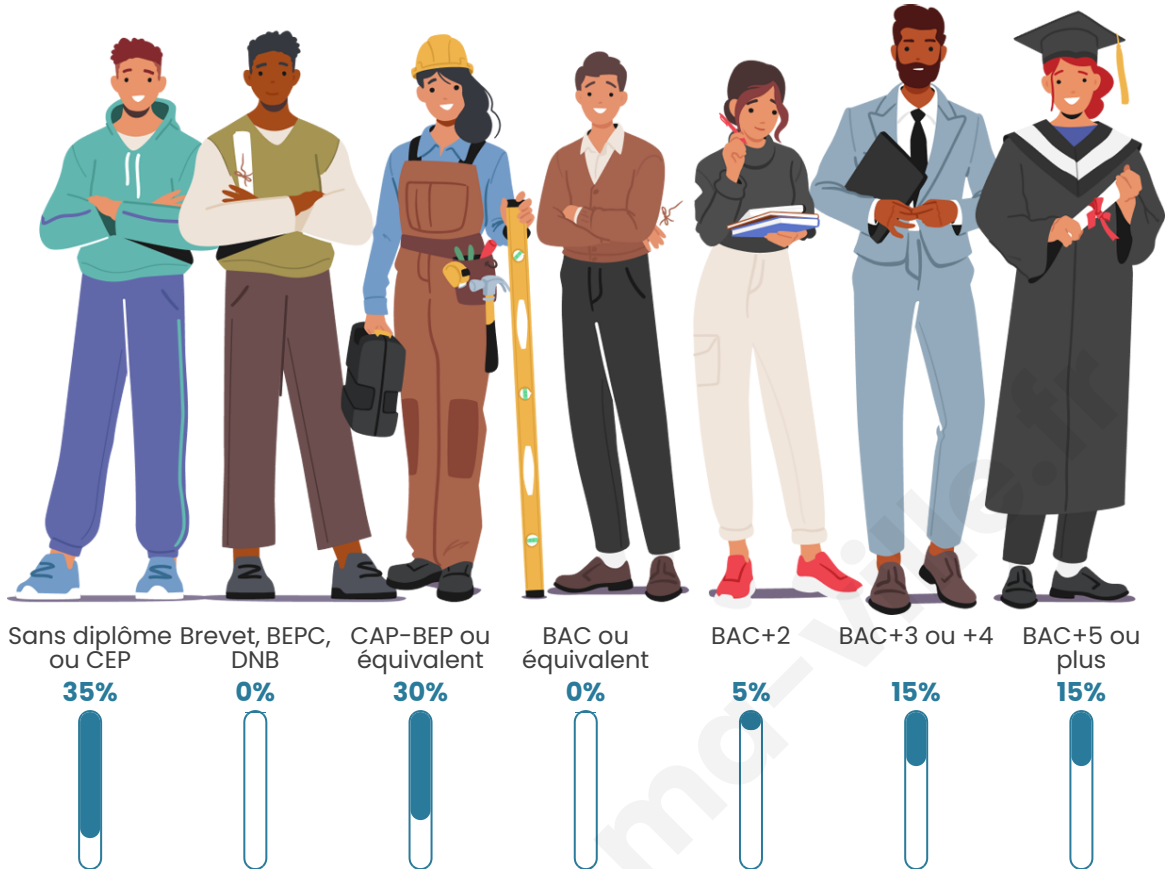

Tranche d'âge

Activité professionnelle

bien-dans-ma-ville.fr

Niveau de diplôme

Composition des ménages

Profils électoraux

Premier tour

	Jean-Luc MÉLENCHON	34.48 %
	Marine LE PEN	17.24 %
	Éric ZEMMOUR	10.34 %
	Emmanuel MACRON	6.90 %
	Jean LASSALLE	6.90 %
	Anne HIDALGO	6.90 %
	Yannick JADOT	6.90 %
	Valérie PÉCRESSÉ	6.90 %
	Fabien ROUSSEL	3.45 %
	Nathalie ARTHAUD	0.00 %
	Philippe POUTOU	0.00 %
	Nicolas DUPONT- AIGNAN	0.00 %