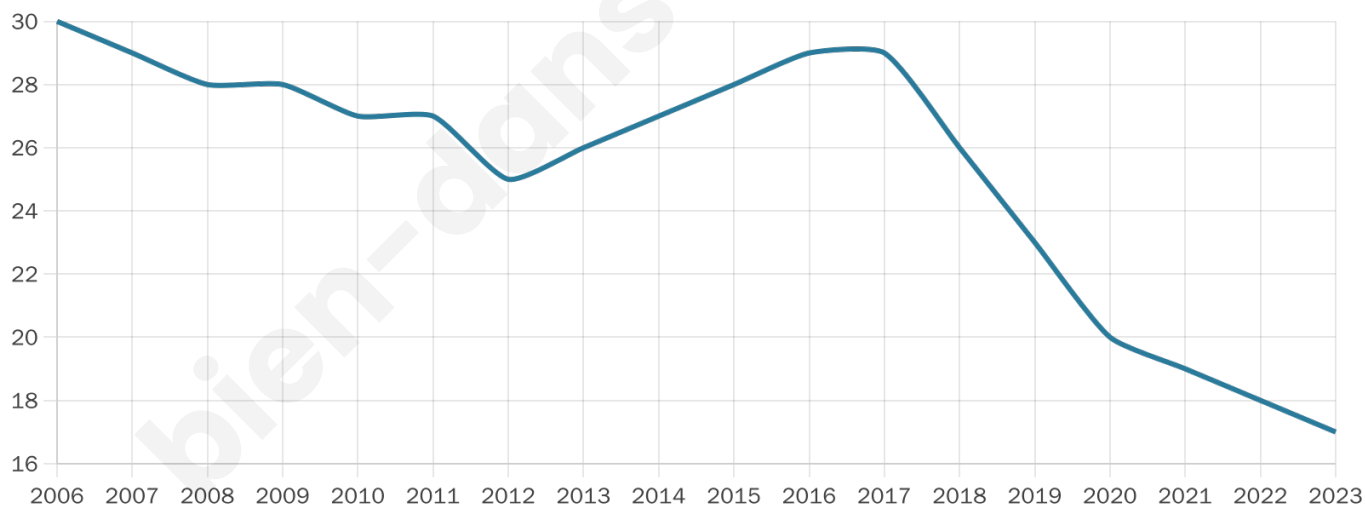

69 ans

Pop active

35.3%

Taux chômage

42.9%

Pop densité

2 h/km²

Revenu moyen

NC

Evolution du nombre d'habitants

Sources : Institut national de la statistique et des études économiques (insee) selon Les dernières parutions officielles de 2024 portant sur les années 2020, 2021 et 2022.