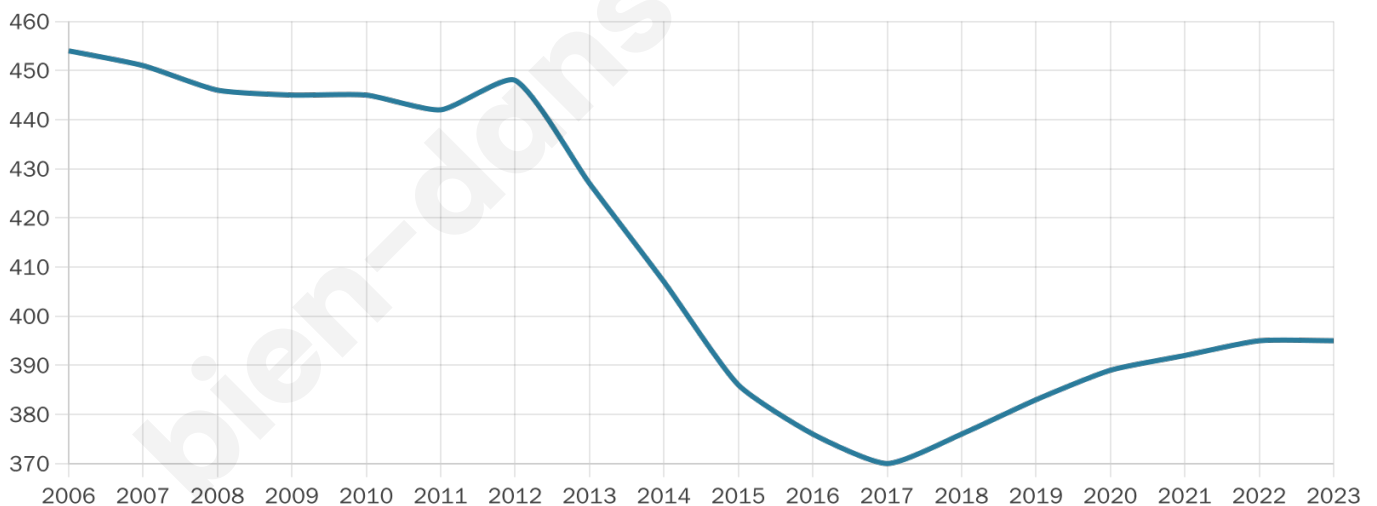

# Statistiques sur la population

Nombre d'habitants

**395**

Age moyen

**47 ans**

Pop active

**46.6%**

Taux chômage

**8.6%**

Pop densité

**25 h/km<sup>2</sup>**

Revenu moyen

**20 520 €/an**

## Evolution du nombre d'habitants

Sources : Institut national de la statistique et des études économiques (insee) selon Les dernières parutions officielles de 2024 portant sur les années 2020, 2021 et 2022.