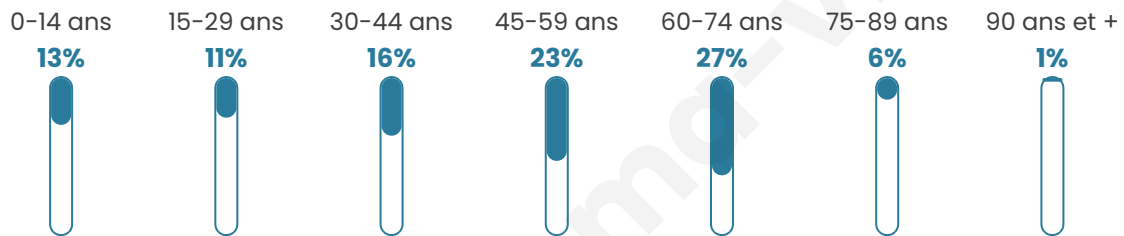

# Statistiques sur la population

Nombre d'habitants

**395**

Age moyen

**47 ans**

Pop active

**46.6%**

Taux chômage

**8.6%**

Pop densité

**25 h/km<sup>2</sup>**

Revenu moyen

**20 520 €/an**

## Evolution du nombre d'habitants

Sources : Institut national de la statistique et des études économiques (insee) selon Les dernières parutions officielles de 2024 portant sur les années 2020, 2021 et 2022.

## Tranche d'âge