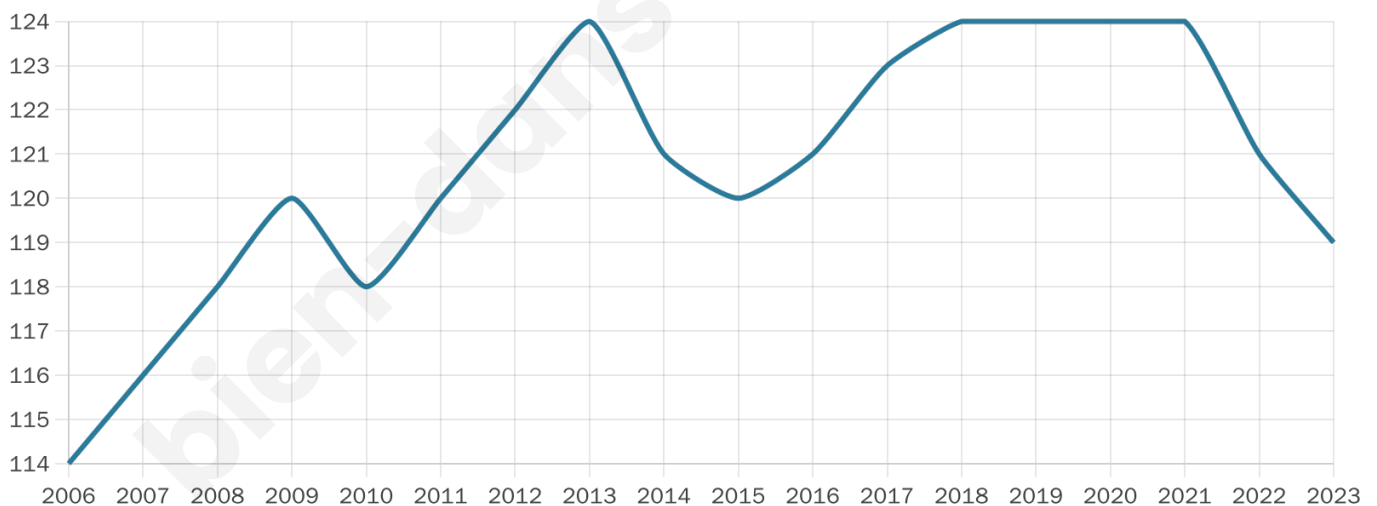

# Statistiques sur la population

Nombre d'habitants

**119**

Age moyen

**47 ans**

Pop active

**46.2%**

Taux chômage

**6.1%**

Pop densité

**5 h/km<sup>2</sup>**

Revenu moyen

**23 340 €/an**

## Evolution du nombre d'habitants

Sources : Institut national de la statistique et des études économiques (insee) selon Les dernières parutions officielles de 2024 portant sur les années 2020, 2021 et 2022.