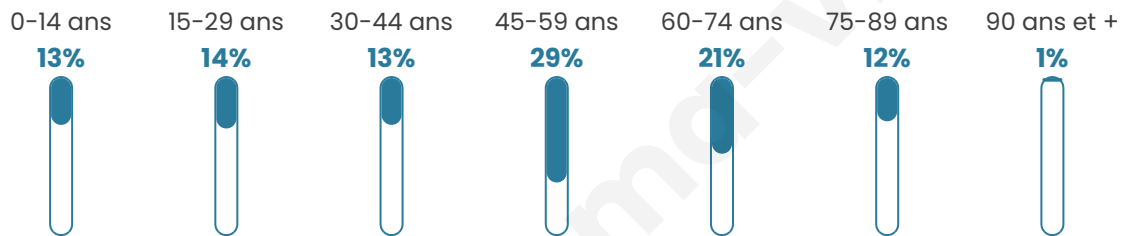

# Statistiques sur la population

Nombre d'habitants

**119**

Age moyen

**47 ans**

Pop active

**46.2%**

Taux chômage

**6.1%**

Pop densité

**5 h/km<sup>2</sup>**

Revenu moyen

**23 340 €/an**

## Evolution du nombre d'habitants

Sources : Institut national de la statistique et des études économiques (insee) selon Les dernières parutions officielles de 2024 portant sur les années 2020, 2021 et 2022.

## Tranche d'âge