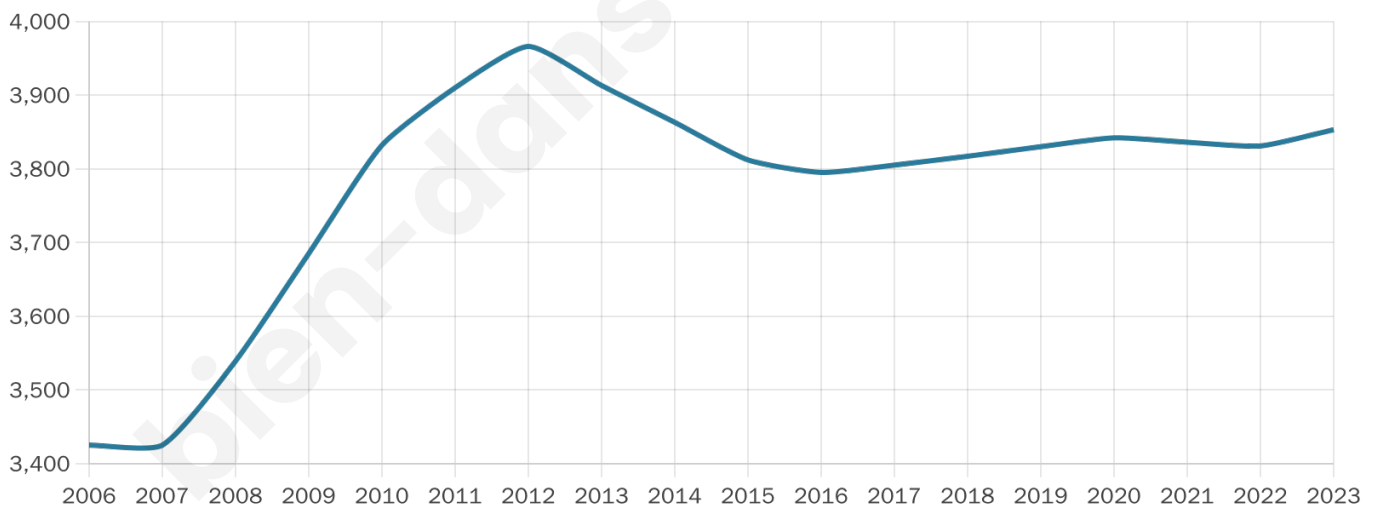

3 853

Age moyen

40 ans

Pop active

45.3%

Taux chômage

11.8%

Pop densité

227 h/km²

Revenu moyen

21 290 €/an

Evolution du nombre d'habitants

Sources : Institut national de la statistique et des études économiques (insee) selon Les dernières parutions officielles de 2024 portant sur les années 2020, 2021 et 2022.