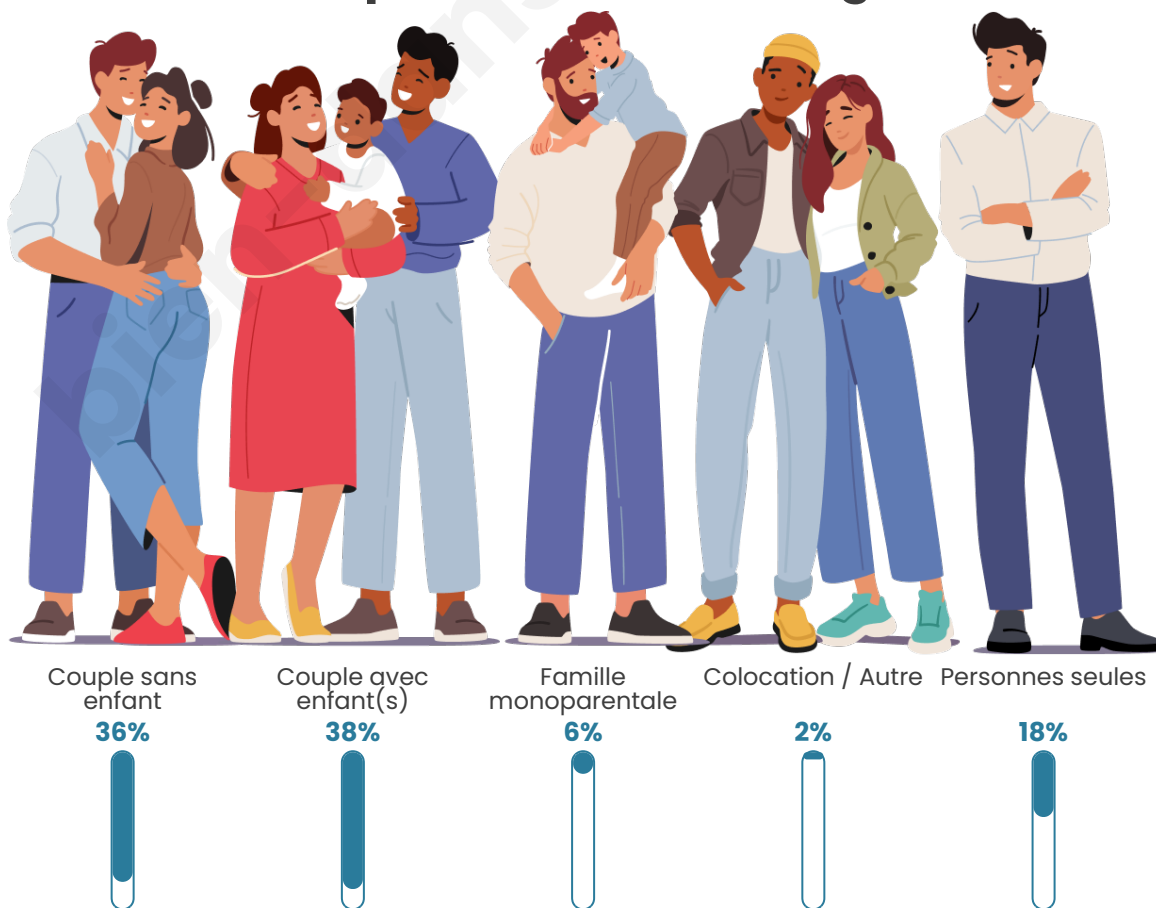

Tranche d'âge

Activité professionnelle

Niveau de diplôme

Composition des ménages

Profils électoraux

Premier tour

	Marine LE PEN	42.06 %
	Emmanuel MACRON	18.72 %
	Jean-Luc MÉLENCHON	15.23 %
	Éric ZEMMOUR	9.50 %
	Jean LASSALLE	3.07 %
	Fabien ROUSSEL	2.65 %
	Valérie PÉCRESE	2.28 %
	Nicolas DUPONT-AIGNAN	2.10 %
	Yannick JADOT	1.68 %
	Anne HIDALGO	1.16 %
	Philippe POUTOU	0.88 %
	Nathalie ARTHAUD	0.65 %