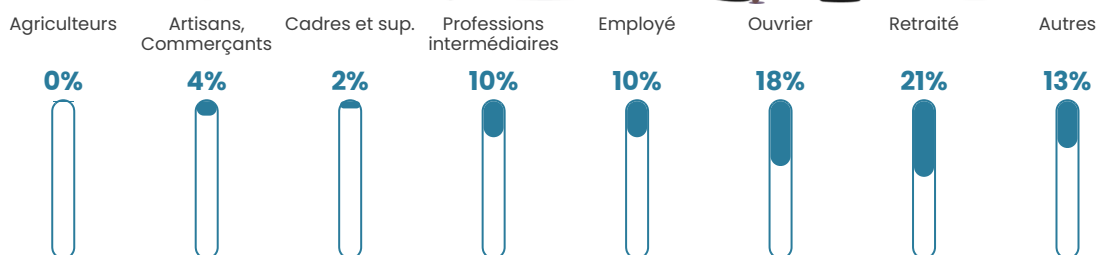

227 h/km²

Revenu moyen

21 290 €/an

Evolution du nombre d'habitants

Sources : Institut national de la statistique et des études économiques (insee) selon Les dernières parutions officielles de 2024 portant sur les années 2020, 2021 et 2022.

Tranche d'âge

Activité professionnelle

Niveau de diplôme

Composition des ménages

Profils électoraux

Premier tour

	Marine LE PEN	42.06 %
	Emmanuel MACRON	18.72 %
	Jean-Luc MÉLENCHON	15.23 %
	Éric ZEMMOUR	9.50 %
	Jean LASSALLE	3.07 %
	Fabien ROUSSEL	2.65 %
	Valérie PÉCRESE	2.28 %
	Nicolas DUPONT-AIGNAN	2.10 %
	Yannick JADOT	1.68 %
	Anne HIDALGO	1.16 %
	Philippe POUTOU	0.88 %
	Nathalie ARTHAUD	0.65 %