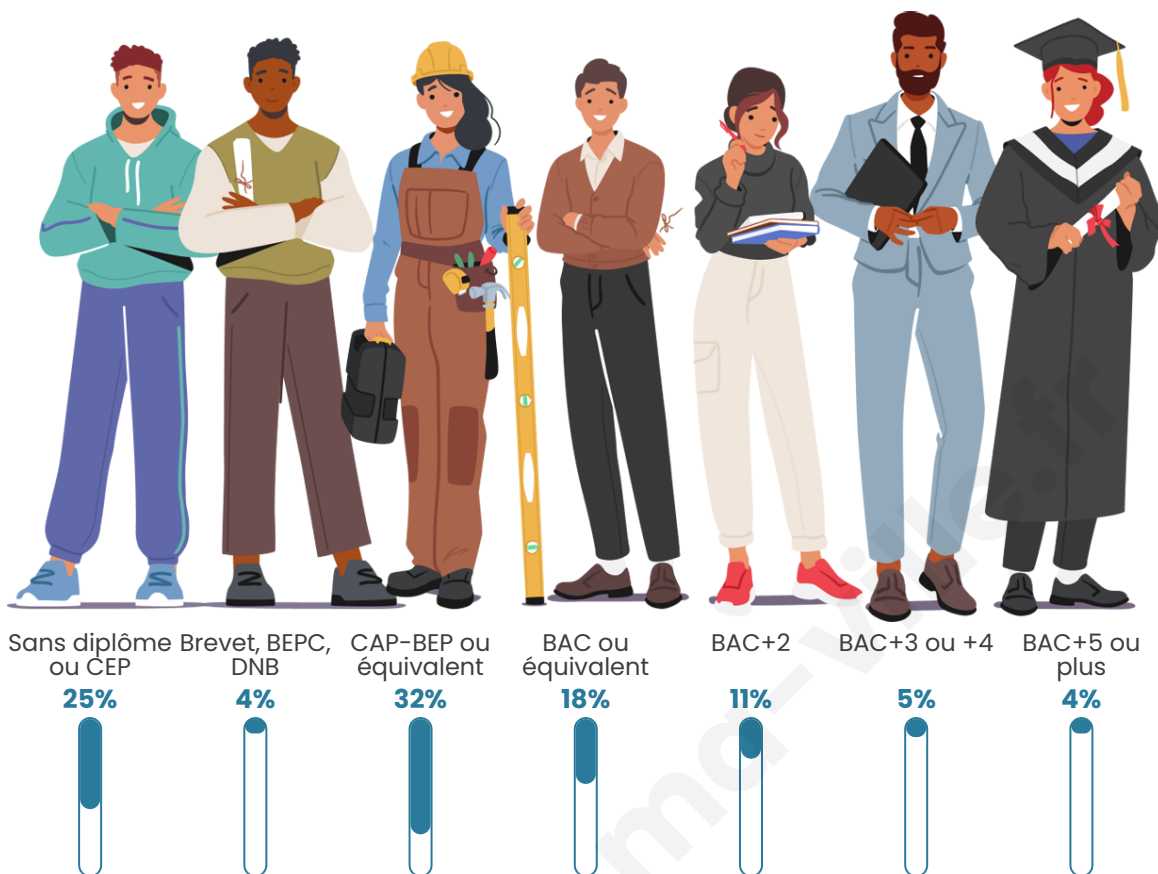

3 853

Age moyen

40 ans

Pop active

45.3%

Taux chômage

11.8%

Pop densité

Tranche d'âge

Activité professionnelle

Niveau de diplôme

Composition des ménages

Profils électoraux

Premier tour

	Marine LE PEN	42.06 %
	Emmanuel MACRON	18.72 %
	Jean-Luc MÉLENCHON	15.23 %
	Éric ZEMMOUR	9.50 %
	Jean LASSALLE	3.07 %
	Fabien ROUSSEL	2.65 %
	Valérie PÉCRESE	2.28 %
	Nicolas DUPONT-AIGNAN	2.10 %
	Yannick JADOT	1.68 %
	Anne HIDALGO	1.16 %
	Philippe POUTOU	0.88 %
	Nathalie ARTHAUD	0.65 %