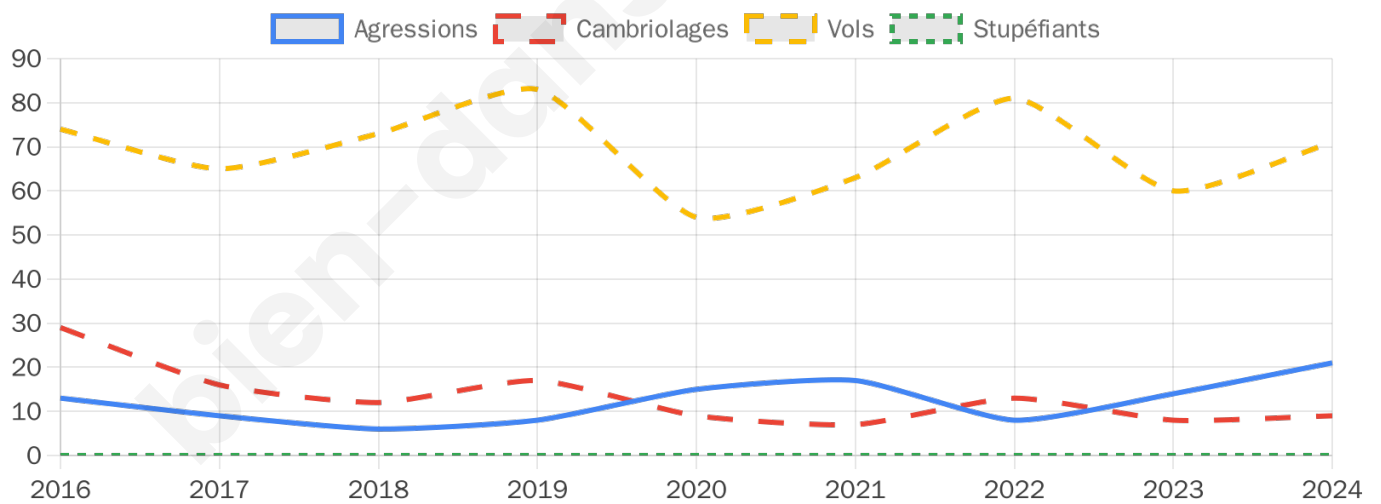

2 843 inscrits

Participation : 77.1%
Votes blancs : 1.41%
Votes nuls : 0.64%

Second tour

	Emmanuel MACRON	35,79 %
	Marine LE PEN	64,21 %

2 845 inscrits

Participation : 76.77%
Votes blancs : 4.67%
Votes nuls : 1.69%

Sécurité

Agressions physiques / sexuelles

21

Cambriolages

9

Vols / dégradations

71

Stupéfiants

0

Evolution du nombre d'infractions

Pour comparer

(en proportion du nombre d'habitants)

Sources : Bases statistiques communale, départementale et régionale de la délinquance enregistrée par la police et la gendarmerie nationales selon les dernières parutions officielles de 2025 portant sur l'année 2024 ([data.gouv](https://data.gouv.fr)).