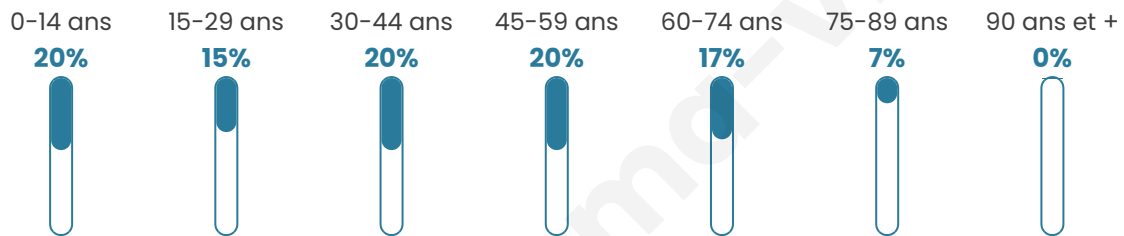

3 853

Age moyen

40 ans

Pop active

45.3%

Taux chômage

11.8%

Pop densité

227 h/km²

Revenu moyen

21 290 €/an

Evolution du nombre d'habitants

Sources : Institut national de la statistique et des études économiques (insee) selon Les dernières parutions officielles de 2024 portant sur les années 2020, 2021 et 2022.

Tranche d'âge

Activité professionnelle

Niveau de diplôme

Composition des ménages

Profils électoraux

Premier tour

	Marine LE PEN	42.06 %
	Emmanuel MACRON	18.72 %
	Jean-Luc MÉLENCHON	15.23 %
	Éric ZEMMOUR	9.50 %
	Jean LASSALLE	3.07 %
	Fabien ROUSSEL	2.65 %
	Valérie PÉCRESE	2.28 %
	Nicolas DUPONT-AIGNAN	2.10 %
	Yannick JADOT	1.68 %
	Anne HIDALGO	1.16 %
	Philippe POUTOU	0.88 %
	Nathalie ARTHAUD	0.65 %