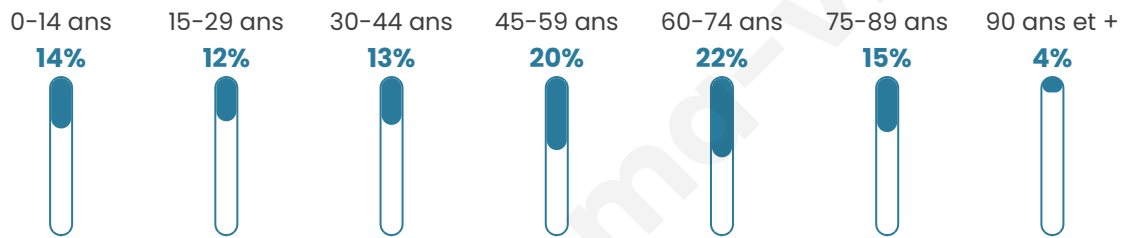

3 138

Age moyen

49 ans

Pop active

39.3%

Taux chômage

10.6%

Pop densité

95 h/km²

Revenu moyen

20 090 €/an

Evolution du nombre d'habitants

Sources : Institut national de la statistique et des études économiques (insee) selon Les dernières parutions officielles de 2024 portant sur les années 2020, 2021 et 2022.

Tranche d'âge

Activité professionnelle

Niveau de diplôme

Composition des ménages

Profils électoraux

Premier tour

	Marine LE PEN	32.27 %
	Emmanuel MACRON	28.66 %
	Jean-Luc MÉLENCHON	13.58 %
	Éric ZEMMOUR	5.23 %
	Valérie PÉCRESSE	5.11 %
	Fabien ROUSSEL	3.80 %
	Jean LASSALLE	3.74 %
	Nicolas DUPONT-AIGNAN	2.74 %
	Anne HIDALGO	1.93 %
	Yannick JADOT	1.68 %
	Philippe POUTOU	0.69 %
	Nathalie ARTHAUD	0.56 %

2 140 inscrits

Participation : 77.8%

Votes blancs : 2.40%

Votes nuls : 1.20%

Second tour

	Emmanuel MACRON	48,74 %
	Marine LE PEN	51,26 %

2 141 inscrits

Participation : 77.67%