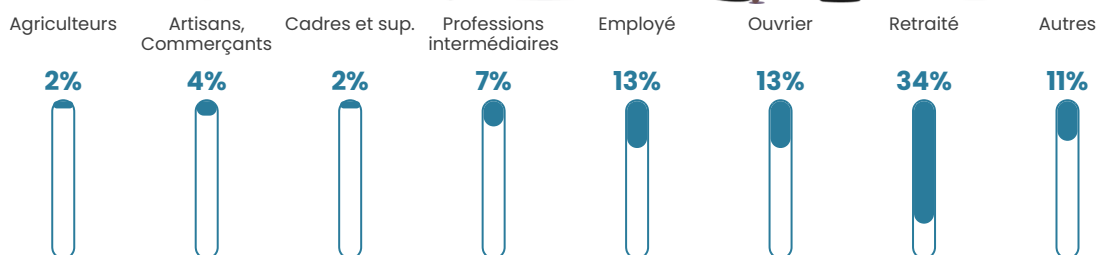

95 h/km²

Revenu moyen

20 090 €/an

Evolution du nombre d'habitants

Sources : Institut national de la statistique et des études économiques (insee) selon Les dernières parutions officielles de 2024 portant sur les années 2020, 2021 et 2022.

Tranche d'âge

Activité professionnelle

Niveau de diplôme

Composition des ménages

Profils électoraux

Premier tour

	Marine LE PEN	32.27 %
	Emmanuel MACRON	28.66 %
	Jean-Luc MÉLENCHON	13.58 %
	Éric ZEMMOUR	5.23 %
	Valérie PÉCRESSE	5.11 %
	Fabien ROUSSEL	3.80 %
	Jean LASSALLE	3.74 %
	Nicolas DUPONT-AIGNAN	2.74 %
	Anne HIDALGO	1.93 %
	Yannick JADOT	1.68 %
	Philippe POUTOU	0.69 %
	Nathalie ARTHAUD	0.56 %