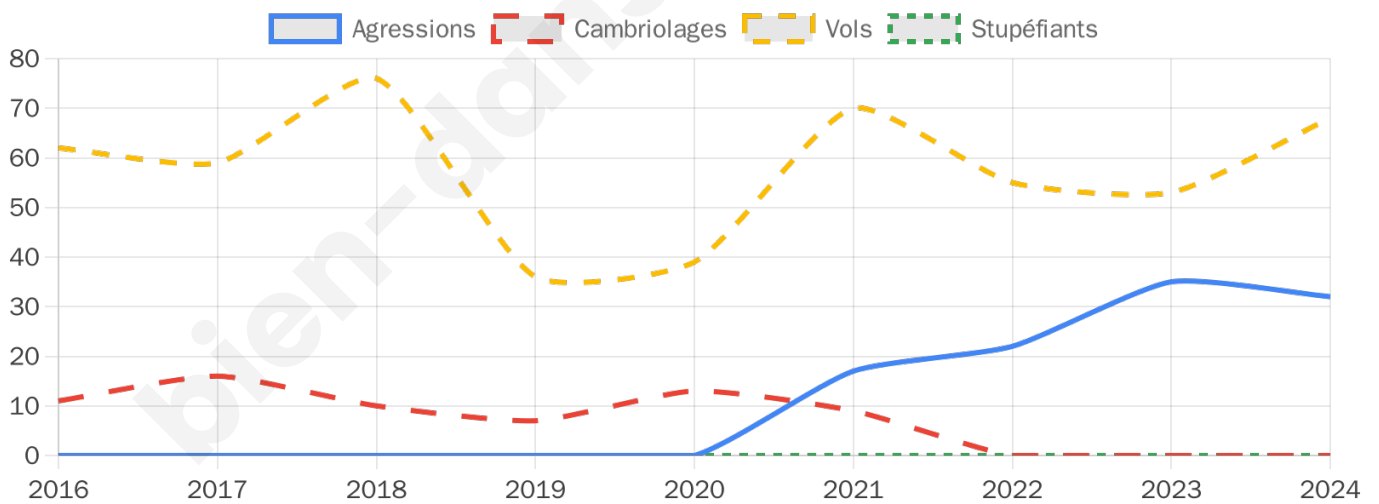

2 140 inscrits

Participation : 77.8%

Votes blancs : 2.40%

Votes nuls : 1.20%

Second tour

	Emmanuel MACRON	48,74 %
	Marine LE PEN	51,26 %

2 141 inscrits

Participation : 77.67%

Votes blancs : 6.55%

Votes nuls : 3.01%

Sécurité

Agressions physiques / sexuelles

32

Cambriolages

0

Vols / dégradations

68

Stupéfiants

0

Evolution du nombre d'infractions

Pour comparer

(en proportion du nombre d'habitants)

Sources : Bases statistiques communale, départementale et régionale de la délinquance enregistrée par la police et la gendarmerie nationales selon les dernières parutions officielles de 2025 portant sur l'année 2024 ([data.gouv](https://data.gouv.fr)).