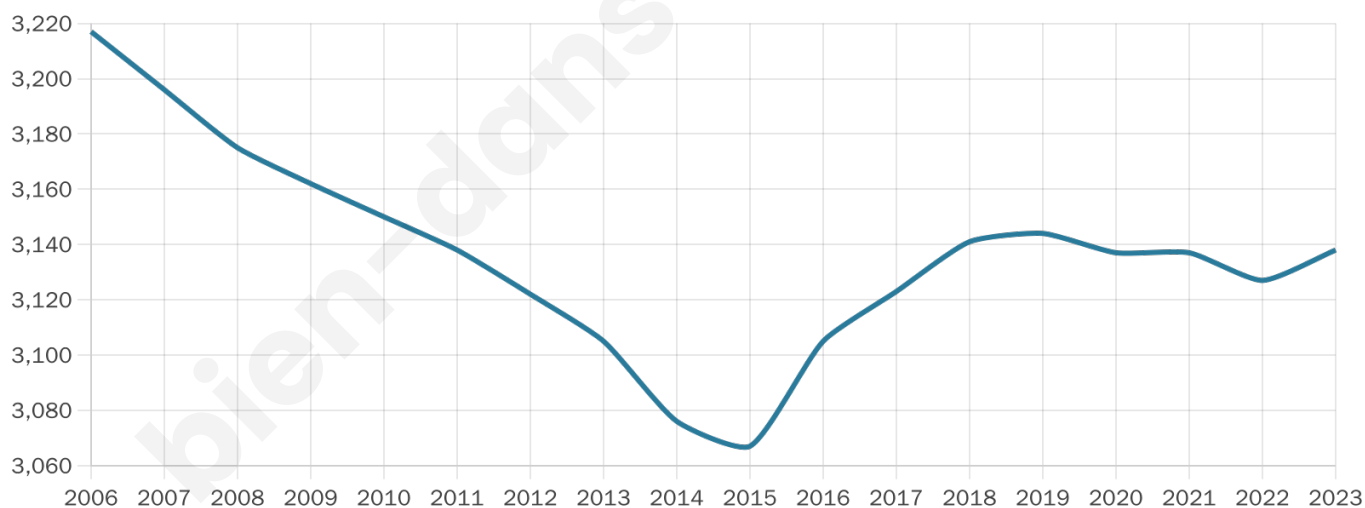

3 138

Age moyen

49 ans

Pop active

39.3%

Taux chômage

10.6%

Pop densité

95 h/km²

Revenu moyen

20 090 €/an

Evolution du nombre d'habitants

Sources : Institut national de la statistique et des études économiques (insee) selon Les dernières parutions officielles de 2024 portant sur les années 2020, 2021 et 2022.