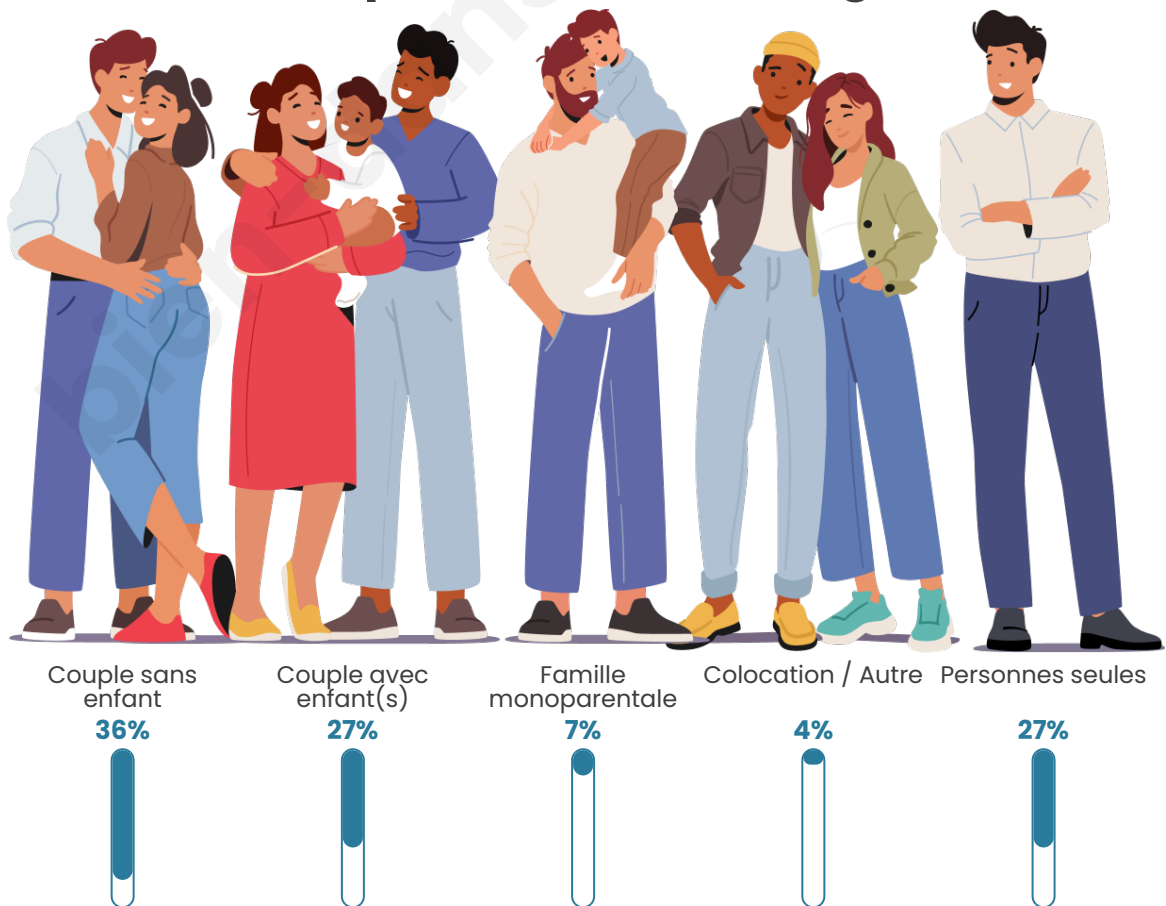

Tranche d'âge

Activité professionnelle

Niveau de diplôme

Composition des ménages

Profils électoraux

Premier tour

	Marine LE PEN	32.27 %
	Emmanuel MACRON	28.66 %
	Jean-Luc MÉLENCHON	13.58 %
	Éric ZEMMOUR	5.23 %
	Valérie PÉCRESSE	5.11 %
	Fabien ROUSSEL	3.80 %
	Jean LASSALLE	3.74 %
	Nicolas DUPONT-AIGNAN	2.74 %
	Anne HIDALGO	1.93 %
	Yannick JADOT	1.68 %
	Philippe POUTOU	0.69 %
	Nathalie ARTHAUD	0.56 %