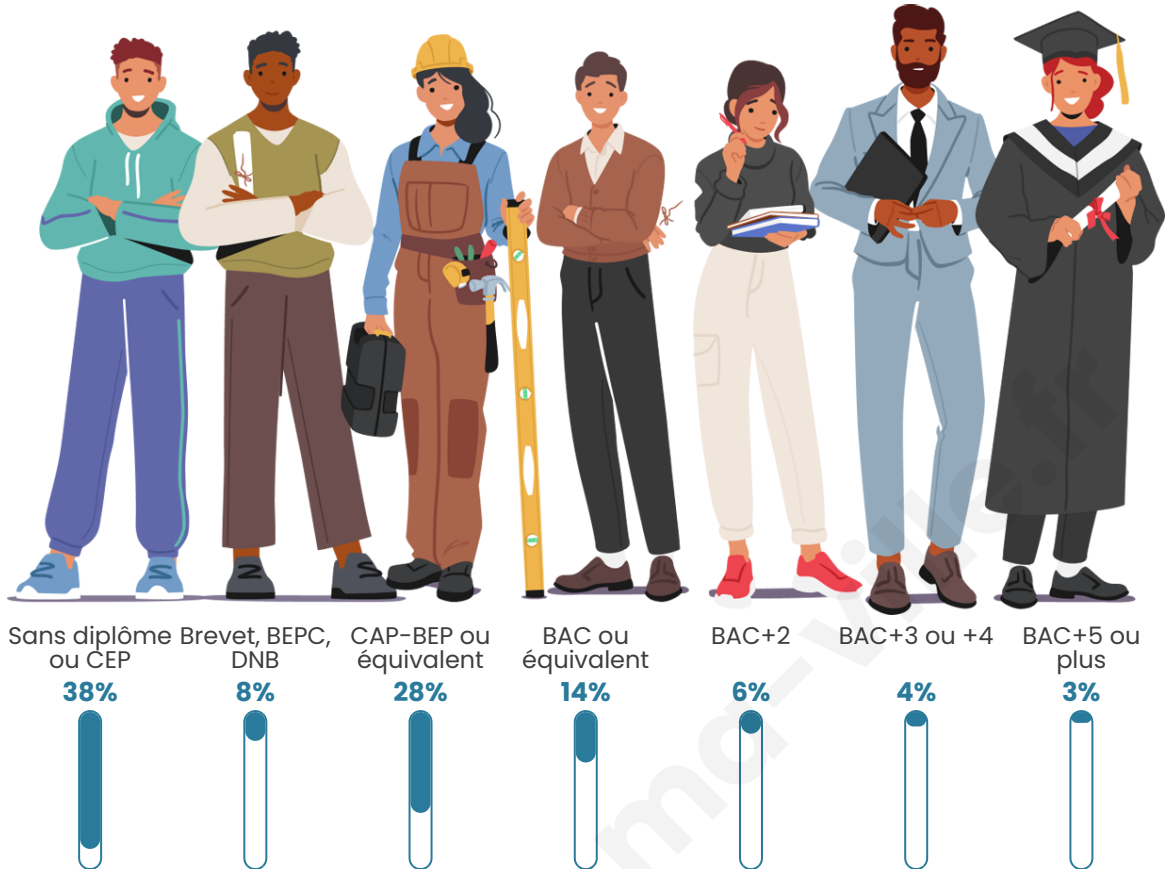

Tranche d'âge

Activité professionnelle

Niveau de diplôme

Composition des ménages

Profils électoraux

Premier tour

	Marine LE PEN	32.27 %
	Emmanuel MACRON	28.66 %
	Jean-Luc MÉLENCHON	13.58 %
	Éric ZEMMOUR	5.23 %
	Valérie PÉCRESSE	5.11 %
	Fabien ROUSSEL	3.80 %
	Jean LASSALLE	3.74 %
	Nicolas DUPONT-AIGNAN	2.74 %
	Anne HIDALGO	1.93 %
	Yannick JADOT	1.68 %
	Philippe POUTOU	0.69 %
	Nathalie ARTHAUD	0.56 %