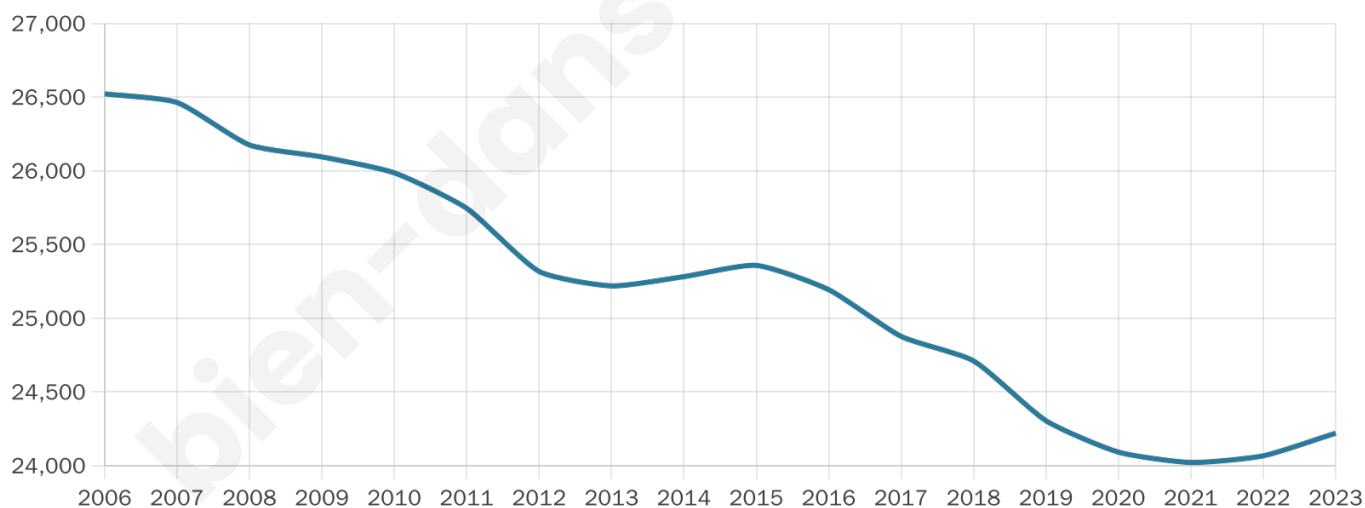

Nombre d'habitants

24 220

Age moyen

41 ans

Pop active

40.9%

Taux chômage

16.4%

Pop densité

577 h/km²

Revenu moyen

18 000 €/an

Evolution du nombre d'habitants

Sources : Institut national de la statistique et des études économiques (insee) selon Les dernières parutions officielles de 2024 portant sur les années 2020, 2021 et 2022.

Tranche d'âge

Activité professionnelle

Niveau de diplôme

Composition des ménages

Profils électoraux

Premier tour

	Marine LE PEN	32.59 %
	Emmanuel MACRON	24.70 %
	Jean-Luc MÉLENCHON	19.23 %
	Éric ZEMMOUR	6.48 %
	Yannick JADOT	4.58 %
	Valérie PÉCRESSE	3.48 %
	Fabien ROUSSEL	2.42 %
	Jean LASSALLE	2.12 %
	Nicolas DUPONT-AIGNAN	1.42 %
	Anne HIDALGO	1.29 %
	Philippe POUTOU	0.88 %
	Nathalie ARTHAUD	0.81 %