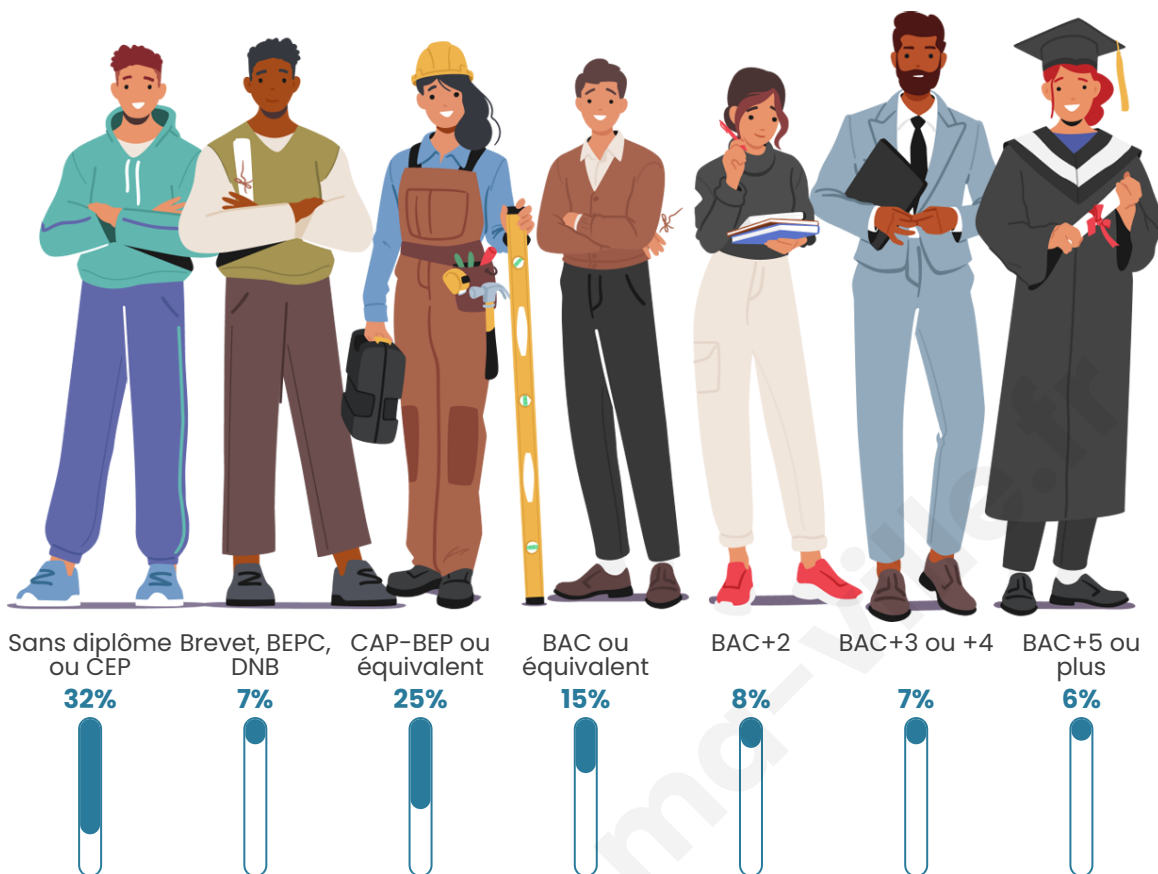

Nombre d'habitants

24 220

Age moyen

41 ans

Pop active

40.9%

Taux chômage

16.4%

Pop densité

577 h/km²

Revenu moyen

18 000 €/an

Evolution du nombre d'habitants

Sources : Institut national de la statistique et des études économiques (insee) selon Les dernières parutions officielles de 2024 portant sur les années 2020, 2021 et 2022.

Tranche d'âge

Activité professionnelle

Niveau de diplôme

Composition des ménages

Profils électoraux

Premier tour

	Marine LE PEN	32.59 %
	Emmanuel MACRON	24.70 %
	Jean-Luc MÉLENCHON	19.23 %
	Éric ZEMMOUR	6.48 %
	Yannick JADOT	4.58 %
	Valérie PÉCRESSE	3.48 %
	Fabien ROUSSEL	2.42 %
	Jean LASSALLE	2.12 %
	Nicolas DUPONT-AIGNAN	1.42 %
	Anne HIDALGO	1.29 %
	Philippe POUTOU	0.88 %
	Nathalie ARTHAUD	0.81 %