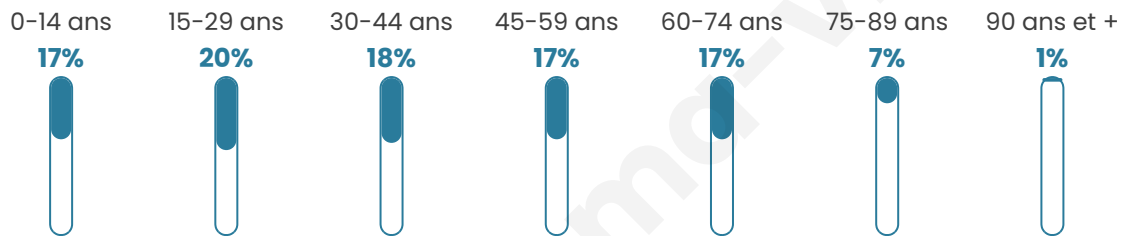

Nombre d'habitants

24 220

Age moyen

41 ans

Pop active

40.9%

Taux chômage

16.4%

Pop densité

577 h/km²

Revenu moyen

18 000 €/an

Evolution du nombre d'habitants

Sources : Institut national de la statistique et des études économiques (insee) selon Les dernières parutions officielles de 2024 portant sur les années 2020, 2021 et 2022.

Tranche d'âge

Activité professionnelle

Niveau de diplôme

Composition des ménages

Profils électoraux

Premier tour

	Marine LE PEN	32.59 %
	Emmanuel MACRON	24.70 %
	Jean-Luc MÉLENCHON	19.23 %
	Éric ZEMMOUR	6.48 %
	Yannick JADOT	4.58 %
	Valérie PÉCRESSE	3.48 %
	Fabien ROUSSEL	2.42 %
	Jean LASSALLE	2.12 %
	Nicolas DUPONT-AIGNAN	1.42 %
	Anne HIDALGO	1.29 %
	Philippe POUTOU	0.88 %
	Nathalie ARTHAUD	0.81 %