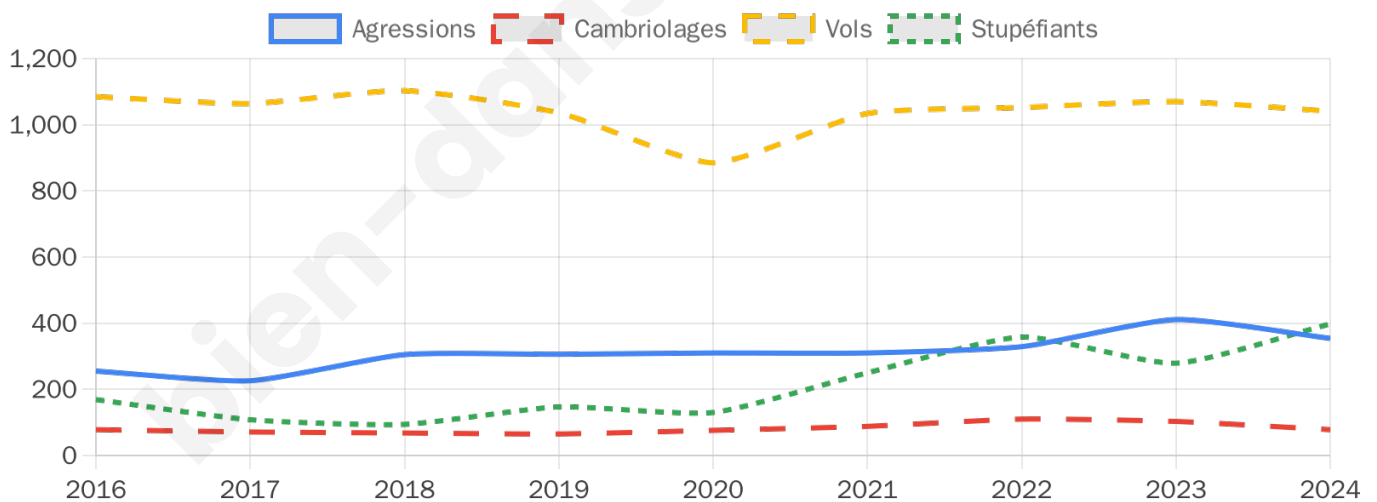

15 256 inscrits

Participation : 64.27%

Votes blancs : 1.39%

Votes nuls : 0.85%

Second tour

	Emmanuel MACRON	47,78 %
	Marine LE PEN	52,22 %

15 262 inscrits

Participation : 64.57%

Votes blancs : 5.78%

Votes nuls : 2.52%

Sécurité

Agressions physiques / sexuelles

354

Cambriolages

78

Vols / dégradations

1 041

Stupéfiants

398

Evolution du nombre d'infractions

Pour comparer

(en proportion du nombre d'habitants)

Sources : Bases statistiques communale, départementale et régionale de la délinquance enregistrée par la police et la gendarmerie nationales selon les dernières parutions officielles de 2025 portant sur l'année 2024 ([data.gouv](https://data.gouv.fr)).