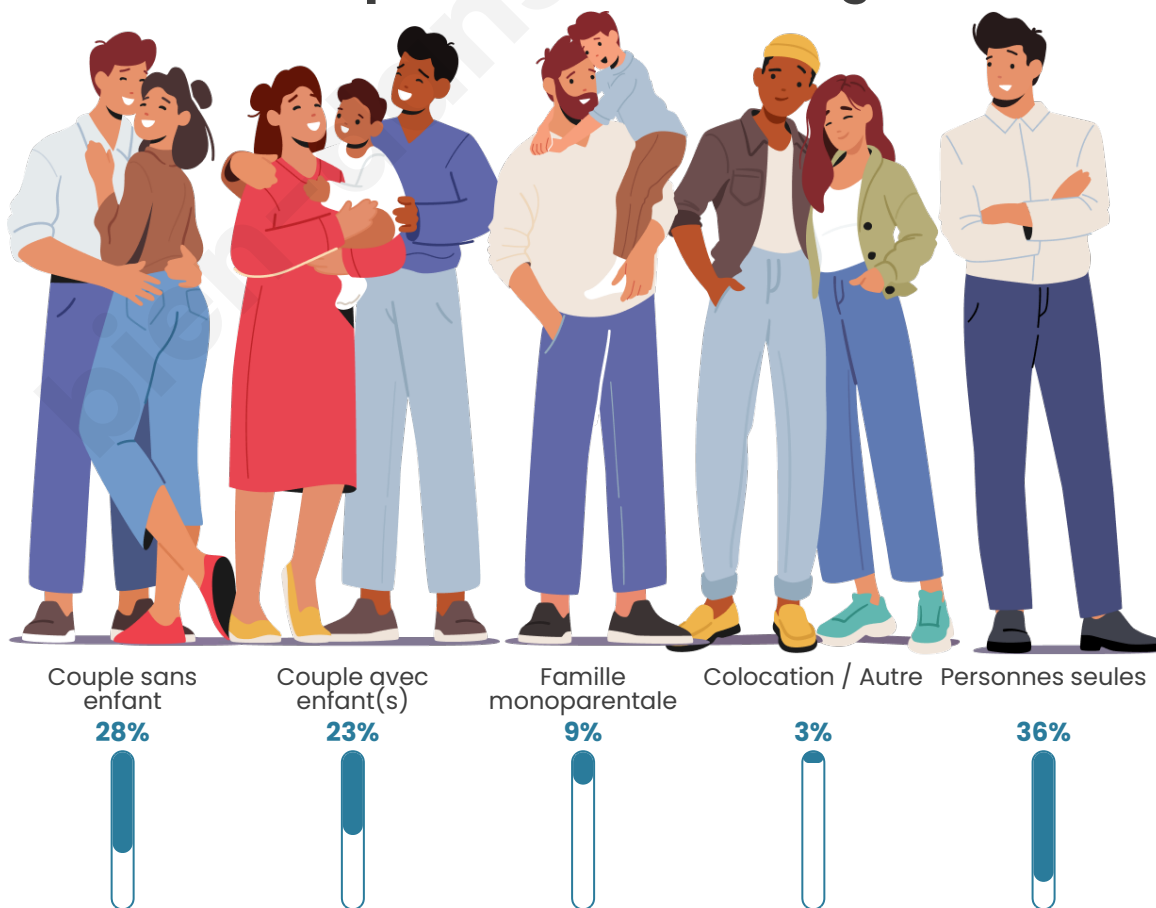

Tranche d'âge

Activité professionnelle

Niveau de diplôme

Composition des ménages

Profils électoraux

Premier tour

	Marine LE PEN	32.59 %
	Emmanuel MACRON	24.70 %
	Jean-Luc MÉLENCHON	19.23 %
	Éric ZEMMOUR	6.48 %
	Yannick JADOT	4.58 %
	Valérie PÉCRESSE	3.48 %
	Fabien ROUSSEL	2.42 %
	Jean LASSALLE	2.12 %
	Nicolas DUPONT-AIGNAN	1.42 %
	Anne HIDALGO	1.29 %
	Philippe POUTOU	0.88 %
	Nathalie ARTHAUD	0.81 %