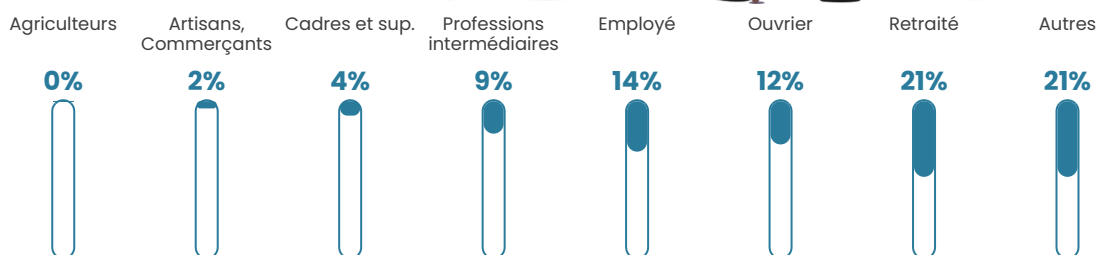

Pop densité

577 h/km²

Revenu moyen

18 000 €/an

Evolution du nombre d'habitants

Sources : Institut national de la statistique et des études économiques (insee) selon Les dernières parutions officielles de 2024 portant sur les années 2020, 2021 et 2022.

Tranche d'âge

Activité professionnelle

Niveau de diplôme

Composition des ménages

Profils électoraux

Premier tour

	Marine LE PEN	32.59 %
	Emmanuel MACRON	24.70 %
	Jean-Luc MÉLENCHON	19.23 %
	Éric ZEMMOUR	6.48 %
	Yannick JADOT	4.58 %
	Valérie PÉCRESSE	3.48 %
	Fabien ROUSSEL	2.42 %
	Jean LASSALLE	2.12 %
	Nicolas DUPONT-AIGNAN	1.42 %
	Anne HIDALGO	1.29 %
	Philippe POUTOU	0.88 %
	Nathalie ARTHAUD	0.81 %