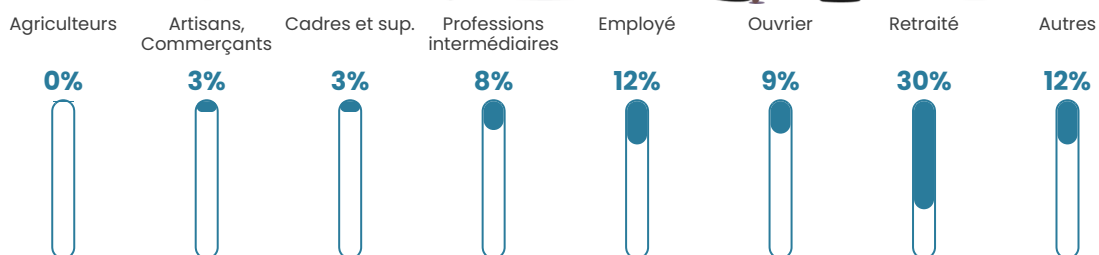

Pop densité

394 h/km²

Revenu moyen

21 760 €/an

Evolution du nombre d'habitants

Sources : Institut national de la statistique et des études économiques (insee) selon Les dernières parutions officielles de 2024 portant sur les années 2020, 2021 et 2022.

Tranche d'âge

Activité professionnelle

Niveau de diplôme

Composition des ménages

Profils électoraux

Premier tour

	Marine LE PEN	29.18 %
	Emmanuel MACRON	28.71 %
	Jean-Luc MÉLENCHON	18.70 %
	Éric ZEMMOUR	4.25 %
	Valérie PÉCRESSE	4.25 %
	Yannick JADOT	3.12 %
	Anne HIDALGO	2.93 %
	Jean LASSALLE	2.74 %
	Fabien ROUSSEL	2.55 %
	Nicolas DUPONT-AIGNAN	1.89 %
	Nathalie ARTHAUD	1.13 %
	Philippe POUTOU	0.57 %