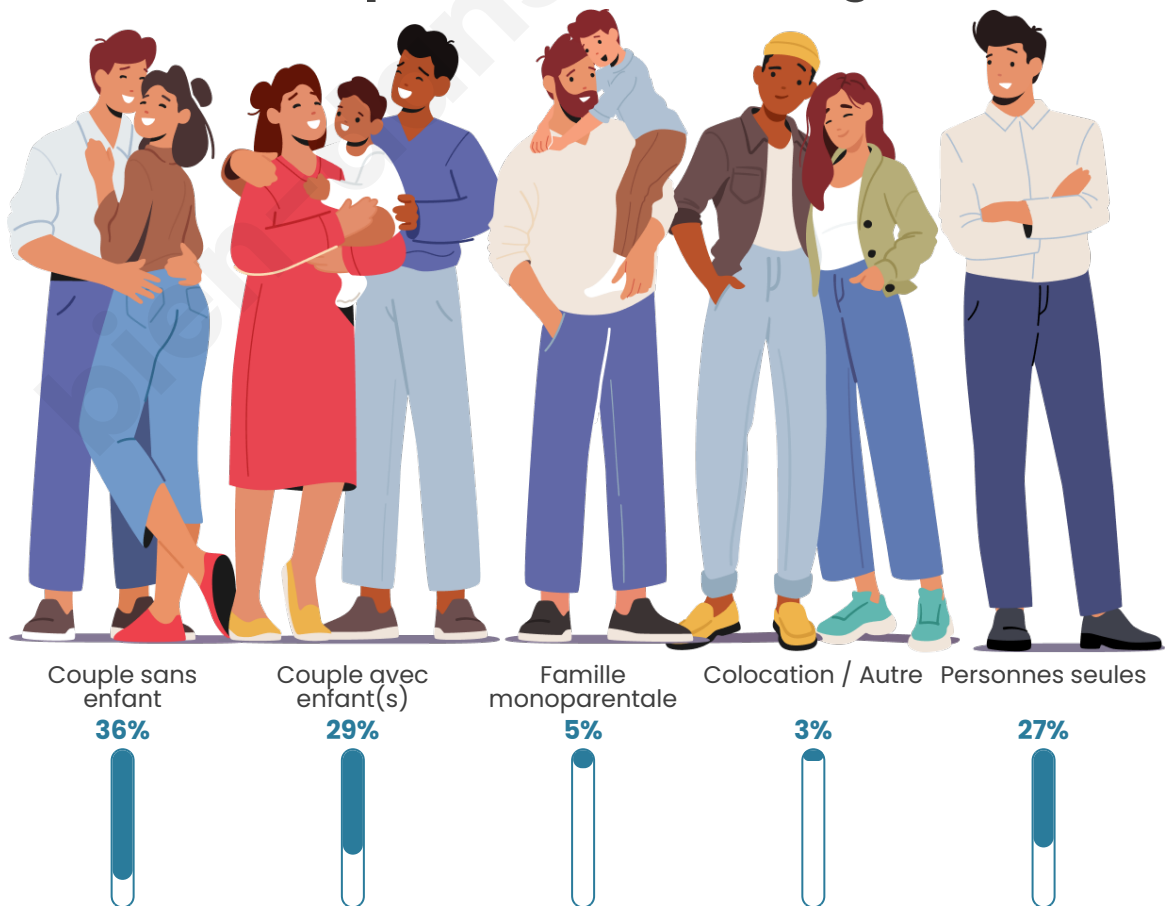

Nombre d'habitants

1 969

Age moyen

47 ans

Pop active

38.9%

Taux chômage

7.1%

Tranche d'âge

Activité professionnelle

Niveau de diplôme

Composition des ménages

Profils électoraux

Premier tour

	Marine LE PEN	29.18 %
	Emmanuel MACRON	28.71 %
	Jean-Luc MÉLENCHON	18.70 %
	Éric ZEMMOUR	4.25 %
	Valérie PÉCRESSE	4.25 %
	Yannick JADOT	3.12 %
	Anne HIDALGO	2.93 %
	Jean LASSALLE	2.74 %
	Fabien ROUSSEL	2.55 %
	Nicolas DUPONT-AIGNAN	1.89 %
	Nathalie ARTHAUD	1.13 %
	Philippe POUTOU	0.57 %