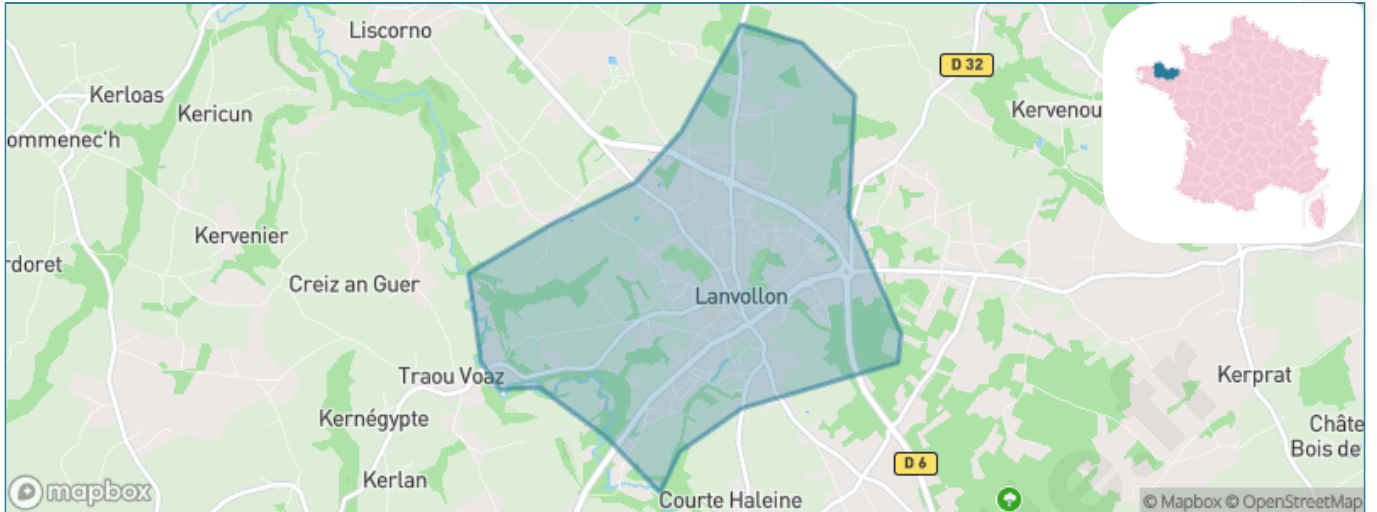

Version web

Ville de Lanvollon

Présenté par

BIEN dans
ma **VILLE** 

Sommaire

Situation géographique	3
Statistiques sur la population	4
Evolution du nombre d'habitants	4
Tranche d'âge	5
0-14 ans	5
15-29 ans	5
30-44 ans	5
45-59 ans	5
60-74 ans	5
75-89 ans	5
90 ans et +	5
Activité professionnelle	5
Agriculteurs	5
Artisans, Commerçants	5
Cadres et sup.	5
Professions intermédiaires	5
Employé	5
Ouvrier	5
Retraité	5
Autres	5
Niveau de diplôme	6
Sans diplôme ou CEP	6
Brevet, BEPC, DNB	6
CAP-BEP ou équivalent	6
BAC ou équivalent	6
BAC+2	6
BAC+3 ou +4	6
BAC+5 ou plus	6
Composition des ménages	6
Couple sans enfant	6
Couple avec enfant(s)	6
Famille monoparentale	6
Colocation / Autre	6
Personnes seules	6
Profil électoraux	7
Premier tour	7
Sécurité	8
Evolution du nombre d'infractions	8
Pour comparer	9
Services à la population	10
Commerce	10
Éducation	10
Villes autour de Lanvollon	11
Avis sur la ville de Lanvollon	12
Moyenne par critère	12
Villes autour de Lanvollon	12
Répartition des avis par note	12
Répartition des avis par note	12

Situation géographique

i Informations clés

- **Région :** Bretagne
- **Département :** Côtes-d'armor
- **Code postal :** 22290
- **Superficie :** 5 km²

Côtes d'Armor
le Département 

Statistiques sur la population