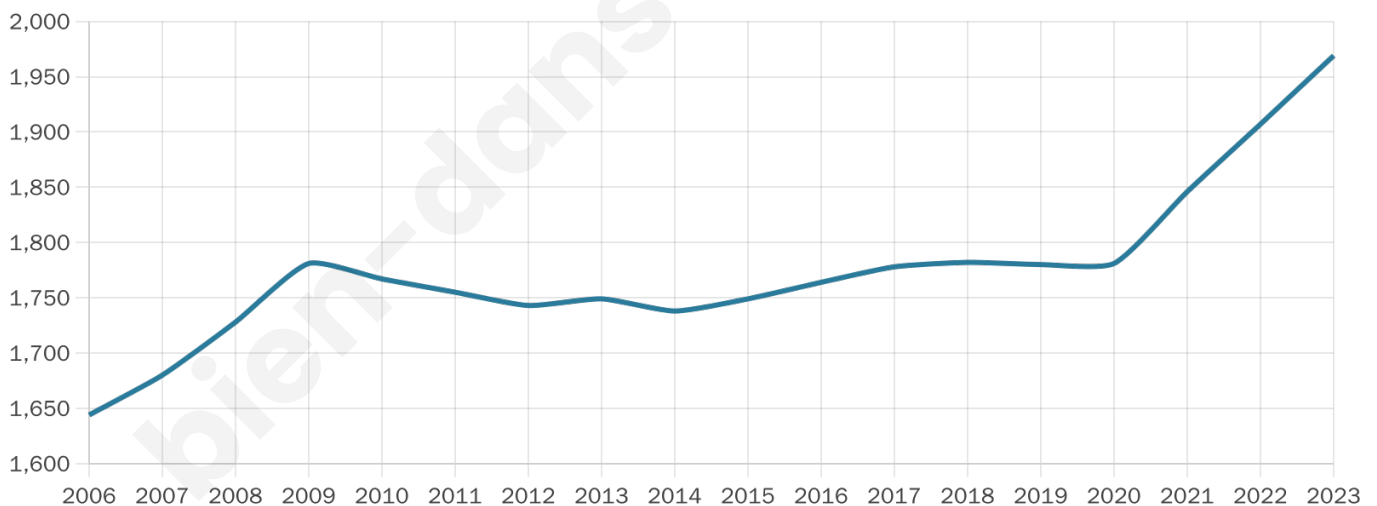

Version web

Ville de Lanvollon

Présenté par

BIEN dans
ma **VILLE** 

Sommaire

Situation géographique	3
Statistiques sur la population	4
Evolution du nombre d'habitants	4
Tranche d'âge	5
0-14 ans	5
15-29 ans	5
30-44 ans	5
45-59 ans	5
60-74 ans	5
75-89 ans	5
90 ans et +	5
Activité professionnelle	5
Agriculteurs	5
Artisans, Commerçants	5
Cadres et sup.	5
Professions intermédiaires	5
Employé	5
Ouvrier	5
Retraité	5
Autres	5
Niveau de diplôme	6
Sans diplôme ou CEP	6
Brevet, BEPC, DNB	6
CAP-BEP ou équivalent	6
BAC ou équivalent	6
BAC+2	6
BAC+3 ou +4	6
BAC+5 ou plus	6
Composition des ménages	6
Couple sans enfant	6
Couple avec enfant(s)	6
Famille monoparentale	6
Colocation / Autre	6
Personnes seules	6
Profil électoraux	7
Premier tour	7
Sécurité	8
Evolution du nombre d'infractions	8
Pour comparer	9
Services à la population	10
Commerce	10
Éducation	10
Villes autour de Lanvollon	11
Avis sur la ville de Lanvollon	12
Moyenne par critère	12
Villes autour de Lanvollon	12
Répartition des avis par note	12
Répartition des avis par note	12

Nombre d'habitants

1 969

Age moyen

47 ans

Pop active

38.9%

Taux chômage

7.1%

Pop densité

394 h/km²

Revenu moyen

21 760 €/an

Evolution du nombre d'habitants

Sources : Institut national de la statistique et des études économiques (insee) selon Les dernières parutions officielles de 2024 portant sur les années 2020, 2021 et 2022.

Tranche d'âge

Activité professionnelle

Niveau de diplôme

Composition des ménages

Profils électoraux

Premier tour

	Marine LE PEN	29.18 %
	Emmanuel MACRON	28.71 %
	Jean-Luc MÉLENCHON	18.70 %
	Éric ZEMMOUR	4.25 %
	Valérie PÉCRESSE	4.25 %
	Yannick JADOT	3.12 %
	Anne HIDALGO	2.93 %
	Jean LASSALLE	2.74 %
	Fabien ROUSSEL	2.55 %
	Nicolas DUPONT-AIGNAN	1.89 %
	Nathalie ARTHAUD	1.13 %
	Philippe POUTOU	0.57 %