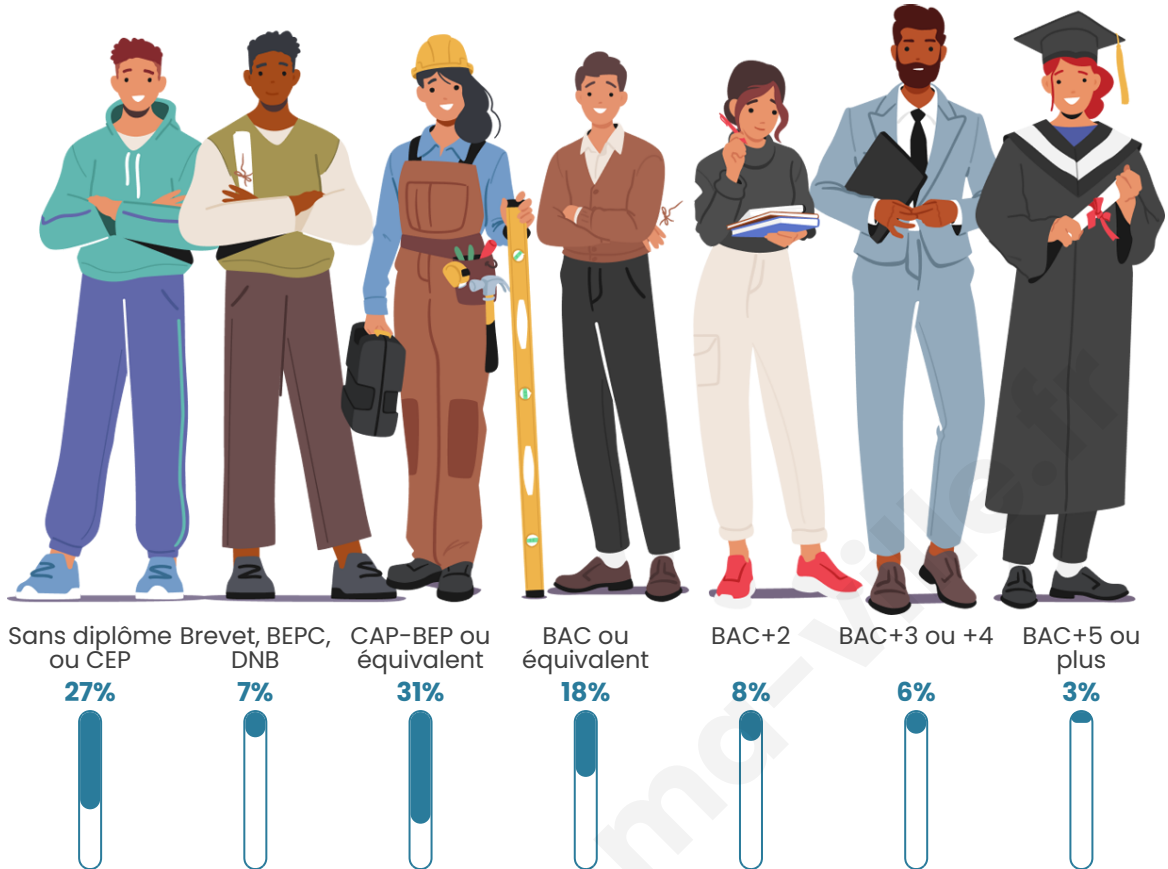

Nombre d'habitants

1 969

Age moyen

47 ans

Pop active

38.9%

Taux chômage

7.1%

Pop densité

394 h/km²

Revenu moyen

21 760 €/an

Evolution du nombre d'habitants

Sources : Institut national de la statistique et des études économiques (insee) selon Les dernières parutions officielles de 2024 portant sur les années 2020, 2021 et 2022.

Tranche d'âge

Activité professionnelle

Niveau de diplôme

Composition des ménages

Profils électoraux

Premier tour

	Marine LE PEN	29.18 %
	Emmanuel MACRON	28.71 %
	Jean-Luc MÉLENCHON	18.70 %
	Éric ZEMMOUR	4.25 %
	Valérie PÉCRESSE	4.25 %
	Yannick JADOT	3.12 %
	Anne HIDALGO	2.93 %
	Jean LASSALLE	2.74 %
	Fabien ROUSSEL	2.55 %
	Nicolas DUPONT-AIGNAN	1.89 %
	Nathalie ARTHAUD	1.13 %
	Philippe POUTOU	0.57 %