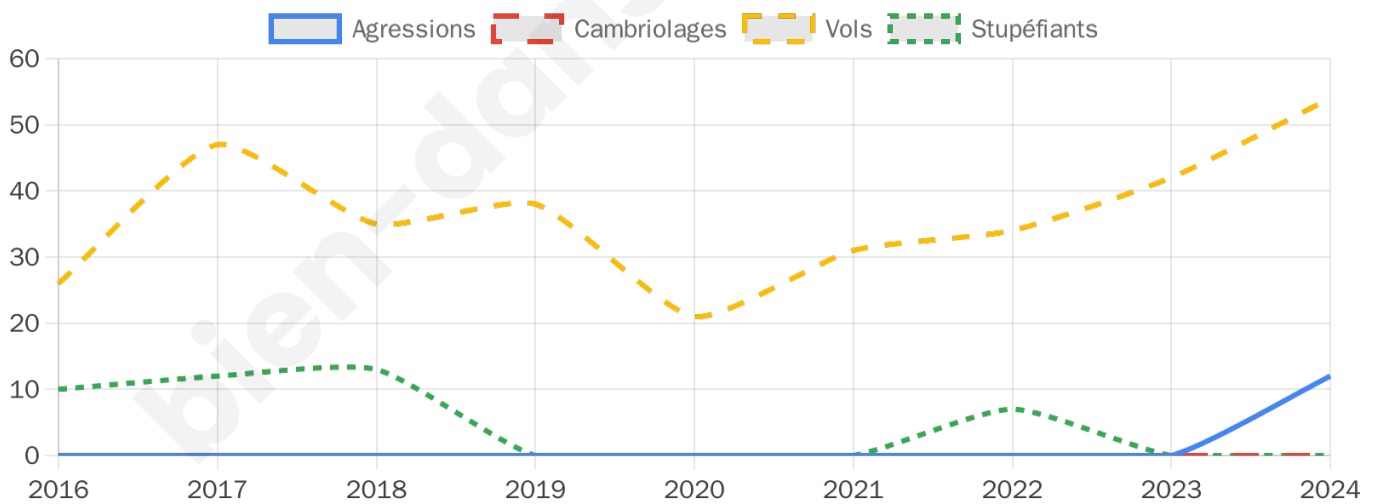

1 341 inscrits

Participation : 81.28%

Votes blancs : 0.73%

Votes nuls : 2.11%

Second tour

	Emmanuel MACRON	54,57 %
	Marine LE PEN	45,43 %

1 342 inscrits

Participation : 80.03%

Votes blancs : 6.7%

Votes nuls : 2.7%

Sécurité

Agressions physiques / sexuelles

12

Cambriolages

0

Vols / dégradations

54

Stupéfiants

0

Evolution du nombre d'infractions

Pour comparer

(en proportion du nombre d'habitants)

Sources : Bases statistiques communale, départementale et régionale de la délinquance enregistrée par la police et la gendarmerie nationales selon les dernières parutions officielles de 2025 portant sur l'année 2024 ([data.gouv](https://data.gouv.fr)).