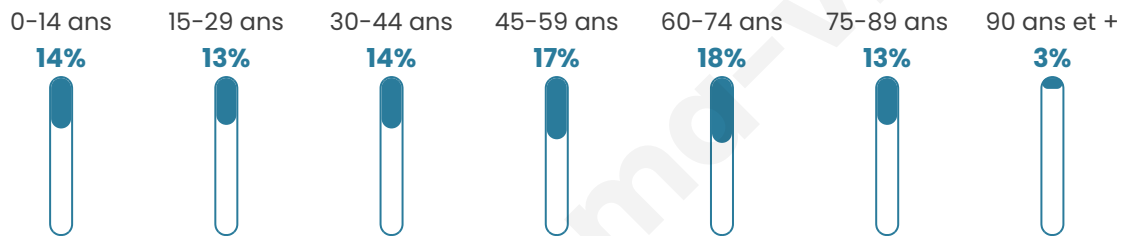

Nombre d'habitants

1 969

Age moyen

47 ans

Pop active

38.9%

Taux chômage

7.1%

Pop densité

394 h/km²

Revenu moyen

21 760 €/an

Evolution du nombre d'habitants

Sources : Institut national de la statistique et des études économiques (insee) selon Les dernières parutions officielles de 2024 portant sur les années 2020, 2021 et 2022.

Tranche d'âge

Activité professionnelle

Niveau de diplôme

Composition des ménages

Profils électoraux

Premier tour

	Marine LE PEN	29.18 %
	Emmanuel MACRON	28.71 %
	Jean-Luc MÉLENCHON	18.70 %
	Éric ZEMMOUR	4.25 %
	Valérie PÉCRESSE	4.25 %
	Yannick JADOT	3.12 %
	Anne HIDALGO	2.93 %
	Jean LASSALLE	2.74 %
	Fabien ROUSSEL	2.55 %
	Nicolas DUPONT-AIGNAN	1.89 %
	Nathalie ARTHAUD	1.13 %
	Philippe POUTOU	0.57 %

1 341 inscrits

Participation : 81.28%

Votes blancs : 0.73%

Votes nuls : 2.11%

Second tour

	Emmanuel MACRON	54,57 %
	Marine LE PEN	45,43 %

1 342 inscrits

Participation : 80.03%