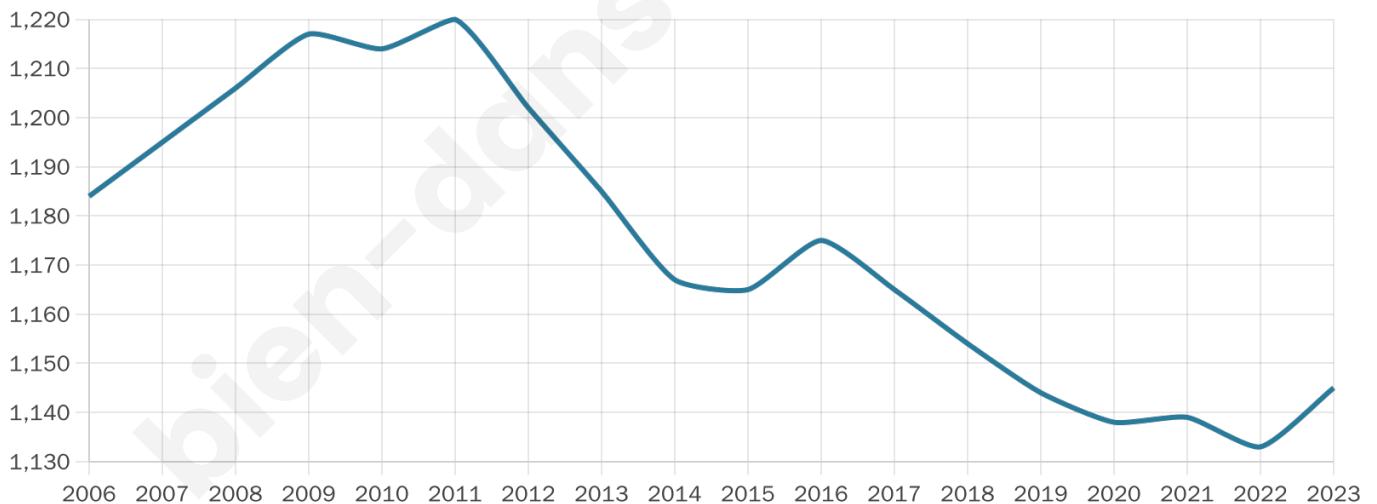

Version web

Ville de Lanvénege

Présenté par

BIEN dans
ma **VILLE** 

Sommaire

Situation géographique	3
Statistiques sur la population	4
Evolution du nombre d'habitants	4
Tranche d'âge	5
0-14 ans	5
15-29 ans	5
30-44 ans	5
45-59 ans	5
60-74 ans	5
75-89 ans	5
90 ans et +	5
Activité professionnelle	5
Agriculteurs	5
Artisans, Commerçants	5
Cadres et sup.	5
Professions intermédiaires	5
Employé	5
Ouvrier	5
Retraité	5
Autres	5
Niveau de diplôme	6
Sans diplôme ou CEP	6
Brevet, BEPC, DNB	6
CAP-BEP ou équivalent	6
BAC ou équivalent	6
BAC+2	6
BAC+3 ou +4	6
BAC+5 ou plus	6
Composition des ménages	6
Couple sans enfant	6
Couple avec enfant(s)	6
Famille monoparentale	6
Colocation / Autre	6
Personnes seules	6
Profils électoraux	7
Premier tour	7
Sécurité	8
Evolution du nombre d'infractions	8
Pour comparer	9
Services à la population	10
Commerce	10
Éducation	10
Villes autour de Lanvénege	11

Situation géographique

i Informations clés

- **Région** : Bretagne
- **Département** : Morbihan
- **Code postal** : 56320
- **Superficie** : 29 km²

Statistiques sur la population

Nombre d'habitants

1145

Age moyen

47 ans

Pop active

41.5%

Taux chômage

9.8%

Pop densité

39 h/km²

Revenu moyen

20 010 €/an

Evolution du nombre d'habitants

Sources : Institut national de la statistique et des études économiques (insee) selon Les dernières parutions officielles de 2024 portant sur les années 2020, 2021 et 2022.