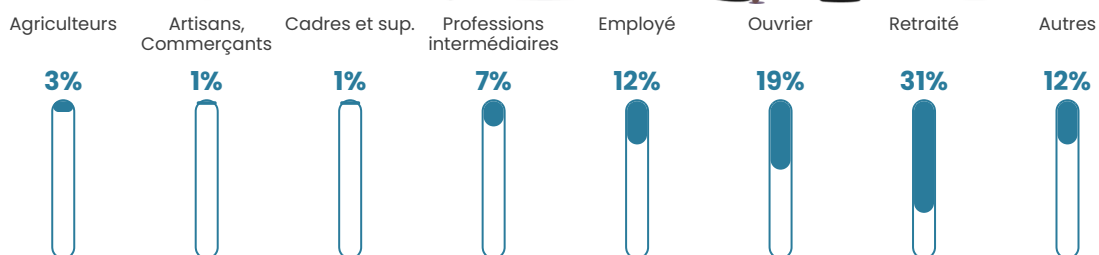

20 010 €/an

Evolution du nombre d'habitants

Sources : Institut national de la statistique et des études économiques (insee) selon Les dernières parutions officielles de 2024 portant sur les années 2020, 2021 et 2022.

Tranche d'âge

Activité professionnelle

Niveau de diplôme

Composition des ménages

Profils électoraux

Premier tour

	Marine LE PEN	28.72 %
	Jean-Luc MÉLENCHON	21.50 %
	Emmanuel MACRON	20.00 %
	Yannick JADOT	6.47 %
	Éric ZEMMOUR	6.32 %
	Valérie PÉCRESSE	3.91 %
	Fabien ROUSSEL	3.76 %
	Jean LASSALLE	3.76 %
	Nicolas DUPONT-AIGNAN	2.41 %
	Nathalie ARTHAUD	1.20 %
	Anne HIDALGO	1.05 %
	Philippe POUTOU	0.90 %