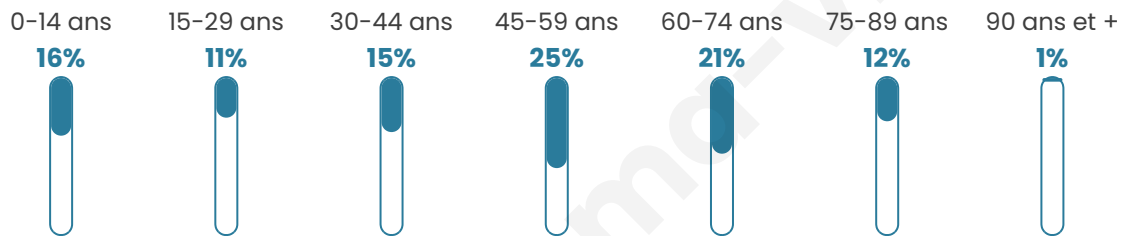

Version web

Ville de Lanvénege

Présenté par

BIEN dans
ma **VILLE** 

Sommaire

Situation géographique	3
Statistiques sur la population	4
Evolution du nombre d'habitants	4
Tranche d'âge	5
0-14 ans	5
15-29 ans	5
30-44 ans	5
45-59 ans	5
60-74 ans	5
75-89 ans	5
90 ans et +	5
Activité professionnelle	5
Agriculteurs	5
Artisans, Commerçants	5
Cadres et sup.	5
Professions intermédiaires	5
Employé	5
Ouvrier	5
Retraité	5
Autres	5
Niveau de diplôme	6
Sans diplôme ou CEP	6
Brevet, BEPC, DNB	6
CAP-BEP ou équivalent	6
BAC ou équivalent	6
BAC+2	6
BAC+3 ou +4	6
BAC+5 ou plus	6
Composition des ménages	6
Couple sans enfant	6
Couple avec enfant(s)	6
Famille monoparentale	6
Colocation / Autre	6
Personnes seules	6
Profils électoraux	7
Premier tour	7
Sécurité	8
Evolution du nombre d'infractions	8
Pour comparer	9
Services à la population	10
Commerce	10
Éducation	10
Villes autour de Lanvénege	11

Situation géographique

i Informations clés

- **Région** : Bretagne
- **Département** : Morbihan
- **Code postal** : 56320
- **Superficie** : 29 km²

Statistiques sur la population

Nombre d'habitants

1145

Age moyen

47 ans

Pop active

41.5%

Taux chômage

9.8%

Pop densité

39 h/km²

Revenu moyen

Tranche d'âge

Activité professionnelle

Niveau de diplôme

Composition des ménages

Profils électoraux

Premier tour

	Marine LE PEN	28.72 %
	Jean-Luc MÉLENCHON	21.50 %
	Emmanuel MACRON	20.00 %
	Yannick JADOT	6.47 %
	Éric ZEMMOUR	6.32 %
	Valérie PÉCRESSE	3.91 %
	Fabien ROUSSEL	3.76 %
	Jean LASSALLE	3.76 %
	Nicolas DUPONT-AIGNAN	2.41 %
	Nathalie ARTHAUD	1.20 %
	Anne HIDALGO	1.05 %
	Philippe POUTOU	0.90 %