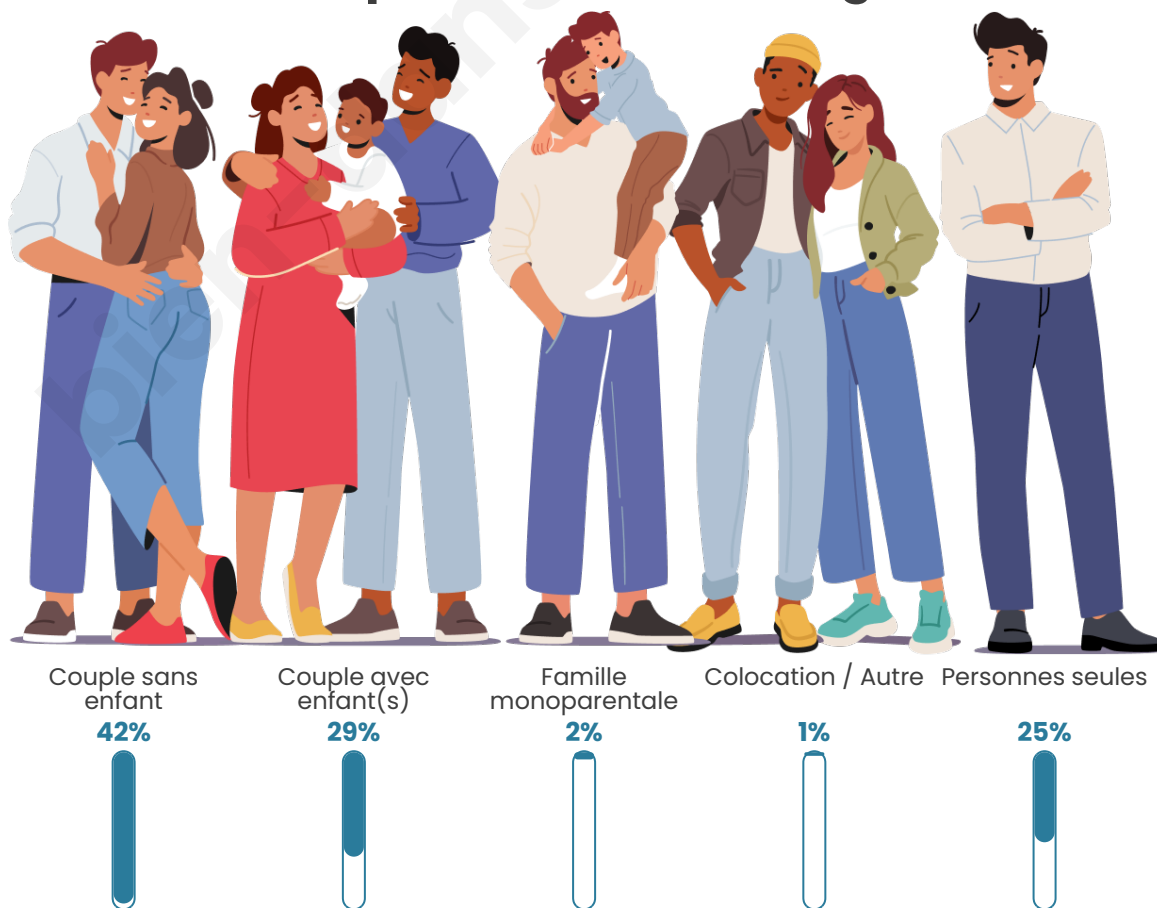

Tranche d'âge

Activité professionnelle

Niveau de diplôme

Composition des ménages

Profils électoraux

Premier tour

	Marine LE PEN	28.72 %
	Jean-Luc MÉLENCHON	21.50 %
	Emmanuel MACRON	20.00 %
	Yannick JADOT	6.47 %
	Éric ZEMMOUR	6.32 %
	Valérie PÉCRESSE	3.91 %
	Fabien ROUSSEL	3.76 %
	Jean LASSALLE	3.76 %
	Nicolas DUPONT-AIGNAN	2.41 %
	Nathalie ARTHAUD	1.20 %
	Anne HIDALGO	1.05 %
	Philippe POUTOU	0.90 %