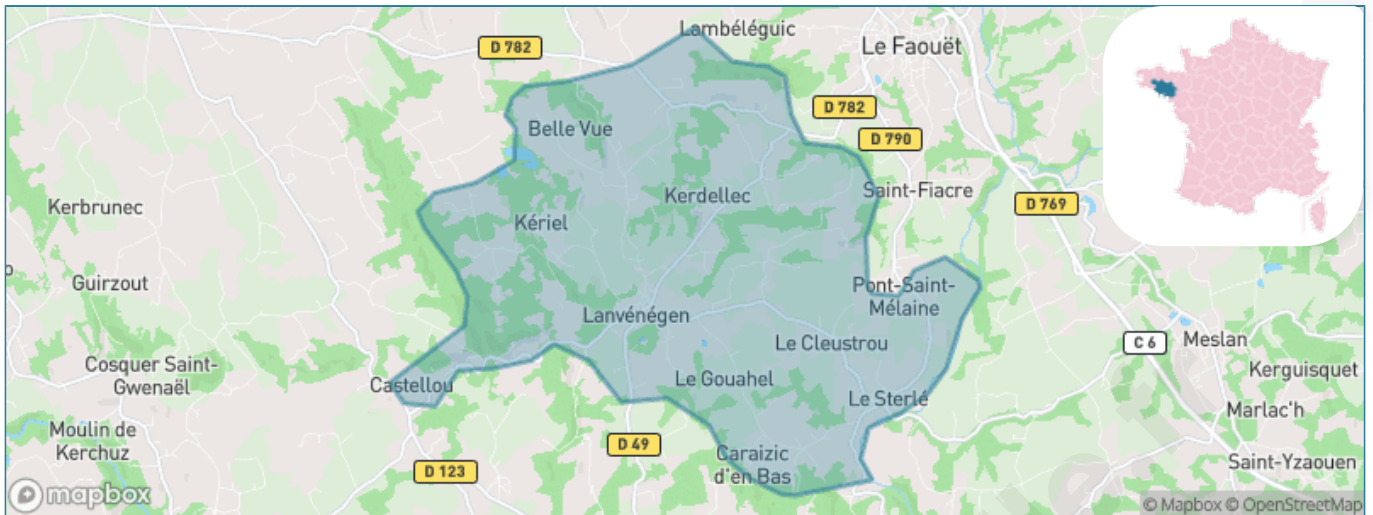

Version web

Ville de Lanvénege

Présenté par

BIEN dans
ma **VILLE** 

Sommaire

Situation géographique	3
Statistiques sur la population	4
Evolution du nombre d'habitants	4
Tranche d'âge	5
0-14 ans	5
15-29 ans	5
30-44 ans	5
45-59 ans	5
60-74 ans	5
75-89 ans	5
90 ans et +	5
Activité professionnelle	5
Agriculteurs	5
Artisans, Commerçants	5
Cadres et sup.	5
Professions intermédiaires	5
Employé	5
Ouvrier	5
Retraité	5
Autres	5
Niveau de diplôme	6
Sans diplôme ou CEP	6
Brevet, BEPC, DNB	6
CAP-BEP ou équivalent	6
BAC ou équivalent	6
BAC+2	6
BAC+3 ou +4	6
BAC+5 ou plus	6
Composition des ménages	6
Couple sans enfant	6
Couple avec enfant(s)	6
Famille monoparentale	6
Colocation / Autre	6
Personnes seules	6
Profils électoraux	7
Premier tour	7
Sécurité	8
Evolution du nombre d'infractions	8
Pour comparer	9
Services à la population	10
Commerce	10
Éducation	10
Villes autour de Lanvénege	11

Situation géographique

i Informations clés

- **Région** : Bretagne
- **Département** : Morbihan
- **Code postal** : 56320
- **Superficie** : 29 km²

Statistiques sur la population

Nombre d'habitants

1145

Age moyen