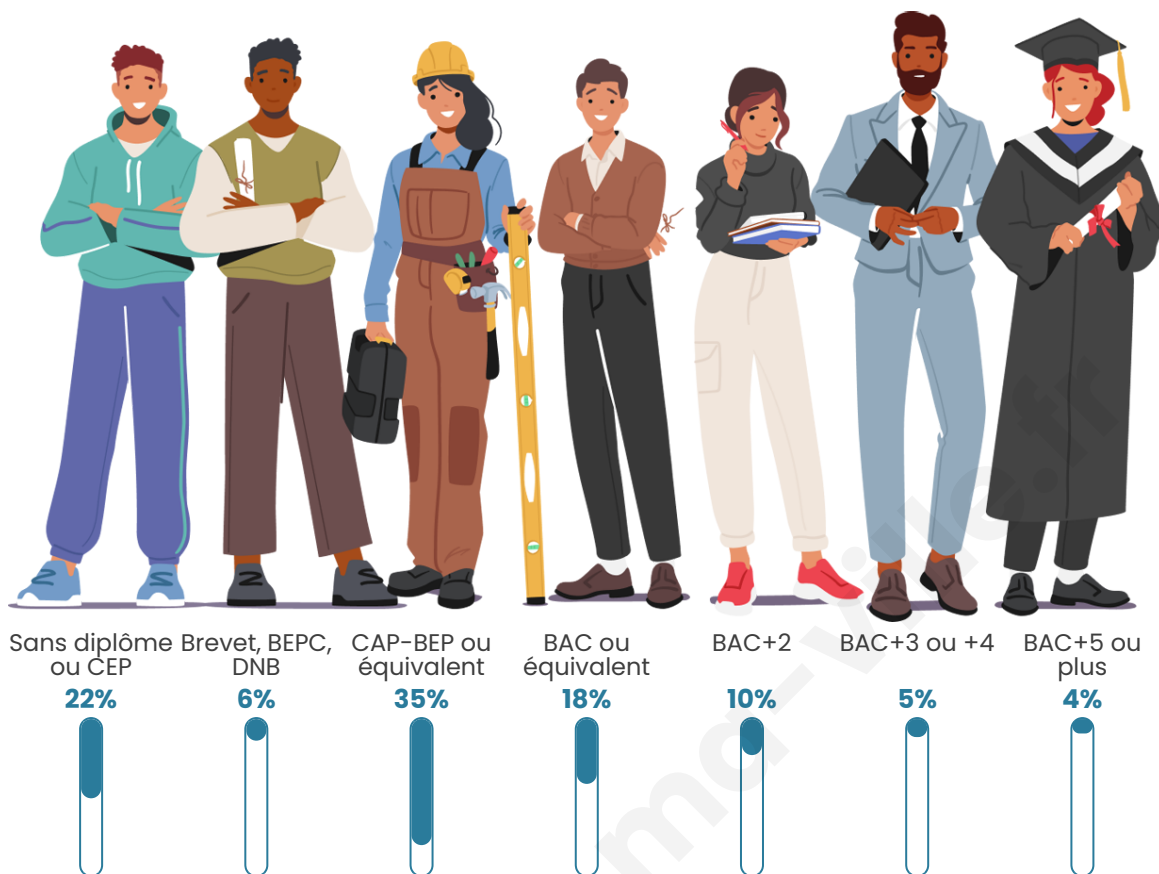

Tranche d'âge

Activité professionnelle

Niveau de diplôme

Composition des ménages

Profils électoraux

Premier tour

	Marine LE PEN	28.72 %
	Jean-Luc MÉLENCHON	21.50 %
	Emmanuel MACRON	20.00 %
	Yannick JADOT	6.47 %
	Éric ZEMMOUR	6.32 %
	Valérie PÉCRESSE	3.91 %
	Fabien ROUSSEL	3.76 %
	Jean LASSALLE	3.76 %
	Nicolas DUPONT-AIGNAN	2.41 %
	Nathalie ARTHAUD	1.20 %
	Anne HIDALGO	1.05 %
	Philippe POUTOU	0.90 %