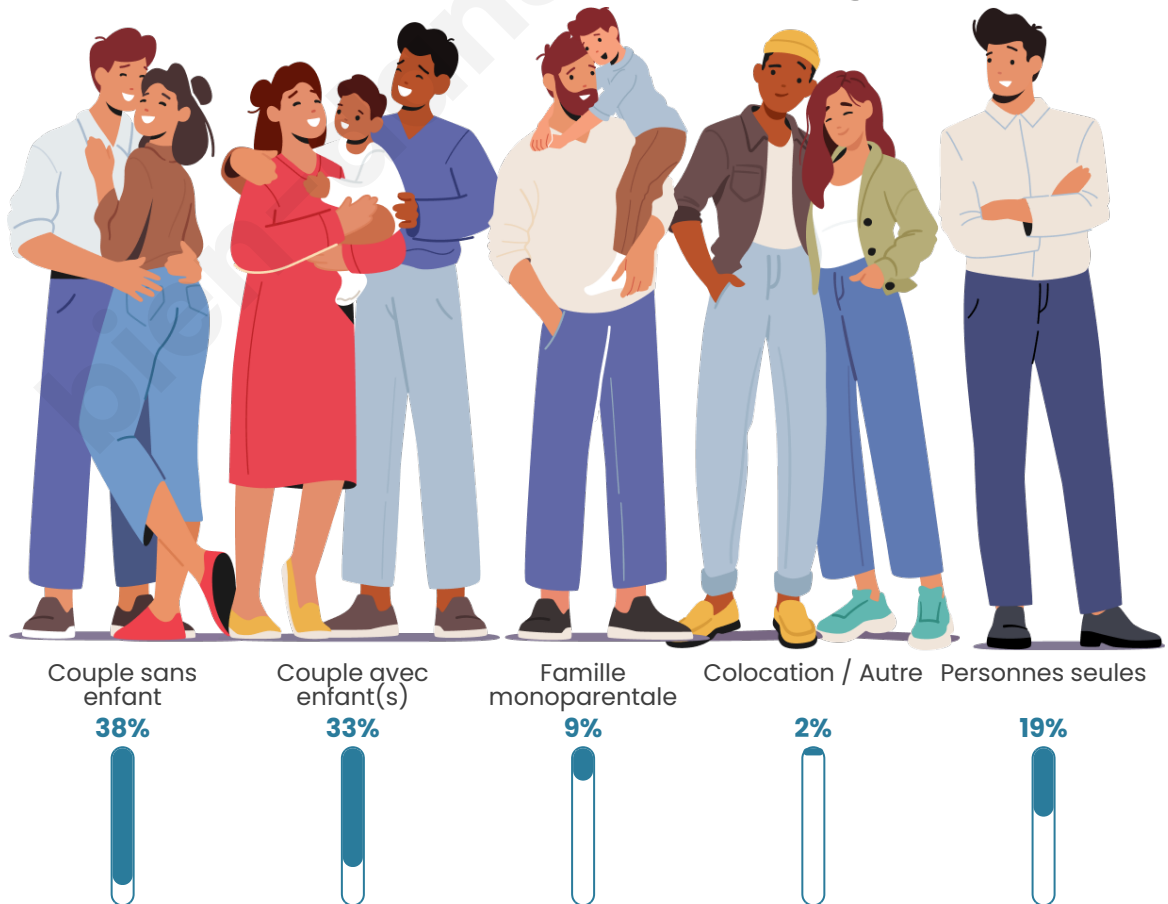

Tranche d'âge

Activité professionnelle

Niveau de diplôme

Composition des ménages

Profils électoraux

Premier tour

	Emmanuel MACRON	29.54 %
	Marine LE PEN	24.32 %
	Jean-Luc MÉLENCHON	20.27 %
	Fabien ROUSSEL	5.21 %
	Éric ZEMMOUR	5.02 %
	Yannick JADOT	4.63 %
	Valérie PÉCRESE	3.86 %
	Jean LASSALLE	3.28 %
	Nicolas DUPONT-AIGNAN	1.54 %
	Anne HIDALGO	1.16 %
	Nathalie ARTHAUD	0.77 %
	Philippe POUTOU	0.39 %