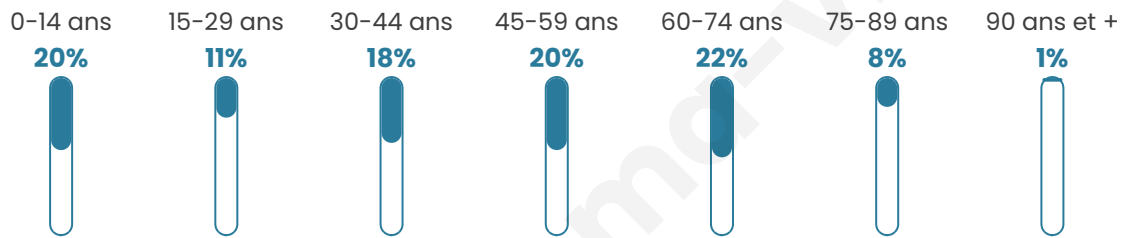

Version web

Ville de Lanvaudan

Présenté par

BIEN dans
ma **VILLE** 

Sommaire

Situation géographique	3
Statistiques sur la population	4
Evolution du nombre d'habitants	4
Tranche d'âge	5
0-14 ans	5
15-29 ans	5
30-44 ans	5
45-59 ans	5
60-74 ans	5
75-89 ans	5
90 ans et +	5
Activité professionnelle	5
Agriculteurs	5
Artisans, Commerçants	5
Cadres et sup.	5
Professions intermédiaires	5
Employé	5
Ouvrier	5
Retraité	5
Autres	5
Niveau de diplôme	6
Sans diplôme ou CEP	6
Brevet, BEPC, DNB	6
CAP-BEP ou équivalent	6
BAC ou équivalent	6
BAC+2	6
BAC+3 ou +4	6
BAC+5 ou plus	6
Composition des ménages	6
Couple sans enfant	6
Couple avec enfant(s)	6
Famille monoparentale	6
Colocation / Autre	6
Personnes seules	6
Profils électoraux	7
Premier tour	7
Sécurité	8
Evolution du nombre d'infractions	8
Pour comparer	9
Services à la population	10
Commerce	10
Éducation	10
Villes autour de Lanvaudan	11

Situation géographique

i Informations clés

- **Région** : Bretagne
- **Département** : Morbihan
- **Code postal** : 56240
- **Superficie** : 18 km²

Statistiques sur la population

Nombre d'habitants

808

Age moyen

43 ans

Pop active

43.9%

Taux chômage

4.8%

Pop densité

45 h/km²

Revenu moyen

Tranche d'âge

Activité professionnelle

Niveau de diplôme

Composition des ménages

Profils électoraux

Premier tour

	Emmanuel MACRON	29.54 %
	Marine LE PEN	24.32 %
	Jean-Luc MÉLENCHON	20.27 %
	Fabien ROUSSEL	5.21 %
	Éric ZEMMOUR	5.02 %
	Yannick JADOT	4.63 %
	Valérie PÉCRESE	3.86 %
	Jean LASSALLE	3.28 %
	Nicolas DUPONT-AIGNAN	1.54 %
	Anne HIDALGO	1.16 %
	Nathalie ARTHAUD	0.77 %
	Philippe POUTOU	0.39 %