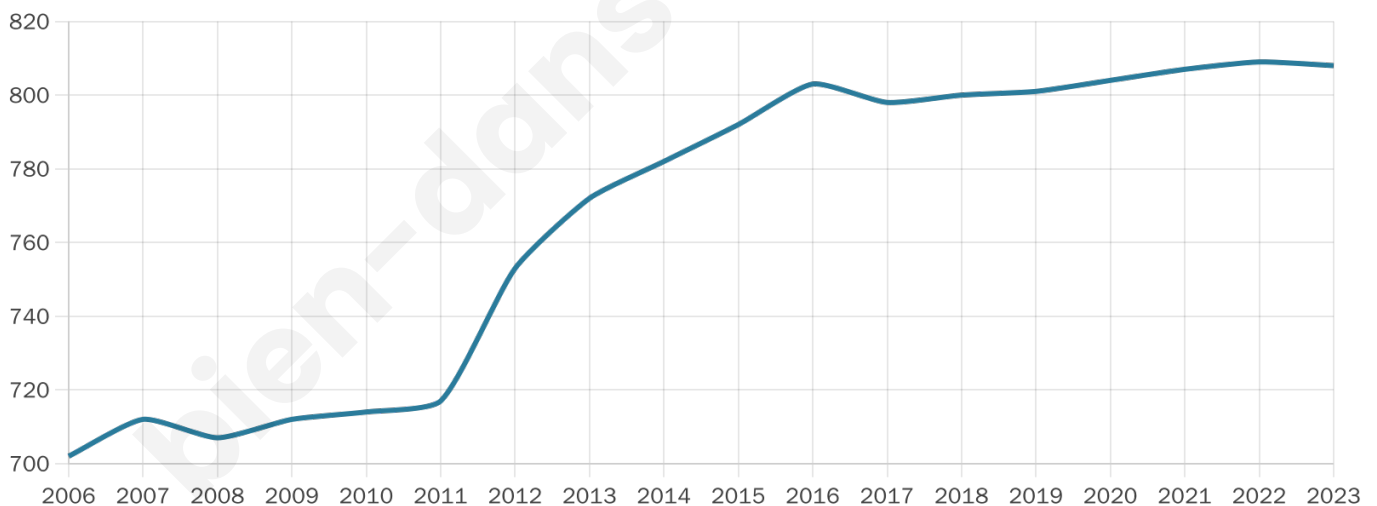

Version web

Ville de Lanvaudan

Présenté par

BIEN dans
ma **VILLE** 

Sommaire

Situation géographique	3
Statistiques sur la population	4
Evolution du nombre d'habitants	4
Tranche d'âge	5
0-14 ans	5
15-29 ans	5
30-44 ans	5
45-59 ans	5
60-74 ans	5
75-89 ans	5
90 ans et +	5
Activité professionnelle	5
Agriculteurs	5
Artisans, Commerçants	5
Cadres et sup.	5
Professions intermédiaires	5
Employé	5
Ouvrier	5
Retraité	5
Autres	5
Niveau de diplôme	6
Sans diplôme ou CEP	6
Brevet, BEPC, DNB	6
CAP-BEP ou équivalent	6
BAC ou équivalent	6
BAC+2	6
BAC+3 ou +4	6
BAC+5 ou plus	6
Composition des ménages	6
Couple sans enfant	6
Couple avec enfant(s)	6
Famille monoparentale	6
Colocation / Autre	6
Personnes seules	6
Profils électoraux	7
Premier tour	7
Sécurité	8
Evolution du nombre d'infractions	8
Pour comparer	9
Services à la population	10
Commerce	10
Éducation	10
Villes autour de Lanvaudan	11

Situation géographique

i Informations clés

- **Région** : Bretagne
- **Département** : Morbihan
- **Code postal** : 56240
- **Superficie** : 18 km²

Statistiques sur la population

Nombre d'habitants

808

Age moyen

43 ans

Pop active

43.9%

Taux chômage

4.8%

Pop densité

45 h/km²

Revenu moyen

21 450 €/an

Evolution du nombre d'habitants

Sources : Institut national de la statistique et des études économiques (insee) selon Les dernières parutions officielles de 2024 portant sur les années 2020, 2021 et 2022.