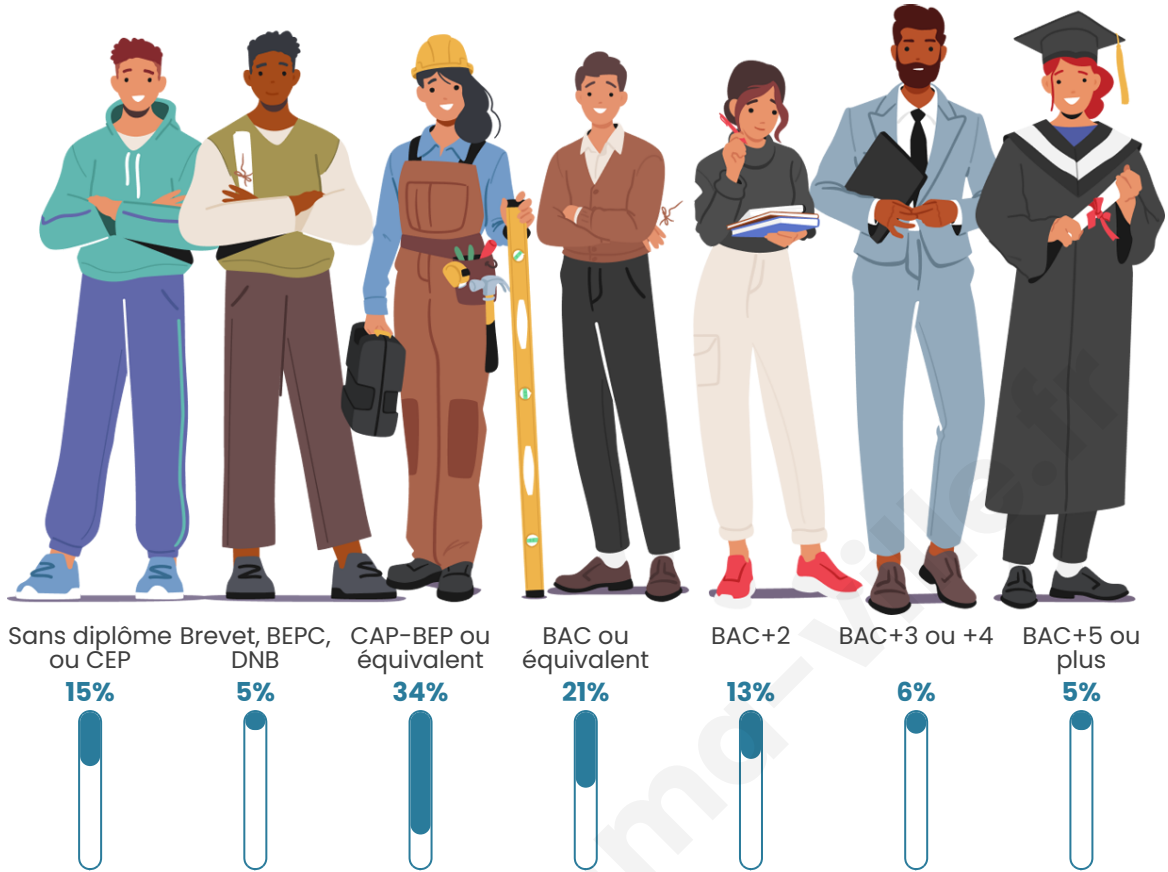

Version web

Ville de Lanvaudan

Présenté par

BIEN dans
ma **VILLE** 

Sommaire

Situation géographique	3
Statistiques sur la population	4
Evolution du nombre d'habitants	4
Tranche d'âge	5
0-14 ans	5
15-29 ans	5
30-44 ans	5
45-59 ans	5
60-74 ans	5
75-89 ans	5
90 ans et +	5
Activité professionnelle	5
Agriculteurs	5
Artisans, Commerçants	5
Cadres et sup.	5
Professions intermédiaires	5
Employé	5
Ouvrier	5
Retraité	5
Autres	5
Niveau de diplôme	6
Sans diplôme ou CEP	6
Brevet, BEPC, DNB	6
CAP-BEP ou équivalent	6
BAC ou équivalent	6
BAC+2	6
BAC+3 ou +4	6
BAC+5 ou plus	6
Composition des ménages	6
Couple sans enfant	6
Couple avec enfant(s)	6
Famille monoparentale	6
Colocation / Autre	6
Personnes seules	6
Profils électoraux	7
Premier tour	7
Sécurité	8
Evolution du nombre d'infractions	8
Pour comparer	9
Services à la population	10
Commerce	10
Éducation	10
Villes autour de Lanvaudan	11

Tranche d'âge

Activité professionnelle

Niveau de diplôme

Composition des ménages

Profils électoraux

Premier tour

	Emmanuel MACRON	29.54 %
	Marine LE PEN	24.32 %
	Jean-Luc MÉLENCHON	20.27 %
	Fabien ROUSSEL	5.21 %
	Éric ZEMMOUR	5.02 %
	Yannick JADOT	4.63 %
	Valérie PÉCRESE	3.86 %
	Jean LASSALLE	3.28 %
	Nicolas DUPONT-AIGNAN	1.54 %
	Anne HIDALGO	1.16 %
	Nathalie ARTHAUD	0.77 %
	Philippe POUTOU	0.39 %