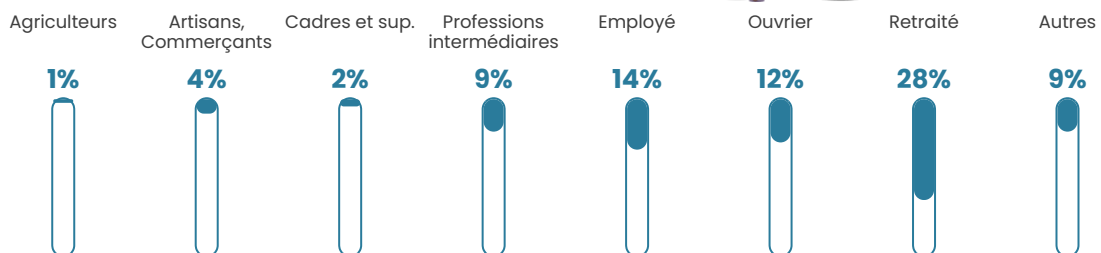

43 ans

Pop active

43.9%

Taux chômage

4.8%

Pop densité

45 h/km²

Revenu moyen

21 450 €/an

Evolution du nombre d'habitants

Sources : Institut national de la statistique et des études économiques (insee) selon Les dernières parutions officielles de 2024 portant sur les années 2020, 2021 et 2022.

Tranche d'âge

Activité professionnelle

Niveau de diplôme

Composition des ménages

Profils électoraux

Premier tour

	Emmanuel MACRON	29.54 %
	Marine LE PEN	24.32 %
	Jean-Luc MÉLENCHON	20.27 %
	Fabien ROUSSEL	5.21 %
	Éric ZEMMOUR	5.02 %
	Yannick JADOT	4.63 %
	Valérie PÉCRESE	3.86 %
	Jean LASSALLE	3.28 %
	Nicolas DUPONT-AIGNAN	1.54 %
	Anne HIDALGO	1.16 %
	Nathalie ARTHAUD	0.77 %
	Philippe POUTOU	0.39 %