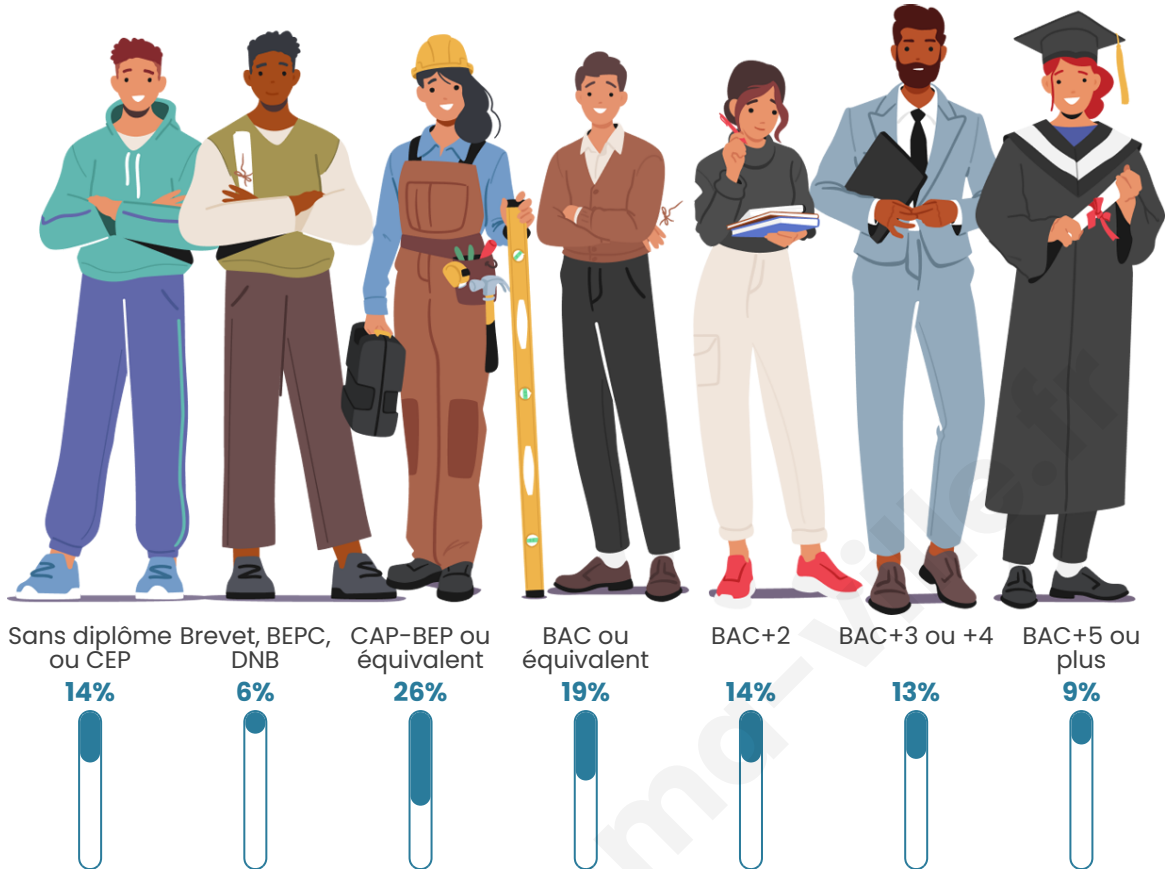

Nombre d'habitants

4 291

Age moyen

47 ans

Pop active

40.5%

Taux chômage

7%

Tranche d'âge

Activité professionnelle

Niveau de diplôme

Composition des ménages

Profils électoraux

Premier tour

	Emmanuel MACRON	32.69 %
	Jean-Luc MÉLENCHON	20.34 %
	Marine LE PEN	18.13 %
	Éric ZEMMOUR	7.13 %
	Valérie PÉCRESSÉ	5.93 %
	Yannick JADOT	5.75 %
	Jean LASSALLE	2.84 %
	Anne HIDALGO	2.05 %
	Nicolas DUPONT- AIGNAN	1.98 %
	Fabien ROUSSEL	1.94 %
	Philippe POUTOU	0.78 %
	Nathalie ARTHAUD	0.45 %