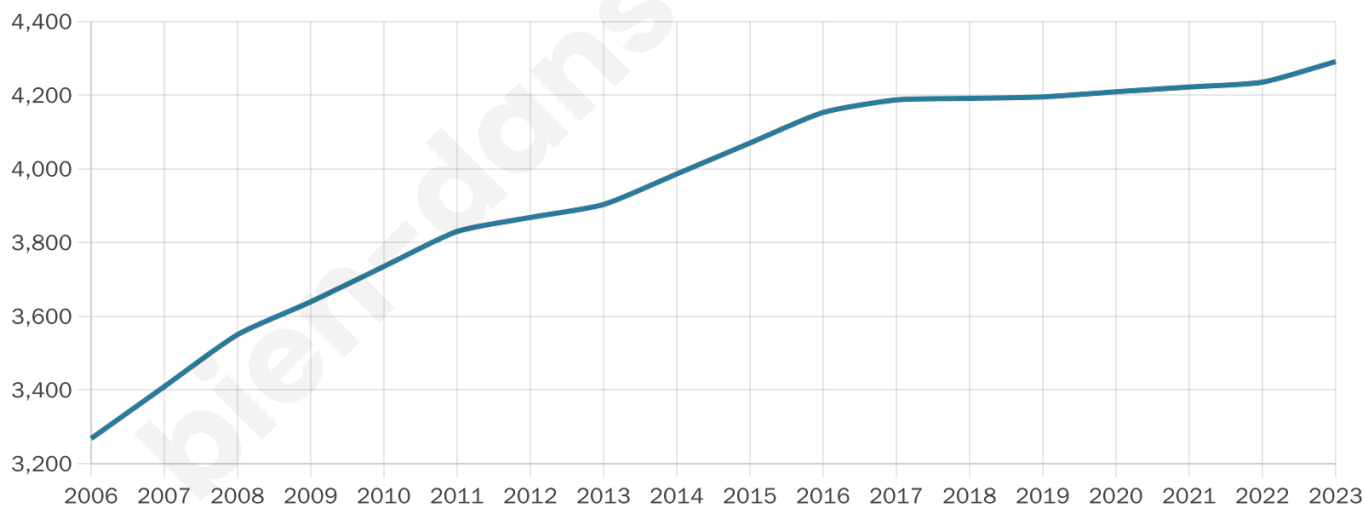

Nombre d'habitants

4 291

Age moyen

47 ans

Pop active

40.5%

Taux chômage

7%

Pop densité

307 h/km²

Revenu moyen

23 960 €/an

Evolution du nombre d'habitants

Sources : Institut national de la statistique et des études économiques (insee) selon Les dernières parutions officielles de 2024 portant sur les années 2020, 2021 et 2022.

Tranche d'âge

Activité professionnelle

Niveau de diplôme

Composition des ménages

Profils électoraux

Premier tour

	Emmanuel MACRON	32.69 %
	Jean-Luc MÉLENCHON	20.34 %
	Marine LE PEN	18.13 %
	Éric ZEMMOUR	7.13 %
	Valérie PÉCRESSÉ	5.93 %
	Yannick JADOT	5.75 %
	Jean LASSALLE	2.84 %
	Anne HIDALGO	2.05 %
	Nicolas DUPONT- AIGNAN	1.98 %
	Fabien ROUSSEL	1.94 %
	Philippe POUTOU	0.78 %
	Nathalie ARTHAUD	0.45 %