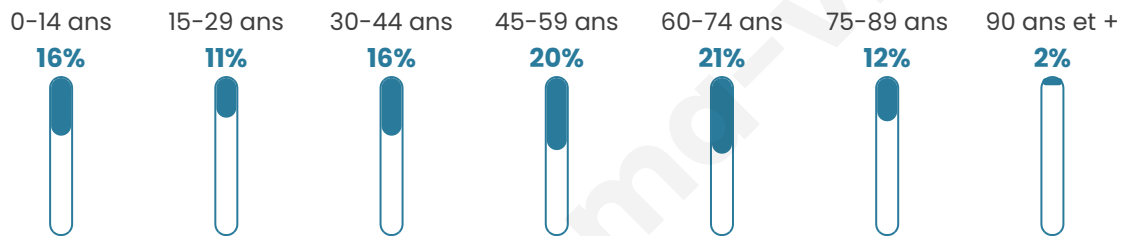

Nombre d'habitants

4 291

Age moyen

47 ans

Pop active

40.5%

Taux chômage

7%

Pop densité

307 h/km²

Revenu moyen

23 960 €/an

Evolution du nombre d'habitants

Sources : Institut national de la statistique et des études économiques (insee) selon Les dernières parutions officielles de 2024 portant sur les années 2020, 2021 et 2022.

Tranche d'âge

Activité professionnelle

Niveau de diplôme

Composition des ménages

Profils électoraux

Premier tour

	Emmanuel MACRON	32.69 %
	Jean-Luc MÉLENCHON	20.34 %
	Marine LE PEN	18.13 %
	Éric ZEMMOUR	7.13 %
	Valérie PÉCRESSÉ	5.93 %
	Yannick JADOT	5.75 %
	Jean LASSALLE	2.84 %
	Anne HIDALGO	2.05 %
	Nicolas DUPONT- AIGNAN	1.98 %
	Fabien ROUSSEL	1.94 %
	Philippe POUTOU	0.78 %
	Nathalie ARTHAUD	0.45 %