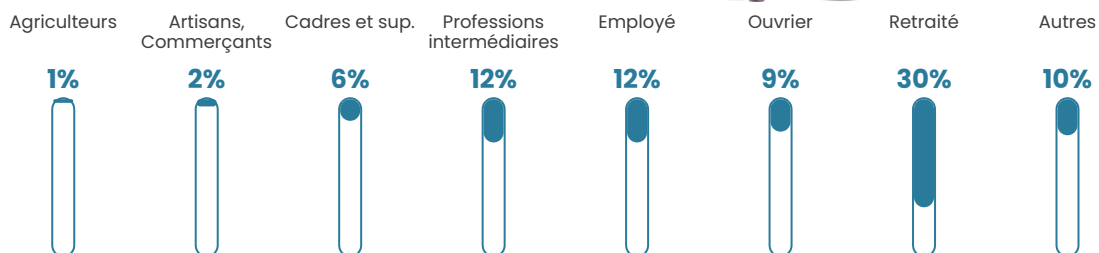

Pop densité

307 h/km²

Revenu moyen

23 960 €/an

Evolution du nombre d'habitants

Sources : Institut national de la statistique et des études économiques (insee) selon Les dernières parutions officielles de 2024 portant sur les années 2020, 2021 et 2022.

Tranche d'âge

Activité professionnelle

Niveau de diplôme

Composition des ménages

Profils électoraux

Premier tour

	Emmanuel MACRON	32.69 %
	Jean-Luc MÉLENCHON	20.34 %
	Marine LE PEN	18.13 %
	Éric ZEMMOUR	7.13 %
	Valérie PÉCRESSÉ	5.93 %
	Yannick JADOT	5.75 %
	Jean LASSALLE	2.84 %
	Anne HIDALGO	2.05 %
	Nicolas DUPONT- AIGNAN	1.98 %
	Fabien ROUSSEL	1.94 %
	Philippe POUTOU	0.78 %
	Nathalie ARTHAUD	0.45 %