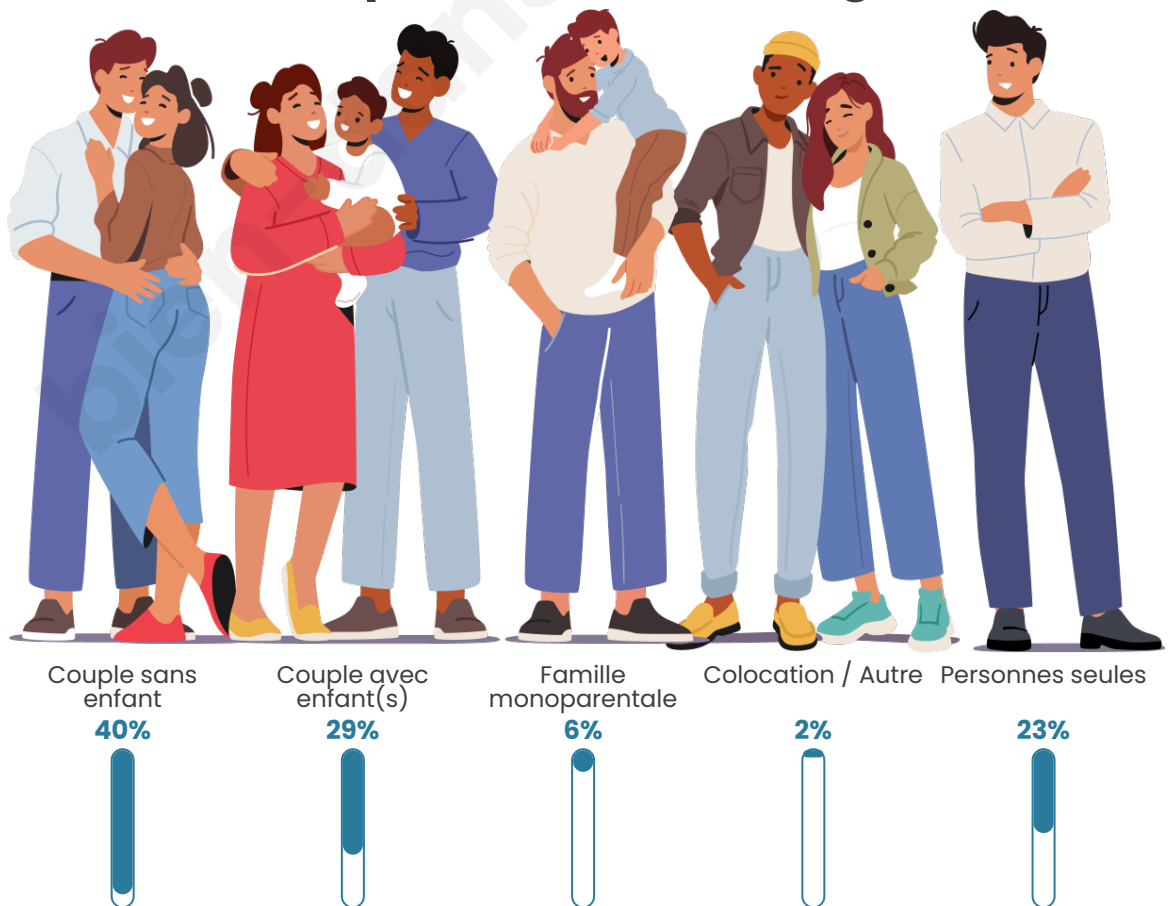

Nombre d'habitants

4 291

Age moyen

47 ans

Pop active

40.5%

Taux chômage

7%

Tranche d'âge

Activité professionnelle

Niveau de diplôme

Composition des ménages

Profils électoraux

Premier tour

	Emmanuel MACRON	32.69 %
	Jean-Luc MÉLENCHON	20.34 %
	Marine LE PEN	18.13 %
	Éric ZEMMOUR	7.13 %
	Valérie PÉCRESSÉ	5.93 %
	Yannick JADOT	5.75 %
	Jean LASSALLE	2.84 %
	Anne HIDALGO	2.05 %
	Nicolas DUPONT- AIGNAN	1.98 %
	Fabien ROUSSEL	1.94 %
	Philippe POUTOU	0.78 %
	Nathalie ARTHAUD	0.45 %