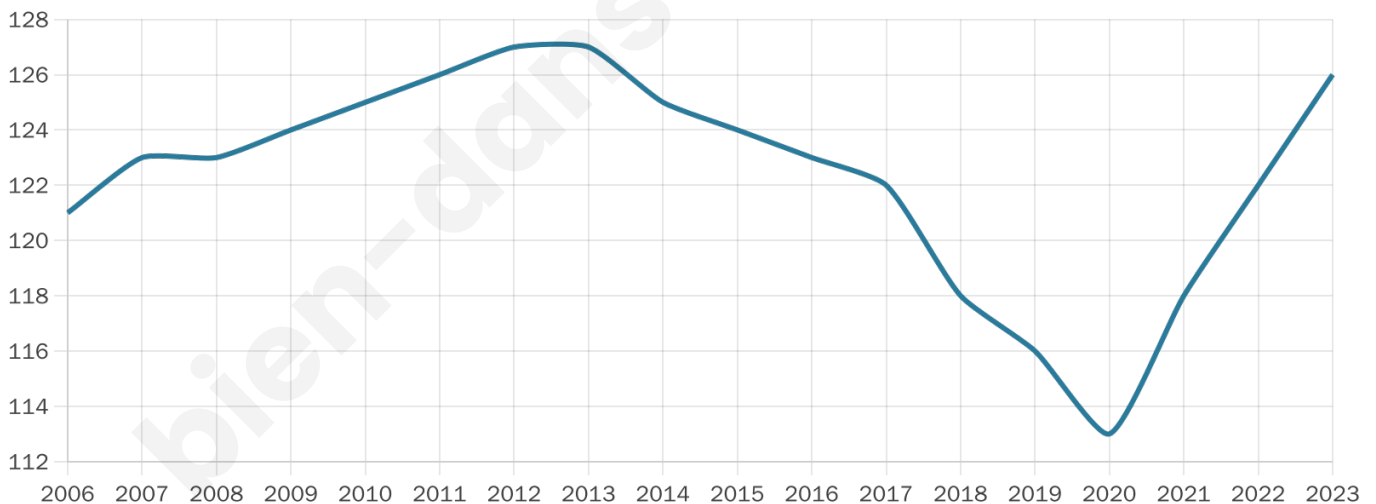

Statistiques sur la population

Nombre d'habitants

126

Age moyen

54 ans

Pop active

38.1%

Taux chômage

11.1%

Pop densité

11 h/km²

Revenu moyen

19 500 €/an

Evolution du nombre d'habitants

Sources : Institut national de la statistique et des études économiques (insee) selon Les dernières parutions officielles de 2024 portant sur les années 2020, 2021 et 2022.

Tranche d'âge

Activité professionnelle

Niveau de diplôme

Composition des ménages

Profils électoraux

Premier tour

	Emmanuel MACRON	27.94 %
	Jean-Luc MÉLENCHON	26.47 %
	Marine LE PEN	20.59 %
	Jean LASSALLE	5.88 %
	Valérie PÉCRESSE	5.88 %
	Éric ZEMMOUR	4.41 %
	Nicolas DUPONT- AIGNAN	4.41 %
	Nathalie ARTHAUD	1.47 %
	Fabien ROUSSEL	1.47 %
	Anne HIDALGO	1.47 %
	Yannick JADOT	0.00 %
	Philippe POUTOU	0.00 %