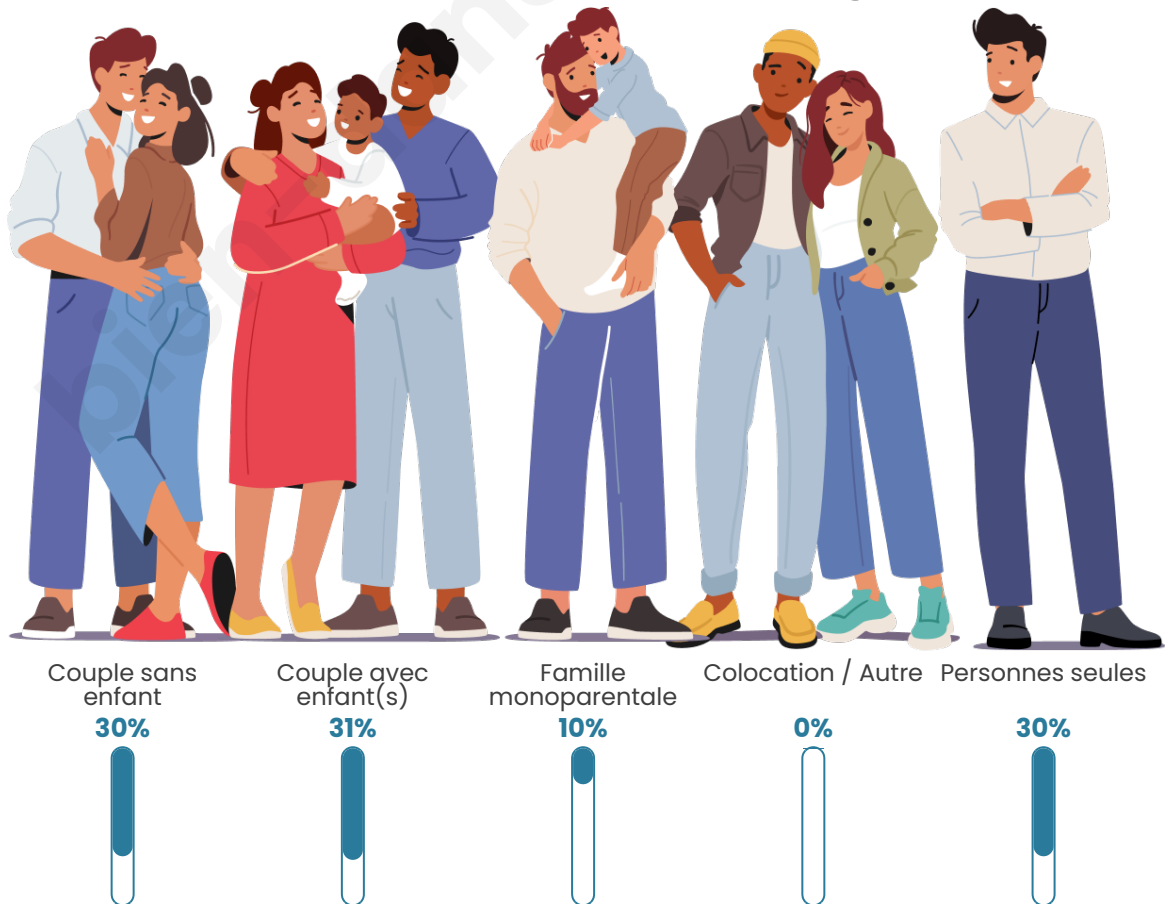

Tranche d'âge

Activité professionnelle

Niveau de diplôme

Composition des ménages

Profils électoraux

Premier tour

	Emmanuel MACRON	27.94 %
	Jean-Luc MÉLENCHON	26.47 %
	Marine LE PEN	20.59 %
	Jean LASSALLE	5.88 %
	Valérie PÉCRESSE	5.88 %
	Éric ZEMMOUR	4.41 %
	Nicolas DUPONT- AIGNAN	4.41 %
	Nathalie ARTHAUD	1.47 %
	Fabien ROUSSEL	1.47 %
	Anne HIDALGO	1.47 %
	Yannick JADOT	0.00 %
	Philippe POUTOU	0.00 %