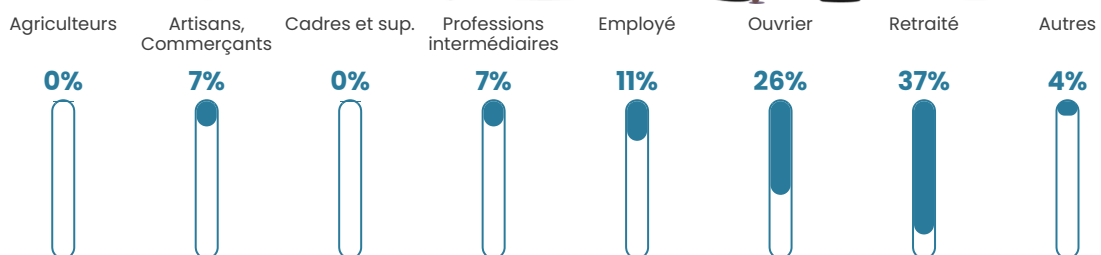

11.1%

Pop densité

11 h/km²

Revenu moyen

19 500 €/an

Evolution du nombre d'habitants

Sources : Institut national de la statistique et des études économiques (insee) selon Les dernières parutions officielles de 2024 portant sur les années 2020, 2021 et 2022.

Tranche d'âge

Activité professionnelle

Niveau de diplôme

Composition des ménages

Profils électoraux

Premier tour

	Emmanuel MACRON	27.94 %
	Jean-Luc MÉLENCHON	26.47 %
	Marine LE PEN	20.59 %
	Jean LASSALLE	5.88 %
	Valérie PÉCRESSE	5.88 %
	Éric ZEMMOUR	4.41 %
	Nicolas DUPONT- AIGNAN	4.41 %
	Nathalie ARTHAUD	1.47 %
	Fabien ROUSSEL	1.47 %
	Anne HIDALGO	1.47 %
	Yannick JADOT	0.00 %
	Philippe POUTOU	0.00 %