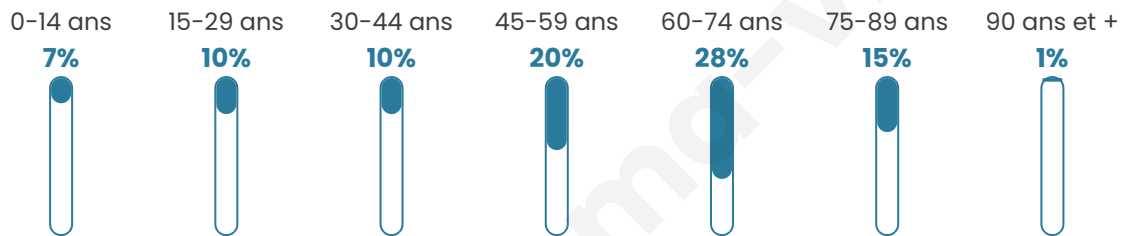

Statistiques sur la population

Nombre d'habitants

126

Age moyen

54 ans

Pop active

38.1%

Taux chômage

11.1%

Pop densité

11 h/km²

Revenu moyen

19 500 €/an

Evolution du nombre d'habitants

Sources : Institut national de la statistique et des études économiques (insee) selon Les dernières parutions officielles de 2024 portant sur les années 2020, 2021 et 2022.

Tranche d'âge

Activité professionnelle

Niveau de diplôme

Composition des ménages

Profils électoraux

Premier tour

	Emmanuel MACRON	27.94 %
	Jean-Luc MÉLENCHON	26.47 %
	Marine LE PEN	20.59 %
	Jean LASSALLE	5.88 %
	Valérie PÉCRESSE	5.88 %
	Éric ZEMMOUR	4.41 %
	Nicolas DUPONT- AIGNAN	4.41 %
	Nathalie ARTHAUD	1.47 %
	Fabien ROUSSEL	1.47 %
	Anne HIDALGO	1.47 %
	Yannick JADOT	0.00 %
	Philippe POUTOU	0.00 %

98 inscrits

Participation : 71.43%

Votes blancs : 1.43%

Votes nuls : 1.43%

Second tour

	Emmanuel MACRON	47,54 %
	Marine LE PEN	52,46 %

98 inscrits

Participation : 71.43%