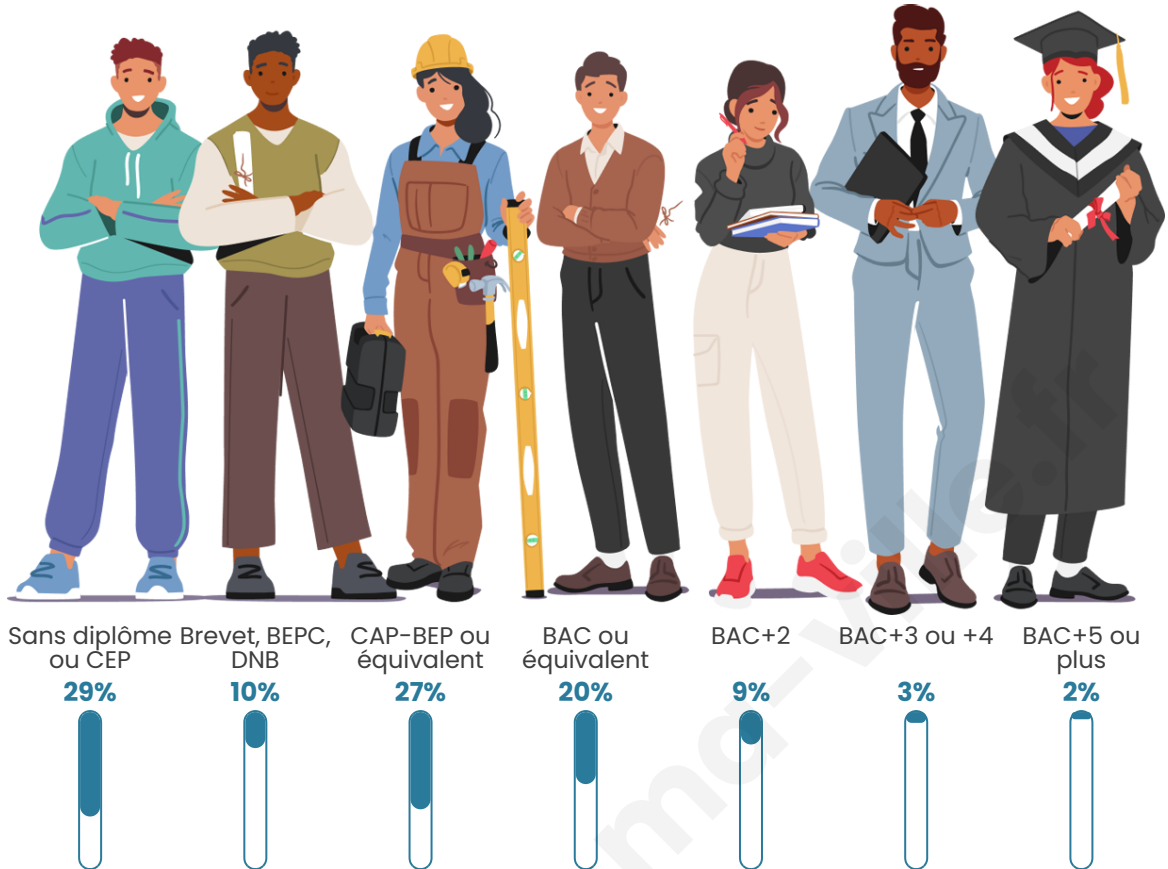

Statistiques sur la population

Nombre d'habitants

126

Age moyen

54 ans

Pop active

38.1%

Taux chômage

11.1%

Pop densité

11 h/km²

Revenu moyen

19 500 €/an

Evolution du nombre d'habitants

Sources : Institut national de la statistique et des études économiques (insee) selon Les dernières parutions officielles de 2024 portant sur les années 2020, 2021 et 2022.

Tranche d'âge

Activité professionnelle

Niveau de diplôme

Composition des ménages

Profils électoraux

Premier tour

	Emmanuel MACRON	27.94 %
	Jean-Luc MÉLENCHON	26.47 %
	Marine LE PEN	20.59 %
	Jean LASSALLE	5.88 %
	Valérie PÉCRESSE	5.88 %
	Éric ZEMMOUR	4.41 %
	Nicolas DUPONT- AIGNAN	4.41 %
	Nathalie ARTHAUD	1.47 %
	Fabien ROUSSEL	1.47 %
	Anne HIDALGO	1.47 %
	Yannick JADOT	0.00 %
	Philippe POUTOU	0.00 %