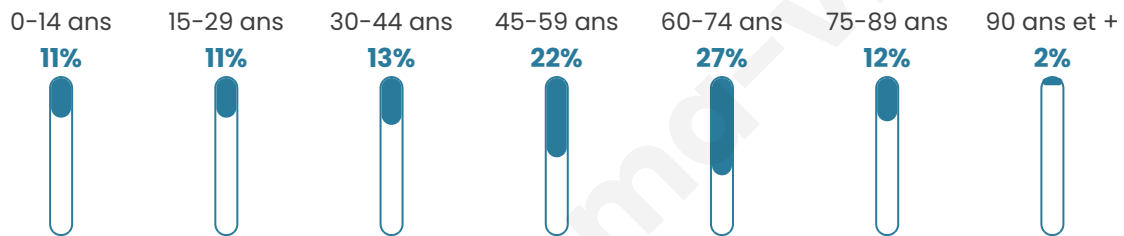

# Statistiques sur la population

Nombre d'habitants

**7 337**

Age moyen

**50 ans**

Pop active

**40.9%**

Taux chômage

**8.9%**

Pop densité

**54 h/km<sup>2</sup>**

Revenu moyen

**25 910 €/an**

## Evolution du nombre d'habitants

Sources : Institut national de la statistique et des études économiques (insee) selon Les dernières parutions officielles de 2024 portant sur les années 2020, 2021 et 2022.

## Tranche d'âge