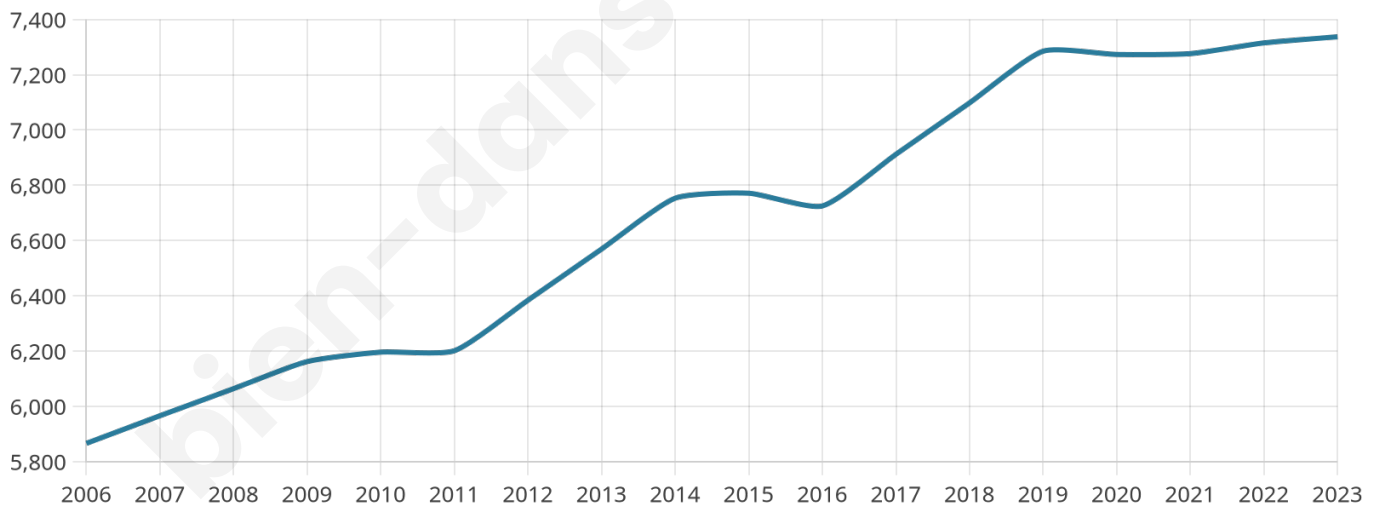

# Statistiques sur la population

Nombre d'habitants

**7 337**

Age moyen

**50 ans**

Pop active

**40.9%**

Taux chômage

**8.9%**

Pop densité

**54 h/km<sup>2</sup>**

Revenu moyen

**25 910 €/an**

## Evolution du nombre d'habitants

Sources : Institut national de la statistique et des études économiques (insee) selon Les dernières parutions officielles de 2024 portant sur les années 2020, 2021 et 2022.

## Tranche d'âge