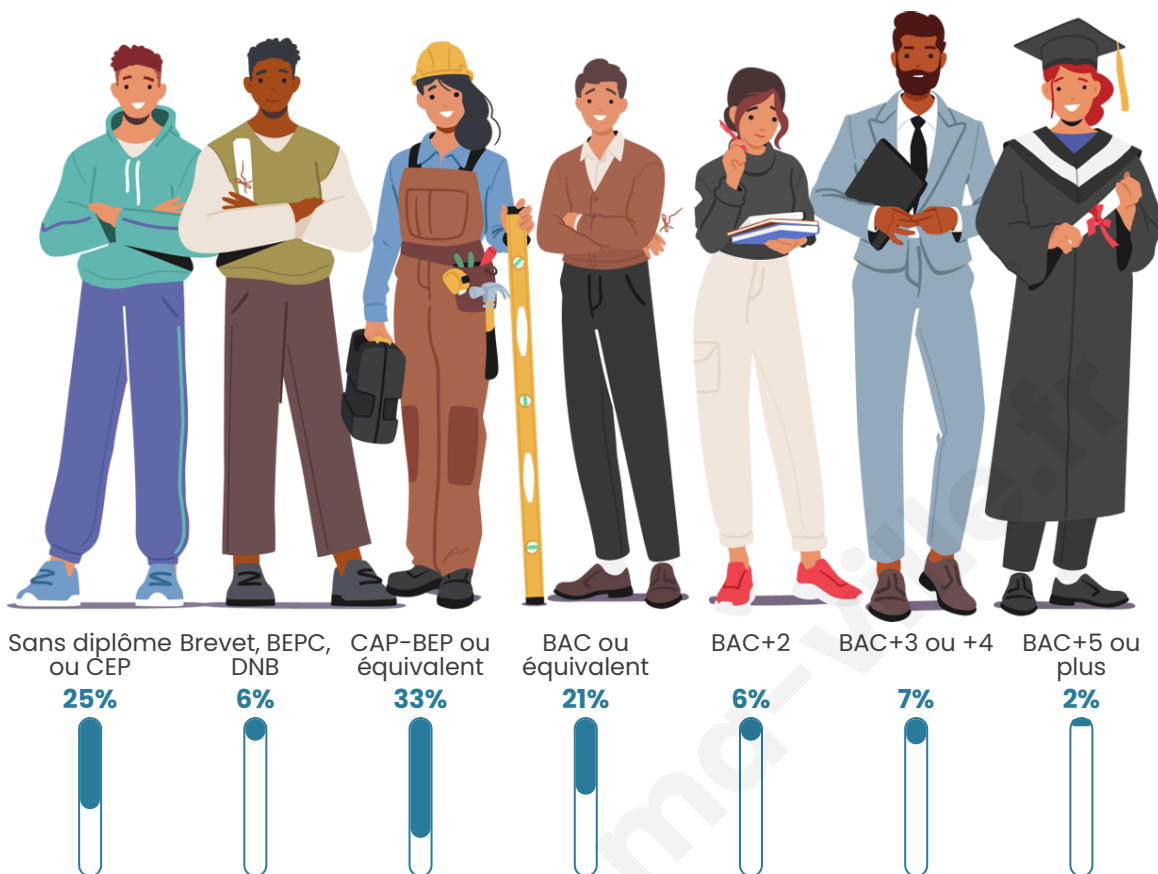

Version web

Ville de Lantillac

Présenté par

BIEN dans
ma **VILLE** 

Sommaire

Situation géographique	3
Statistiques sur la population	4
Evolution du nombre d'habitants	4
Tranche d'âge	5
0-14 ans	5
15-29 ans	5
30-44 ans	5
45-59 ans	5
60-74 ans	5
75-89 ans	5
90 ans et +	5
Activité professionnelle	5
Agriculteurs	5
Artisans, Commerçants	5
Cadres et sup.	5
Professions intermédiaires	5
Employé	5
Ouvrier	5
Retraité	5
Autres	5
Niveau de diplôme	6
Sans diplôme ou CEP	6
Brevet, BEPC, DNB	6
CAP-BEP ou équivalent	6
BAC ou équivalent	6
BAC+2	6
BAC+3 ou +4	6
BAC+5 ou plus	6
Composition des ménages	6
Couple sans enfant	6
Couple avec enfant(s)	6
Famille monoparentale	6
Colocation / Autre	6
Personnes seules	6
Profils électoraux	7
Premier tour	7
Sécurité	8
Evolution du nombre d'infractions	8
Pour comparer	9
Services à la population	10
Commerce	10
Éducation	10
Villes autour de Lantillac	11

Tranche d'âge

Activité professionnelle

Niveau de diplôme

Composition des ménages

Profils électoraux

Premier tour

	Emmanuel MACRON	27.38 %
	Marine LE PEN	25.60 %
	Jean-Luc MÉLENCHON	10.71 %
	Jean LASSALLE	10.12 %
	Valérie PÉCRESSÉ	5.95 %
	Nicolas DUPONT- AIGNAN	5.95 %
	Éric ZEMMOUR	4.17 %
	Fabien ROUSSEL	2.98 %
	Philippe POUTOU	2.98 %
	Yannick JADOT	1.79 %
	Nathalie ARTHAUD	1.19 %
	Anne HIDALGO	1.19 %