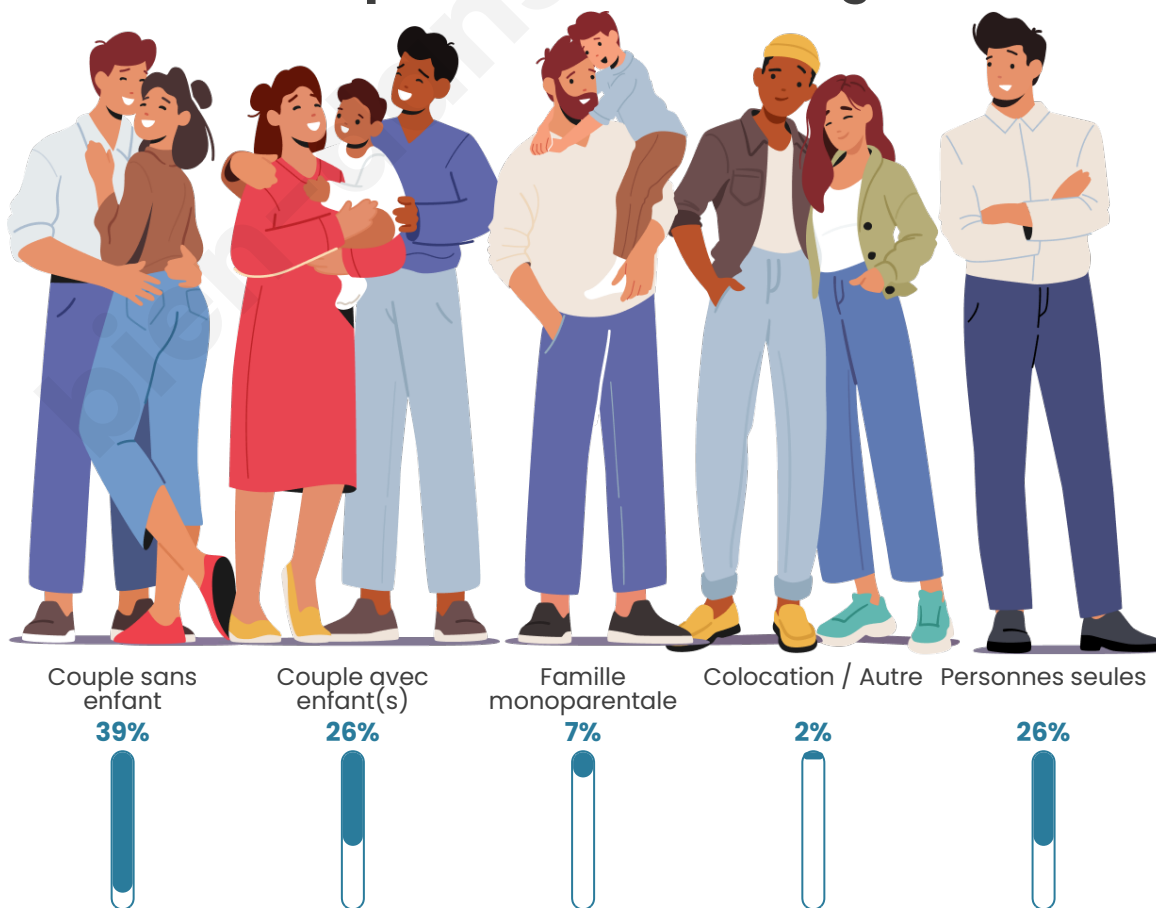

Tranche d'âge

Activité professionnelle

Niveau de diplôme

Composition des ménages

Profils électoraux

Premier tour

	Emmanuel MACRON	27.38 %
	Marine LE PEN	25.60 %
	Jean-Luc MÉLENCHON	10.71 %
	Jean LASSALLE	10.12 %
	Valérie PÉCRESSÉ	5.95 %
	Nicolas DUPONT- AIGNAN	5.95 %
	Éric ZEMMOUR	4.17 %
	Fabien ROUSSEL	2.98 %
	Philippe POUTOU	2.98 %
	Yannick JADOT	1.79 %
	Nathalie ARTHAUD	1.19 %
	Anne HIDALGO	1.19 %