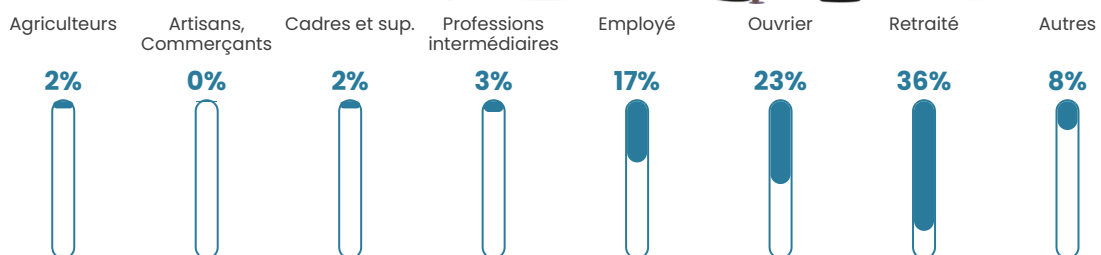

48 ans

Pop active

43.2%

Taux chômage

11.5%

Pop densité

42 h/km²

Revenu moyen

19 930 €/an

Evolution du nombre d'habitants

Sources : Institut national de la statistique et des études économiques (insee) selon Les dernières parutions officielles de 2024 portant sur les années 2020, 2021 et 2022.

Tranche d'âge

Activité professionnelle

Niveau de diplôme

Composition des ménages

Profils électoraux

Premier tour

	Emmanuel MACRON	27.38 %
	Marine LE PEN	25.60 %
	Jean-Luc MÉLENCHON	10.71 %
	Jean LASSALLE	10.12 %
	Valérie PÉCRESSÉ	5.95 %
	Nicolas DUPONT- AIGNAN	5.95 %
	Éric ZEMMOUR	4.17 %
	Fabien ROUSSEL	2.98 %
	Philippe POUTOU	2.98 %
	Yannick JADOT	1.79 %
	Nathalie ARTHAUD	1.19 %
	Anne HIDALGO	1.19 %