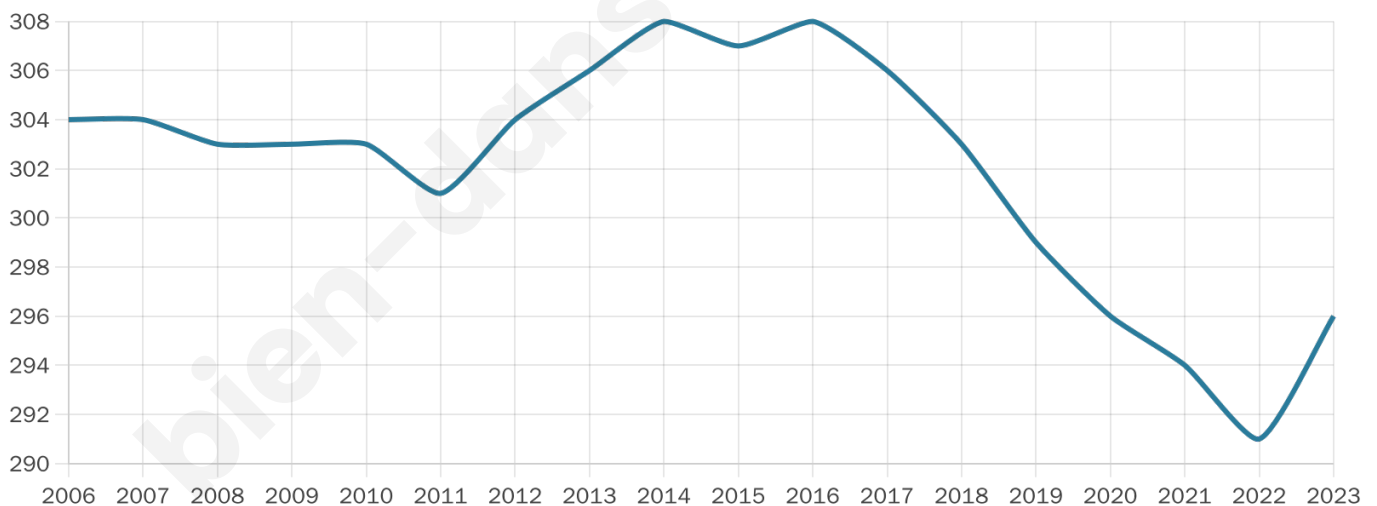

Version web

Ville de Lantillac

Présenté par

BIEN dans
ma **VILLE** 

Sommaire

Situation géographique	3
Statistiques sur la population	4
Evolution du nombre d'habitants	4
Tranche d'âge	5
0-14 ans	5
15-29 ans	5
30-44 ans	5
45-59 ans	5
60-74 ans	5
75-89 ans	5
90 ans et +	5
Activité professionnelle	5
Agriculteurs	5
Artisans, Commerçants	5
Cadres et sup.	5
Professions intermédiaires	5
Employé	5
Ouvrier	5
Retraité	5
Autres	5
Niveau de diplôme	6
Sans diplôme ou CEP	6
Brevet, BEPC, DNB	6
CAP-BEP ou équivalent	6
BAC ou équivalent	6
BAC+2	6
BAC+3 ou +4	6
BAC+5 ou plus	6
Composition des ménages	6
Couple sans enfant	6
Couple avec enfant(s)	6
Famille monoparentale	6
Colocation / Autre	6
Personnes seules	6
Profils électoraux	7
Premier tour	7
Sécurité	8
Evolution du nombre d'infractions	8
Pour comparer	9
Services à la population	10
Commerce	10
Éducation	10
Villes autour de Lantillac	11

Situation géographique

i Informations clés

- **Région :** Bretagne
- **Département :** Morbihan
- **Code postal :** 56120
- **Superficie :** 7 km²

Statistiques sur la population

Nombre d'habitants

296

Age moyen

48 ans

Pop active

43.2%

Taux chômage

11.5%

Pop densité

42 h/km²

Revenu moyen

19 930 €/an

Evolution du nombre d'habitants

Sources : Institut national de la statistique et des études économiques (insee) selon Les dernières parutions officielles de 2024 portant sur les années 2020, 2021 et 2022.