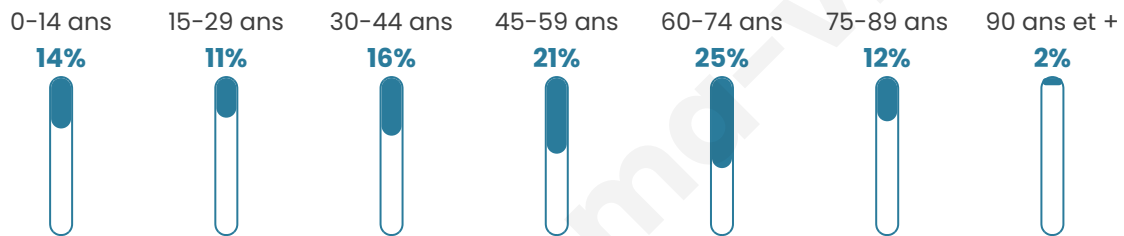

Version web

Ville de Lantillac

Présenté par

BIEN dans
ma **VILLE** 

Sommaire

Situation géographique	3
Statistiques sur la population	4
Evolution du nombre d'habitants	4
Tranche d'âge	5
0-14 ans	5
15-29 ans	5
30-44 ans	5
45-59 ans	5
60-74 ans	5
75-89 ans	5
90 ans et +	5
Activité professionnelle	5
Agriculteurs	5
Artisans, Commerçants	5
Cadres et sup.	5
Professions intermédiaires	5
Employé	5
Ouvrier	5
Retraité	5
Autres	5
Niveau de diplôme	6
Sans diplôme ou CEP	6
Brevet, BEPC, DNB	6
CAP-BEP ou équivalent	6
BAC ou équivalent	6
BAC+2	6
BAC+3 ou +4	6
BAC+5 ou plus	6
Composition des ménages	6
Couple sans enfant	6
Couple avec enfant(s)	6
Famille monoparentale	6
Colocation / Autre	6
Personnes seules	6
Profils électoraux	7
Premier tour	7
Sécurité	8
Evolution du nombre d'infractions	8
Pour comparer	9
Services à la population	10
Commerce	10
Éducation	10
Villes autour de Lantillac	11

Situation géographique

i Informations clés

- **Région :** Bretagne
- **Département :** Morbihan
- **Code postal :** 56120
- **Superficie :** 7 km²

Statistiques sur la population

Nombre d'habitants

296

Age moyen

48 ans

Pop active

43.2%

Taux chômage

11.5%

Pop densité

42 h/km²

Revenu moyen

Tranche d'âge

Activité professionnelle

Niveau de diplôme

Composition des ménages

Profils électoraux

Premier tour

	Emmanuel MACRON	27.38 %
	Marine LE PEN	25.60 %
	Jean-Luc MÉLENCHON	10.71 %
	Jean LASSALLE	10.12 %
	Valérie PÉCRESSÉ	5.95 %
	Nicolas DUPONT- AIGNAN	5.95 %
	Éric ZEMMOUR	4.17 %
	Fabien ROUSSEL	2.98 %
	Philippe POUTOU	2.98 %
	Yannick JADOT	1.79 %
	Nathalie ARTHAUD	1.19 %
	Anne HIDALGO	1.19 %