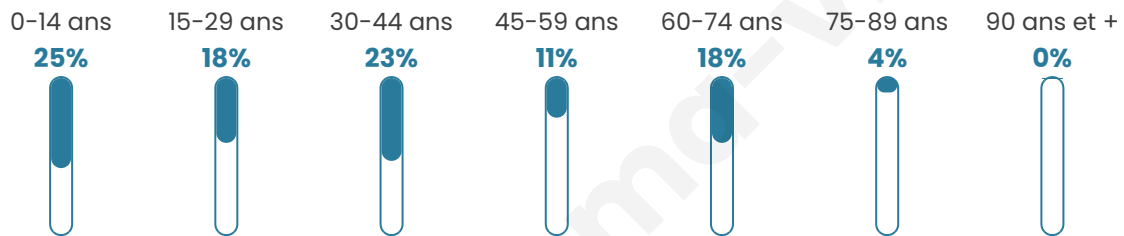

# Statistiques sur la population

Nombre d'habitants

**256**

Age moyen

**35 ans**

Pop active

**44.1%**

Taux chômage

**5.6%**

Pop densité

**28 h/km<sup>2</sup>**

Revenu moyen

**21 710 €/an**

## Evolution du nombre d'habitants

Sources : Institut national de la statistique et des études économiques (insee) selon Les dernières parutions officielles de 2024 portant sur les années 2020, 2021 et 2022.

## Tranche d'âge