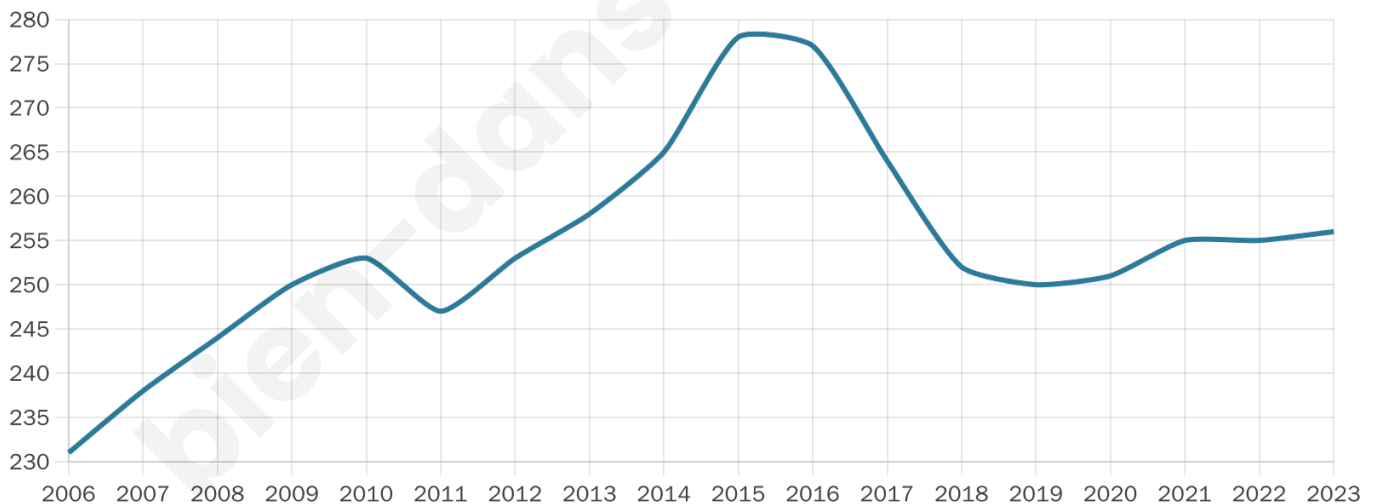

# Statistiques sur la population

Nombre d'habitants

**256**

Age moyen

**35 ans**

Pop active

**44.1%**

Taux chômage

**5.6%**

Pop densité

**28 h/km<sup>2</sup>**

Revenu moyen

**21 710 €/an**

## Evolution du nombre d'habitants

Sources : Institut national de la statistique et des études économiques (insee) selon Les dernières parutions officielles de 2024 portant sur les années 2020, 2021 et 2022.