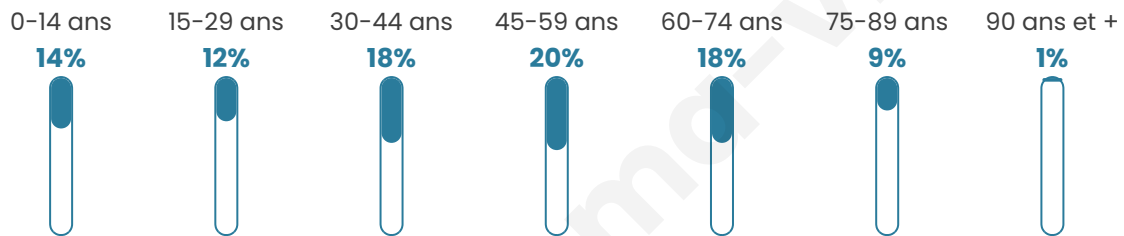

517

Age moyen

45 ans

Pop active

48.5%

Taux chômage

5.4%

Pop densité

24 h/km²

Revenu moyen

23 390 €/an

Evolution du nombre d'habitants

Sources : Institut national de la statistique et des études économiques (insee) selon Les dernières parutions officielles de 2024 portant sur les années 2020, 2021 et 2022.

Tranche d'âge

Activité professionnelle

Niveau de diplôme

Composition des ménages

Profils électoraux

Premier tour

	Marine LE PEN	19.78 %
	Emmanuel MACRON	18.97 %
	Jean-Luc MÉLENCHON	17.62 %
	Jean LASSALLE	11.11 %
	Valérie PÉCRESSÉ	10.84 %
	Éric ZEMMOUR	8.13 %
	Yannick JADOT	4.61 %
	Fabien ROUSSEL	2.98 %
	Nicolas DUPONT-AIGNAN	2.98 %
	Anne HIDALGO	1.63 %
	Nathalie ARTHAUD	0.81 %
	Philippe POUTOU	0.54 %

Second tour

	Emmanuel MACRON	52,68 %
	Marine LE PEN	47,32 %

424 inscrits

Participation : 84.2%

Votes blancs : 12.61%

Votes nuls : 3.92%

424 inscrits

Participation : 89.86%