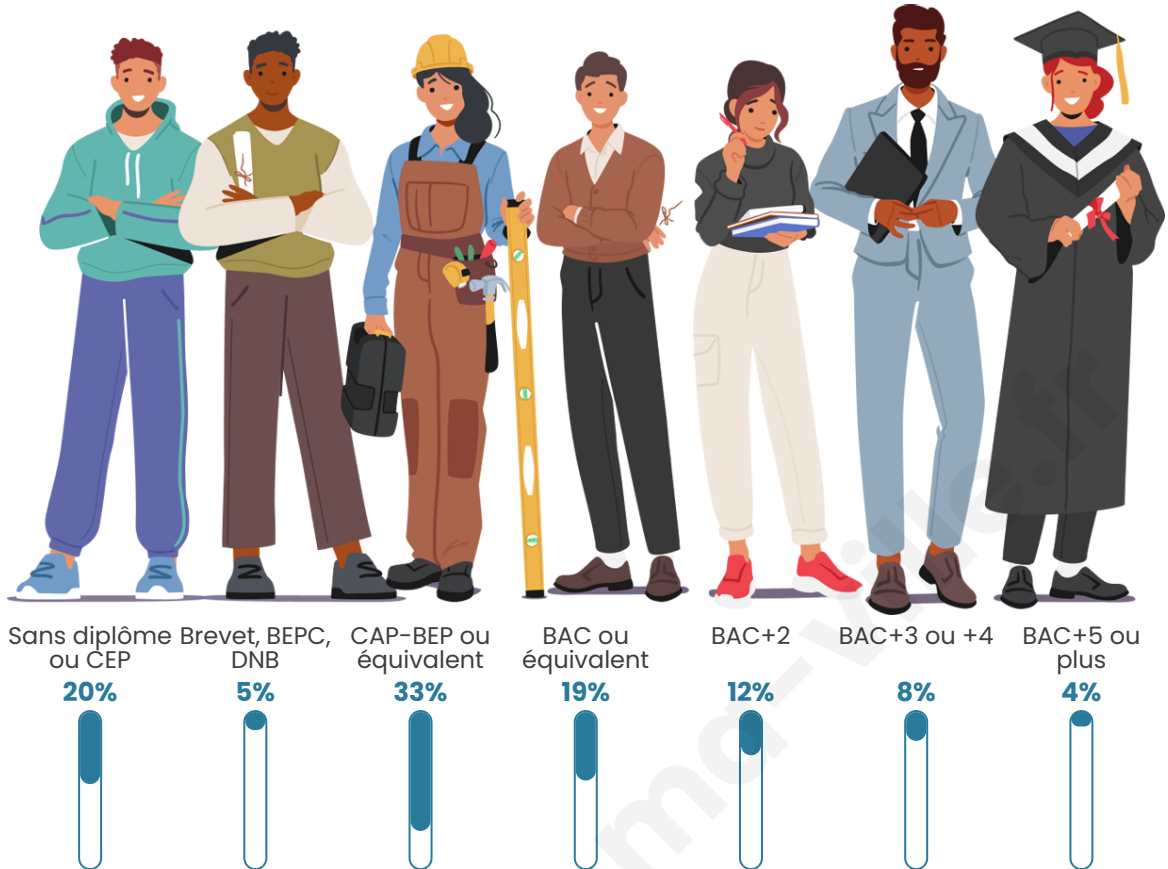

517

Age moyen

45 ans

Pop active

48.5%

Taux chômage

5.4%

Pop densité

Tranche d'âge

Activité professionnelle

Niveau de diplôme

Composition des ménages

Profils électoraux

Premier tour

	Marine LE PEN	19.78 %
	Emmanuel MACRON	18.97 %
	Jean-Luc MÉLENCHON	17.62 %
	Jean LASSALLE	11.11 %
	Valérie PÉCRESSÉ	10.84 %
	Éric ZEMMOUR	8.13 %
	Yannick JADOT	4.61 %
	Fabien ROUSSEL	2.98 %
	Nicolas DUPONT-AIGNAN	2.98 %
	Anne HIDALGO	1.63 %
	Nathalie ARTHAUD	0.81 %
	Philippe POUTOU	0.54 %