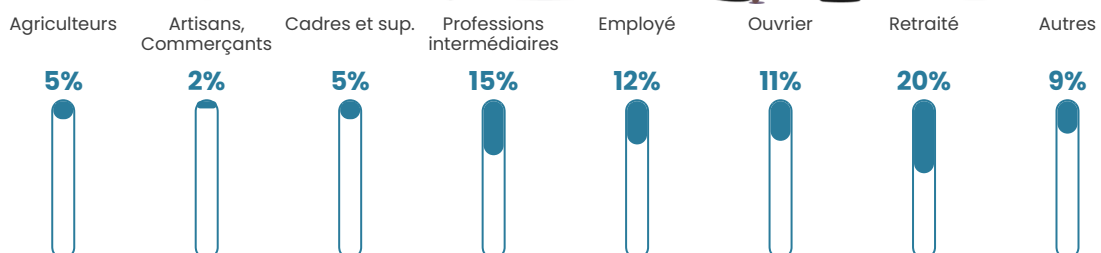

24 h/km²

Revenu moyen

23 390 €/an

Evolution du nombre d'habitants

Sources : Institut national de la statistique et des études économiques (insee) selon Les dernières parutions officielles de 2024 portant sur les années 2020, 2021 et 2022.

Tranche d'âge

Activité professionnelle

Niveau de diplôme

Composition des ménages

Profils électoraux

Premier tour

	Marine LE PEN	19.78 %
	Emmanuel MACRON	18.97 %
	Jean-Luc MÉLENCHON	17.62 %
	Jean LASSALLE	11.11 %
	Valérie PÉCRESSÉ	10.84 %
	Éric ZEMMOUR	8.13 %
	Yannick JADOT	4.61 %
	Fabien ROUSSEL	2.98 %
	Nicolas DUPONT-AIGNAN	2.98 %
	Anne HIDALGO	1.63 %
	Nathalie ARTHAUD	0.81 %
	Philippe POUTOU	0.54 %