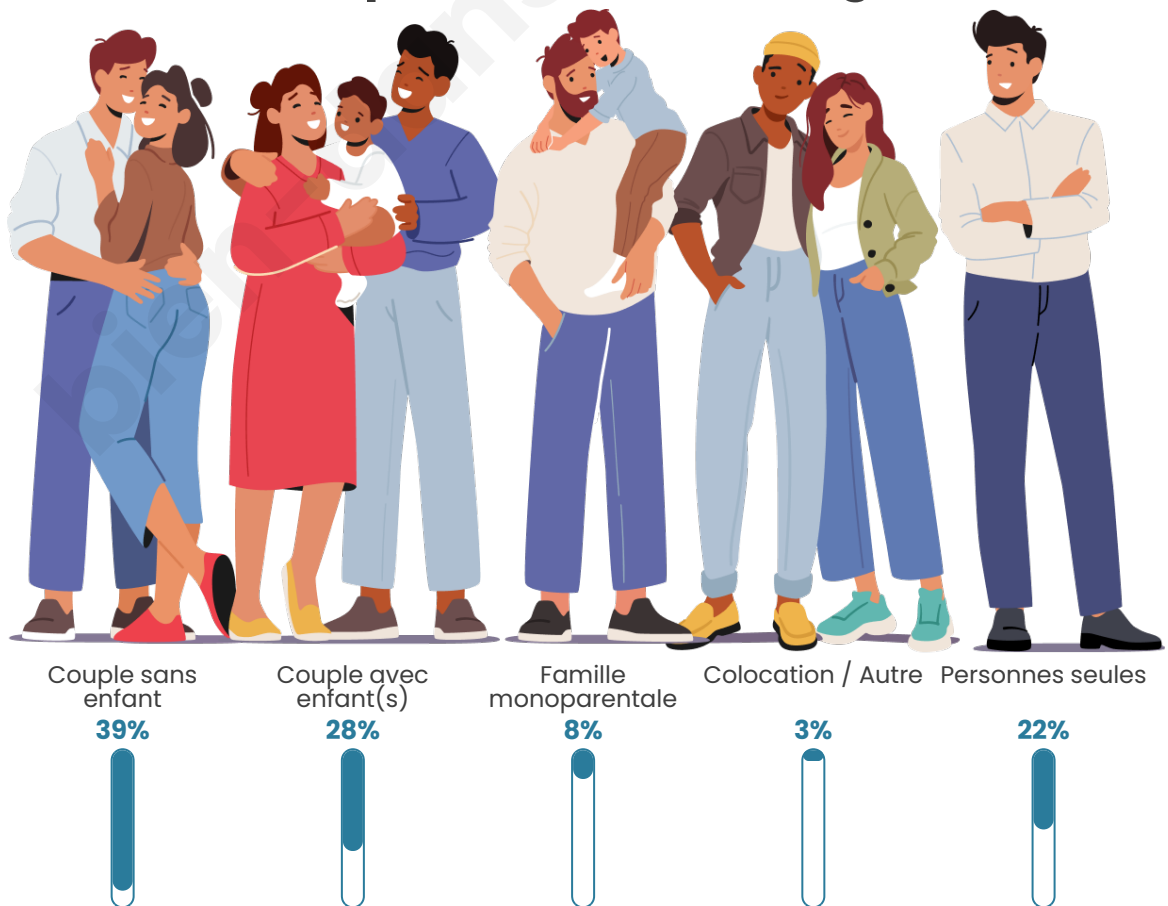

Tranche d'âge

Activité professionnelle

Niveau de diplôme

Composition des ménages

Profils électoraux

Premier tour

	Marine LE PEN	19.78 %
	Emmanuel MACRON	18.97 %
	Jean-Luc MÉLENCHON	17.62 %
	Jean LASSALLE	11.11 %
	Valérie PÉCRESSÉ	10.84 %
	Éric ZEMMOUR	8.13 %
	Yannick JADOT	4.61 %
	Fabien ROUSSEL	2.98 %
	Nicolas DUPONT-AIGNAN	2.98 %
	Anne HIDALGO	1.63 %
	Nathalie ARTHAUD	0.81 %
	Philippe POUTOU	0.54 %