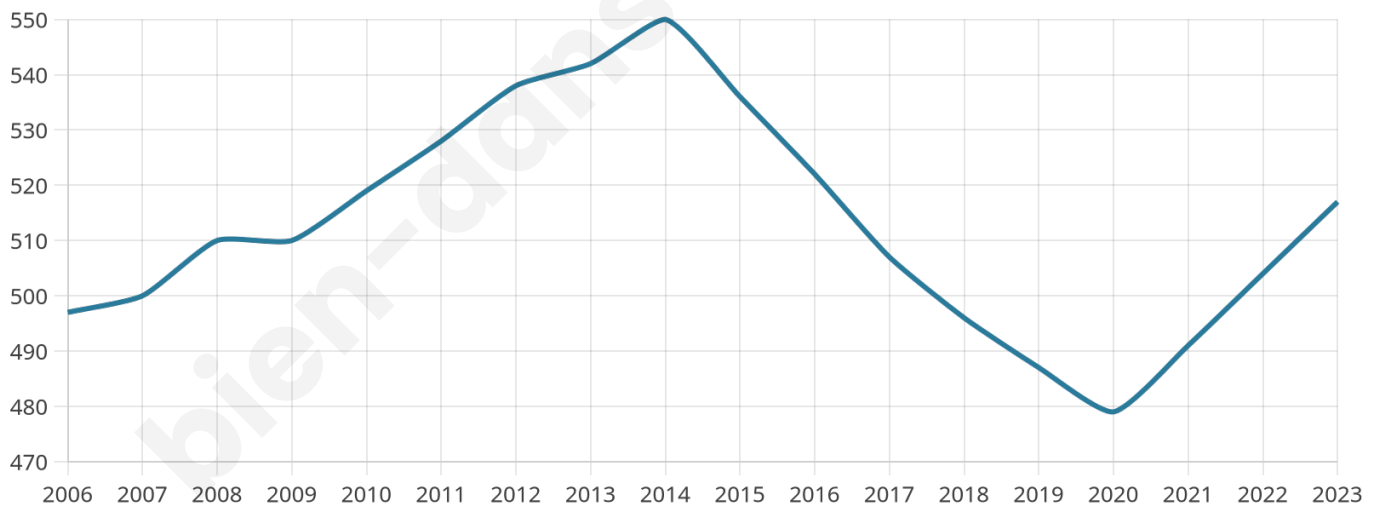

517

Age moyen

45 ans

Pop active

48.5%

Taux chômage

5.4%

Pop densité

24 h/km²

Revenu moyen

23 390 €/an

Evolution du nombre d'habitants

Sources : Institut national de la statistique et des études économiques (insee) selon Les dernières parutions officielles de 2024 portant sur les années 2020, 2021 et 2022.