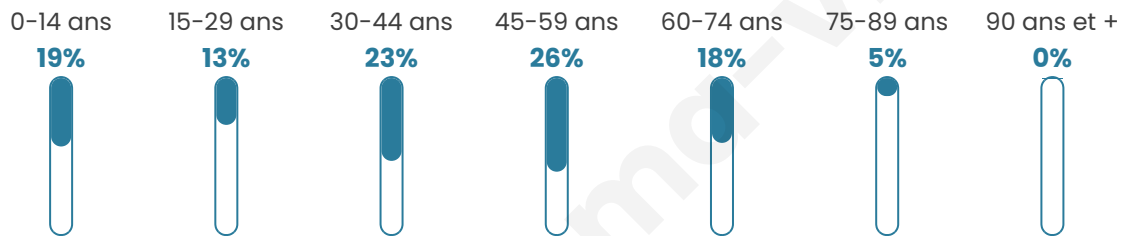

# Statistiques sur la population

Nombre d'habitants

**496**

Age moyen

**41 ans**

Pop active

**54.6%**

Taux chômage

**2.6%**

Pop densité

**29 h/km<sup>2</sup>**

Revenu moyen

**27 900 €/an**

## Evolution du nombre d'habitants

Sources : Institut national de la statistique et des études économiques (insee) selon Les dernières parutions officielles de 2024 portant sur les années 2020, 2021 et 2022.

## Tranche d'âge