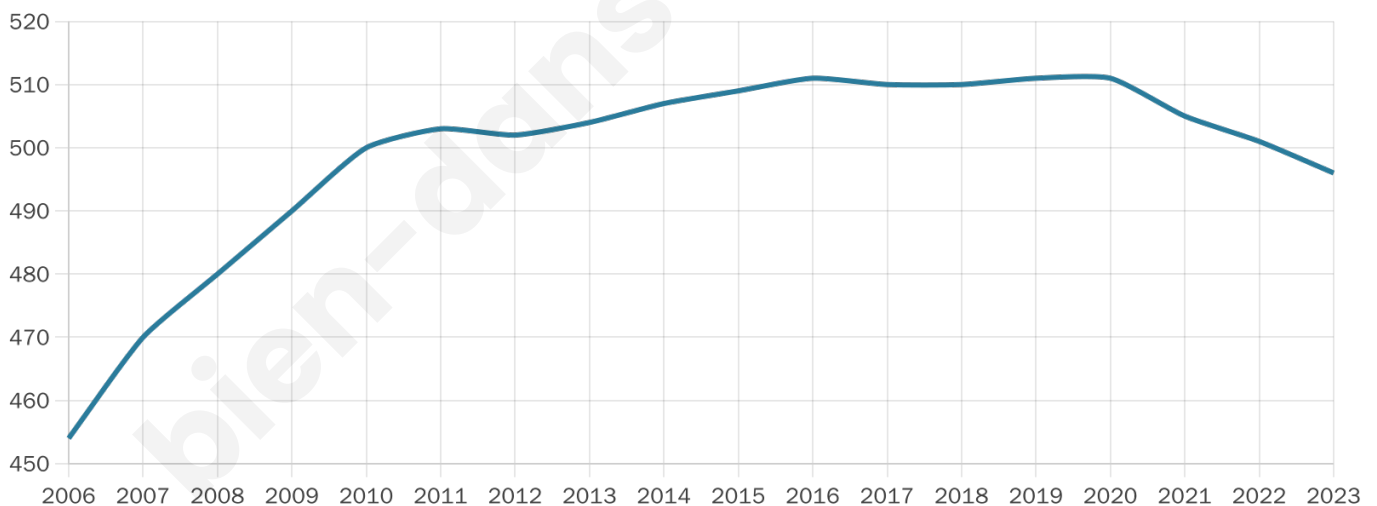

# Statistiques sur la population

Nombre d'habitants

**496**

Age moyen

**41 ans**

Pop active

**54.6%**

Taux chômage

**2.6%**

Pop densité

**29 h/km<sup>2</sup>**

Revenu moyen

**27 900 €/an**

## Evolution du nombre d'habitants

Sources : Institut national de la statistique et des études économiques (insee) selon Les dernières parutions officielles de 2024 portant sur les années 2020, 2021 et 2022.