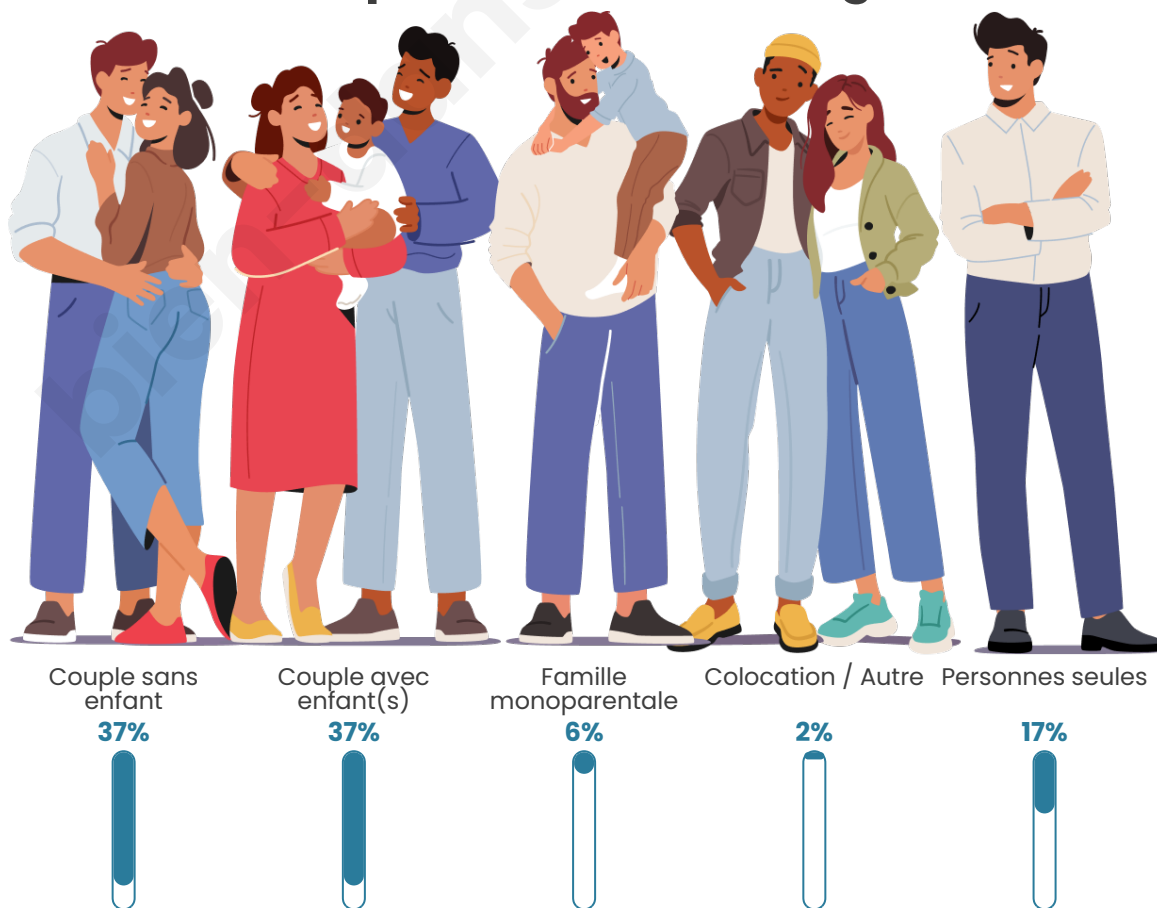

Tranche d'âge

Activité professionnelle

Niveau de diplôme

Composition des ménages

Profils électoraux

Premier tour

	Marine LE PEN	28.10 %
	Emmanuel MACRON	23.95 %
	Jean-Luc MÉLENCHON	15.90 %
	Éric ZEMMOUR	10.51 %
	Jean LASSALLE	5.49 %
	Yannick JADOT	5.18 %
	Valérie PÉCRESE	4.26 %
	Fabien ROUSSEL	1.85 %
	Anne HIDALGO	1.74 %
	Nicolas DUPONT-AIGNAN	1.59 %
	Philippe POUTOU	0.87 %
	Nathalie ARTHAUD	0.56 %