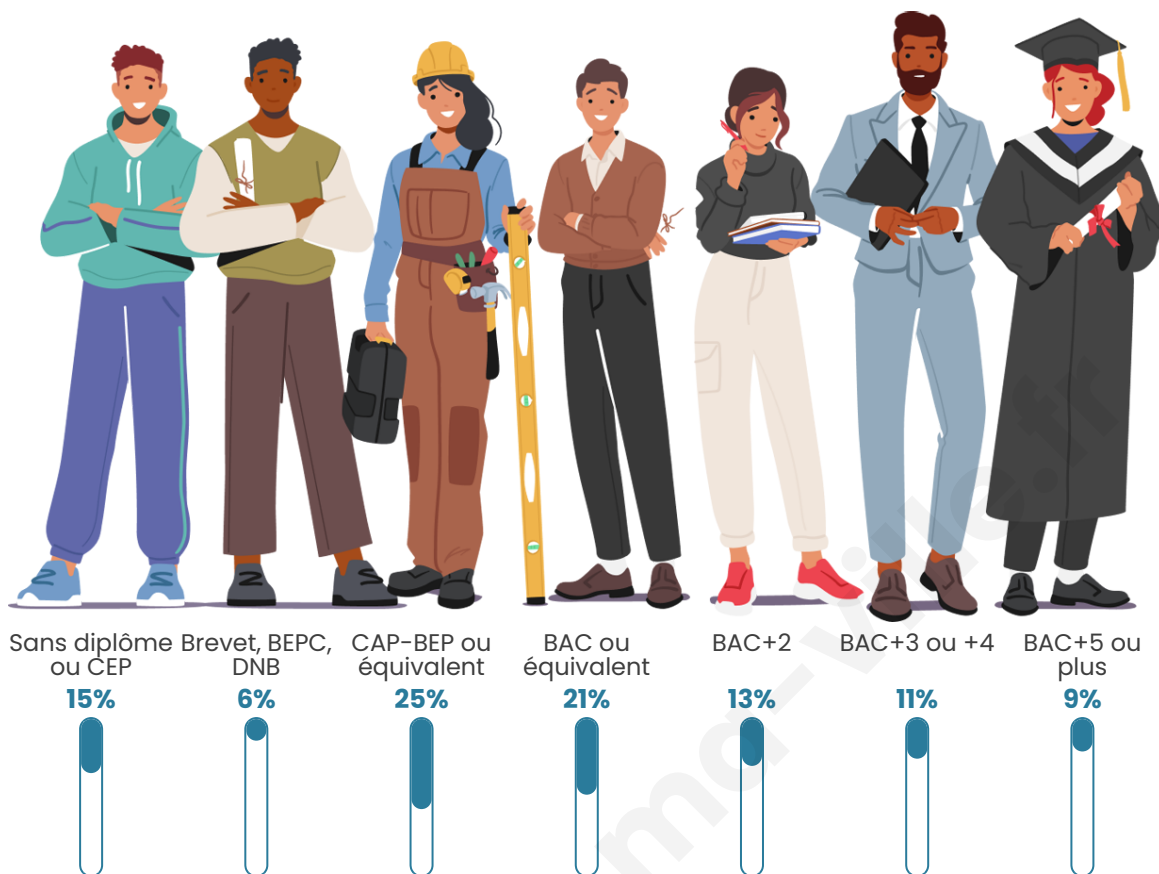

Tranche d'âge

Activité professionnelle

Niveau de diplôme

Composition des ménages

Profils électoraux

Premier tour

	Marine LE PEN	28.10 %
	Emmanuel MACRON	23.95 %
	Jean-Luc MÉLENCHON	15.90 %
	Éric ZEMMOUR	10.51 %
	Jean LASSALLE	5.49 %
	Yannick JADOT	5.18 %
	Valérie PÉCRESE	4.26 %
	Fabien ROUSSEL	1.85 %
	Anne HIDALGO	1.74 %
	Nicolas DUPONT-AIGNAN	1.59 %
	Philippe POUTOU	0.87 %
	Nathalie ARTHAUD	0.56 %