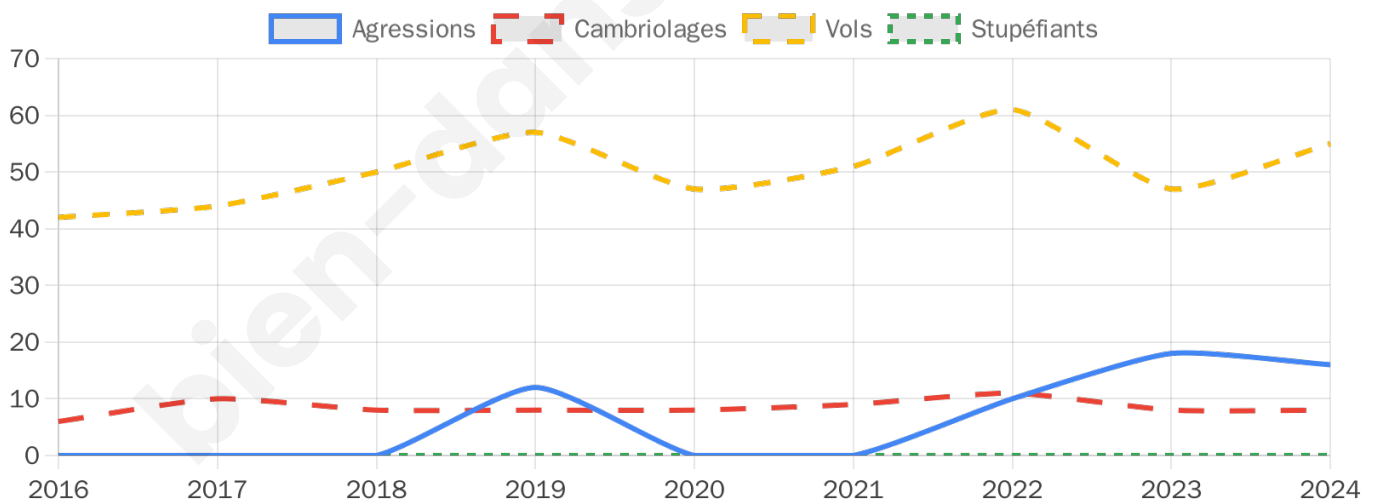

2 428 inscrits

Participation : 82.45%

Votes blancs : 1.80%

Votes nuls : 0.80%

Second tour

	Emmanuel MACRON	50,57 %
	Marine LE PEN	49,43 %

2 429 inscrits

Participation : 78.76%

Votes blancs : 6.38%

Votes nuls : 1.83%

Sécurité

Agressions physiques / sexuelles

16

Cambriolages

8

Vols / dégradations

55

Stupéfiants

0

Evolution du nombre d'infractions

Pour comparer

(en proportion du nombre d'habitants)

Sources : Bases statistiques communale, départementale et régionale de la délinquance enregistrée par la police et la gendarmerie nationales selon les dernières parutions officielles de 2025 portant sur l'année 2024 ([data.gouv](https://data.gouv.fr)).