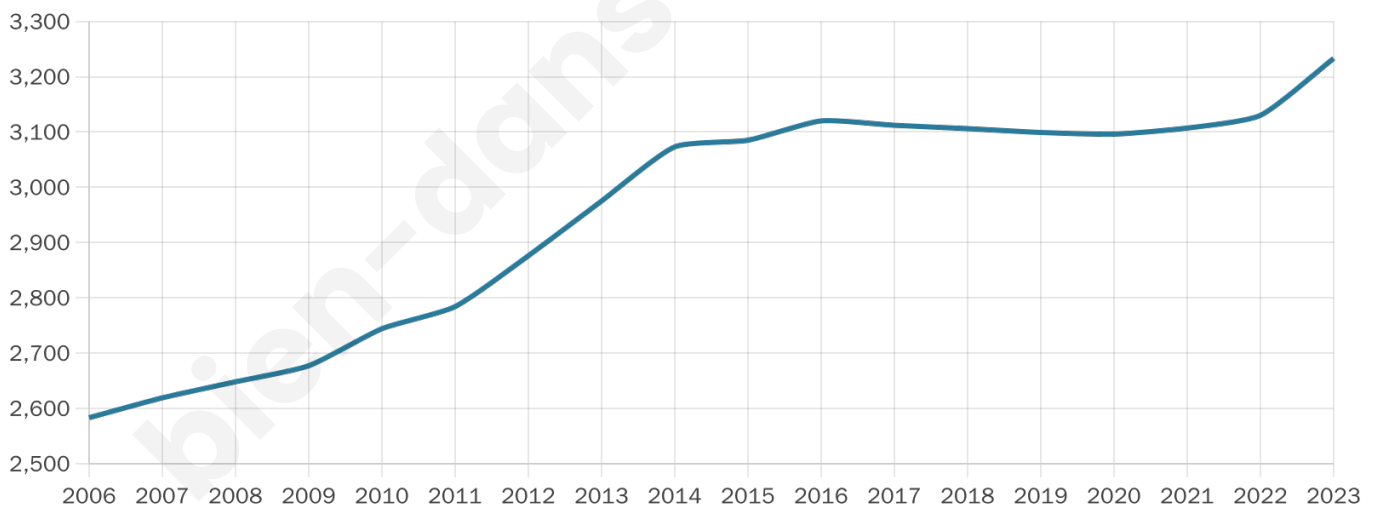

42 ans

Pop active

46.2%

Taux chômage

9.1%

Pop densité

180 h/km²

Revenu moyen

24 270 €/an

Evolution du nombre d'habitants

Sources : Institut national de la statistique et des études économiques (insee) selon Les dernières parutions officielles de 2024 portant sur les années 2020, 2021 et 2022.