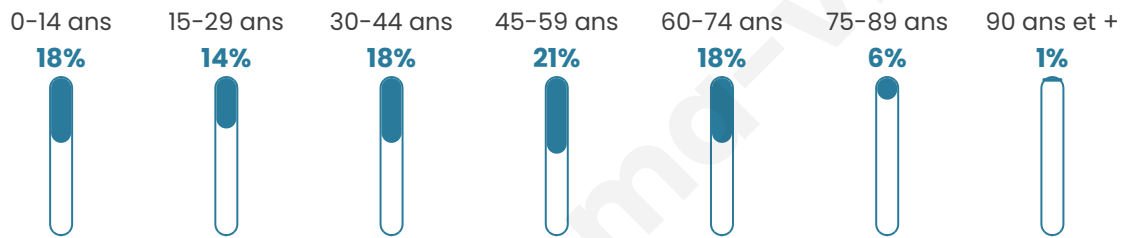

Version web

Ville de Lansargues

Présenté par

BIEN dans
ma **VILLE** 

Sommaire

Situation géographique	3
Statistiques sur la population	4
Evolution du nombre d'habitants	4
Tranche d'âge	5
0-14 ans	5
15-29 ans	5
30-44 ans	5
45-59 ans	5
60-74 ans	5
75-89 ans	5
90 ans et +	5
Activité professionnelle	5
Agriculteurs	5
Artisans, Commerçants	5
Cadres et sup.	5
Professions intermédiaires	5
Employé	5
Ouvrier	5
Retraité	5
Autres	5
Niveau de diplôme	6
Sans diplôme ou CEP	6
Brevet, BEPC, DNB	6
CAP-BEP ou équivalent	6
BAC ou équivalent	6
BAC+2	6
BAC+3 ou +4	6
BAC+5 ou plus	6
Composition des ménages	6
Couple sans enfant	6
Couple avec enfant(s)	6
Famille monoparentale	6
Colocation / Autre	6
Personnes seules	6
Profil électoraux	7
Premier tour	7
Sécurité	8
Evolution du nombre d'infractions	8
Pour comparer	9
Services à la population	10
Commerce	10
Éducation	10
Villes autour de Lansargues	11
Avis sur la ville de Lansargues	12
Moyenne par critère	12
Villes autour de Lansargues	12
Répartition des avis par note	12
Répartition des avis par note	12

42 ans

Pop active

46.2%

Taux chômage

9.1%

Pop densité

180 h/km²

Revenu moyen

Tranche d'âge

Activité professionnelle

Niveau de diplôme

Composition des ménages

Profils électoraux

Premier tour

	Marine LE PEN	28.10 %
	Emmanuel MACRON	23.95 %
	Jean-Luc MÉLENCHON	15.90 %
	Éric ZEMMOUR	10.51 %
	Jean LASSALLE	5.49 %
	Yannick JADOT	5.18 %
	Valérie PÉCRESE	4.26 %
	Fabien ROUSSEL	1.85 %
	Anne HIDALGO	1.74 %
	Nicolas DUPONT-AIGNAN	1.59 %
	Philippe POUTOU	0.87 %
	Nathalie ARTHAUD	0.56 %