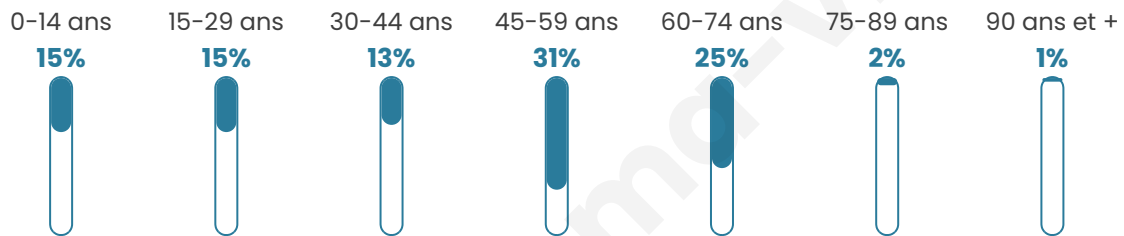

# Statistiques sur la population

Nombre d'habitants

**89**

Age moyen

**44 ans**

Pop active

**48.3%**

Taux chômage

**16.4%**

Pop densité

**18 h/km<sup>2</sup>**

Revenu moyen

**NC**

## Evolution du nombre d'habitants

Sources : Institut national de la statistique et des études économiques (insee) selon Les dernières parutions officielles de 2024 portant sur les années 2020, 2021 et 2022.

## Tranche d'âge