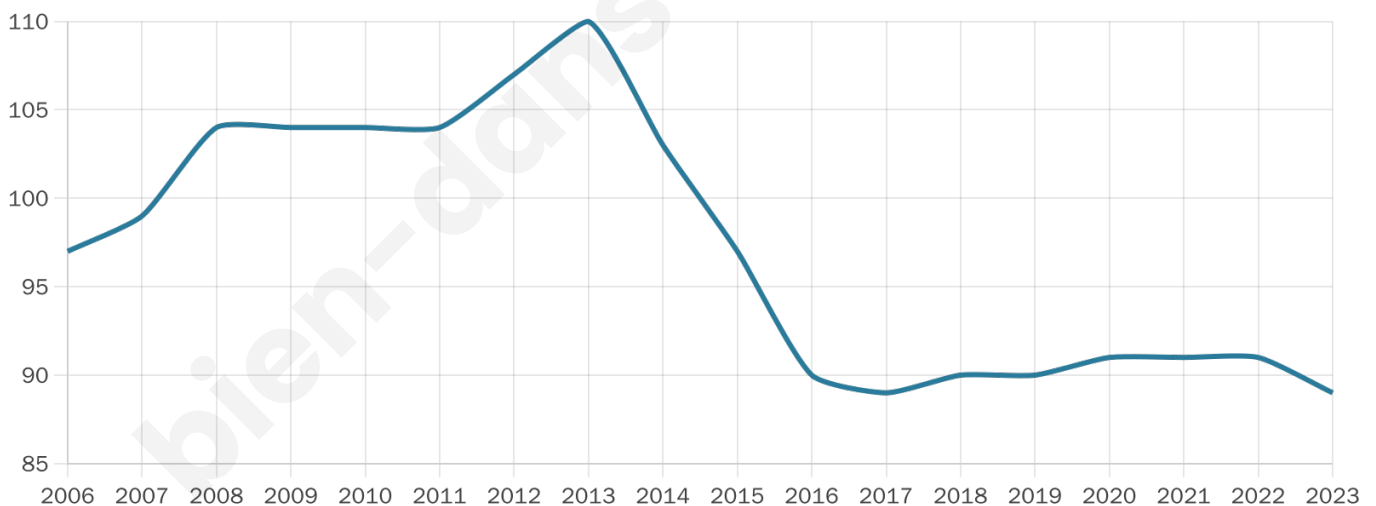

# Statistiques sur la population

Nombre d'habitants

**89**

Age moyen

**44 ans**

Pop active

**48.3%**

Taux chômage

**16.4%**

Pop densité

**18 h/km<sup>2</sup>**

Revenu moyen

**NC**

## Evolution du nombre d'habitants

Sources : Institut national de la statistique et des études économiques (insee) selon Les dernières parutions officielles de 2024 portant sur les années 2020, 2021 et 2022.