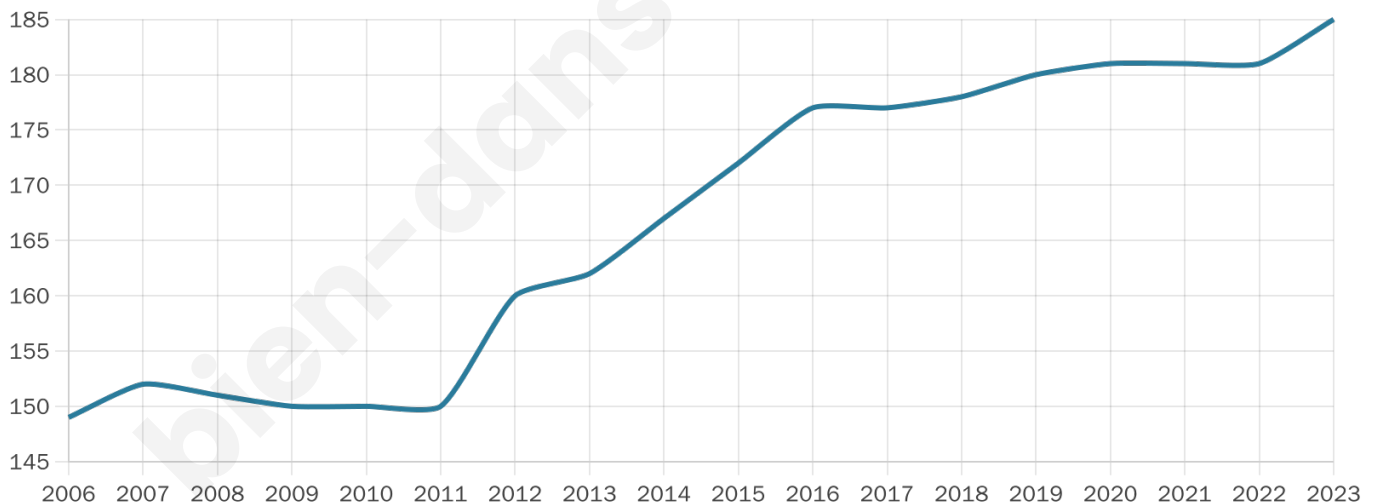

185

Age moyen

43 ans

Pop active

44.3%

Taux chômage

2.8%

Pop densité

62 h/km²

Revenu moyen

23 320 €/an

Evolution du nombre d'habitants

Sources : Institut national de la statistique et des études économiques (insee) selon Les dernières parutions officielles de 2024 portant sur les années 2020, 2021 et 2022.