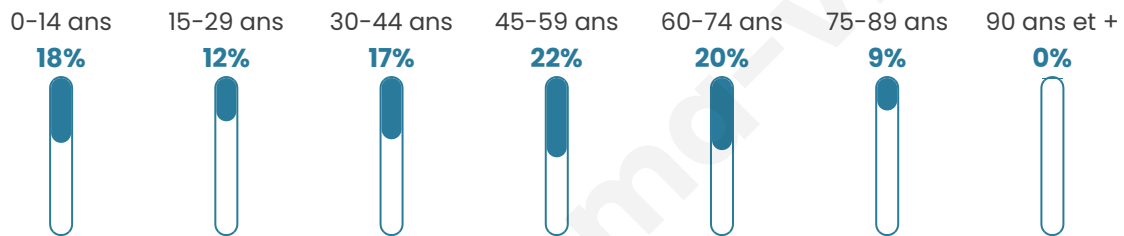

185

Age moyen

43 ans

Pop active

44.3%

Taux chômage

2.8%

Pop densité

62 h/km²

Revenu moyen

23 320 €/an

Evolution du nombre d'habitants

Sources : Institut national de la statistique et des études économiques (insee) selon Les dernières parutions officielles de 2024 portant sur les années 2020, 2021 et 2022.

Tranche d'âge

Activité professionnelle

Niveau de diplôme

Composition des ménages

Profils électoraux

Premier tour

	Emmanuel MACRON	27.61 %
	Marine LE PEN	26.12 %
	Jean-Luc MÉLENCHON	20.15 %
	Jean LASSALLE	14.93 %
	Éric ZEMMOUR	2.99 %
	Anne HIDALGO	2.99 %
	Yannick JADOT	1.49 %
	Valérie PÉCRESSÉ	1.49 %
	Fabien ROUSSEL	0.75 %
	Philippe POUTOU	0.75 %
	Nicolas DUPONT- AIGNAN	0.75 %
	Nathalie ARTHAUD	0.00 %