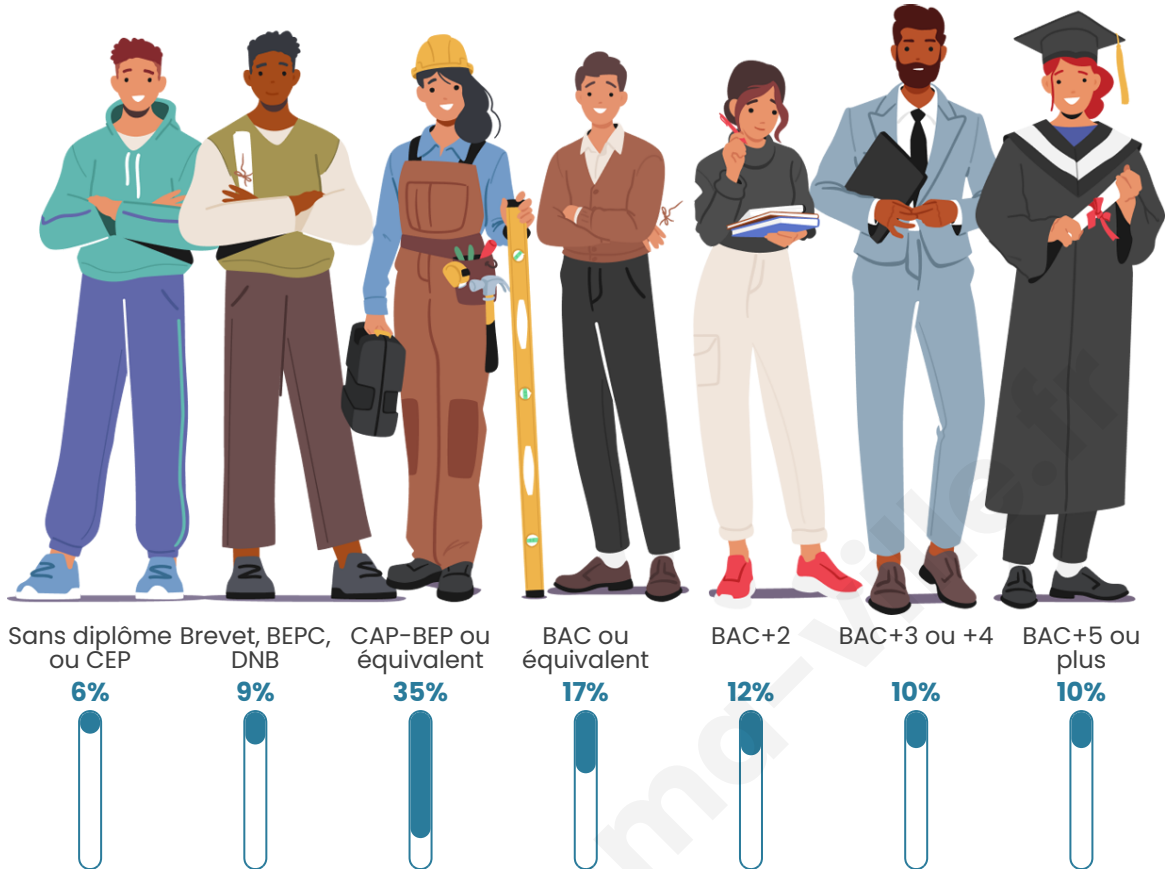

185

Age moyen

43 ans

Pop active

44.3%

Taux chômage

2.8%

Pop densité

Tranche d'âge

Activité professionnelle

Niveau de diplôme

Composition des ménages

Profils électoraux

Premier tour

	Emmanuel MACRON	27.61 %
	Marine LE PEN	26.12 %
	Jean-Luc MÉLENCHON	20.15 %
	Jean LASSALLE	14.93 %
	Éric ZEMMOUR	2.99 %
	Anne HIDALGO	2.99 %
	Yannick JADOT	1.49 %
	Valérie PÉCRESSÉ	1.49 %
	Fabien ROUSSEL	0.75 %
	Philippe POUTOU	0.75 %
	Nicolas DUPONT- AIGNAN	0.75 %
	Nathalie ARTHAUD	0.00 %