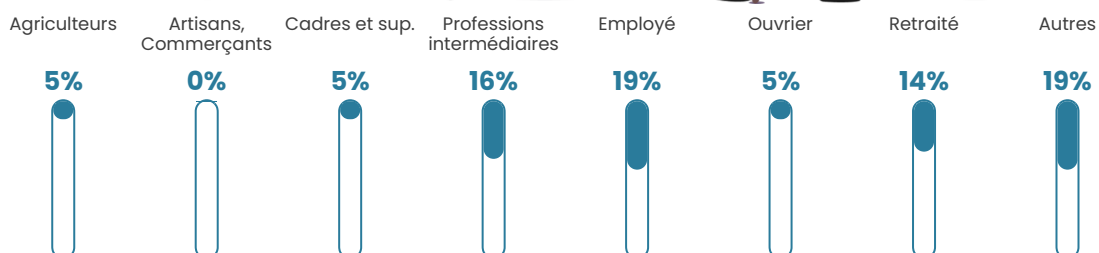

62 h/km²

Revenu moyen

23 320 €/an

Evolution du nombre d'habitants

Sources : Institut national de la statistique et des études économiques (insee) selon Les dernières parutions officielles de 2024 portant sur les années 2020, 2021 et 2022.

Tranche d'âge

Activité professionnelle

Niveau de diplôme

Composition des ménages

Profils électoraux

Premier tour

	Emmanuel MACRON	27.61 %
	Marine LE PEN	26.12 %
	Jean-Luc MÉLENCHON	20.15 %
	Jean LASSALLE	14.93 %
	Éric ZEMMOUR	2.99 %
	Anne HIDALGO	2.99 %
	Yannick JADOT	1.49 %
	Valérie PÉCRESSÉ	1.49 %
	Fabien ROUSSEL	0.75 %
	Philippe POUTOU	0.75 %
	Nicolas DUPONT- AIGNAN	0.75 %
	Nathalie ARTHAUD	0.00 %