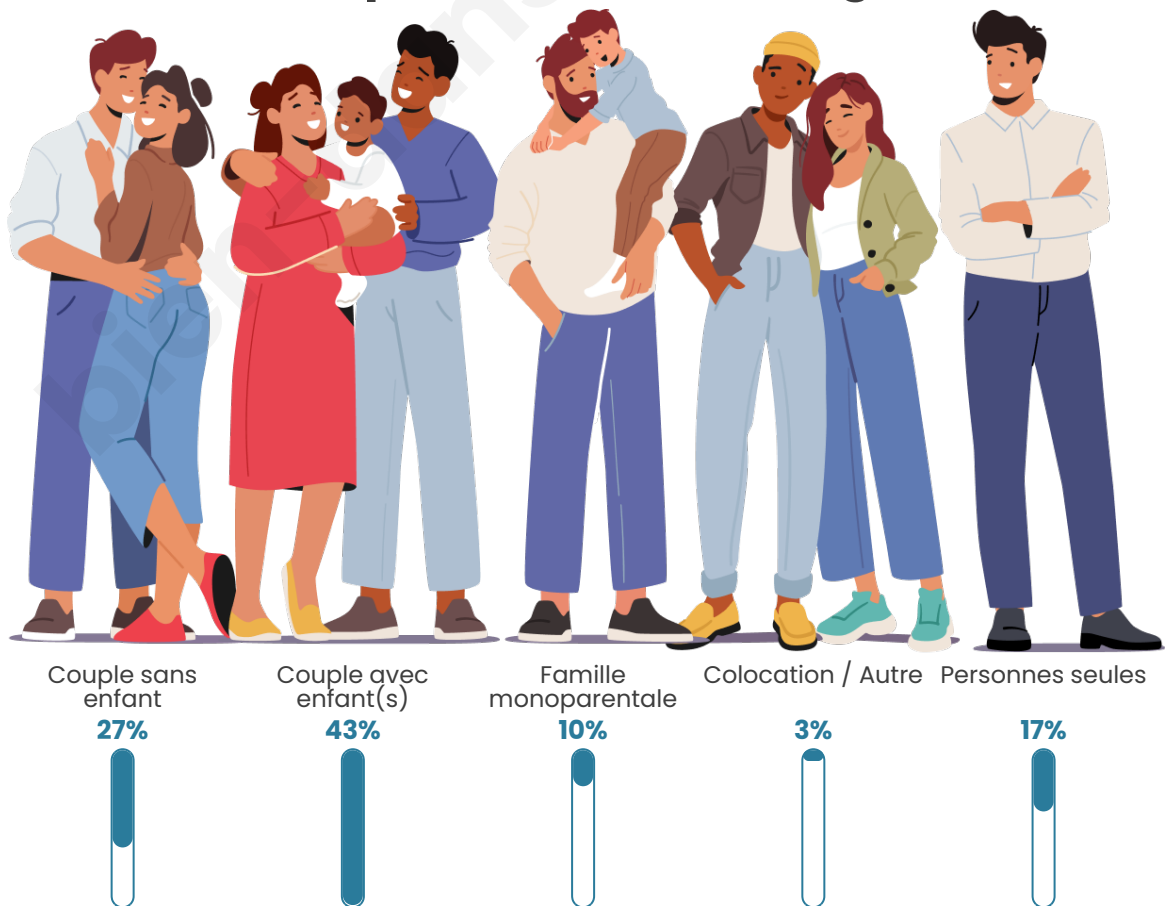

Nombre d'habitants

1 387

Age moyen

37 ans

Pop active

51.8%

Taux chômage

12.8%

Tranche d'âge

Activité professionnelle

Niveau de diplôme

Composition des ménages

Profils électoraux

Premier tour

	Marine LE PEN	29.23 %
	Emmanuel MACRON	21.72 %
	Jean-Luc MÉLENCHON	20.36 %
	Jean LASSALLE	6.01 %
	Éric ZEMMOUR	5.19 %
	Fabien ROUSSEL	4.78 %
	Yannick JADOT	4.64 %
	Valérie PÉCRESSE	3.28 %
	Anne HIDALGO	2.32 %
	Nicolas DUPONT-AIGNAN	1.23 %
	Philippe POUTOU	0.96 %
	Nathalie ARTHAUD	0.27 %