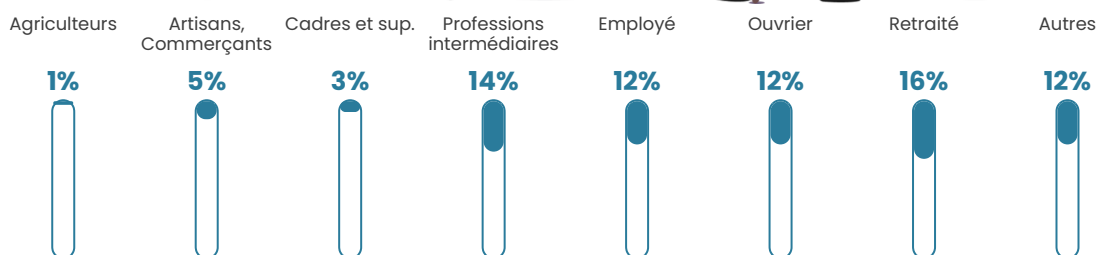

Pop densité

45 h/km²

Revenu moyen

22 630 €/an

Evolution du nombre d'habitants

Sources : Institut national de la statistique et des études économiques (insee) selon Les dernières parutions officielles de 2024 portant sur les années 2020, 2021 et 2022.

Tranche d'âge

Activité professionnelle

Niveau de diplôme

Composition des ménages

Profils électoraux

Premier tour

	Marine LE PEN	29.23 %
	Emmanuel MACRON	21.72 %
	Jean-Luc MÉLENCHON	20.36 %
	Jean LASSALLE	6.01 %
	Éric ZEMMOUR	5.19 %
	Fabien ROUSSEL	4.78 %
	Yannick JADOT	4.64 %
	Valérie PÉCRESSE	3.28 %
	Anne HIDALGO	2.32 %
	Nicolas DUPONT-AIGNAN	1.23 %
	Philippe POUTOU	0.96 %
	Nathalie ARTHAUD	0.27 %