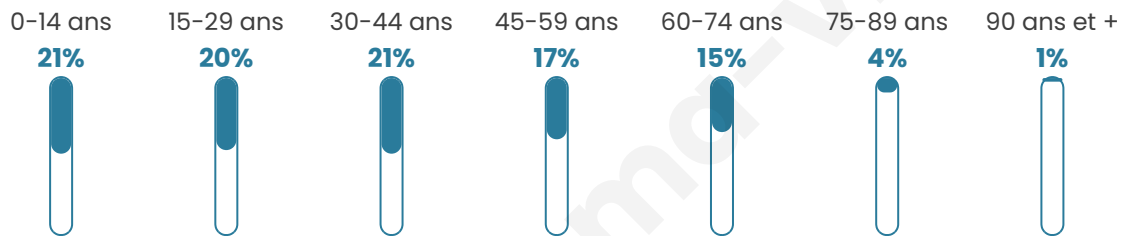

Nombre d'habitants

1 387

Age moyen

37 ans

Pop active

51.8%

Taux chômage

12.8%

Pop densité

45 h/km²

Revenu moyen

22 630 €/an

Evolution du nombre d'habitants

Sources : Institut national de la statistique et des études économiques (insee) selon Les dernières parutions officielles de 2024 portant sur les années 2020, 2021 et 2022.

Tranche d'âge

Activité professionnelle

Niveau de diplôme

Composition des ménages

Profils électoraux

Premier tour

	Marine LE PEN	29.23 %
	Emmanuel MACRON	21.72 %
	Jean-Luc MÉLENCHON	20.36 %
	Jean LASSALLE	6.01 %
	Éric ZEMMOUR	5.19 %
	Fabien ROUSSEL	4.78 %
	Yannick JADOT	4.64 %
	Valérie PÉCRESSE	3.28 %
	Anne HIDALGO	2.32 %
	Nicolas DUPONT-AIGNAN	1.23 %
	Philippe POUTOU	0.96 %
	Nathalie ARTHAUD	0.27 %