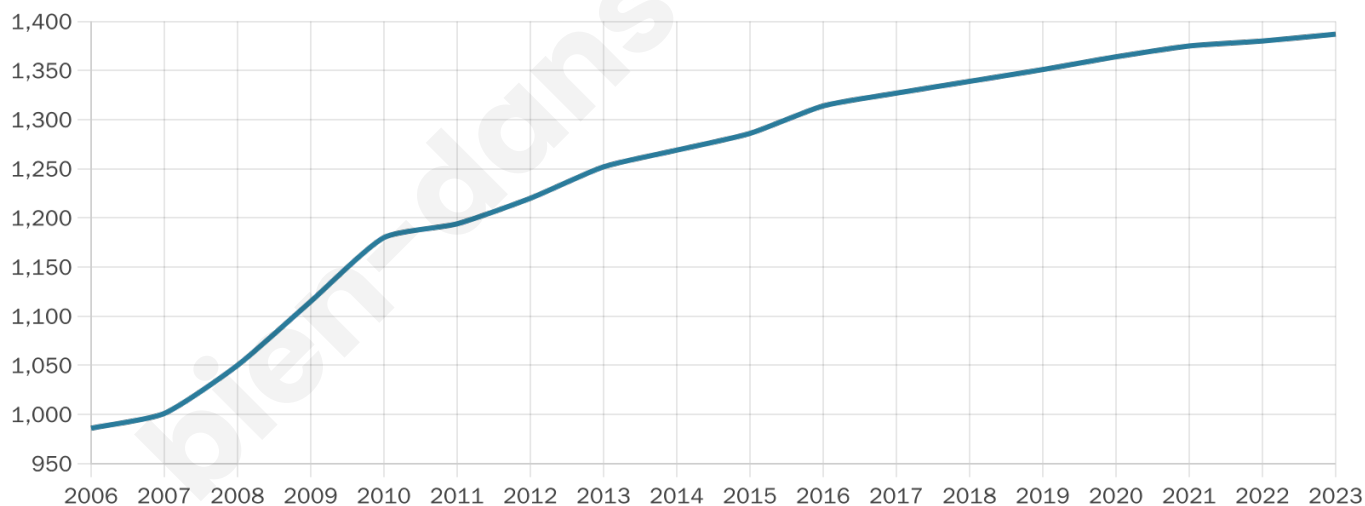

Nombre d'habitants

1 387

Age moyen

37 ans

Pop active

51.8%

Taux chômage

12.8%

Pop densité

45 h/km²

Revenu moyen

22 630 €/an

Evolution du nombre d'habitants

Sources : Institut national de la statistique et des études économiques (insee) selon Les dernières parutions officielles de 2024 portant sur les années 2020, 2021 et 2022.

Tranche d'âge

Activité professionnelle

Niveau de diplôme

Composition des ménages

Profils électoraux

Premier tour

	Marine LE PEN	29.23 %
	Emmanuel MACRON	21.72 %
	Jean-Luc MÉLENCHON	20.36 %
	Jean LASSALLE	6.01 %
	Éric ZEMMOUR	5.19 %
	Fabien ROUSSEL	4.78 %
	Yannick JADOT	4.64 %
	Valérie PÉCRESSE	3.28 %
	Anne HIDALGO	2.32 %
	Nicolas DUPONT-AIGNAN	1.23 %
	Philippe POUTOU	0.96 %
	Nathalie ARTHAUD	0.27 %