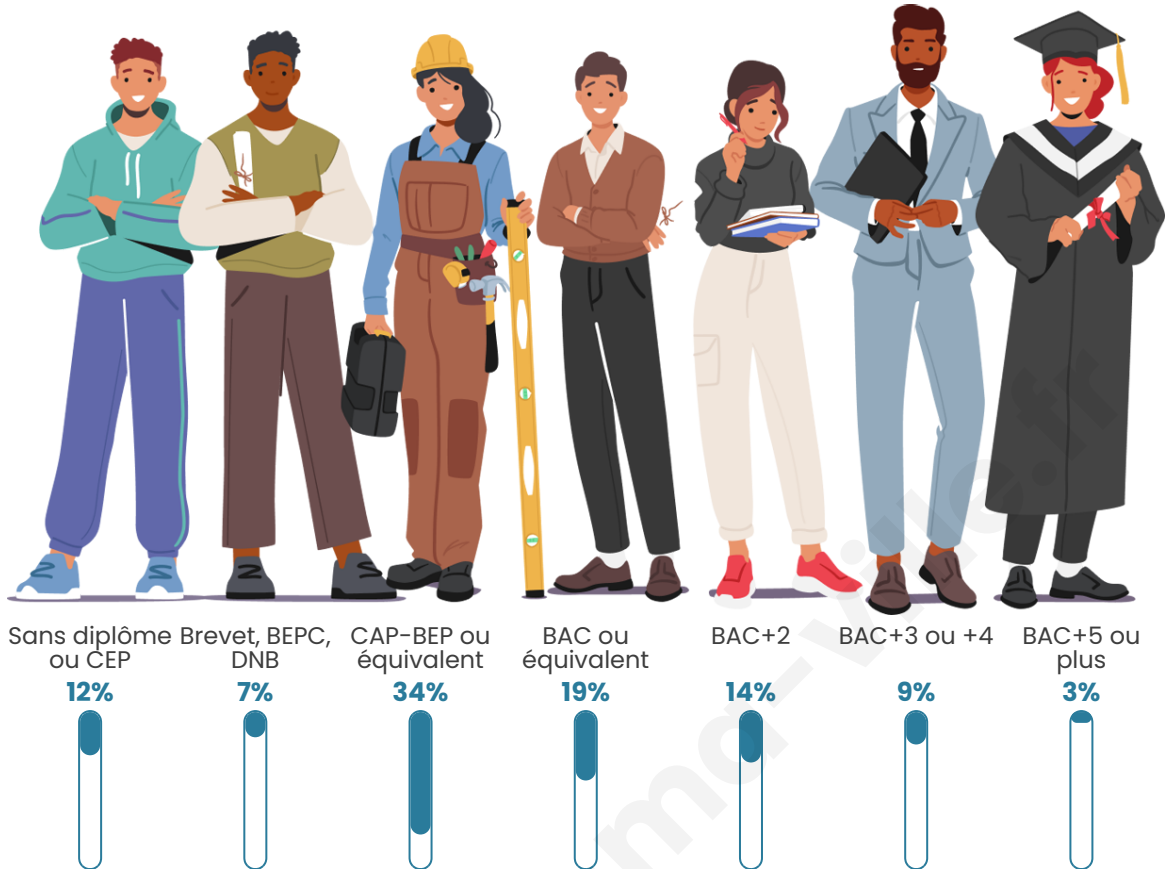

Nombre d'habitants

1 387

Age moyen

37 ans

Pop active

51.8%

Taux chômage

12.8%

Pop densité

45 h/km²

Revenu moyen

22 630 €/an

Evolution du nombre d'habitants

Sources : Institut national de la statistique et des études économiques (insee) selon Les dernières parutions officielles de 2024 portant sur les années 2020, 2021 et 2022.

Tranche d'âge

Activité professionnelle

Niveau de diplôme

Composition des ménages

Profils électoraux

Premier tour

	Marine LE PEN	29.23 %
	Emmanuel MACRON	21.72 %
	Jean-Luc MÉLENCHON	20.36 %
	Jean LASSALLE	6.01 %
	Éric ZEMMOUR	5.19 %
	Fabien ROUSSEL	4.78 %
	Yannick JADOT	4.64 %
	Valérie PÉCRESSE	3.28 %
	Anne HIDALGO	2.32 %
	Nicolas DUPONT-AIGNAN	1.23 %
	Philippe POUTOU	0.96 %
	Nathalie ARTHAUD	0.27 %