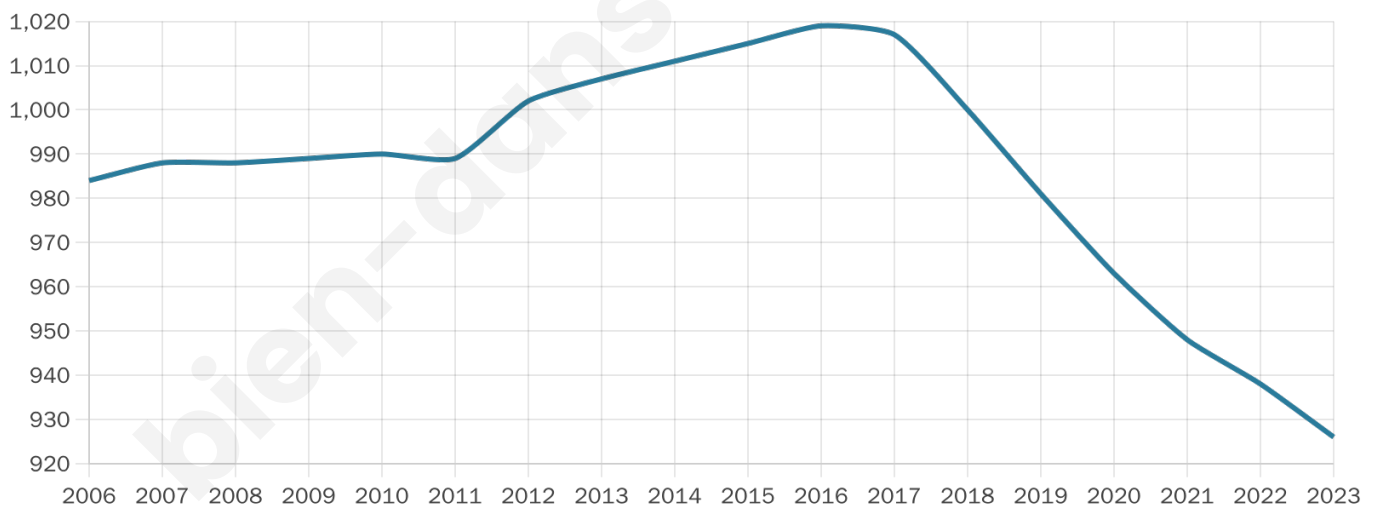

Version web

Ville de Lanouaille

Présenté par

BIEN dans
ma **VILLE** 

Sommaire

Situation géographique	3
Statistiques sur la population	4
Evolution du nombre d'habitants	4
Tranche d'âge	5
0-14 ans	5
15-29 ans	5
30-44 ans	5
45-59 ans	5
60-74 ans	5
75-89 ans	5
90 ans et +	5
Activité professionnelle	5
Agriculteurs	5
Artisans, Commerçants	5
Cadres et sup.	5
Professions intermédiaires	5
Employé	5
Ouvrier	5
Retraité	5
Autres	5
Niveau de diplôme	6
Sans diplôme ou CEP	6
Brevet, BEPC, DNB	6
CAP-BEP ou équivalent	6
BAC ou équivalent	6
BAC+2	6
BAC+3 ou +4	6
BAC+5 ou plus	6
Composition des ménages	6
Couple sans enfant	6
Couple avec enfant(s)	6
Famille monoparentale	6
Colocation / Autre	6
Personnes seules	6
Profils électoraux	7
Premier tour	7
Sécurité	8
Evolution du nombre d'infractions	8
Pour comparer	9
Services à la population	10
Commerce	10
Éducation	10
Villes autour de Lanouaille	11

926

Age moyen

54 ans

Pop active

40%

Taux chômage

6.9%

Pop densité

40 h/km²

Revenu moyen

19 450 €/an

Evolution du nombre d'habitants

Sources : Institut national de la statistique et des études économiques (insee) selon Les dernières parutions officielles de 2024 portant sur les années 2020, 2021 et 2022.