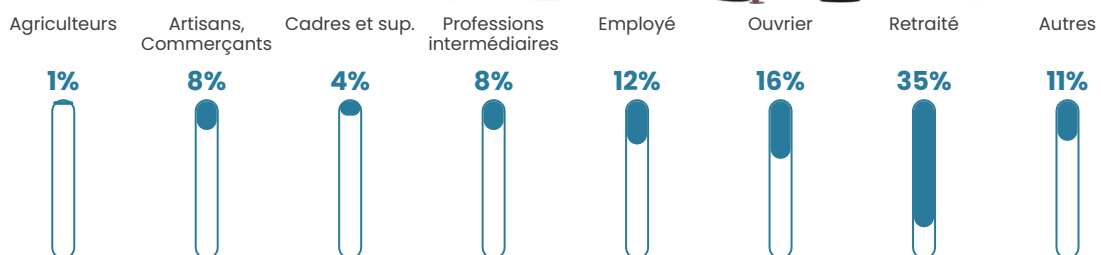

40 h/km²

Revenu moyen

19 450 €/an

Evolution du nombre d'habitants

Sources : Institut national de la statistique et des études économiques (insee) selon Les dernières parutions officielles de 2024 portant sur les années 2020, 2021 et 2022.

Tranche d'âge

Activité professionnelle

Niveau de diplôme

Composition des ménages

Profils électoraux

Premier tour

	Emmanuel MACRON	28.30 %
	Marine LE PEN	25.21 %
	Jean-Luc MÉLENCHON	19.04 %
	Jean LASSALLE	7.20 %
	Valérie PÉCRESSÉ	6.00 %
	Éric ZEMMOUR	5.15 %
	Fabien ROUSSEL	3.09 %
	Nicolas DUPONT- AIGNAN	2.57 %
	Anne HIDALGO	1.72 %
	Philippe POUTOU	0.86 %
	Yannick JADOT	0.69 %
	Nathalie ARTHAUD	0.17 %