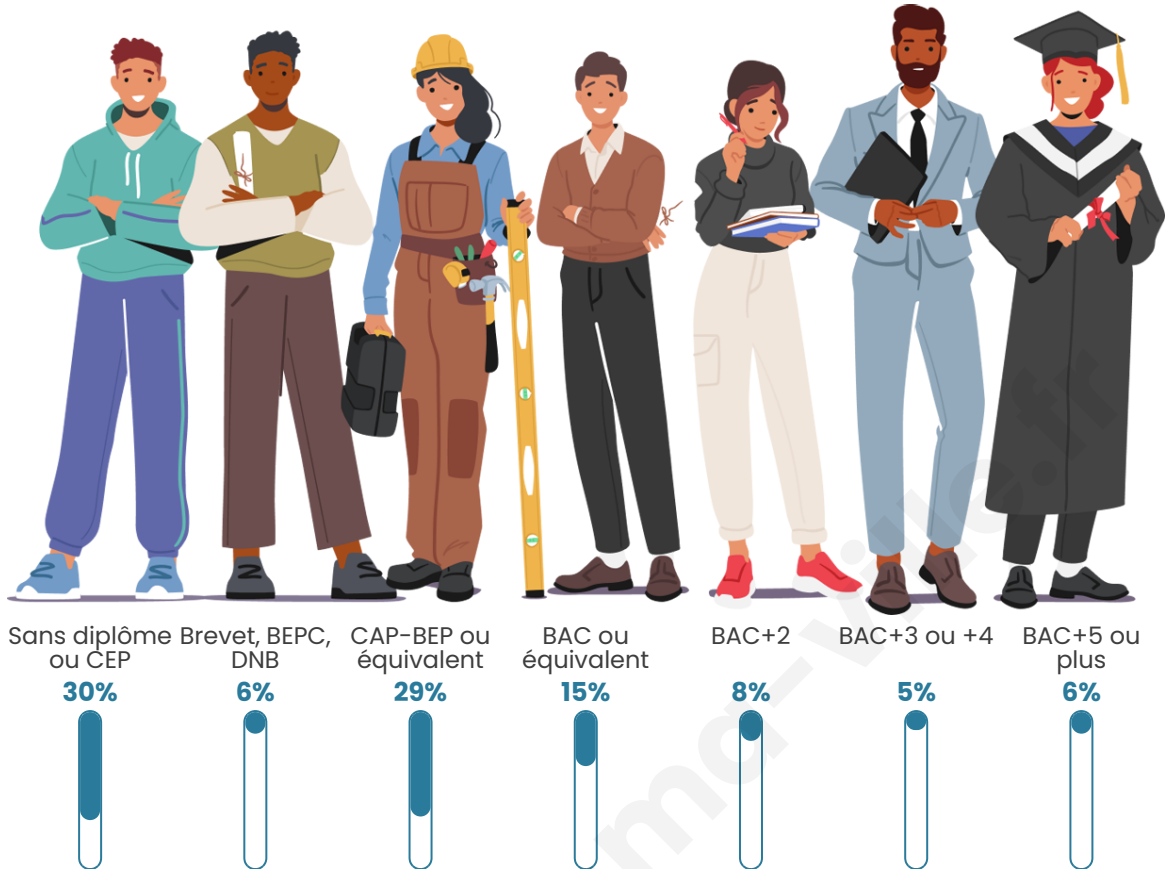

926

Age moyen

54 ans

Pop active

40%

Taux chômage

6.9%

Pop densité

Tranche d'âge

Activité professionnelle

Niveau de diplôme

Composition des ménages

Profils électoraux

Premier tour

	Emmanuel MACRON	28.30 %
	Marine LE PEN	25.21 %
	Jean-Luc MÉLENCHON	19.04 %
	Jean LASSALLE	7.20 %
	Valérie PÉCRESSÉ	6.00 %
	Éric ZEMMOUR	5.15 %
	Fabien ROUSSEL	3.09 %
	Nicolas DUPONT- AIGNAN	2.57 %
	Anne HIDALGO	1.72 %
	Philippe POUTOU	0.86 %
	Yannick JADOT	0.69 %
	Nathalie ARTHAUD	0.17 %