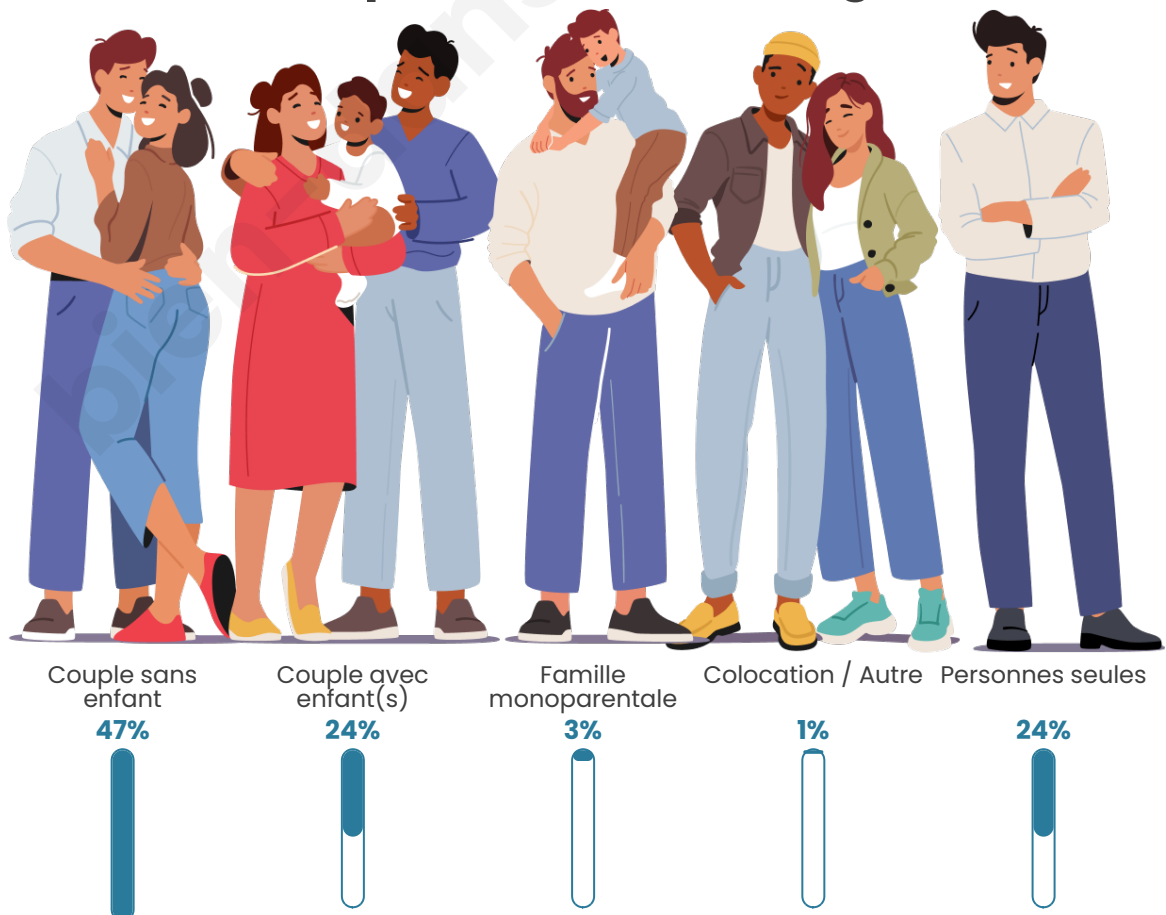

Tranche d'âge

Activité professionnelle

Niveau de diplôme

Composition des ménages

Profils électoraux

Premier tour

	Emmanuel MACRON	28.30 %
	Marine LE PEN	25.21 %
	Jean-Luc MÉLENCHON	19.04 %
	Jean LASSALLE	7.20 %
	Valérie PÉCRESSÉ	6.00 %
	Éric ZEMMOUR	5.15 %
	Fabien ROUSSEL	3.09 %
	Nicolas DUPONT- AIGNAN	2.57 %
	Anne HIDALGO	1.72 %
	Philippe POUTOU	0.86 %
	Yannick JADOT	0.69 %
	Nathalie ARTHAUD	0.17 %