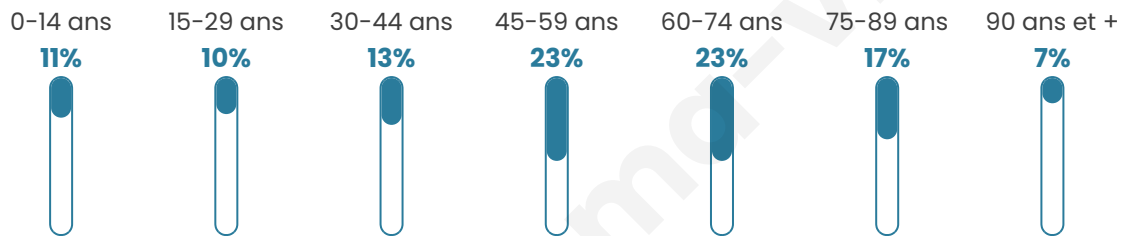

926

Age moyen

54 ans

Pop active

40%

Taux chômage

6.9%

Pop densité

40 h/km²

Revenu moyen

19 450 €/an

Evolution du nombre d'habitants

Sources : Institut national de la statistique et des études économiques (insee) selon Les dernières parutions officielles de 2024 portant sur les années 2020, 2021 et 2022.

Tranche d'âge

Activité professionnelle

Niveau de diplôme

Composition des ménages

Profils électoraux

Premier tour

	Emmanuel MACRON	28.30 %
	Marine LE PEN	25.21 %
	Jean-Luc MÉLENCHON	19.04 %
	Jean LASSALLE	7.20 %
	Valérie PÉCRESSÉ	6.00 %
	Éric ZEMMOUR	5.15 %
	Fabien ROUSSEL	3.09 %
	Nicolas DUPONT- AIGNAN	2.57 %
	Anne HIDALGO	1.72 %
	Philippe POUTOU	0.86 %
	Yannick JADOT	0.69 %
	Nathalie ARTHAUD	0.17 %