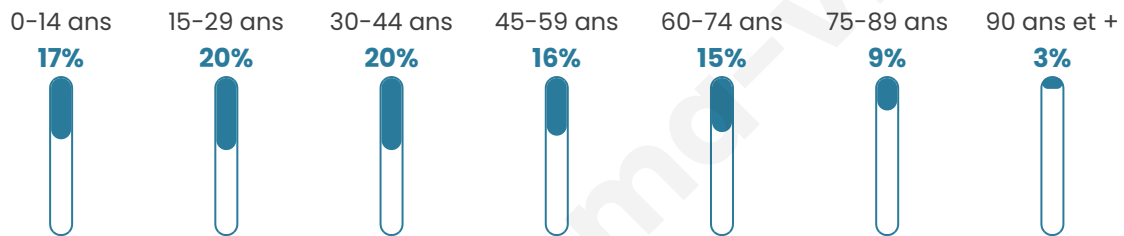

# Statistiques sur la population

Nombre d'habitants

**1 812**

Age moyen

**42 ans**

Pop active

**48.6%**

Taux chômage

**13.4%**

Pop densité

**1 812 h/km<sup>2</sup>**

Revenu moyen

**19 710 €/an**

## Evolution du nombre d'habitants

Sources : Institut national de la statistique et des études économiques (insee) selon Les dernières parutions officielles de 2024 portant sur les années 2020, 2021 et 2022.

## Tranche d'âge