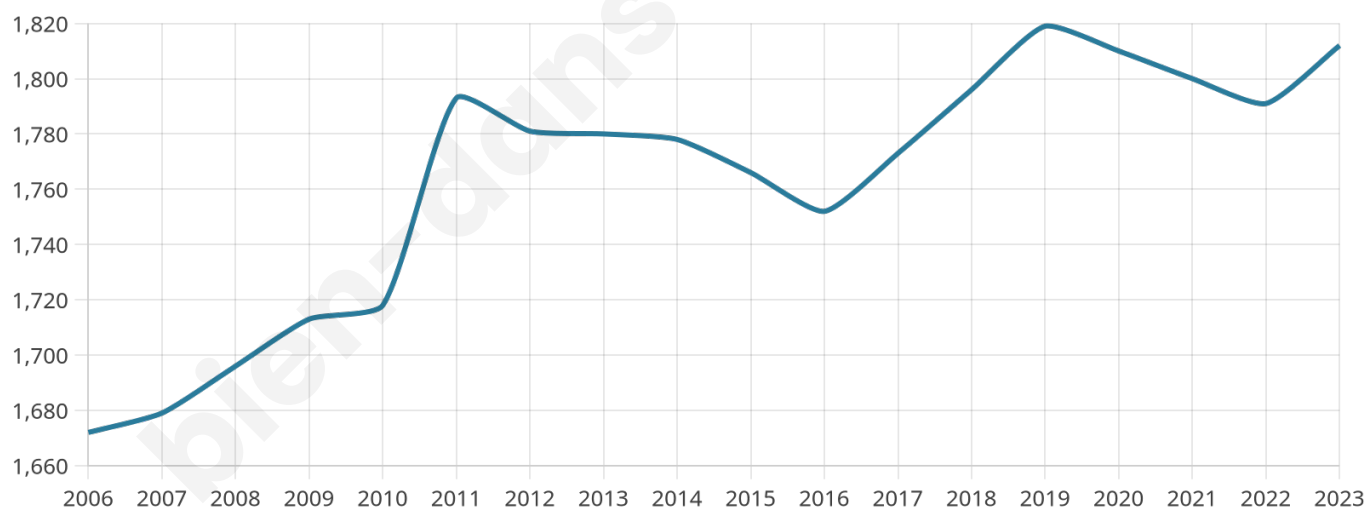

# Statistiques sur la population

Nombre d'habitants

**1 812**

Age moyen

**42 ans**

Pop active

**48.6%**

Taux chômage

**13.4%**

Pop densité

**1 812 h/km<sup>2</sup>**

Revenu moyen

**19 710 €/an**

## Evolution du nombre d'habitants

Sources : Institut national de la statistique et des études économiques (insee) selon Les dernières parutions officielles de 2024 portant sur les années 2020, 2021 et 2022.

## Tranche d'âge