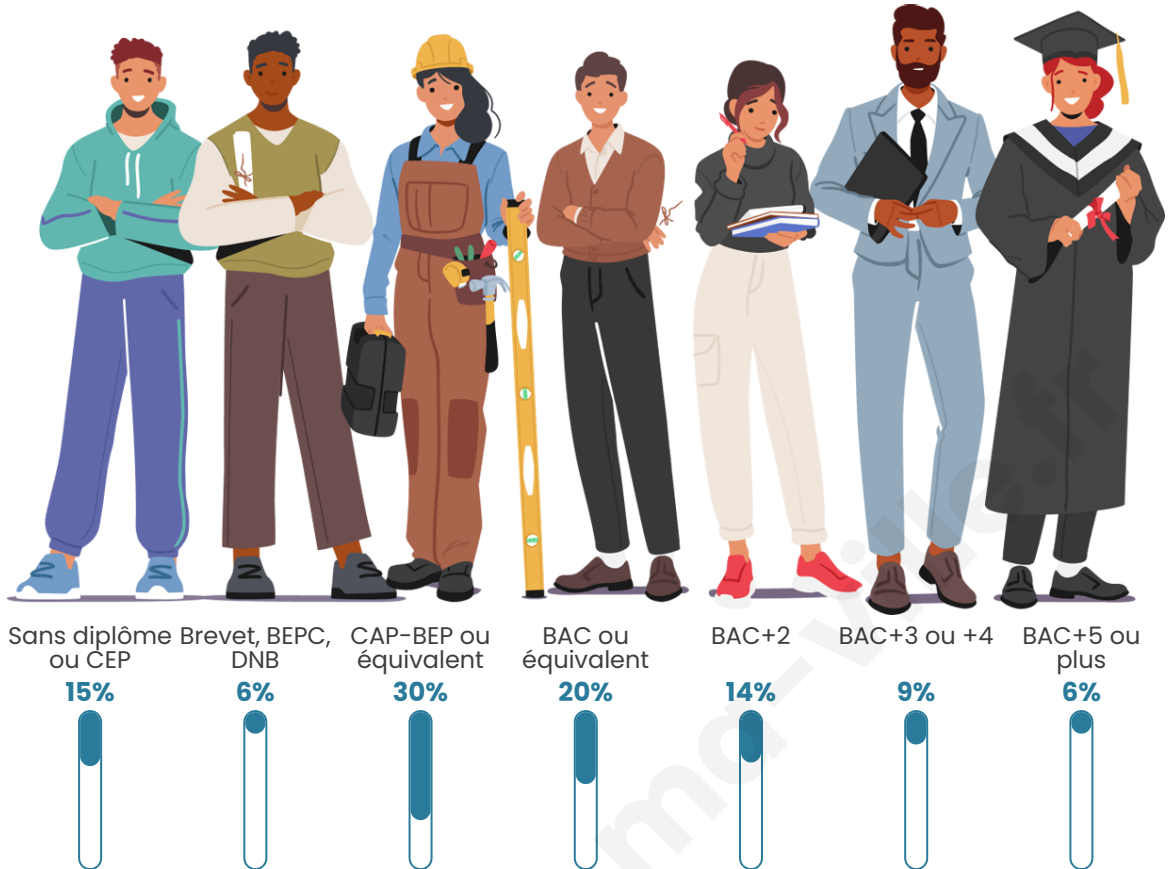

Tranche d'âge

Activité professionnelle

Niveau de diplôme

Composition des ménages

Profils électoraux

Premier tour

	Emmanuel MACRON	36.67 %
	Marine LE PEN	19.04 %
	Jean-Luc MÉLENCHON	19.01 %
	Yannick JADOT	5.95 %
	Valérie PÉCRESE	5.51 %
	Éric ZEMMOUR	3.60 %
	Jean LASSALLE	2.58 %
	Anne HIDALGO	2.43 %
	Fabien ROUSSEL	2.40 %
	Nicolas DUPONT- AIGNAN	1.26 %
	Philippe POUTOU	0.85 %
	Nathalie ARTHAUD	0.70 %