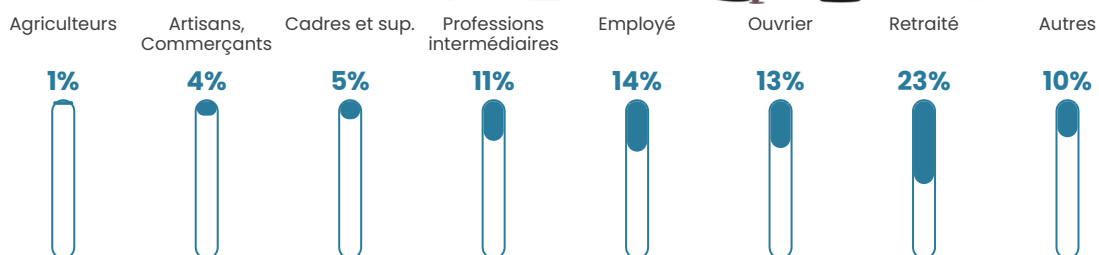

23 200 €/an

Evolution du nombre d'habitants

Sources : Institut national de la statistique et des études économiques (insee) selon Les dernières parutions officielles de 2024 portant sur les années 2020, 2021 et 2022.

Tranche d'âge

Activité professionnelle

Niveau de diplôme

Composition des ménages

Profils électoraux

Premier tour

	Emmanuel MACRON	36.67 %
	Marine LE PEN	19.04 %
	Jean-Luc MÉLENCHON	19.01 %
	Yannick JADOT	5.95 %
	Valérie PÉCRESE	5.51 %
	Éric ZEMMOUR	3.60 %
	Jean LASSALLE	2.58 %
	Anne HIDALGO	2.43 %
	Fabien ROUSSEL	2.40 %
	Nicolas DUPONT- AIGNAN	1.26 %
	Philippe POUTOU	0.85 %
	Nathalie ARTHAUD	0.70 %