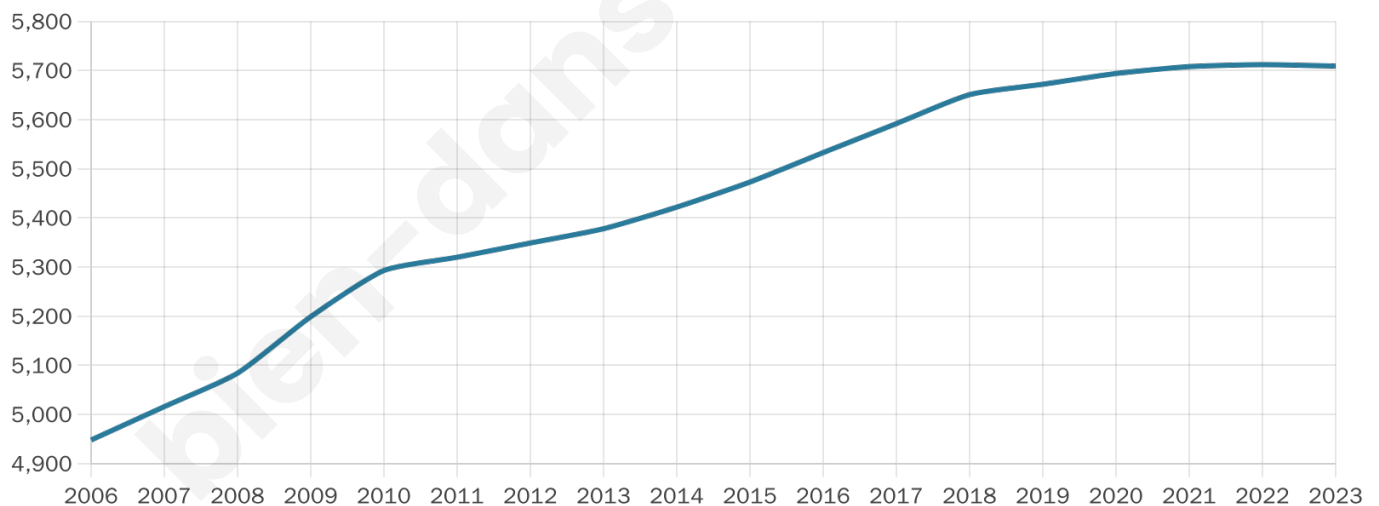

Version web

Ville de Lannilis

Présenté par

BIEN dans
ma **VILLE** 

Sommaire

Situation géographique	3
Statistiques sur la population	4
Evolution du nombre d'habitants	4
Tranche d'âge	5
0-14 ans	5
15-29 ans	5
30-44 ans	5
45-59 ans	5
60-74 ans	5
75-89 ans	5
90 ans et +	5
Activité professionnelle	5
Agriculteurs	5
Artisans, Commerçants	5
Cadres et sup.	5
Professions intermédiaires	5
Employé	5
Ouvrier	5
Retraité	5
Autres	5
Niveau de diplôme	6
Sans diplôme ou CEP	6
Brevet, BEPC, DNB	6
CAP-BEP ou équivalent	6
BAC ou équivalent	6
BAC+2	6
BAC+3 ou +4	6
BAC+5 ou plus	6
Composition des ménages	6
Couple sans enfant	6
Couple avec enfant(s)	6
Famille monoparentale	6
Colocation / Autre	6
Personnes seules	6
Profil électoraux	7
Premier tour	7
Sécurité	8
Evolution du nombre d'infractions	8
Pour comparer	9
Services à la population	10
Commerce	10
Éducation	10
Villes autour de Lannilis	11
Avis sur la ville de Lannilis	12
Moyenne par critère	12
Villes autour de Lannilis	12
Répartition des avis par note	12
Répartition des avis par note	12

Situation géographique

i Informations clés

- **Région** : Bretagne
- **Département** : Finistère
- **Code postal** : 29870
- **Superficie** : 23 km²

Statistiques sur la population

Nombre d'habitants

5 709

Age moyen

41 ans

Pop active

45.3%

Taux chômage

6.8%

Pop densité

248 h/km²

Revenu moyen

23 200 €/an

Evolution du nombre d'habitants

Sources : Institut national de la statistique et des études économiques (insee) selon Les dernières parutions officielles de 2024 portant sur les années 2020, 2021 et 2022.