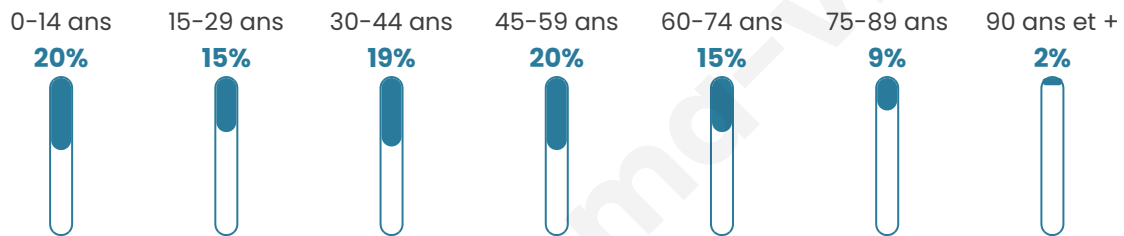

Situation géographique

i Informations clés

- **Région** : Bretagne
- **Département** : Finistère
- **Code postal** : 29870
- **Superficie** : 23 km²

Statistiques sur la population

Nombre d'habitants

5 709

Age moyen

41 ans

Pop active

45.3%

Taux chômage

6.8%

Pop densité

248 h/km²

Revenu moyen

23 200 €/an

Evolution du nombre d'habitants

Sources : Institut national de la statistique et des études économiques (insee) selon Les dernières parutions officielles de 2024 portant sur les années 2020, 2021 et 2022.

Tranche d'âge

Activité professionnelle

Niveau de diplôme

Composition des ménages

Profils électoraux

Premier tour

	Emmanuel MACRON	36.67 %
	Marine LE PEN	19.04 %
	Jean-Luc MÉLENCHON	19.01 %
	Yannick JADOT	5.95 %
	Valérie PÉCRESE	5.51 %
	Éric ZEMMOUR	3.60 %
	Jean LASSALLE	2.58 %
	Anne HIDALGO	2.43 %
	Fabien ROUSSEL	2.40 %
	Nicolas DUPONT- AIGNAN	1.26 %
	Philippe POUTOU	0.85 %
	Nathalie ARTHAUD	0.70 %