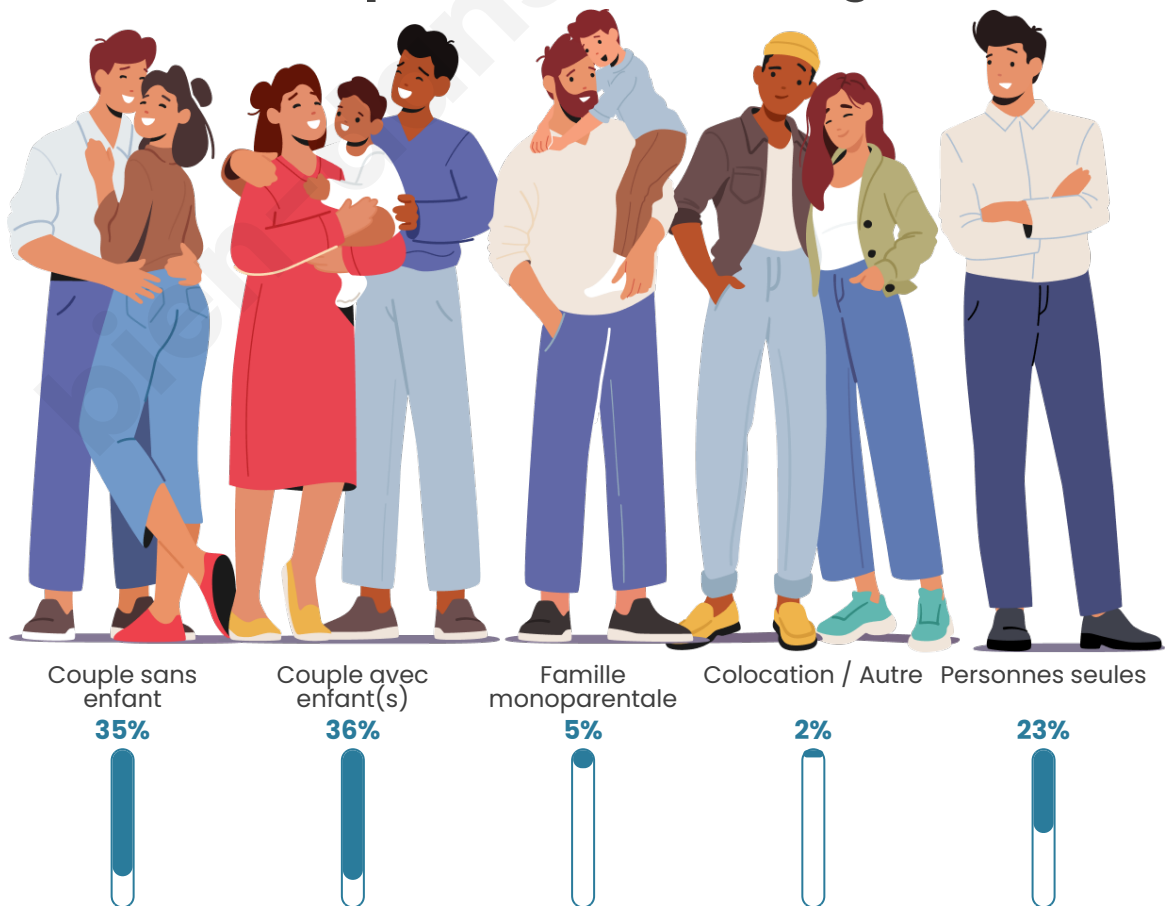

Tranche d'âge

Activité professionnelle

Niveau de diplôme

Composition des ménages

Profils électoraux

Premier tour

	Emmanuel MACRON	36.67 %
	Marine LE PEN	19.04 %
	Jean-Luc MÉLENCHON	19.01 %
	Yannick JADOT	5.95 %
	Valérie PÉCRESE	5.51 %
	Éric ZEMMOUR	3.60 %
	Jean LASSALLE	2.58 %
	Anne HIDALGO	2.43 %
	Fabien ROUSSEL	2.40 %
	Nicolas DUPONT- AIGNAN	1.26 %
	Philippe POUTOU	0.85 %
	Nathalie ARTHAUD	0.70 %