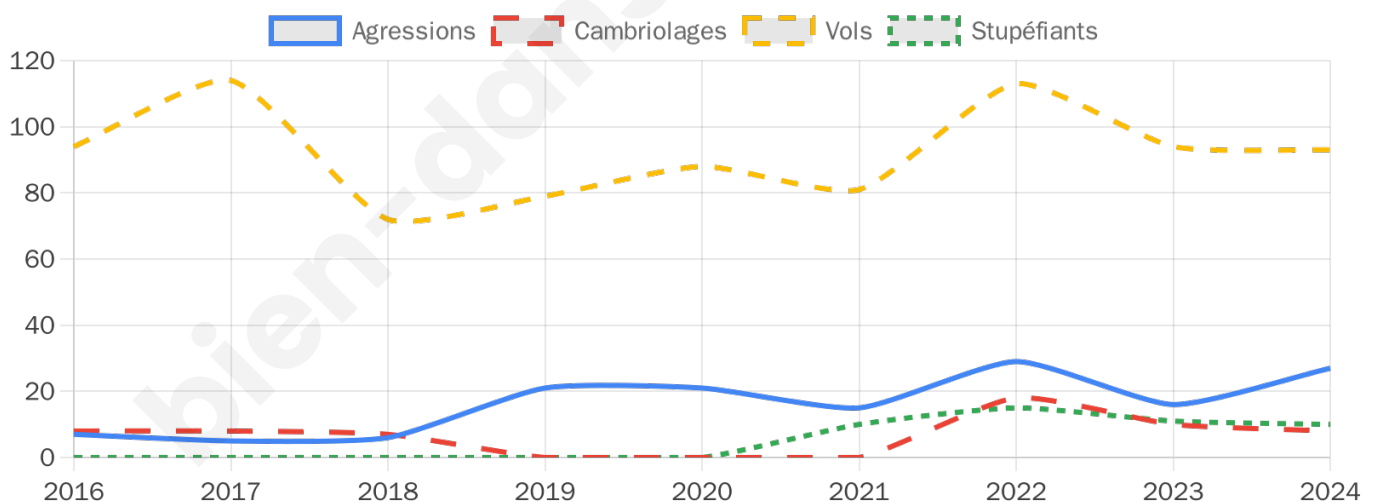

4 360 inscrits

Participation : 80.41%

Votes blancs : 2.08%

Votes nuls : 0.54%

Second tour

	Emmanuel MACRON	68,82 %
	Marine LE PEN	31,18 %

4 359 inscrits

Participation : 81.23%

Votes blancs : 7.68%

Votes nuls : 1.75%

Sécurité

Agressions physiques / sexuelles

27

Cambriolages

8

Vols / dégradations

93

Stupéfiants

10

Evolution du nombre d'infractions

Pour comparer

(en proportion du nombre d'habitants)

Sources : Bases statistiques communale, départementale et régionale de la délinquance enregistrée par la police et la gendarmerie nationales selon les dernières parutions officielles de 2025 portant sur l'année 2024 ([data.gouv](https://data.gouv.fr)).