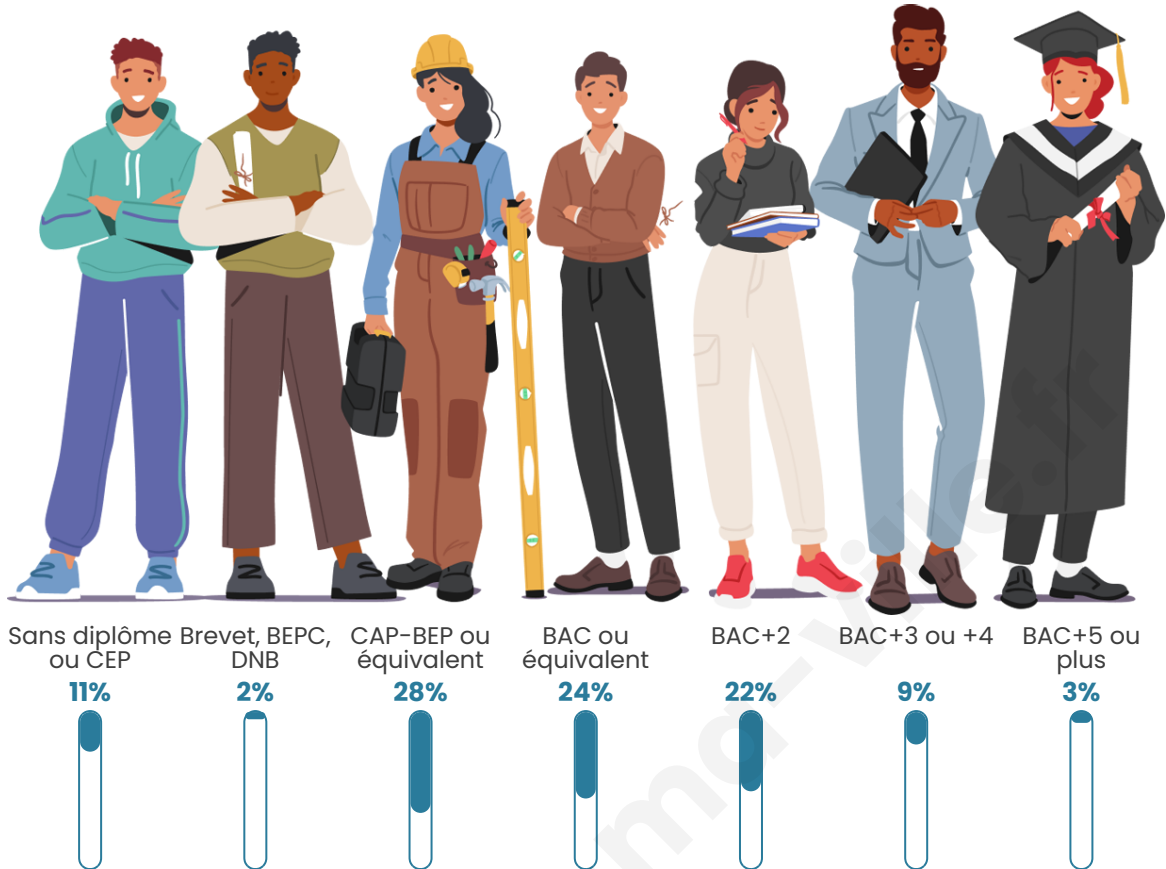

Tranche d'âge

Activité professionnelle

Niveau de diplôme

Composition des ménages

Profils électoraux

Premier tour

	Marine LE PEN	31.33 %
	Emmanuel MACRON	26.51 %
	Jean-Luc MÉLENCHON	14.46 %
	Valérie PÉCRESSÉ	8.43 %
	Yannick JADOT	7.23 %
	Jean LASSALLE	4.82 %
	Éric ZEMMOUR	2.41 %
	Nicolas DUPONT-AIGNAN	2.41 %
	Fabien ROUSSEL	1.20 %
	Anne HIDALGO	1.20 %
	Nathalie ARTHAUD	0.00 %
	Philippe POUTOU	0.00 %