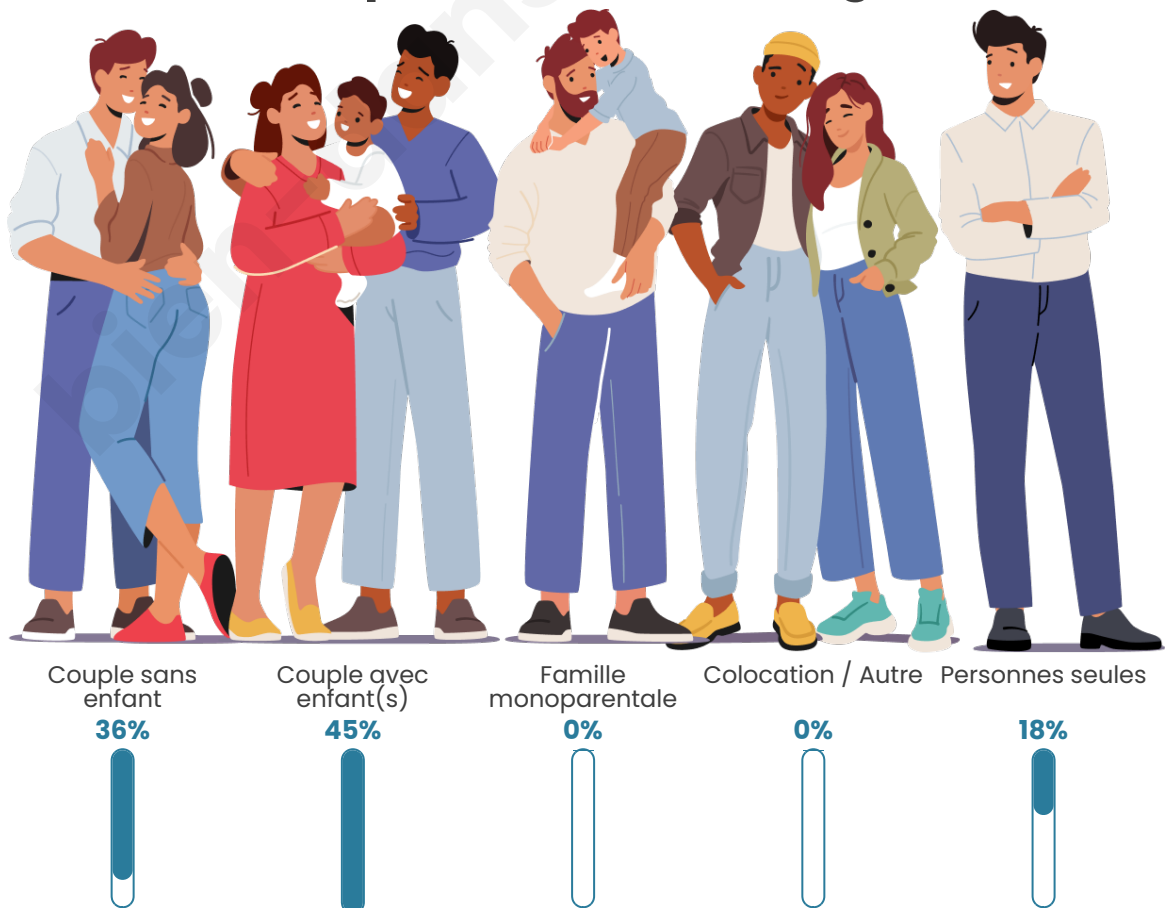

Tranche d'âge

Activité professionnelle

Niveau de diplôme

Composition des ménages

Profils électoraux

Premier tour

	Marine LE PEN	31.33 %
	Emmanuel MACRON	26.51 %
	Jean-Luc MÉLENCHON	14.46 %
	Valérie PÉCRESSÉ	8.43 %
	Yannick JADOT	7.23 %
	Jean LASSALLE	4.82 %
	Éric ZEMMOUR	2.41 %
	Nicolas DUPONT-AIGNAN	2.41 %
	Fabien ROUSSEL	1.20 %
	Anne HIDALGO	1.20 %
	Nathalie ARTHAUD	0.00 %
	Philippe POUTOU	0.00 %