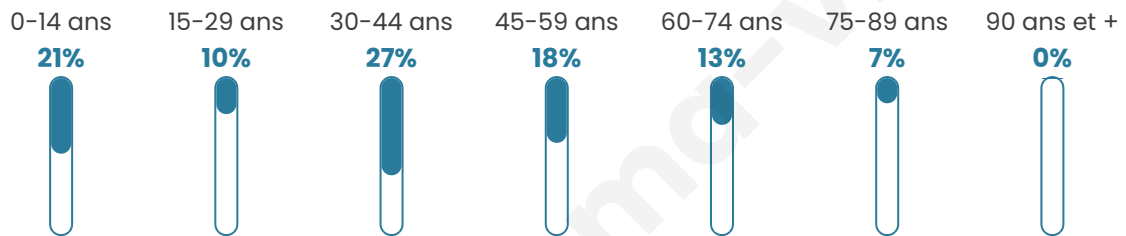

Version web

Ville de Lanneuffret

Présenté par

BIEN dans
ma **VILLE** 

Sommaire

Situation géographique	3
Statistiques sur la population	4
Evolution du nombre d'habitants	4
Tranche d'âge	5
0-14 ans	5
15-29 ans	5
30-44 ans	5
45-59 ans	5
60-74 ans	5
75-89 ans	5
90 ans et +	5
Activité professionnelle	5
Agriculteurs	5
Artisans, Commerçants	5
Cadres et sup.	5
Professions intermédiaires	5
Employé	5
Ouvrier	5
Retraité	5
Autres	5
Niveau de diplôme	6
Sans diplôme ou CEP	6
Brevet, BEPC, DNB	6
CAP-BEP ou équivalent	6
BAC ou équivalent	6
BAC+2	6
BAC+3 ou +4	6
BAC+5 ou plus	6
Composition des ménages	6
Couple sans enfant	6
Couple avec enfant(s)	6
Famille monoparentale	6
Colocation / Autre	6
Personnes seules	6
Profils électoraux	7
Premier tour	7
Sécurité	8
Evolution du nombre d'infractions	8
Pour comparer	9
Services à la population	10
Commerce	10
Éducation	10
Villes autour de Lanneuffret	11

Situation géographique

i Informations clés

- **Région** : Bretagne
- **Département** : Finistère
- **Code postal** : 29400
- **Superficie** : 2 km²

Statistiques sur la population

Nombre d'habitants

158

Age moyen

39 ans

Pop active

50.6%

Taux chômage

4.3%

Pop densité

79 h/km²

Revenu moyen

Tranche d'âge

Activité professionnelle

Niveau de diplôme

Composition des ménages

Profils électoraux

Premier tour

	Marine LE PEN	31.33 %
	Emmanuel MACRON	26.51 %
	Jean-Luc MÉLENCHON	14.46 %
	Valérie PÉCRESSÉ	8.43 %
	Yannick JADOT	7.23 %
	Jean LASSALLE	4.82 %
	Éric ZEMMOUR	2.41 %
	Nicolas DUPONT-AIGNAN	2.41 %
	Fabien ROUSSEL	1.20 %
	Anne HIDALGO	1.20 %
	Nathalie ARTHAUD	0.00 %
	Philippe POUTOU	0.00 %