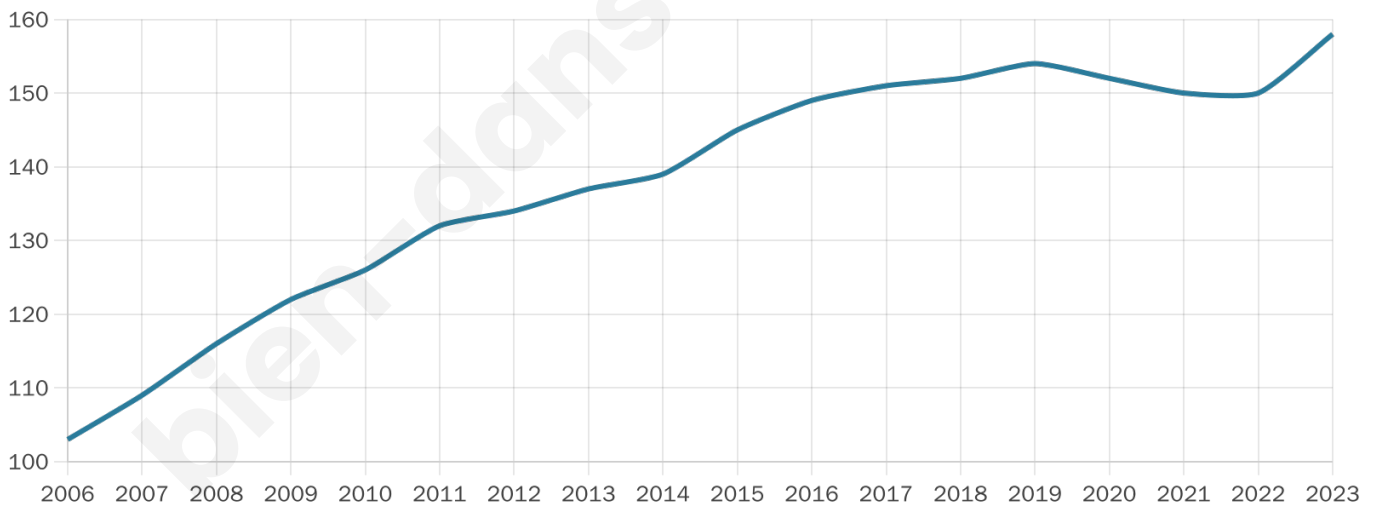

Version web

Ville de Lanneuffret

Présenté par

BIEN dans
ma **VILLE** 

Sommaire

Situation géographique	3
Statistiques sur la population	4
Evolution du nombre d'habitants	4
Tranche d'âge	5
0-14 ans	5
15-29 ans	5
30-44 ans	5
45-59 ans	5
60-74 ans	5
75-89 ans	5
90 ans et +	5
Activité professionnelle	5
Agriculteurs	5
Artisans, Commerçants	5
Cadres et sup.	5
Professions intermédiaires	5
Employé	5
Ouvrier	5
Retraité	5
Autres	5
Niveau de diplôme	6
Sans diplôme ou CEP	6
Brevet, BEPC, DNB	6
CAP-BEP ou équivalent	6
BAC ou équivalent	6
BAC+2	6
BAC+3 ou +4	6
BAC+5 ou plus	6
Composition des ménages	6
Couple sans enfant	6
Couple avec enfant(s)	6
Famille monoparentale	6
Colocation / Autre	6
Personnes seules	6
Profils électoraux	7
Premier tour	7
Sécurité	8
Evolution du nombre d'infractions	8
Pour comparer	9
Services à la population	10
Commerce	10
Éducation	10
Villes autour de Lanneuffret	11

Situation géographique

i Informations clés

- **Région** : Bretagne
- **Département** : Finistère
- **Code postal** : 29400
- **Superficie** : 2 km²

Statistiques sur la population

Nombre d'habitants

158

Age moyen

39 ans

Pop active

50.6%

Taux chômage

4.3%

Pop densité

79 h/km²

Revenu moyen

22 740 €/an

Evolution du nombre d'habitants

Sources : Institut national de la statistique et des études économiques (insee) selon Les dernières parutions officielles de 2024 portant sur les années 2020, 2021 et 2022.