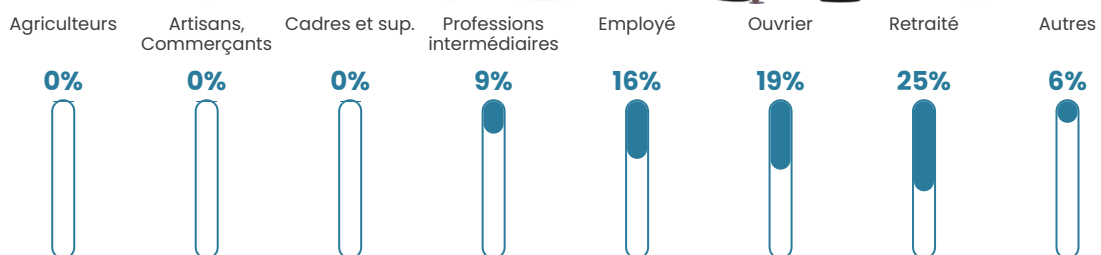

39 ans

Pop active

50.6%

Taux chômage

4.3%

Pop densité

79 h/km²

Revenu moyen

22 740 €/an

Evolution du nombre d'habitants

Sources : Institut national de la statistique et des études économiques (insee) selon Les dernières parutions officielles de 2024 portant sur les années 2020, 2021 et 2022.

Tranche d'âge

Activité professionnelle

Niveau de diplôme

Composition des ménages

Profils électoraux

Premier tour

	Marine LE PEN	31.33 %
	Emmanuel MACRON	26.51 %
	Jean-Luc MÉLENCHON	14.46 %
	Valérie PÉCRESSÉ	8.43 %
	Yannick JADOT	7.23 %
	Jean LASSALLE	4.82 %
	Éric ZEMMOUR	2.41 %
	Nicolas DUPONT-AIGNAN	2.41 %
	Fabien ROUSSEL	1.20 %
	Anne HIDALGO	1.20 %
	Nathalie ARTHAUD	0.00 %
	Philippe POUTOU	0.00 %