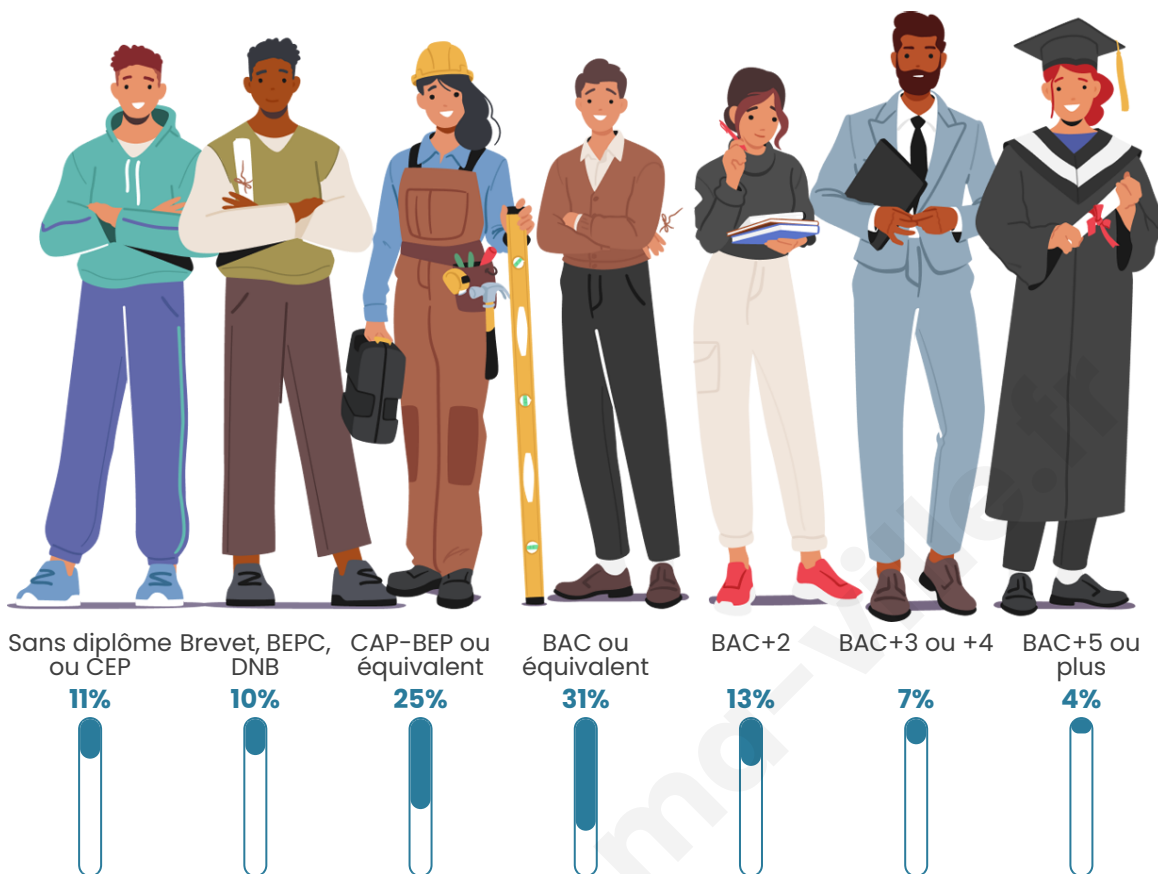

Version web

Ville de Lannédern

Présenté par

BIEN dans
ma **VILLE** 

Sommaire

Situation géographique	3
Statistiques sur la population	4
Evolution du nombre d'habitants	4
Tranche d'âge	5
0-14 ans	5
15-29 ans	5
30-44 ans	5
45-59 ans	5
60-74 ans	5
75-89 ans	5
90 ans et +	5
Activité professionnelle	5
Agriculteurs	5
Artisans, Commerçants	5
Cadres et sup.	5
Professions intermédiaires	5
Employé	5
Ouvrier	5
Retraité	5
Autres	5
Niveau de diplôme	6
Sans diplôme ou CEP	6
Brevet, BEPC, DNB	6
CAP-BEP ou équivalent	6
BAC ou équivalent	6
BAC+2	6
BAC+3 ou +4	6
BAC+5 ou plus	6
Composition des ménages	6
Couple sans enfant	6
Couple avec enfant(s)	6
Famille monoparentale	6
Colocation / Autre	6
Personnes seules	6
Profils électoraux	7
Premier tour	7
Sécurité	8
Evolution du nombre d'infractions	8
Pour comparer	9
Services à la population	10
Commerce	10
Éducation	10
Villes autour de Lannédern	11

45 ans

Pop active

40.5%

Taux chômage

11.8%

Pop densité

27 h/km²

Revenu moyen

Tranche d'âge

Activité professionnelle

Niveau de diplôme

Composition des ménages

Profils électoraux

Premier tour

	Jean-Luc MÉLENCHON	24.59 %
	Emmanuel MACRON	22.95 %
	Marine LE PEN	16.94 %
	Valérie PÉCRESE	9.84 %
	Jean LASSALLE	7.10 %
	Éric ZEMMOUR	4.92 %
	Yannick JADOT	4.37 %
	Fabien ROUSSEL	3.83 %
	Anne HIDALGO	2.19 %
	Nicolas DUPONT- AIGNAN	2.19 %
	Nathalie ARTHAUD	1.09 %
	Philippe POUTOU	0.00 %