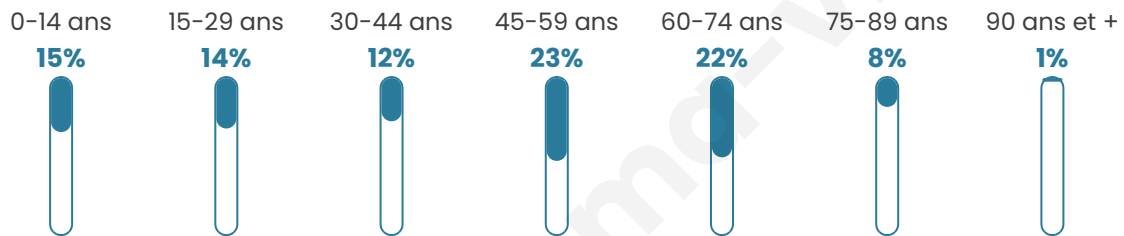

Version web

Ville de Lannédern

Présenté par

BIEN dans
ma **VILLE** 

Sommaire

Situation géographique	3
Statistiques sur la population	4
Evolution du nombre d'habitants	4
Tranche d'âge	5
0-14 ans	5
15-29 ans	5
30-44 ans	5
45-59 ans	5
60-74 ans	5
75-89 ans	5
90 ans et +	5
Activité professionnelle	5
Agriculteurs	5
Artisans, Commerçants	5
Cadres et sup.	5
Professions intermédiaires	5
Employé	5
Ouvrier	5
Retraité	5
Autres	5
Niveau de diplôme	6
Sans diplôme ou CEP	6
Brevet, BEPC, DNB	6
CAP-BEP ou équivalent	6
BAC ou équivalent	6
BAC+2	6
BAC+3 ou +4	6
BAC+5 ou plus	6
Composition des ménages	6
Couple sans enfant	6
Couple avec enfant(s)	6
Famille monoparentale	6
Colocation / Autre	6
Personnes seules	6
Profils électoraux	7
Premier tour	7
Sécurité	8
Evolution du nombre d'infractions	8
Pour comparer	9
Services à la population	10
Commerce	10
Éducation	10
Villes autour de Lannédern	11

45 ans

Pop active

40.5%

Taux chômage

11.8%

Pop densité

27 h/km²

Revenu moyen

18 760 €/an

Evolution du nombre d'habitants

Sources : Institut national de la statistique et des études économiques (insee) selon Les dernières parutions officielles de 2024 portant sur les années 2020, 2021 et 2022.

Tranche d'âge

Activité professionnelle

Niveau de diplôme

Composition des ménages

Profils électoraux

Premier tour

	Jean-Luc MÉLENCHON	24.59 %
	Emmanuel MACRON	22.95 %
	Marine LE PEN	16.94 %
	Valérie PÉCRESE	9.84 %
	Jean LASSALLE	7.10 %
	Éric ZEMMOUR	4.92 %
	Yannick JADOT	4.37 %
	Fabien ROUSSEL	3.83 %
	Anne HIDALGO	2.19 %
	Nicolas DUPONT- AIGNAN	2.19 %
	Nathalie ARTHAUD	1.09 %
	Philippe POUTOU	0.00 %