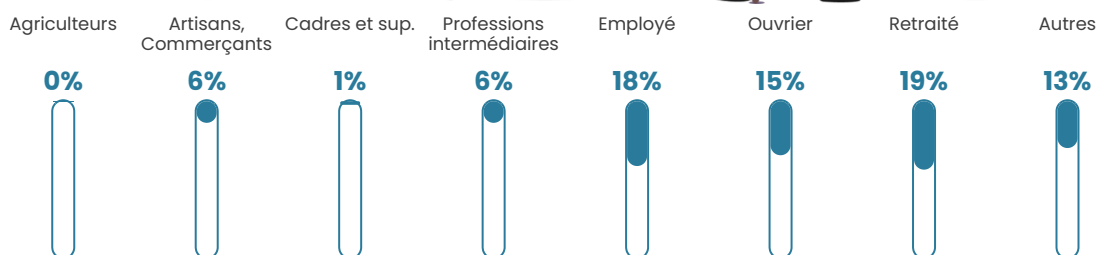

45 ans

Pop active

40.5%

Taux chômage

11.8%

Pop densité

27 h/km²

Revenu moyen

18 760 €/an

Evolution du nombre d'habitants

Sources : Institut national de la statistique et des études économiques (insee) selon Les dernières parutions officielles de 2024 portant sur les années 2020, 2021 et 2022.

Tranche d'âge

Activité professionnelle

Niveau de diplôme

Composition des ménages

Profils électoraux

Premier tour

	Jean-Luc MÉLENCHON	24.59 %
	Emmanuel MACRON	22.95 %
	Marine LE PEN	16.94 %
	Valérie PÉCRESE	9.84 %
	Jean LASSALLE	7.10 %
	Éric ZEMMOUR	4.92 %
	Yannick JADOT	4.37 %
	Fabien ROUSSEL	3.83 %
	Anne HIDALGO	2.19 %
	Nicolas DUPONT- AIGNAN	2.19 %
	Nathalie ARTHAUD	1.09 %
	Philippe POUTOU	0.00 %