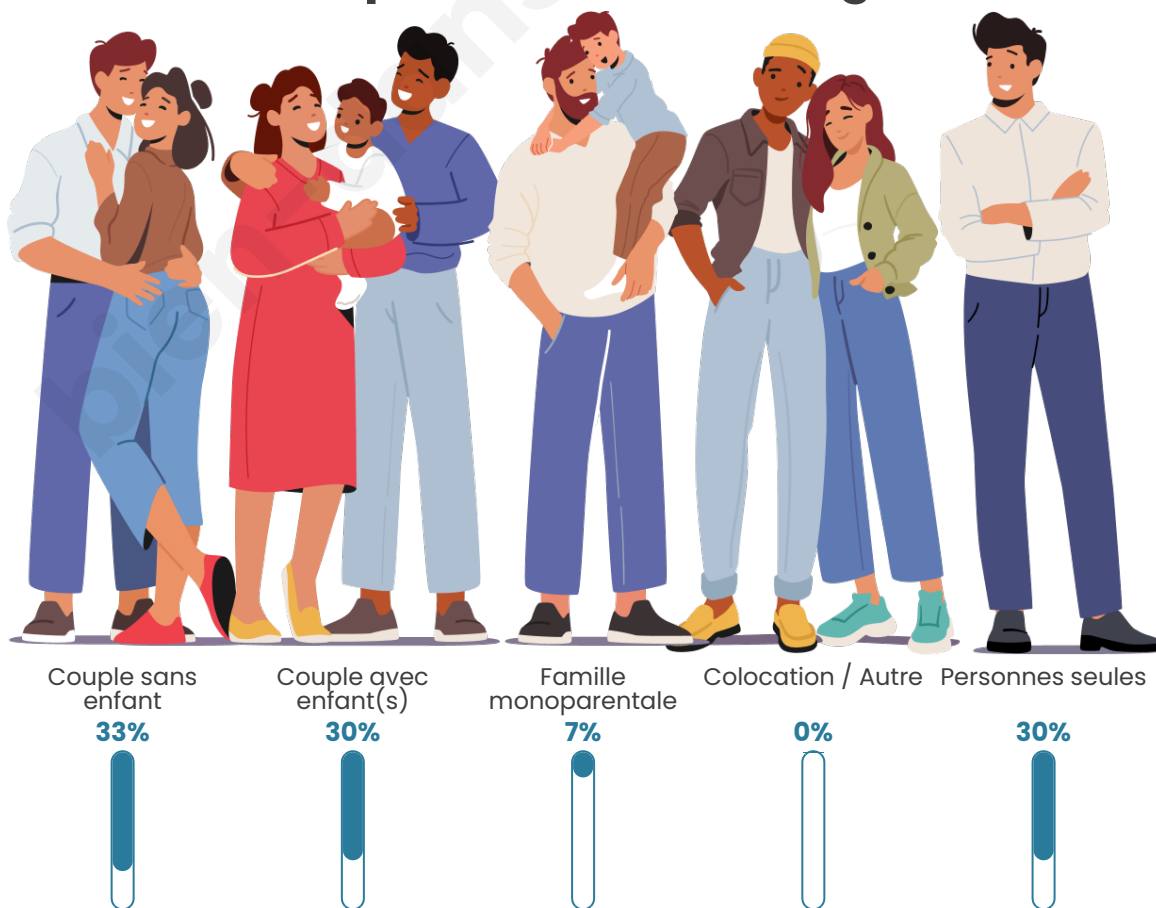

Tranche d'âge

Activité professionnelle

Niveau de diplôme

Composition des ménages

Profils électoraux

Premier tour

	Jean-Luc MÉLENCHON	24.59 %
	Emmanuel MACRON	22.95 %
	Marine LE PEN	16.94 %
	Valérie PÉCRESE	9.84 %
	Jean LASSALLE	7.10 %
	Éric ZEMMOUR	4.92 %
	Yannick JADOT	4.37 %
	Fabien ROUSSEL	3.83 %
	Anne HIDALGO	2.19 %
	Nicolas DUPONT- AIGNAN	2.19 %
	Nathalie ARTHAUD	1.09 %
	Philippe POUTOU	0.00 %