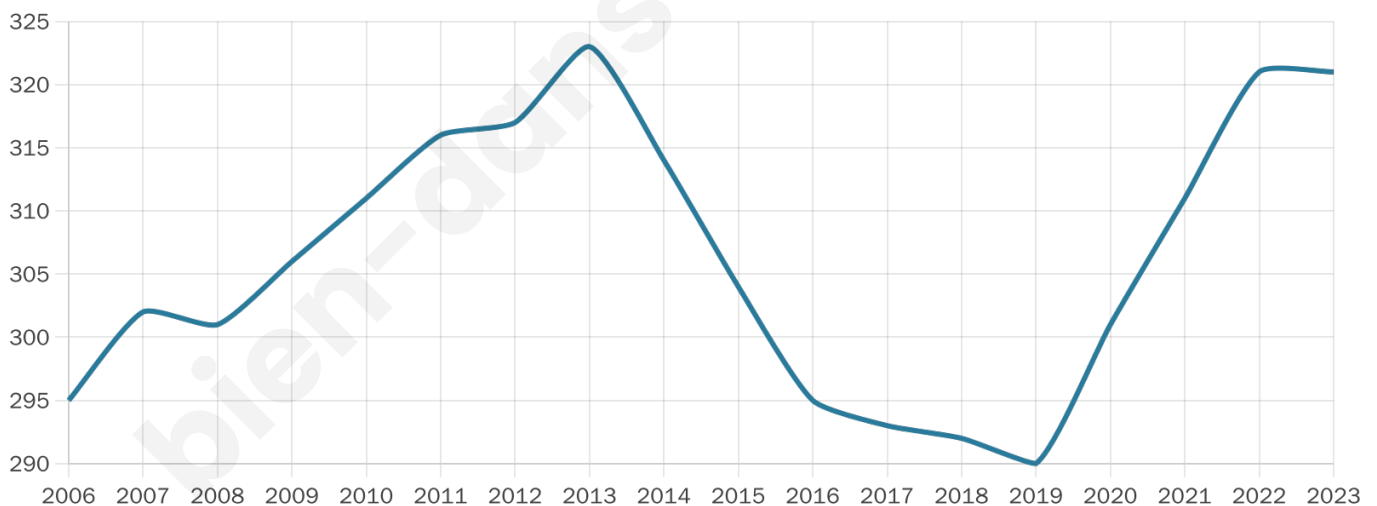

Version web

Ville de Lannédern

Présenté par

BIEN dans
ma **VILLE** 

Sommaire

Situation géographique	3
Statistiques sur la population	4
Evolution du nombre d'habitants	4
Tranche d'âge	5
0-14 ans	5
15-29 ans	5
30-44 ans	5
45-59 ans	5
60-74 ans	5
75-89 ans	5
90 ans et +	5
Activité professionnelle	5
Agriculteurs	5
Artisans, Commerçants	5
Cadres et sup.	5
Professions intermédiaires	5
Employé	5
Ouvrier	5
Retraité	5
Autres	5
Niveau de diplôme	6
Sans diplôme ou CEP	6
Brevet, BEPC, DNB	6
CAP-BEP ou équivalent	6
BAC ou équivalent	6
BAC+2	6
BAC+3 ou +4	6
BAC+5 ou plus	6
Composition des ménages	6
Couple sans enfant	6
Couple avec enfant(s)	6
Famille monoparentale	6
Colocation / Autre	6
Personnes seules	6
Profils électoraux	7
Premier tour	7
Sécurité	8
Evolution du nombre d'infractions	8
Pour comparer	9
Services à la population	10
Commerce	10
Éducation	10
Villes autour de Lannédern	11

Situation géographique

i Informations clés

- **Région** : Bretagne
- **Département** : Finistère
- **Code postal** : 29190
- **Superficie** : 12 km²

Statistiques sur la population

Nombre d'habitants

321

Age moyen

45 ans

Pop active

40.5%

Taux chômage

11.8%

Pop densité

27 h/km²

Revenu moyen

18 760 €/an

Evolution du nombre d'habitants

Sources : Institut national de la statistique et des études économiques (insee) selon Les dernières parutions officielles de 2024 portant sur les années 2020, 2021 et 2022.