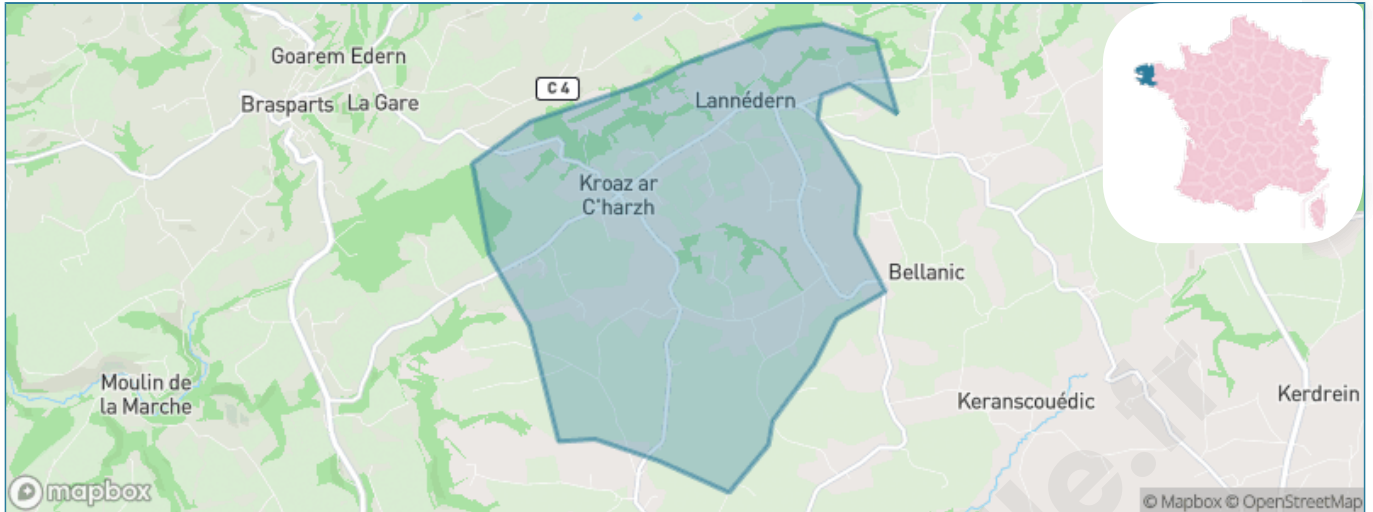

Version web

Ville de Lannédern

Présenté par

BIEN dans
ma **VILLE** 

Sommaire

Situation géographique	3
Statistiques sur la population	4
Evolution du nombre d'habitants	4
Tranche d'âge	5
0-14 ans	5
15-29 ans	5
30-44 ans	5
45-59 ans	5
60-74 ans	5
75-89 ans	5
90 ans et +	5
Activité professionnelle	5
Agriculteurs	5
Artisans, Commerçants	5
Cadres et sup.	5
Professions intermédiaires	5
Employé	5
Ouvrier	5
Retraité	5
Autres	5
Niveau de diplôme	6
Sans diplôme ou CEP	6
Brevet, BEPC, DNB	6
CAP-BEP ou équivalent	6
BAC ou équivalent	6
BAC+2	6
BAC+3 ou +4	6
BAC+5 ou plus	6
Composition des ménages	6
Couple sans enfant	6
Couple avec enfant(s)	6
Famille monoparentale	6
Colocation / Autre	6
Personnes seules	6
Profils électoraux	7
Premier tour	7
Sécurité	8
Evolution du nombre d'infractions	8
Pour comparer	9
Services à la population	10
Commerce	10
Éducation	10
Villes autour de Lannédern	11

Situation géographique

i Informations clés

- **Région** : Bretagne
- **Département** : Finistère
- **Code postal** : 29190
- **Superficie** : 12 km²

Statistiques sur la population

Nombre d'habitants

321

Age moyen