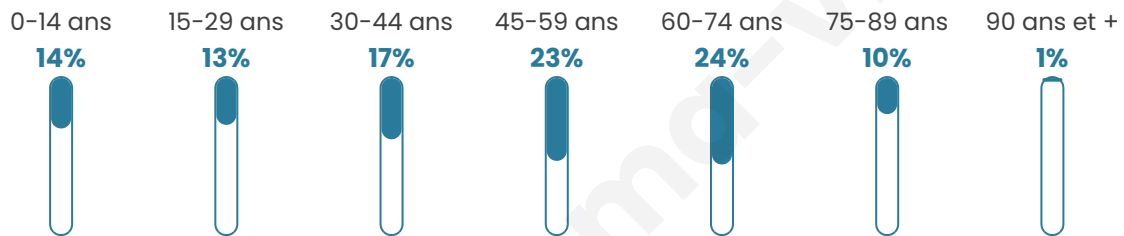

# Statistiques sur la population

Nombre d'habitants

**481**

Age moyen

**46 ans**

Pop active

**47.8%**

Taux chômage

**8.4%**

Pop densité

**12 h/km<sup>2</sup>**

Revenu moyen

**19 530 €/an**

## Evolution du nombre d'habitants

Sources : Institut national de la statistique et des études économiques (insee) selon Les dernières parutions officielles de 2024 portant sur les années 2020, 2021 et 2022.

## Tranche d'âge