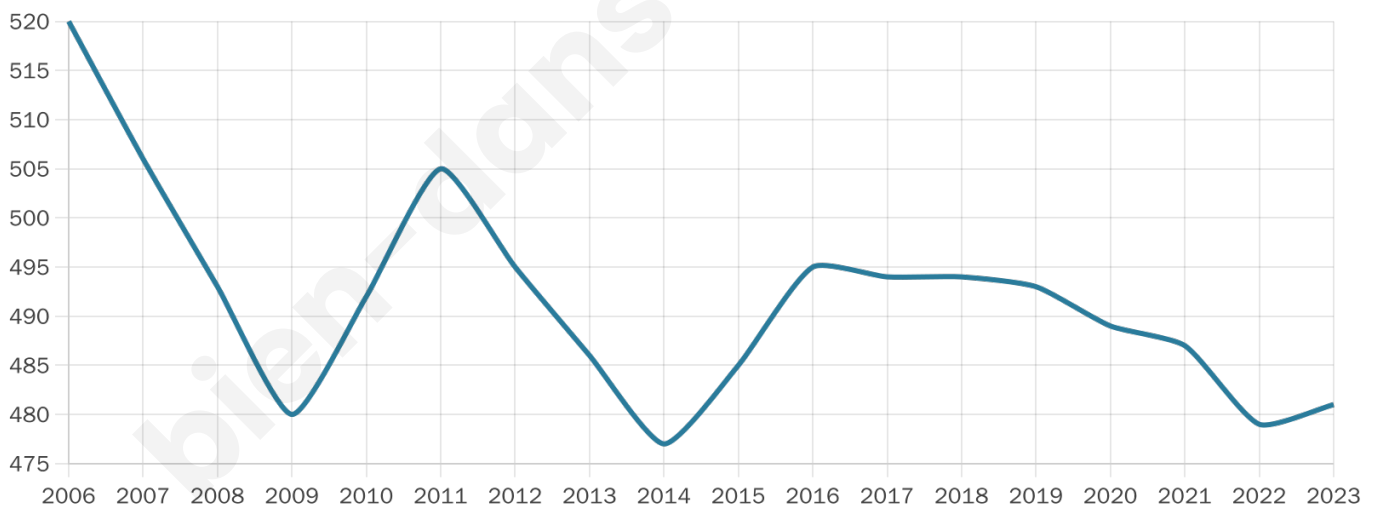

# Statistiques sur la population

Nombre d'habitants

**481**

Age moyen

**46 ans**

Pop active

**47.8%**

Taux chômage

**8.4%**

Pop densité

**12 h/km<sup>2</sup>**

Revenu moyen

**19 530 €/an**

## Evolution du nombre d'habitants

Sources : Institut national de la statistique et des études économiques (insee) selon Les dernières parutions officielles de 2024 portant sur les années 2020, 2021 et 2022.