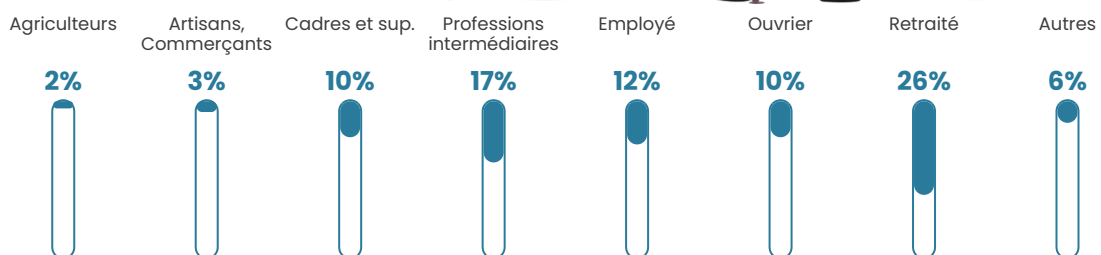

120 h/km²

Revenu moyen

24 540 €/an

Evolution du nombre d'habitants

Sources : Institut national de la statistique et des études économiques (insee) selon Les dernières parutions officielles de 2024 portant sur les années 2020, 2021 et 2022.

Tranche d'âge

Activité professionnelle

Niveau de diplôme

Composition des ménages

Profils électoraux

Premier tour

	Emmanuel MACRON	25.33 %
	Marine LE PEN	22.13 %
	Jean-Luc MÉLENCHON	20.53 %
	Jean LASSALLE	13.33 %
	Éric ZEMMOUR	6.93 %
	Valérie PÉCRESSÉ	3.47 %
	Yannick JADOT	3.20 %
	Fabien ROUSSEL	2.13 %
	Anne HIDALGO	1.33 %
	Nicolas DUPONT- AIGNAN	1.33 %
	Philippe POUTOU	0.27 %
	Nathalie ARTHAUD	0.00 %