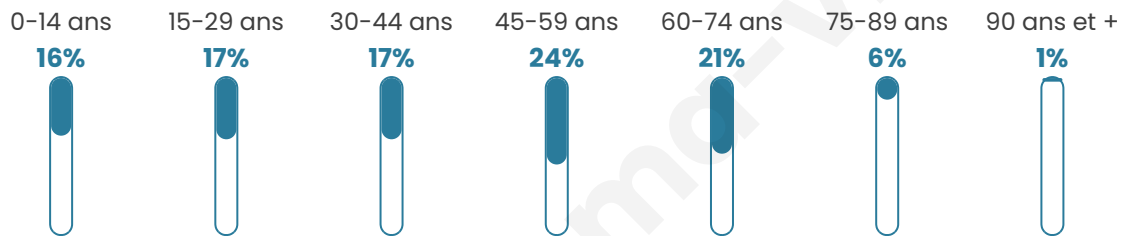

598

Age moyen

42 ans

Pop active

49.3%

Taux chômage

6.7%

Pop densité

120 h/km²

Revenu moyen

24 540 €/an

Evolution du nombre d'habitants

Sources : Institut national de la statistique et des études économiques (insee) selon Les dernières parutions officielles de 2024 portant sur les années 2020, 2021 et 2022.

Tranche d'âge

Activité professionnelle

Niveau de diplôme

Composition des ménages

Profils électoraux

Premier tour

	Emmanuel MACRON	25.33 %
	Marine LE PEN	22.13 %
	Jean-Luc MÉLENCHON	20.53 %
	Jean LASSALLE	13.33 %
	Éric ZEMMOUR	6.93 %
	Valérie PÉCRESSÉ	3.47 %
	Yannick JADOT	3.20 %
	Fabien ROUSSEL	2.13 %
	Anne HIDALGO	1.33 %
	Nicolas DUPONT- AIGNAN	1.33 %
	Philippe POUTOU	0.27 %
	Nathalie ARTHAUD	0.00 %