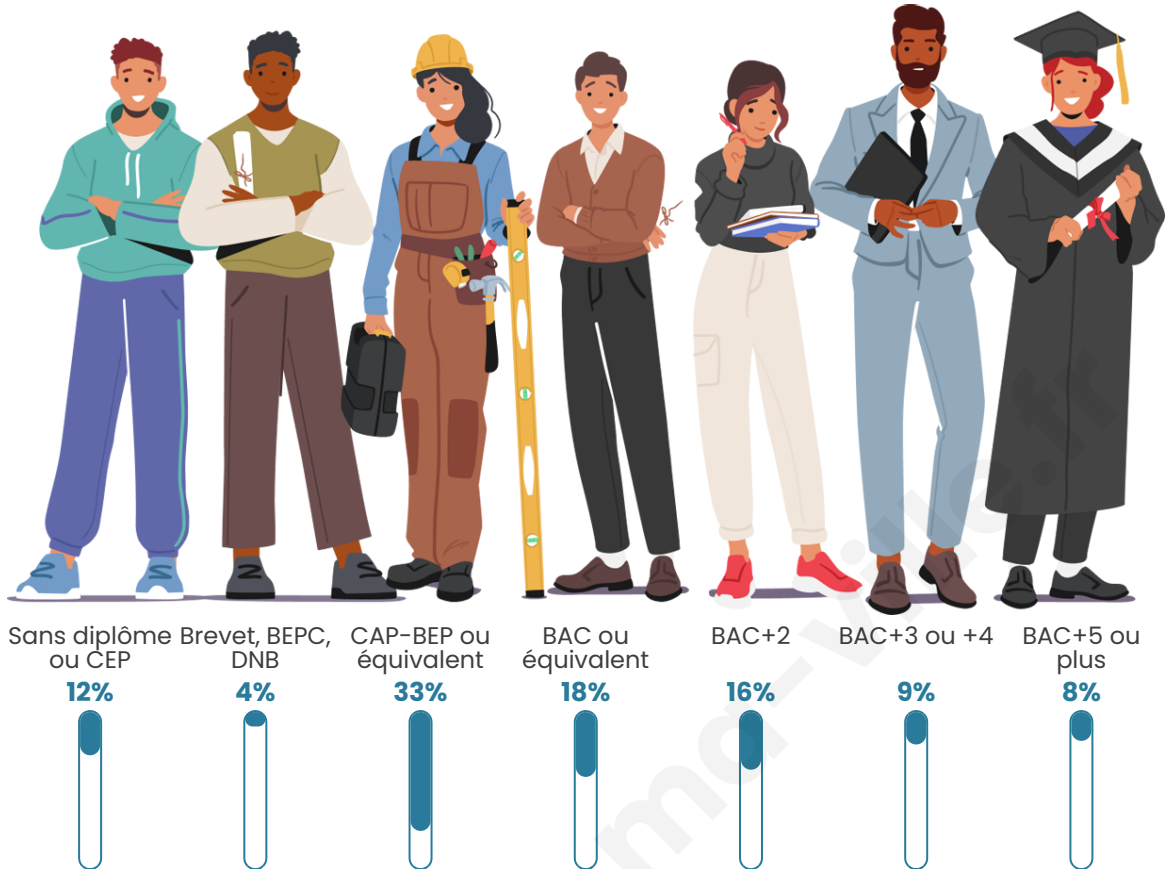

598

Age moyen

42 ans

Pop active

49.3%

Taux chômage

6.7%

Pop densité

Tranche d'âge

Activité professionnelle

Niveau de diplôme

Composition des ménages

Profils électoraux

Premier tour

	Emmanuel MACRON	25.33 %
	Marine LE PEN	22.13 %
	Jean-Luc MÉLENCHON	20.53 %
	Jean LASSALLE	13.33 %
	Éric ZEMMOUR	6.93 %
	Valérie PÉCRESSÉ	3.47 %
	Yannick JADOT	3.20 %
	Fabien ROUSSEL	2.13 %
	Anne HIDALGO	1.33 %
	Nicolas DUPONT- AIGNAN	1.33 %
	Philippe POUTOU	0.27 %
	Nathalie ARTHAUD	0.00 %