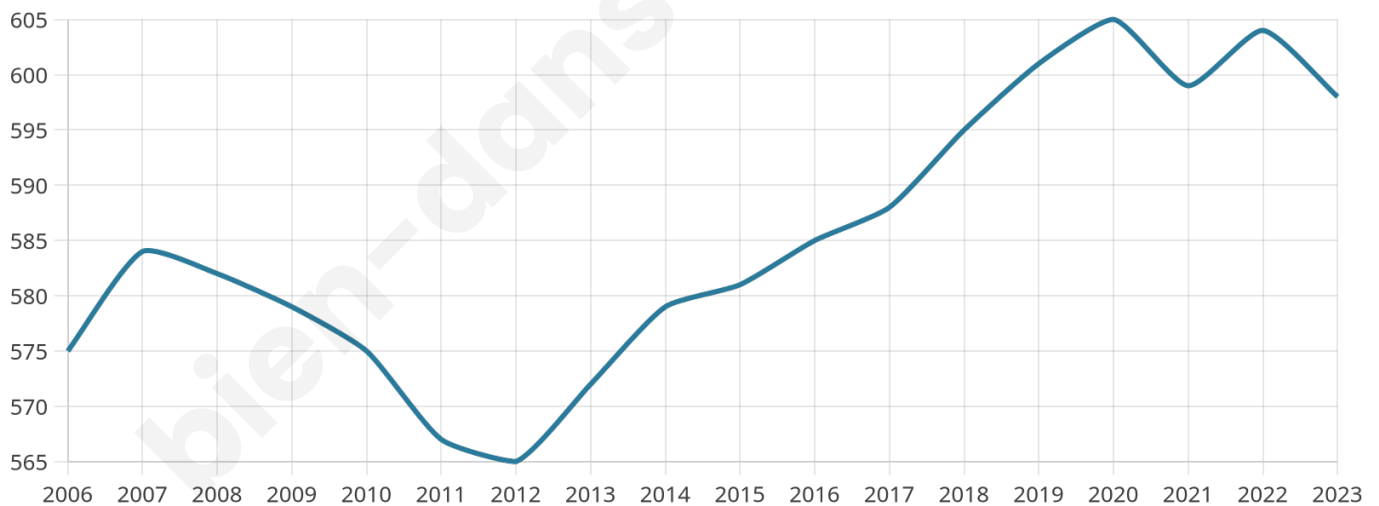

Version web

Ville de Lanne

Présenté par

BIEN dans
ma **VILLE** 

Sommaire

Situation géographique	3
Statistiques sur la population	4
Evolution du nombre d'habitants	4
Tranche d'âge	5
0-14 ans	5
15-29 ans	5
30-44 ans	5
45-59 ans	5
60-74 ans	5
75-89 ans	5
90 ans et +	5
Activité professionnelle	5
Agriculteurs	5
Artisans, Commerçants	5
Cadres et sup.	5
Professions intermédiaires	5
Employé	5
Ouvrier	5
Retraité	5
Autres	5
Niveau de diplôme	6
Sans diplôme ou CEP	6
Brevet, BEPC, DNB	6
CAP-BEP ou équivalent	6
BAC ou équivalent	6
BAC+2	6
BAC+3 ou +4	6
BAC+5 ou plus	6
Composition des ménages	6
Couple sans enfant	6
Couple avec enfant(s)	6
Famille monoparentale	6
Colocation / Autre	6
Personnes seules	6
Profils électoraux	7
Premier tour	7
Sécurité	8
Evolution du nombre d'infractions	8
Pour comparer	9
Services à la population	10
Commerce	10
Éducation	10
Villes autour de Lanne	11

598

Age moyen

42 ans

Pop active

49.3%

Taux chômage

6.7%

Pop densité

120 h/km²

Revenu moyen

24 540 €/an

Evolution du nombre d'habitants

Sources : Institut national de la statistique et des études économiques (insee) selon Les dernières parutions officielles de 2024 portant sur les années 2020, 2021 et 2022.