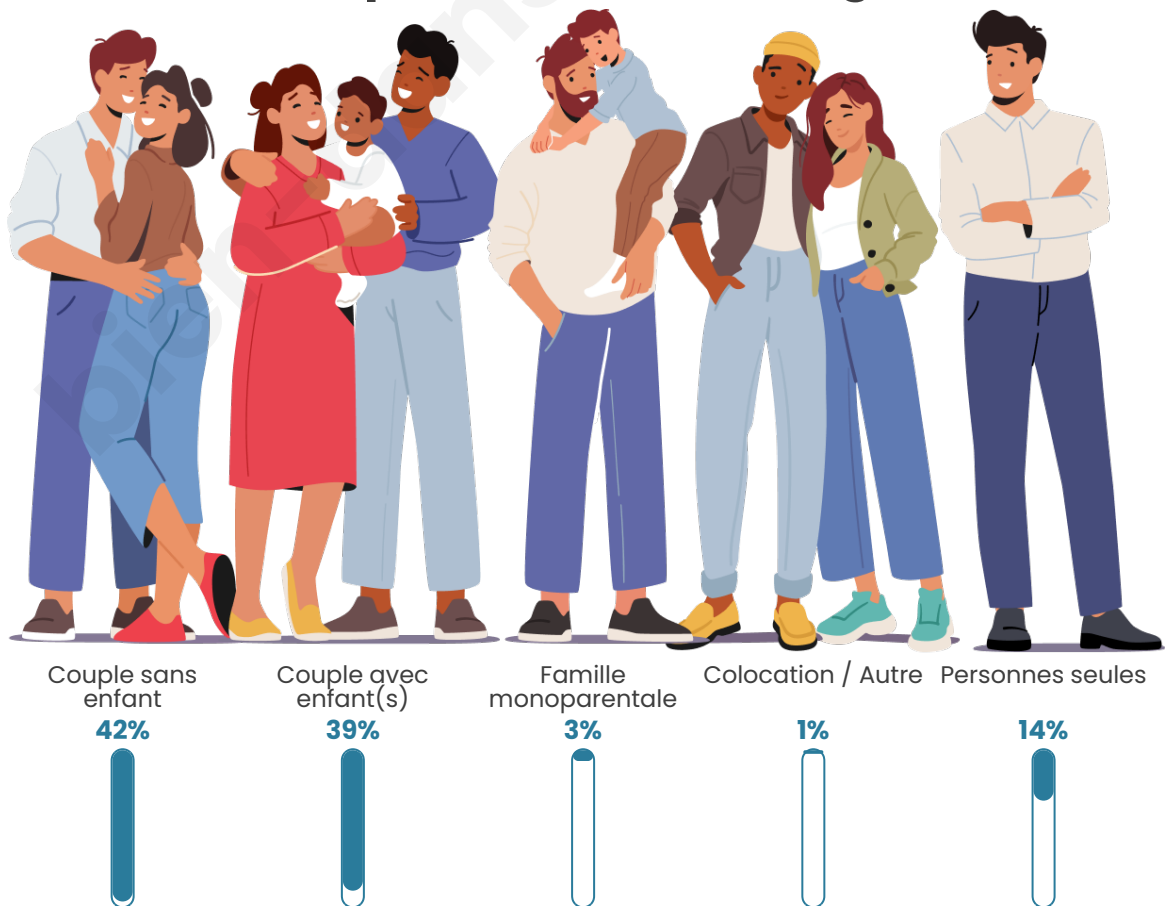

Tranche d'âge

Activité professionnelle

Niveau de diplôme

Composition des ménages

Profils électoraux

Premier tour

	Emmanuel MACRON	25.33 %
	Marine LE PEN	22.13 %
	Jean-Luc MÉLENCHON	20.53 %
	Jean LASSALLE	13.33 %
	Éric ZEMMOUR	6.93 %
	Valérie PÉCRESSÉ	3.47 %
	Yannick JADOT	3.20 %
	Fabien ROUSSEL	2.13 %
	Anne HIDALGO	1.33 %
	Nicolas DUPONT- AIGNAN	1.33 %
	Philippe POUTOU	0.27 %
	Nathalie ARTHAUD	0.00 %