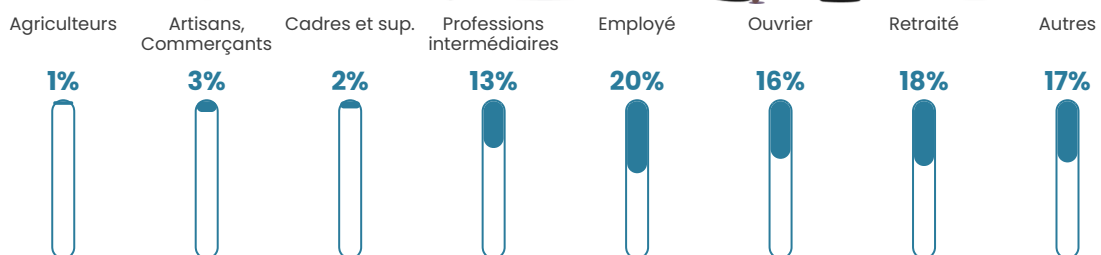

Pop densité

144 h/km²

Revenu moyen

21 130 €/an

Evolution du nombre d'habitants

Sources : Institut national de la statistique et des études économiques (insee) selon Les dernières parutions officielles de 2024 portant sur les années 2020, 2021 et 2022.

Tranche d'âge

Activité professionnelle

Niveau de diplôme

Composition des ménages

Profils électoraux

Premier tour

	Emmanuel MACRON	27.96 %
	Marine LE PEN	24.62 %
	Jean-Luc MÉLENCHON	20.36 %
	Yannick JADOT	6.99 %
	Jean LASSALLE	5.47 %
	Valérie PÉCRESE	3.04 %
	Fabien ROUSSEL	2.74 %
	Éric ZEMMOUR	2.74 %
	Nicolas DUPONT- AIGNAN	2.13 %
	Nathalie ARTHAUD	1.52 %
	Anne HIDALGO	1.22 %
	Philippe POUTOU	1.22 %