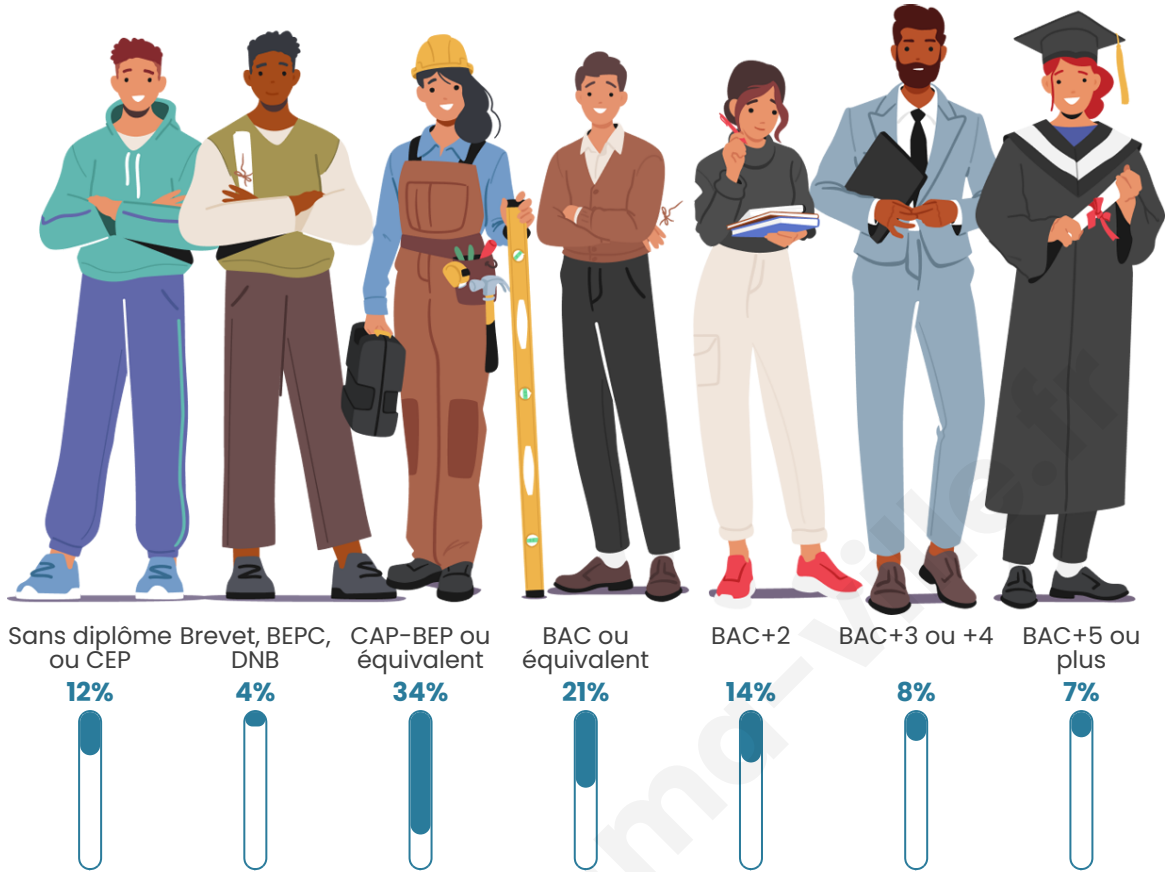

Nombre d'habitants

575

Age moyen

37 ans

Pop active

49.2%

Taux chômage

2.7%

Pop densité

144 h/km²

Revenu moyen

21 130 €/an

Evolution du nombre d'habitants

Sources : Institut national de la statistique et des études économiques (insee) selon Les dernières parutions officielles de 2024 portant sur les années 2020, 2021 et 2022.

Tranche d'âge

Activité professionnelle

Niveau de diplôme

Composition des ménages

Profils électoraux

Premier tour

	Emmanuel MACRON	27.96 %
	Marine LE PEN	24.62 %
	Jean-Luc MÉLENCHON	20.36 %
	Yannick JADOT	6.99 %
	Jean LASSALLE	5.47 %
	Valérie PÉCRESE	3.04 %
	Fabien ROUSSEL	2.74 %
	Éric ZEMMOUR	2.74 %
	Nicolas DUPONT- AIGNAN	2.13 %
	Nathalie ARTHAUD	1.52 %
	Anne HIDALGO	1.22 %
	Philippe POUTOU	1.22 %