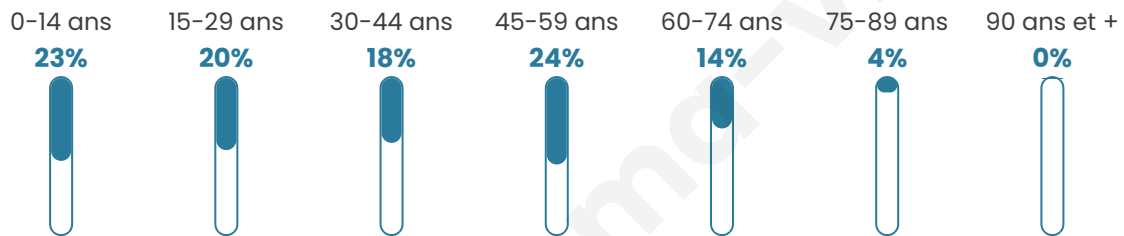

Nombre d'habitants

575

Age moyen

37 ans

Pop active

49.2%

Taux chômage

2.7%

Pop densité

144 h/km²

Revenu moyen

21 130 €/an

Evolution du nombre d'habitants

Sources : Institut national de la statistique et des études économiques (insee) selon Les dernières parutions officielles de 2024 portant sur les années 2020, 2021 et 2022.

Tranche d'âge

Activité professionnelle

Niveau de diplôme

Composition des ménages

Profils électoraux

Premier tour

	Emmanuel MACRON	27.96 %
	Marine LE PEN	24.62 %
	Jean-Luc MÉLENCHON	20.36 %
	Yannick JADOT	6.99 %
	Jean LASSALLE	5.47 %
	Valérie PÉCRESE	3.04 %
	Fabien ROUSSEL	2.74 %
	Éric ZEMMOUR	2.74 %
	Nicolas DUPONT- AIGNAN	2.13 %
	Nathalie ARTHAUD	1.52 %
	Anne HIDALGO	1.22 %
	Philippe POUTOU	1.22 %