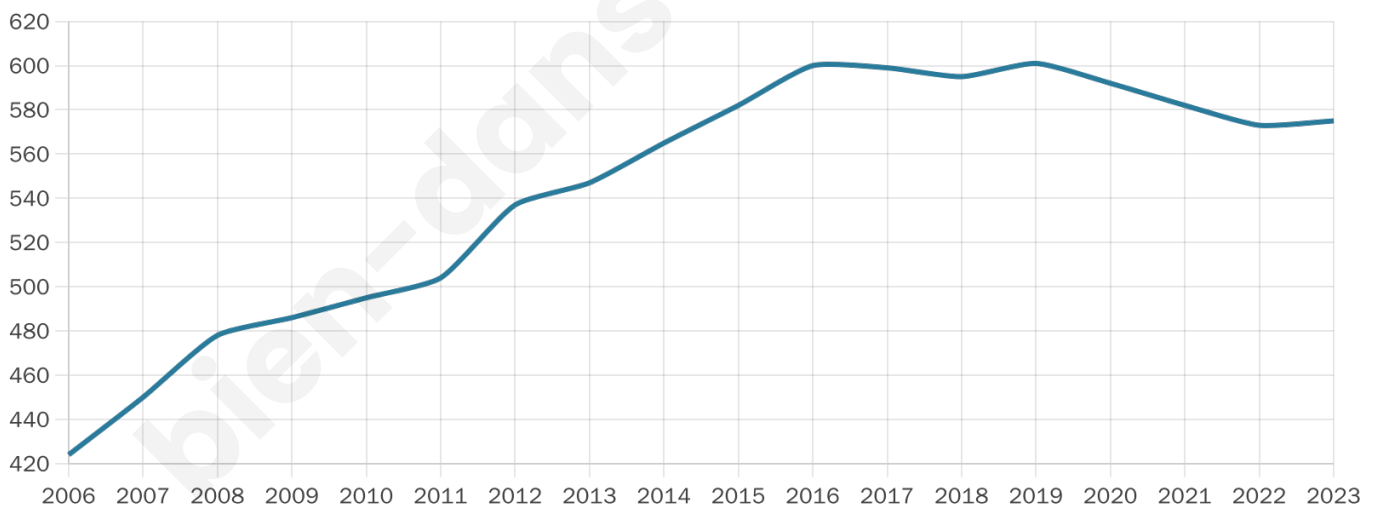

Nombre d'habitants

575

Age moyen

37 ans

Pop active

49.2%

Taux chômage

2.7%

Pop densité

144 h/km²

Revenu moyen

21 130 €/an

Evolution du nombre d'habitants

Sources : Institut national de la statistique et des études économiques (insee) selon Les dernières parutions officielles de 2024 portant sur les années 2020, 2021 et 2022.

Tranche d'âge

Activité professionnelle

Niveau de diplôme

Composition des ménages

Profils électoraux

Premier tour

	Emmanuel MACRON	27.96 %
	Marine LE PEN	24.62 %
	Jean-Luc MÉLENCHON	20.36 %
	Yannick JADOT	6.99 %
	Jean LASSALLE	5.47 %
	Valérie PÉCRESE	3.04 %
	Fabien ROUSSEL	2.74 %
	Éric ZEMMOUR	2.74 %
	Nicolas DUPONT- AIGNAN	2.13 %
	Nathalie ARTHAUD	1.52 %
	Anne HIDALGO	1.22 %
	Philippe POUTOU	1.22 %