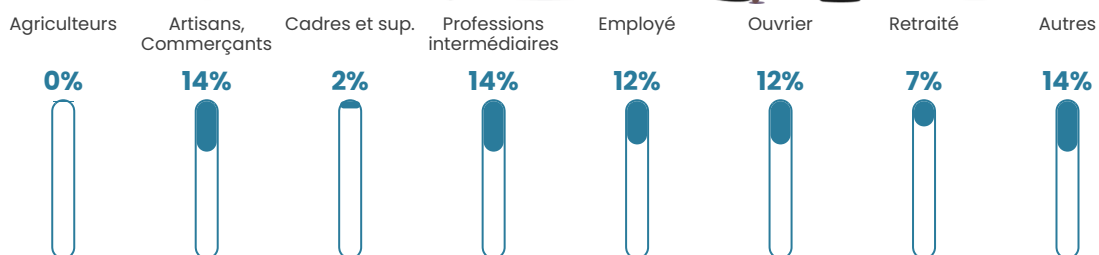

24 570 €/an

Evolution du nombre d'habitants

Sources : Institut national de la statistique et des études économiques (insee) selon Les dernières parutions officielles de 2024 portant sur les années 2020, 2021 et 2022.

Tranche d'âge

Activité professionnelle

Niveau de diplôme

Composition des ménages

Profils électoraux

Premier tour

	Marine LE PEN	40.91 %
	Emmanuel MACRON	20.45 %
	Jean-Luc MÉLENCHON	18.18 %
	Éric ZEMMOUR	6.06 %
	Nicolas DUPONT-AIGNAN	5.30 %
	Jean LASSALLE	3.03 %
	Yannick JADOT	2.27 %
	Valérie PÉCRESSE	2.27 %
	Anne HIDALGO	0.76 %
	Philippe POUTOU	0.76 %
	Nathalie ARTHAUD	0.00 %
	Fabien ROUSSEL	0.00 %