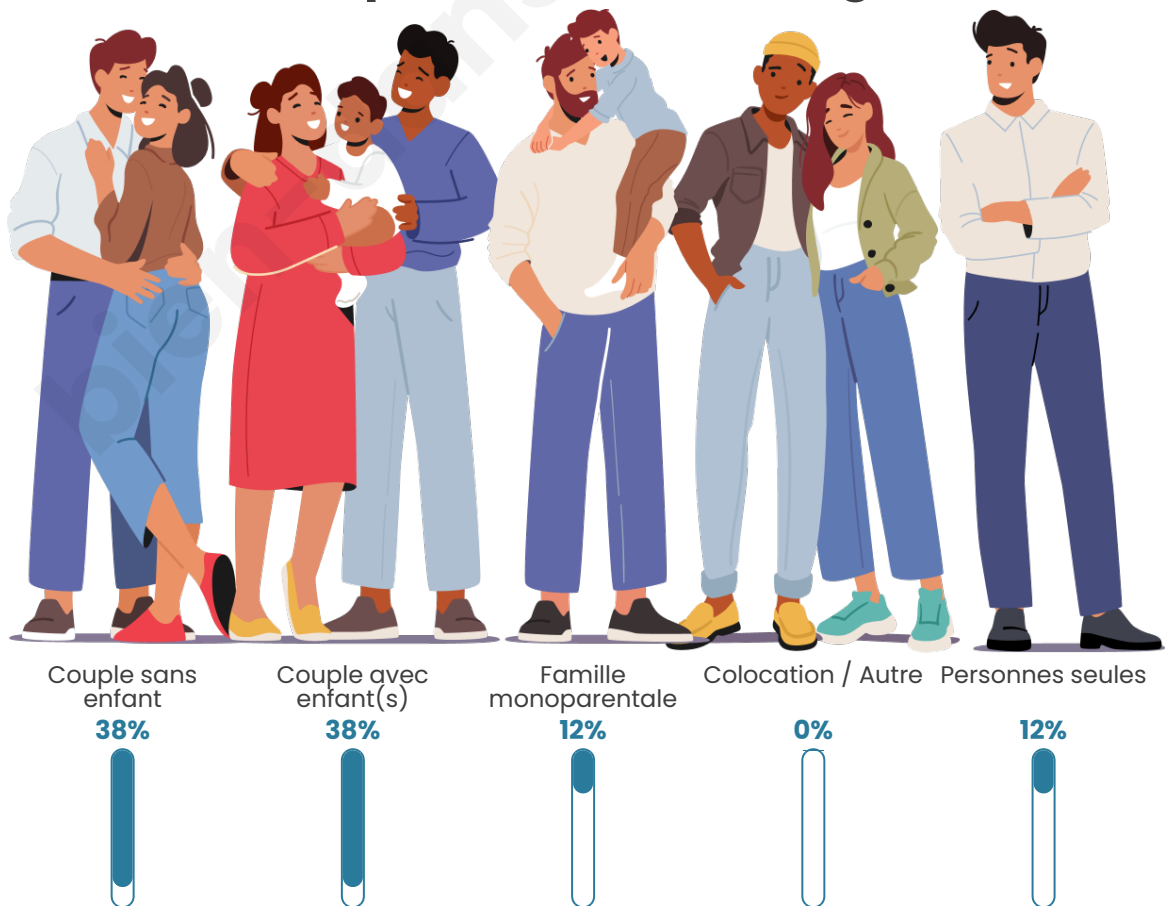

Tranche d'âge

Activité professionnelle

Niveau de diplôme

Composition des ménages

Profils électoraux

Premier tour

	Marine LE PEN	40.91 %
	Emmanuel MACRON	20.45 %
	Jean-Luc MÉLENCHON	18.18 %
	Éric ZEMMOUR	6.06 %
	Nicolas DUPONT-AIGNAN	5.30 %
	Jean LASSALLE	3.03 %
	Yannick JADOT	2.27 %
	Valérie PÉCRESSE	2.27 %
	Anne HIDALGO	0.76 %
	Philippe POUTOU	0.76 %
	Nathalie ARTHAUD	0.00 %
	Fabien ROUSSEL	0.00 %