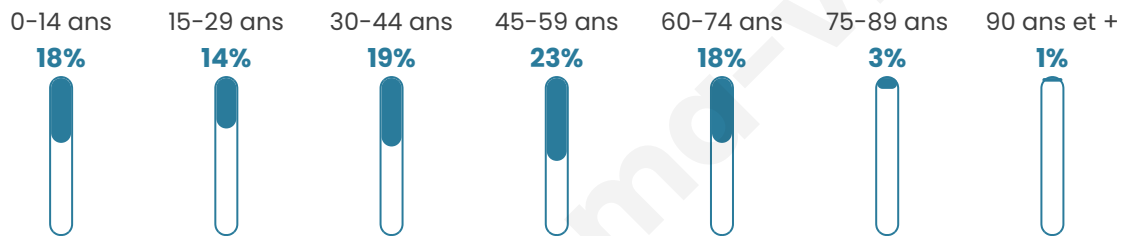

Version web

Ville de Laniscourt

Présenté par

BIEN dans
ma **VILLE** 

Sommaire

Situation géographique	3
Statistiques sur la population	4
Evolution du nombre d'habitants	4
Tranche d'âge	5
0-14 ans	5
15-29 ans	5
30-44 ans	5
45-59 ans	5
60-74 ans	5
75-89 ans	5
90 ans et +	5
Activité professionnelle	5
Agriculteurs	5
Artisans, Commerçants	5
Cadres et sup.	5
Professions intermédiaires	5
Employé	5
Ouvrier	5
Retraité	5
Autres	5
Niveau de diplôme	6
Sans diplôme ou CEP	6
Brevet, BEPC, DNB	6
CAP-BEP ou équivalent	6
BAC ou équivalent	6
BAC+2	6
BAC+3 ou +4	6
BAC+5 ou plus	6
Composition des ménages	6
Couple sans enfant	6
Couple avec enfant(s)	6
Famille monoparentale	6
Colocation / Autre	6
Personnes seules	6
Profils électoraux	7
Premier tour	7
Sécurité	8
Evolution du nombre d'infractions	8
Pour comparer	9
Services à la population	10
Commerce	10
Éducation	10
Villes autour de Laniscourt	12

40 ans

Pop active

48.6%

Taux chômage

4.2%

Pop densité

72 h/km²

Revenu moyen

Tranche d'âge

Activité professionnelle

Niveau de diplôme

Composition des ménages

Profils électoraux

Premier tour

	Marine LE PEN	40.91 %
	Emmanuel MACRON	20.45 %
	Jean-Luc MÉLENCHON	18.18 %
	Éric ZEMMOUR	6.06 %
	Nicolas DUPONT-AIGNAN	5.30 %
	Jean LASSALLE	3.03 %
	Yannick JADOT	2.27 %
	Valérie PÉCRESSE	2.27 %
	Anne HIDALGO	0.76 %
	Philippe POUTOU	0.76 %
	Nathalie ARTHAUD	0.00 %
	Fabien ROUSSEL	0.00 %