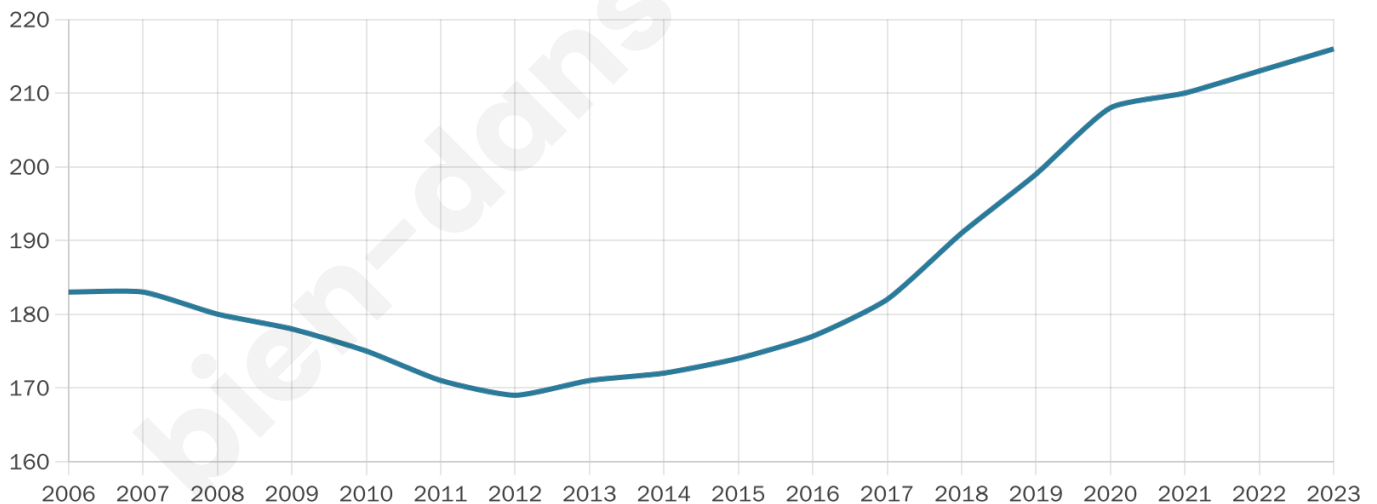

Version web

Ville de Laniscourt

Présenté par

BIEN dans
ma **VILLE** 

Sommaire

Situation géographique	3
Statistiques sur la population	4
Evolution du nombre d'habitants	4
Tranche d'âge	5
0-14 ans	5
15-29 ans	5
30-44 ans	5
45-59 ans	5
60-74 ans	5
75-89 ans	5
90 ans et +	5
Activité professionnelle	5
Agriculteurs	5
Artisans, Commerçants	5
Cadres et sup.	5
Professions intermédiaires	5
Employé	5
Ouvrier	5
Retraité	5
Autres	5
Niveau de diplôme	6
Sans diplôme ou CEP	6
Brevet, BEPC, DNB	6
CAP-BEP ou équivalent	6
BAC ou équivalent	6
BAC+2	6
BAC+3 ou +4	6
BAC+5 ou plus	6
Composition des ménages	6
Couple sans enfant	6
Couple avec enfant(s)	6
Famille monoparentale	6
Colocation / Autre	6
Personnes seules	6
Profils électoraux	7
Premier tour	7
Sécurité	8
Evolution du nombre d'infractions	8
Pour comparer	9
Services à la population	10
Commerce	10
Éducation	10
Villes autour de Laniscourt	12

40 ans

Pop active

48.6%

Taux chômage

4.2%

Pop densité

72 h/km²

Revenu moyen

24 570 €/an

Evolution du nombre d'habitants

Sources : Institut national de la statistique et des études économiques (insee) selon Les dernières parutions officielles de 2024 portant sur les années 2020, 2021 et 2022.