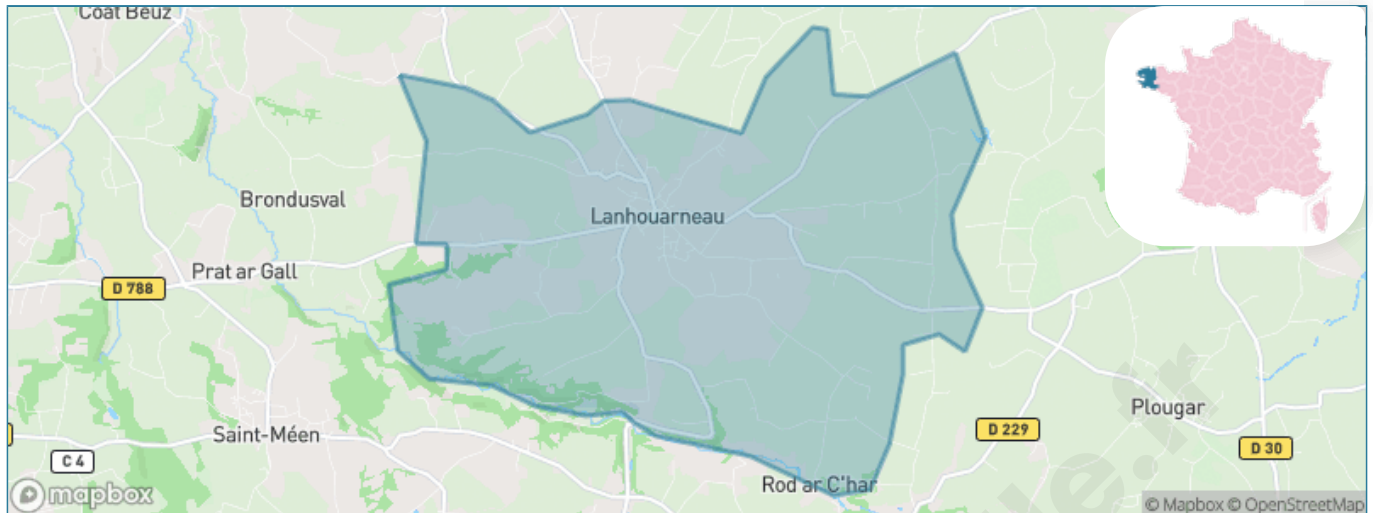

Version web

Ville de Lanhouarneau

Présenté par

BIEN dans
ma **VILLE** 

Sommaire

Situation géographique	3
Statistiques sur la population	4
Evolution du nombre d'habitants	4
Tranche d'âge	5
0-14 ans	5
15-29 ans	5
30-44 ans	5
45-59 ans	5
60-74 ans	5
75-89 ans	5
90 ans et +	5
Activité professionnelle	5
Agriculteurs	5
Artisans, Commerçants	5
Cadres et sup.	5
Professions intermédiaires	5
Employé	5
Ouvrier	5
Retraité	5
Autres	5
Niveau de diplôme	6
Sans diplôme ou CEP	6
Brevet, BEPC, DNB	6
CAP-BEP ou équivalent	6
BAC ou équivalent	6
BAC+2	6
BAC+3 ou +4	6
BAC+5 ou plus	6
Composition des ménages	6
Couple sans enfant	6
Couple avec enfant(s)	6
Famille monoparentale	6
Colocation / Autre	6
Personnes seules	6
Profil électoraux	7
Premier tour	7
Sécurité	8
Evolution du nombre d'infractions	8
Pour comparer	9
Services à la population	10
Commerce	10
Éducation	10
Villes autour de Lanhouarneau	11
Avis sur la ville de Lanhouarneau	12
Moyenne par critère	12
Villes autour de Lanhouarneau	12
Répartition des avis par note	12
Répartition des avis par note	12

Situation géographique

i Informations clés

- **Région** : Bretagne
- **Département** : Finistère
- **Code postal** : 29430
- **Superficie** : 17 km²

Statistiques sur la population

Nombre d'habitants

1 282

Age moyen