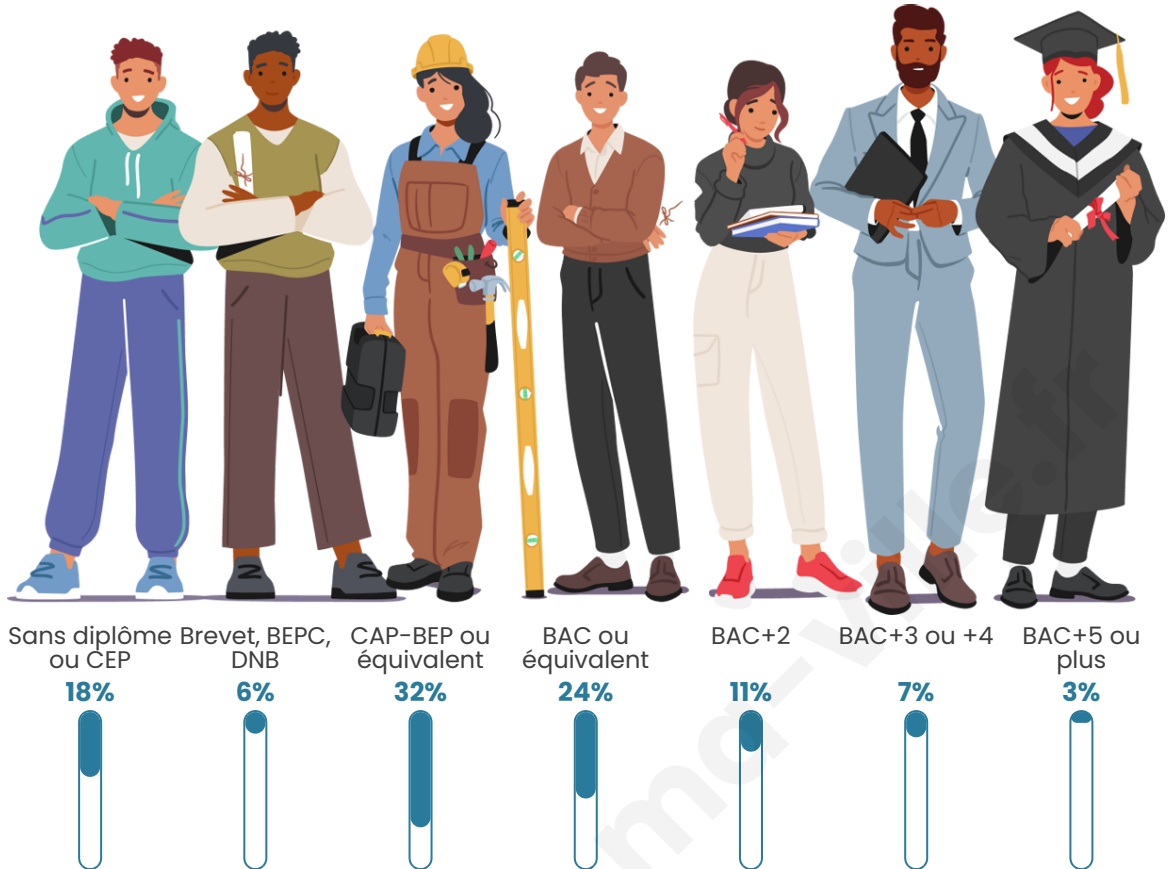

37 ans

Pop active

48.7%

Taux chômage

4.7%

Pop densité

75 h/km²

Revenu moyen

Tranche d'âge

Activité professionnelle

Niveau de diplôme

Composition des ménages

Profils électoraux

Premier tour

	Emmanuel MACRON	33.33 %
	Marine LE PEN	25.99 %
	Jean-Luc MÉLENCHON	11.86 %
	Valérie PÉCRESSÉ	6.78 %
	Yannick JADOT	5.79 %
	Jean LASSALLE	4.80 %
	Éric ZEMMOUR	3.81 %
	Philippe POUTOU	2.40 %
	Nicolas DUPONT- AIGNAN	1.84 %
	Anne HIDALGO	1.69 %
	Fabien ROUSSEL	0.99 %
	Nathalie ARTHAUD	0.71 %