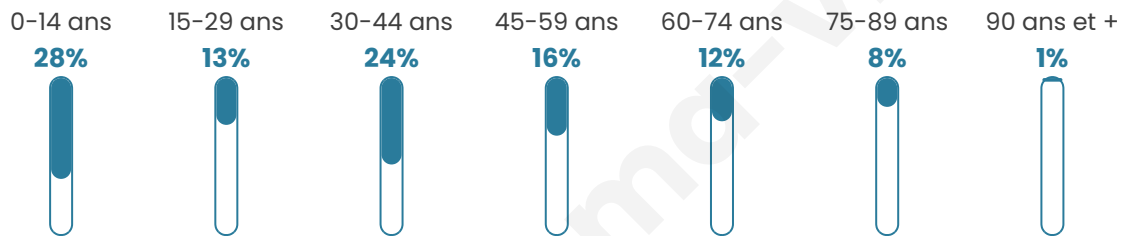

Version web

Ville de Lanhouarneau

Présenté par

BIEN dans
ma **VILLE** 

Sommaire

Situation géographique	3
Statistiques sur la population	4
Evolution du nombre d'habitants	4
Tranche d'âge	5
0-14 ans	5
15-29 ans	5
30-44 ans	5
45-59 ans	5
60-74 ans	5
75-89 ans	5
90 ans et +	5
Activité professionnelle	5
Agriculteurs	5
Artisans, Commerçants	5
Cadres et sup.	5
Professions intermédiaires	5
Employé	5
Ouvrier	5
Retraité	5
Autres	5
Niveau de diplôme	6
Sans diplôme ou CEP	6
Brevet, BEPC, DNB	6
CAP-BEP ou équivalent	6
BAC ou équivalent	6
BAC+2	6
BAC+3 ou +4	6
BAC+5 ou plus	6
Composition des ménages	6
Couple sans enfant	6
Couple avec enfant(s)	6
Famille monoparentale	6
Colocation / Autre	6
Personnes seules	6
Profil électoraux	7
Premier tour	7
Sécurité	8
Evolution du nombre d'infractions	8
Pour comparer	9
Services à la population	10
Commerce	10
Éducation	10
Villes autour de Lanhouarneau	11
Avis sur la ville de Lanhouarneau	12
Moyenne par critère	12
Villes autour de Lanhouarneau	12
Répartition des avis par note	12
Répartition des avis par note	12

Situation géographique

i Informations clés

- **Région** : Bretagne
- **Département** : Finistère
- **Code postal** : 29430
- **Superficie** : 17 km²

Statistiques sur la population

Nombre d'habitants

1 282

Age moyen

37 ans

Pop active

48.7%

Taux chômage

4.7%

Pop densité

75 h/km²

Revenu moyen

Tranche d'âge

Activité professionnelle

Niveau de diplôme

Composition des ménages

Profils électoraux

Premier tour

	Emmanuel MACRON	33.33 %
	Marine LE PEN	25.99 %
	Jean-Luc MÉLENCHON	11.86 %
	Valérie PÉCRESSÉ	6.78 %
	Yannick JADOT	5.79 %
	Jean LASSALLE	4.80 %
	Éric ZEMMOUR	3.81 %
	Philippe POUTOU	2.40 %
	Nicolas DUPONT- AIGNAN	1.84 %
	Anne HIDALGO	1.69 %
	Fabien ROUSSEL	0.99 %
	Nathalie ARTHAUD	0.71 %