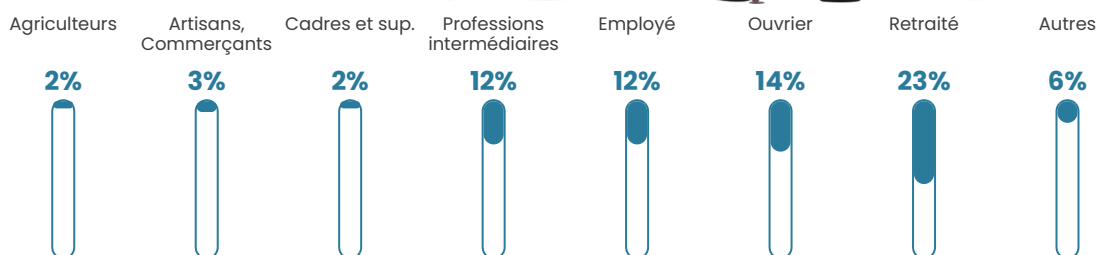

37 ans

Pop active

48.7%

Taux chômage

4.7%

Pop densité

75 h/km²

Revenu moyen

21 030 €/an

Evolution du nombre d'habitants

Sources : Institut national de la statistique et des études économiques (insee) selon Les dernières parutions officielles de 2024 portant sur les années 2020, 2021 et 2022.

Tranche d'âge

Activité professionnelle

Niveau de diplôme

Composition des ménages

Profils électoraux

Premier tour

	Emmanuel MACRON	33.33 %
	Marine LE PEN	25.99 %
	Jean-Luc MÉLENCHON	11.86 %
	Valérie PÉCRESSÉ	6.78 %
	Yannick JADOT	5.79 %
	Jean LASSALLE	4.80 %
	Éric ZEMMOUR	3.81 %
	Philippe POUTOU	2.40 %
	Nicolas DUPONT- AIGNAN	1.84 %
	Anne HIDALGO	1.69 %
	Fabien ROUSSEL	0.99 %
	Nathalie ARTHAUD	0.71 %