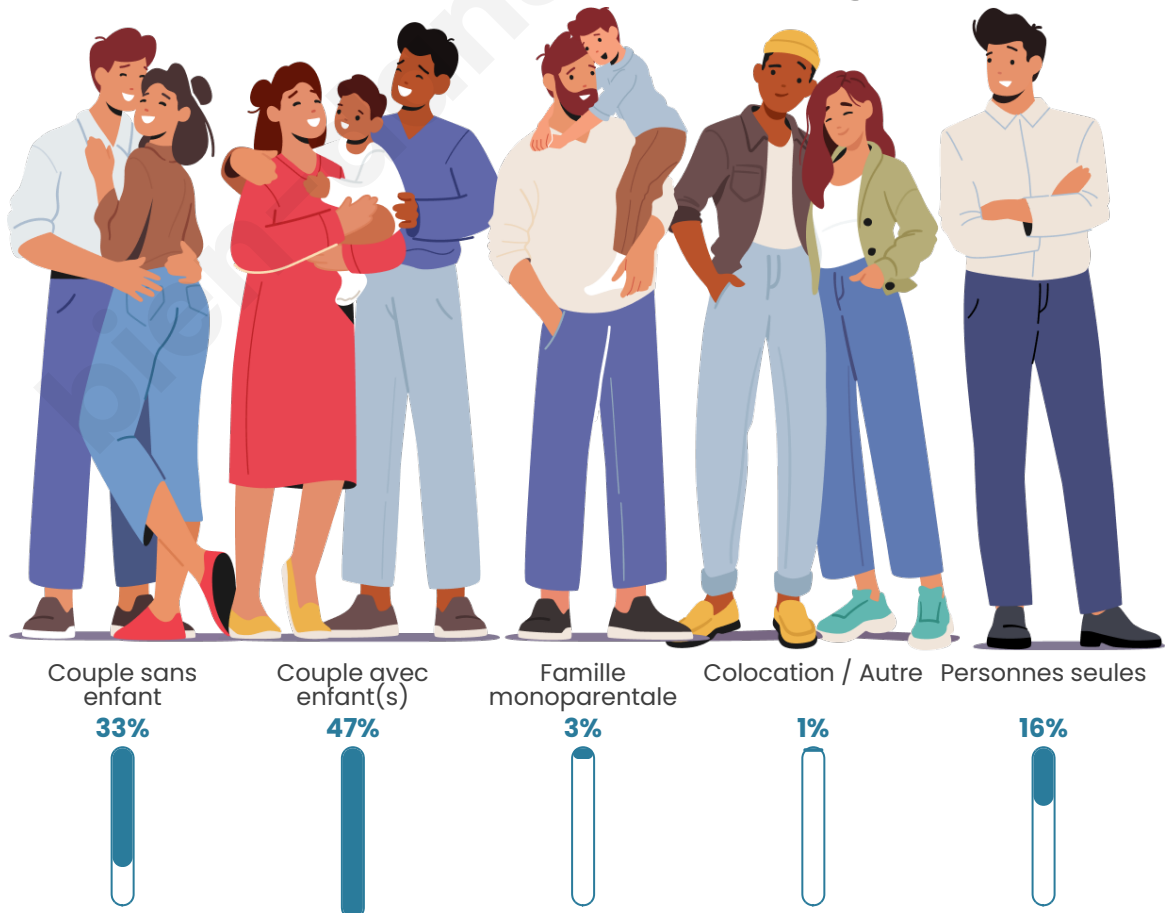

Tranche d'âge

Activité professionnelle

Niveau de diplôme

Composition des ménages

Profils électoraux

Premier tour

	Emmanuel MACRON	33.33 %
	Marine LE PEN	25.99 %
	Jean-Luc MÉLENCHON	11.86 %
	Valérie PÉCRESSÉ	6.78 %
	Yannick JADOT	5.79 %
	Jean LASSALLE	4.80 %
	Éric ZEMMOUR	3.81 %
	Philippe POUTOU	2.40 %
	Nicolas DUPONT- AIGNAN	1.84 %
	Anne HIDALGO	1.69 %
	Fabien ROUSSEL	0.99 %
	Nathalie ARTHAUD	0.71 %