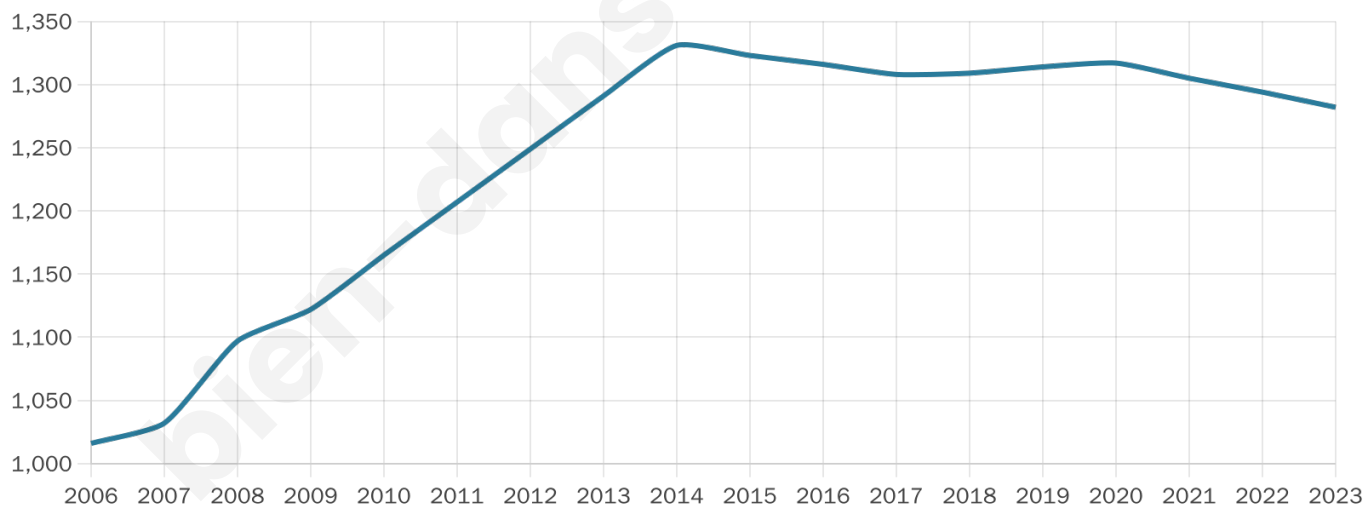

Version web

Ville de Lanhouarneau

Présenté par

BIEN dans
ma **VILLE** 

Sommaire

Situation géographique	3
Statistiques sur la population	4
Evolution du nombre d'habitants	4
Tranche d'âge	5
0-14 ans	5
15-29 ans	5
30-44 ans	5
45-59 ans	5
60-74 ans	5
75-89 ans	5
90 ans et +	5
Activité professionnelle	5
Agriculteurs	5
Artisans, Commerçants	5
Cadres et sup.	5
Professions intermédiaires	5
Employé	5
Ouvrier	5
Retraité	5
Autres	5
Niveau de diplôme	6
Sans diplôme ou CEP	6
Brevet, BEPC, DNB	6
CAP-BEP ou équivalent	6
BAC ou équivalent	6
BAC+2	6
BAC+3 ou +4	6
BAC+5 ou plus	6
Composition des ménages	6
Couple sans enfant	6
Couple avec enfant(s)	6
Famille monoparentale	6
Colocation / Autre	6
Personnes seules	6
Profil électoraux	7
Premier tour	7
Sécurité	8
Evolution du nombre d'infractions	8
Pour comparer	9
Services à la population	10
Commerce	10
Éducation	10
Villes autour de Lanhouarneau	11
Avis sur la ville de Lanhouarneau	12
Moyenne par critère	12
Villes autour de Lanhouarneau	12
Répartition des avis par note	12
Répartition des avis par note	12

Situation géographique

i Informations clés

- **Région** : Bretagne
- **Département** : Finistère
- **Code postal** : 29430
- **Superficie** : 17 km²

Statistiques sur la population

Nombre d'habitants

1 282

Age moyen

37 ans

Pop active

48.7%

Taux chômage

4.7%

Pop densité

75 h/km²

Revenu moyen

21 030 €/an

Evolution du nombre d'habitants

Sources : Institut national de la statistique et des études économiques (insee) selon Les dernières parutions officielles de 2024 portant sur les années 2020, 2021 et 2022.