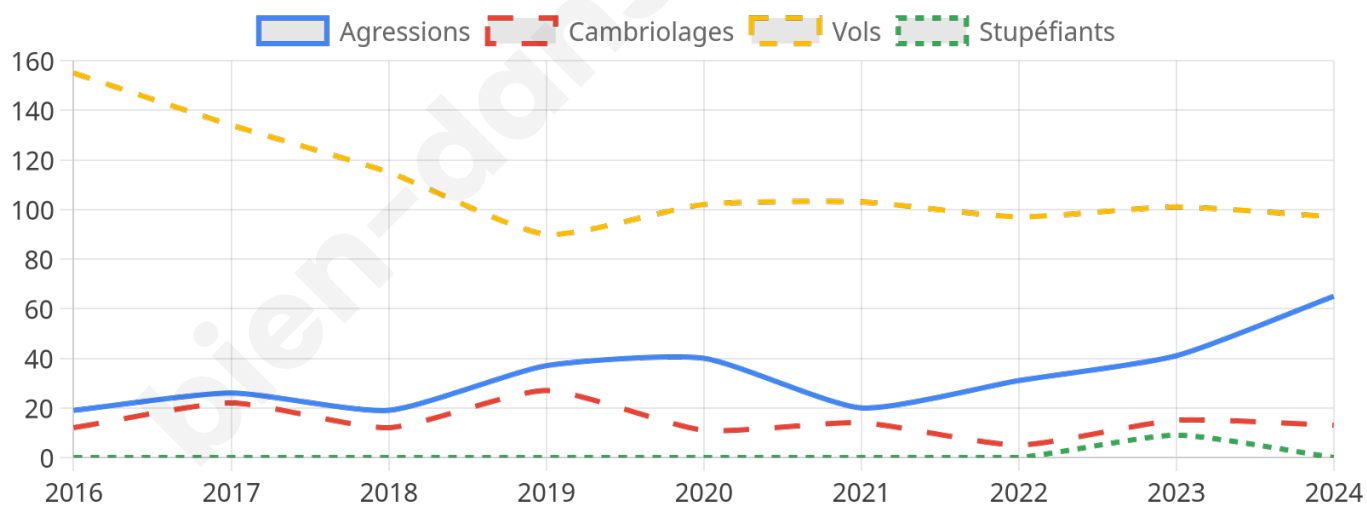

6 325 inscrits

Participation : 77.33%

Votes blancs : 1.59%

Votes nuls : 0.72%

Second tour

	Emmanuel MACRON	55,92 %
	Marine LE PEN	44,08 %

6 325 inscrits

Participation : 76.7%

Votes blancs : 7.03%

Votes nuls : 3.5%

Sécurité

Agressions physiques / sexuelles

65

Cambriolages

13

Vols / dégradations

97

Stupéfiants

0

Evolution du nombre d'infractions

Pour comparer

(en proportion du nombre d'habitants)

Sources : Bases statistiques communale, départementale et régionale de la délinquance enregistrée par la police et la gendarmerie nationales selon les dernières parutions officielles de 2025 portant sur l'année 2024 ([data.gouv](https://data.gouv.fr)).