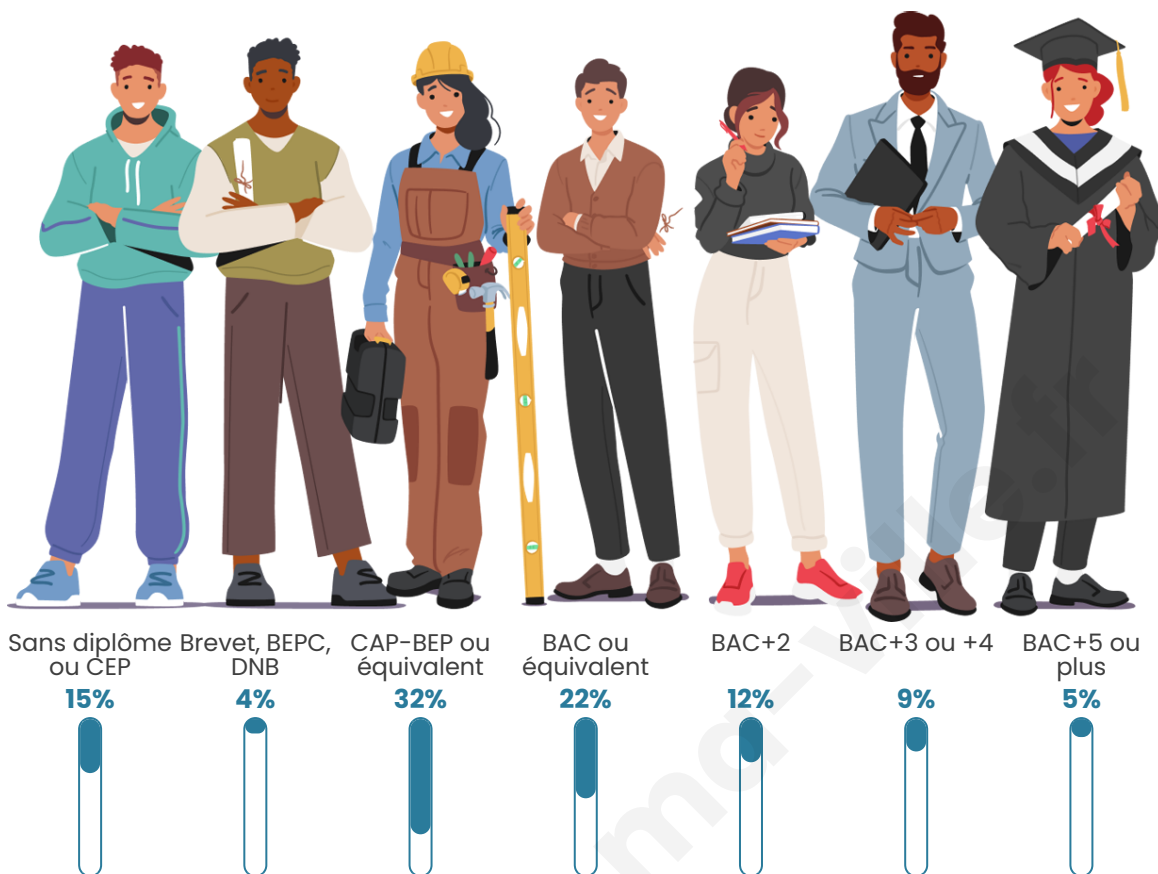

41 ans

Pop active

47.7%

Taux chômage

5.4%

Pop densité

74 h/km²

Revenu moyen

Tranche d'âge

Activité professionnelle

Niveau de diplôme

Composition des ménages

Profils électoraux

Premier tour

	Emmanuel MACRON	27.81 %
	Marine LE PEN	27.21 %
	Jean-Luc MÉLENCHON	16.93 %
	Yannick JADOT	6.09 %
	Jean LASSALLE	4.50 %
	Valérie PÉCRESSÉ	4.31 %
	Éric ZEMMOUR	4.16 %
	Fabien ROUSSEL	2.76 %
	Nicolas DUPONT-AIGNAN	2.26 %
	Anne HIDALGO	1.78 %
	Philippe POUTOU	1.28 %
	Nathalie ARTHAUD	0.90 %