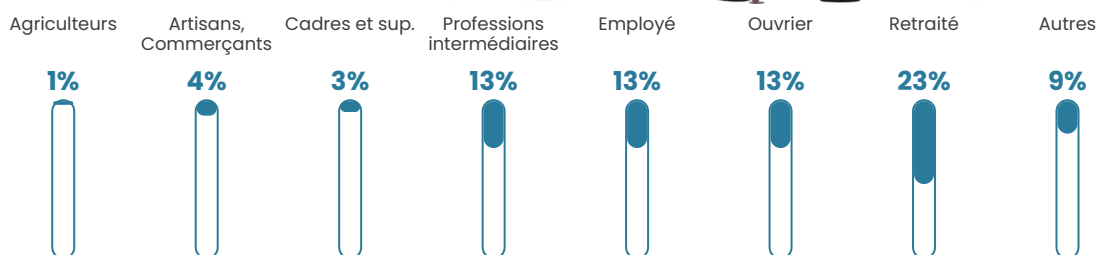

41 ans

Pop active

47.7%

Taux chômage

5.4%

Pop densité

74 h/km²

Revenu moyen

23 100 €/an

Evolution du nombre d'habitants

Sources : Institut national de la statistique et des études économiques (insee) selon Les dernières parutions officielles de 2024 portant sur les années 2020, 2021 et 2022.

Tranche d'âge

Activité professionnelle

Niveau de diplôme

Composition des ménages

Profils électoraux

Premier tour

	Emmanuel MACRON	27.81 %
	Marine LE PEN	27.21 %
	Jean-Luc MÉLENCHON	16.93 %
	Yannick JADOT	6.09 %
	Jean LASSALLE	4.50 %
	Valérie PÉCRESSÉ	4.31 %
	Éric ZEMMOUR	4.16 %
	Fabien ROUSSEL	2.76 %
	Nicolas DUPONT-AIGNAN	2.26 %
	Anne HIDALGO	1.78 %
	Philippe POUTOU	1.28 %
	Nathalie ARTHAUD	0.90 %