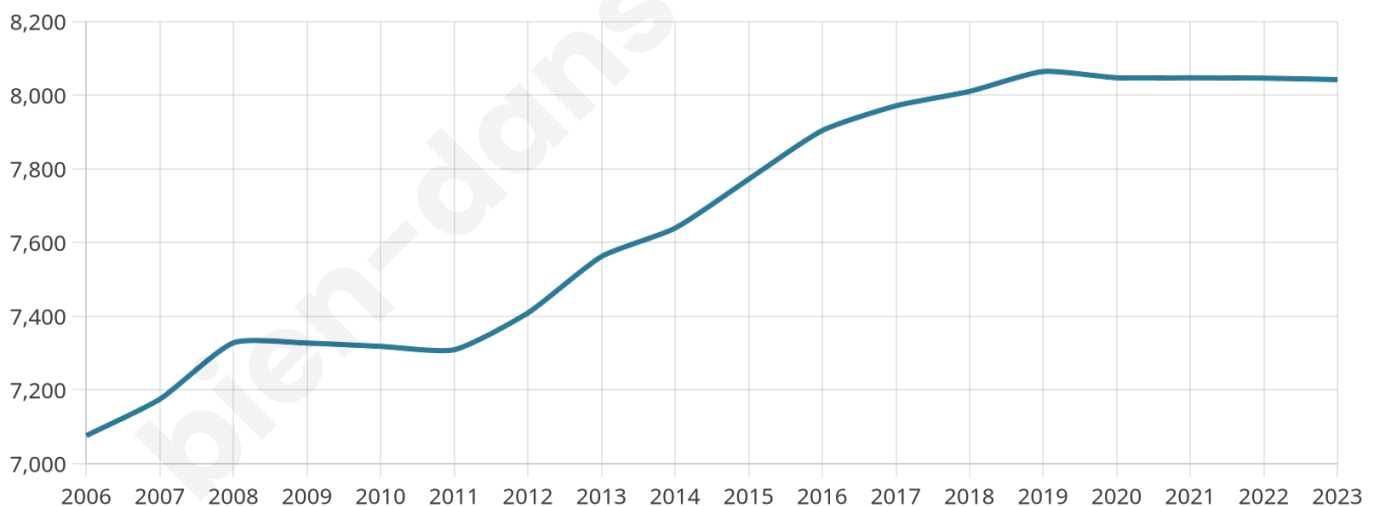

Situation géographique

i Informations clés

- **Région** : Bretagne
- **Département** : Morbihan
- **Code postal** : 56440
- **Superficie** : 109 km²

Statistiques sur la population

Nombre d'habitants

8 042

Age moyen

41 ans

Pop active

47.7%

Taux chômage

5.4%

Pop densité

74 h/km²

Revenu moyen

23 100 €/an

Evolution du nombre d'habitants

Sources : Institut national de la statistique et des études économiques (insee) selon Les dernières parutions officielles de 2024 portant sur les années 2020, 2021 et 2022.