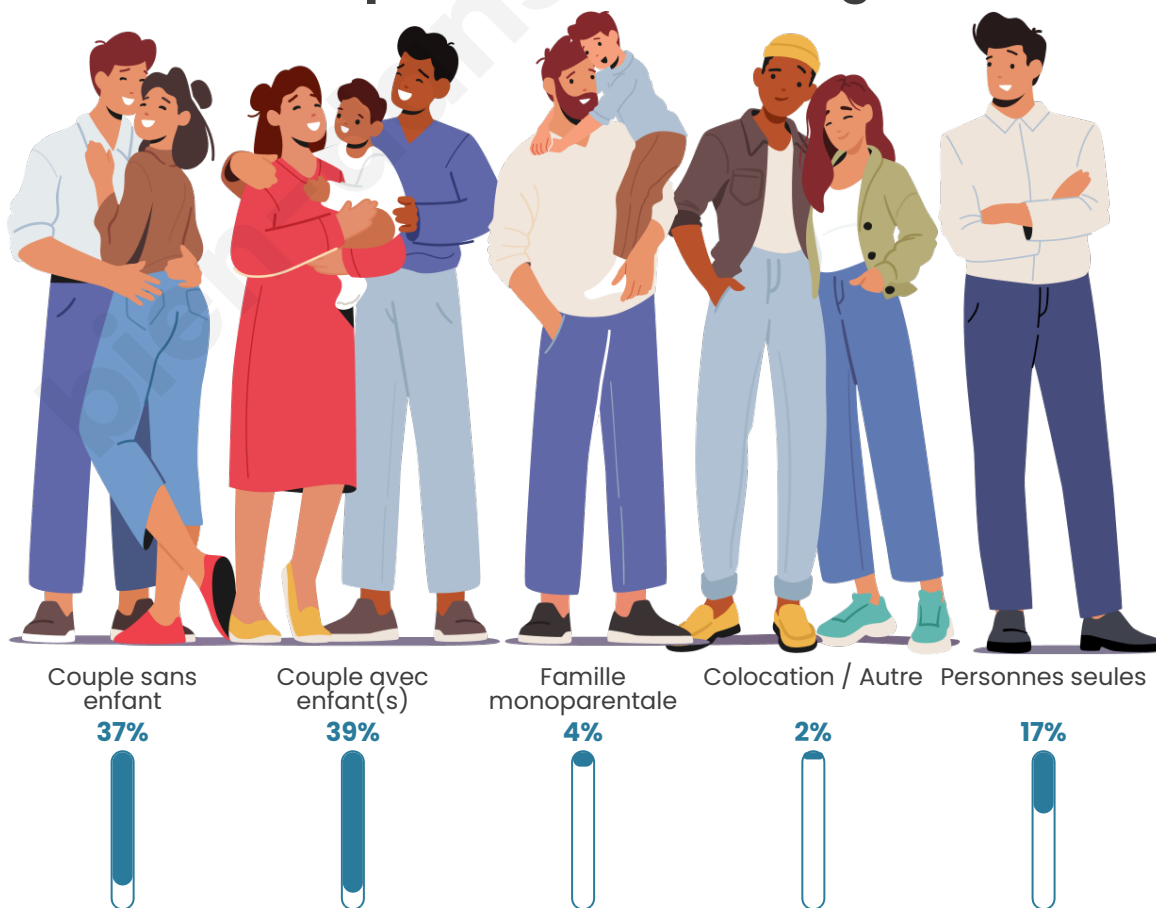

Tranche d'âge

Activité professionnelle

Niveau de diplôme

Composition des ménages

Profils électoraux

Premier tour

	Emmanuel MACRON	27.81 %
	Marine LE PEN	27.21 %
	Jean-Luc MÉLENCHON	16.93 %
	Yannick JADOT	6.09 %
	Jean LASSALLE	4.50 %
	Valérie PÉCRESSÉ	4.31 %
	Éric ZEMMOUR	4.16 %
	Fabien ROUSSEL	2.76 %
	Nicolas DUPONT-AIGNAN	2.26 %
	Anne HIDALGO	1.78 %
	Philippe POUTOU	1.28 %
	Nathalie ARTHAUD	0.90 %