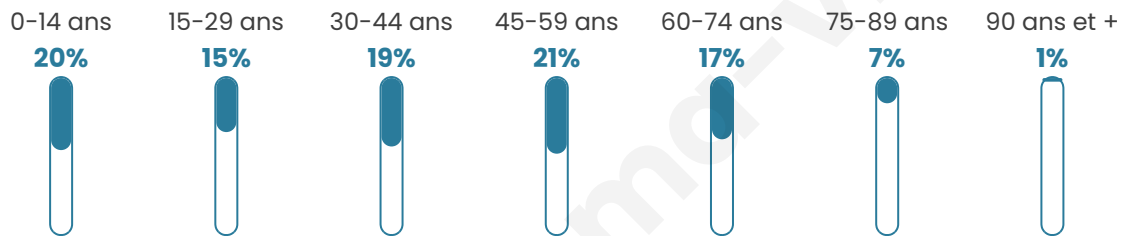

Situation géographique

i Informations clés

- **Région** : Bretagne
- **Département** : Morbihan
- **Code postal** : 56440
- **Superficie** : 109 km²

Statistiques sur la population

Nombre d'habitants

8 042

Age moyen

41 ans

Pop active

47.7%

Taux chômage

5.4%

Pop densité

74 h/km²

Revenu moyen

Tranche d'âge

Activité professionnelle

Niveau de diplôme

Composition des ménages

Profils électoraux

Premier tour

	Emmanuel MACRON	27.81 %
	Marine LE PEN	27.21 %
	Jean-Luc MÉLENCHON	16.93 %
	Yannick JADOT	6.09 %
	Jean LASSALLE	4.50 %
	Valérie PÉCRESSÉ	4.31 %
	Éric ZEMMOUR	4.16 %
	Fabien ROUSSEL	2.76 %
	Nicolas DUPONT-AIGNAN	2.26 %
	Anne HIDALGO	1.78 %
	Philippe POUTOU	1.28 %
	Nathalie ARTHAUD	0.90 %