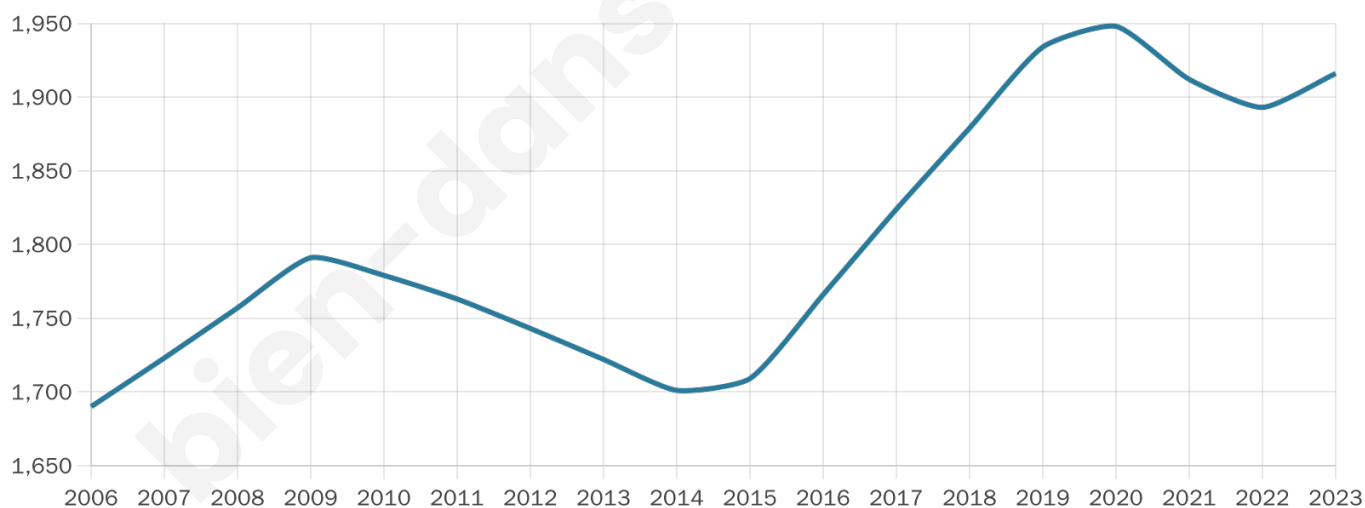

Version web

Ville de Langrune-sur-Mer

Présenté par

BIEN dans ma **VILLE** 

Sommaire

Situation géographique	3
Statistiques sur la population	4
Evolution du nombre d'habitants	4
Tranche d'âge	5
0-14 ans	5
15-29 ans	5
30-44 ans	5
45-59 ans	5
60-74 ans	5
75-89 ans	5
90 ans et +	5
Activité professionnelle	5
Agriculteurs	5
Artisans, Commerçants	5
Cadres et sup.	5
Professions intermédiaires	5
Employé	5
Ouvrier	5
Retraité	5
Autres	5
Niveau de diplôme	6
Sans diplôme ou CEP	6
Brevet, BEPC, DNB	6
CAP-BEP ou équivalent	6
BAC ou équivalent	6
BAC+2	6
BAC+3 ou +4	6
BAC+5 ou plus	6
Composition des ménages	6
Couple sans enfant	6
Couple avec enfant(s)	6
Famille monoparentale	6
Colocation / Autre	6
Personnes seules	6
Profil électoraux	7
Premier tour	7
Sécurité	8
Evolution du nombre d'infractions	8
Pour comparer	9
Services à la population	10
Commerce	10
Éducation	10
Villes autour de Langrune-sur-Mer	12
Avis sur la ville de Langrune-sur-Mer	13
Moyenne par critère	13
Villes autour de Langrune-sur-Mer	13
Répartition des avis par note	13
Répartition des avis par note	13

1 916

Age moyen

46 ans

Pop active

43.7%

Taux chômage

9.1%

Pop densité

479 h/km²

Revenu moyen

25 310 €/an

Evolution du nombre d'habitants

Sources : Institut national de la statistique et des études économiques (insee) selon Les dernières parutions officielles de 2024 portant sur les années 2020, 2021 et 2022.