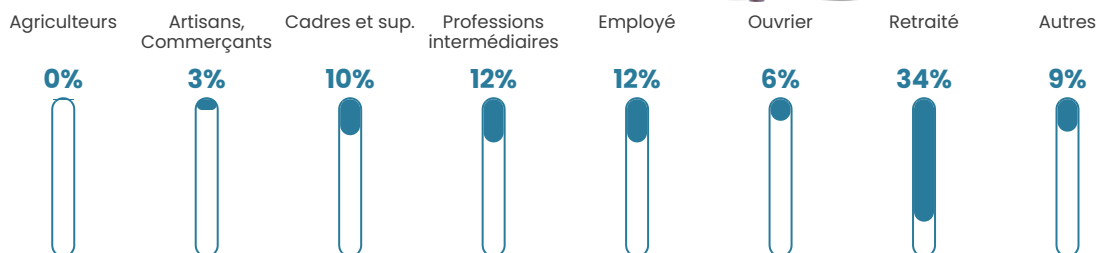

479 h/km²

Revenu moyen

25 310 €/an

Evolution du nombre d'habitants

Sources : Institut national de la statistique et des études économiques (insee) selon Les dernières parutions officielles de 2024 portant sur les années 2020, 2021 et 2022.

Tranche d'âge

Activité professionnelle

Niveau de diplôme

Composition des ménages

Profils électoraux

Premier tour

	Emmanuel MACRON	32.27 %
	Jean-Luc MÉLENCHON	23.05 %
	Marine LE PEN	16.17 %
	Éric ZEMMOUR	7.42 %
	Yannick JADOT	6.41 %
	Valérie PÉCRESE	4.22 %
	Fabien ROUSSEL	2.50 %
	Jean LASSALLE	2.27 %
	Nicolas DUPONT-AIGNAN	2.19 %
	Anne HIDALGO	2.03 %
	Philippe POUTOU	0.78 %
	Nathalie ARTHAUD	0.70 %