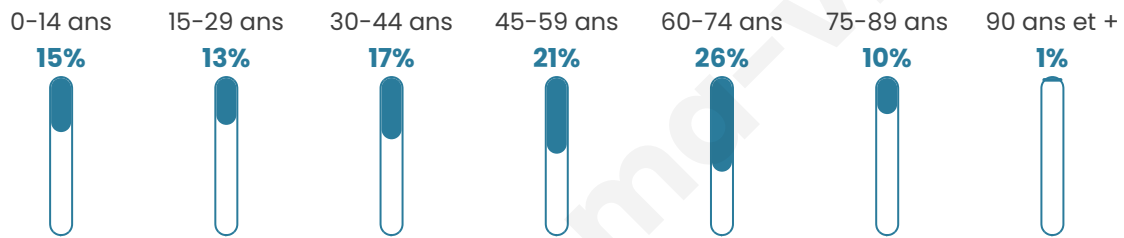

1 916

Age moyen

46 ans

Pop active

43.7%

Taux chômage

9.1%

Pop densité

479 h/km²

Revenu moyen

25 310 €/an

Evolution du nombre d'habitants

Sources : Institut national de la statistique et des études économiques (insee) selon Les dernières parutions officielles de 2024 portant sur les années 2020, 2021 et 2022.

Tranche d'âge

Activité professionnelle

Niveau de diplôme

Composition des ménages

Profils électoraux

Premier tour

	Emmanuel MACRON	32.27 %
	Jean-Luc MÉLENCHON	23.05 %
	Marine LE PEN	16.17 %
	Éric ZEMMOUR	7.42 %
	Yannick JADOT	6.41 %
	Valérie PÉCRESE	4.22 %
	Fabien ROUSSEL	2.50 %
	Jean LASSALLE	2.27 %
	Nicolas DUPONT-AIGNAN	2.19 %
	Anne HIDALGO	2.03 %
	Philippe POUTOU	0.78 %
	Nathalie ARTHAUD	0.70 %

1 620 inscrits

Participation : 80.19%

Votes blancs : 1.15%

Votes nuls : 0.31%

Second tour

	Emmanuel MACRON	70,01 %
	Marine LE PEN	29,99 %

1 620 inscrits

Participation : 79.51%