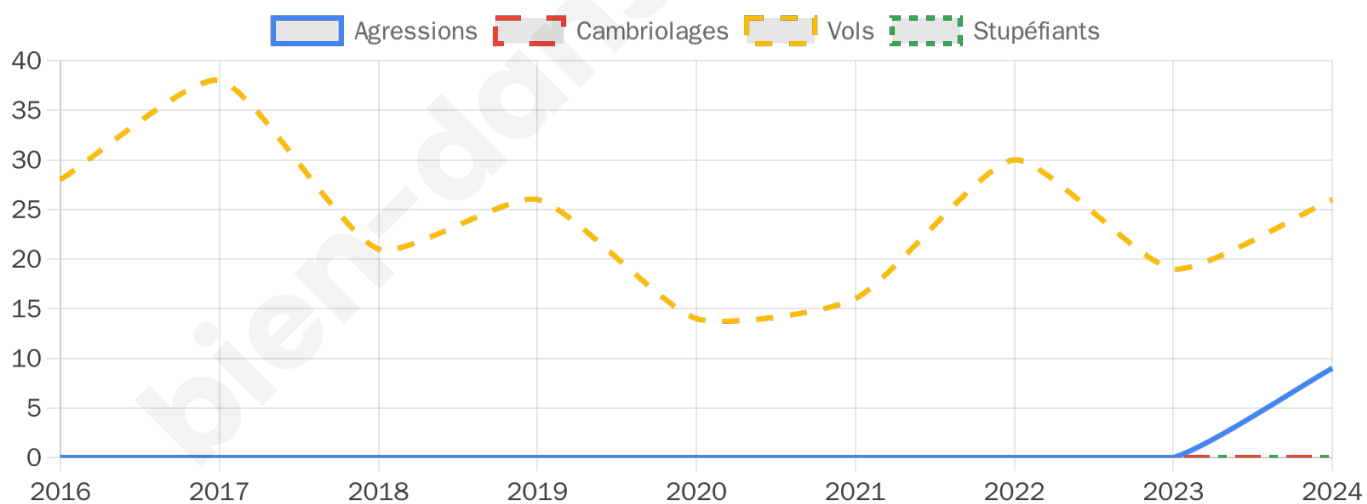

1 620 inscrits

Participation : 80.19%

Votes blancs : 1.15%

Votes nuls : 0.31%

Second tour

	Emmanuel MACRON	70,01 %
	Marine LE PEN	29,99 %

1 620 inscrits

Participation : 79.51%

Votes blancs : 2.72%

Votes nuls : 7.45%

Sécurité

Agressions physiques / sexuelles

9

Cambriolages

0

Vols / dégradations

26

Stupéfiants

0

Evolution du nombre d'infractions

Pour comparer

(en proportion du nombre d'habitants)

Sources : Bases statistiques communale, départementale et régionale de la délinquance enregistrée par la police et la gendarmerie nationales selon les dernières parutions officielles de 2025 portant sur l'année 2024 ([data.gouv](https://data.gouv.fr)).