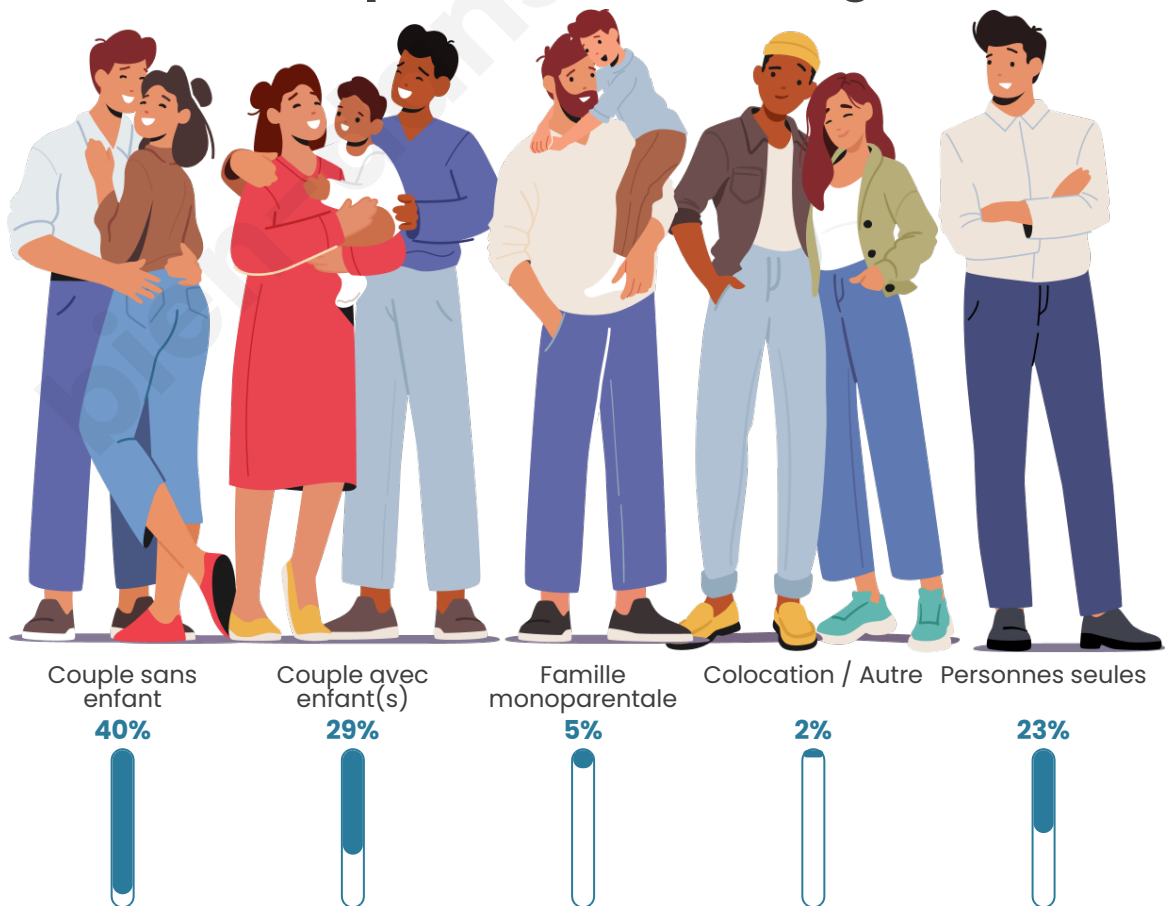

Tranche d'âge

Activité professionnelle

Niveau de diplôme

Composition des ménages

Profils électoraux

Premier tour

	Emmanuel MACRON	32.27 %
	Jean-Luc MÉLENCHON	23.05 %
	Marine LE PEN	16.17 %
	Éric ZEMMOUR	7.42 %
	Yannick JADOT	6.41 %
	Valérie PÉCRESE	4.22 %
	Fabien ROUSSEL	2.50 %
	Jean LASSALLE	2.27 %
	Nicolas DUPONT-AIGNAN	2.19 %
	Anne HIDALGO	2.03 %
	Philippe POUTOU	0.78 %
	Nathalie ARTHAUD	0.70 %