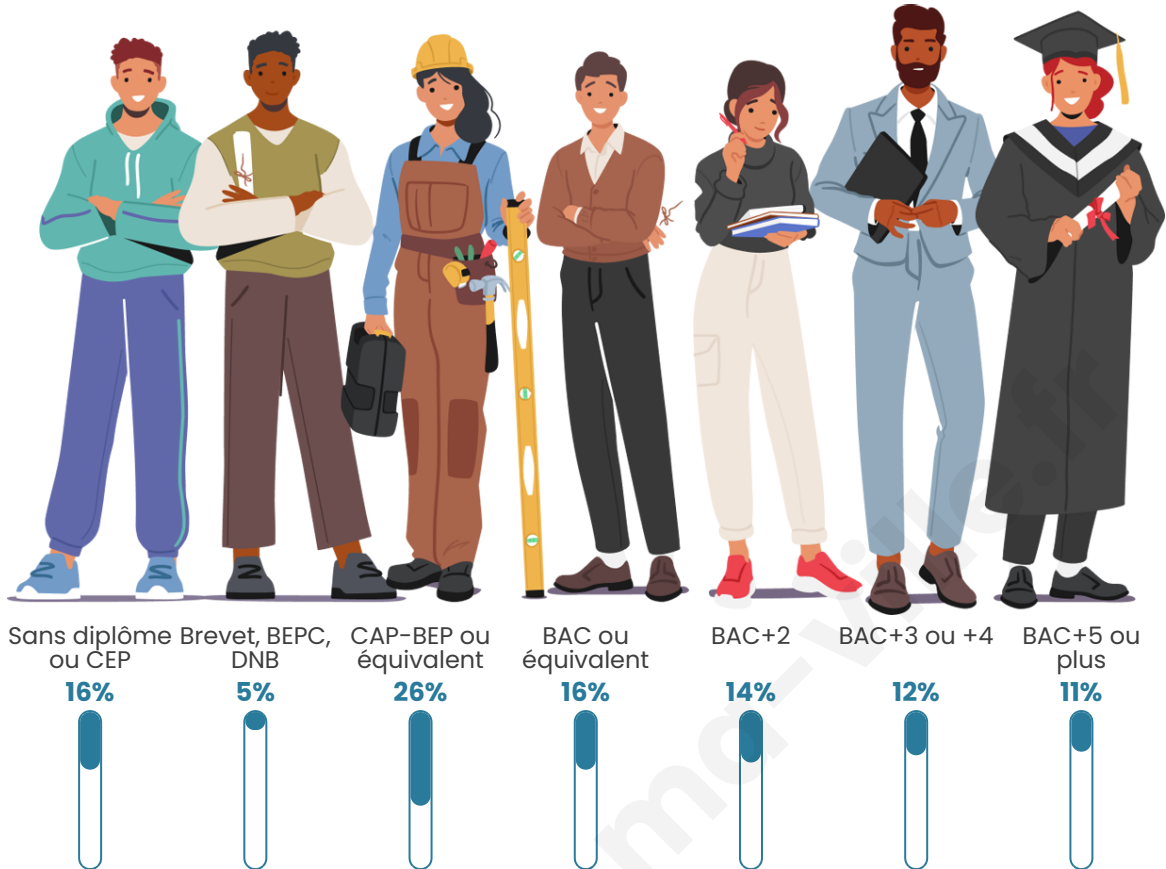

1 916

Age moyen

46 ans

Pop active

43.7%

Taux chômage

9.1%

Pop densité

Tranche d'âge

Activité professionnelle

Niveau de diplôme

Composition des ménages

Profils électoraux

Premier tour

	Emmanuel MACRON	32.27 %
	Jean-Luc MÉLENCHON	23.05 %
	Marine LE PEN	16.17 %
	Éric ZEMMOUR	7.42 %
	Yannick JADOT	6.41 %
	Valérie PÉCRESE	4.22 %
	Fabien ROUSSEL	2.50 %
	Jean LASSALLE	2.27 %
	Nicolas DUPONT-AIGNAN	2.19 %
	Anne HIDALGO	2.03 %
	Philippe POUTOU	0.78 %
	Nathalie ARTHAUD	0.70 %