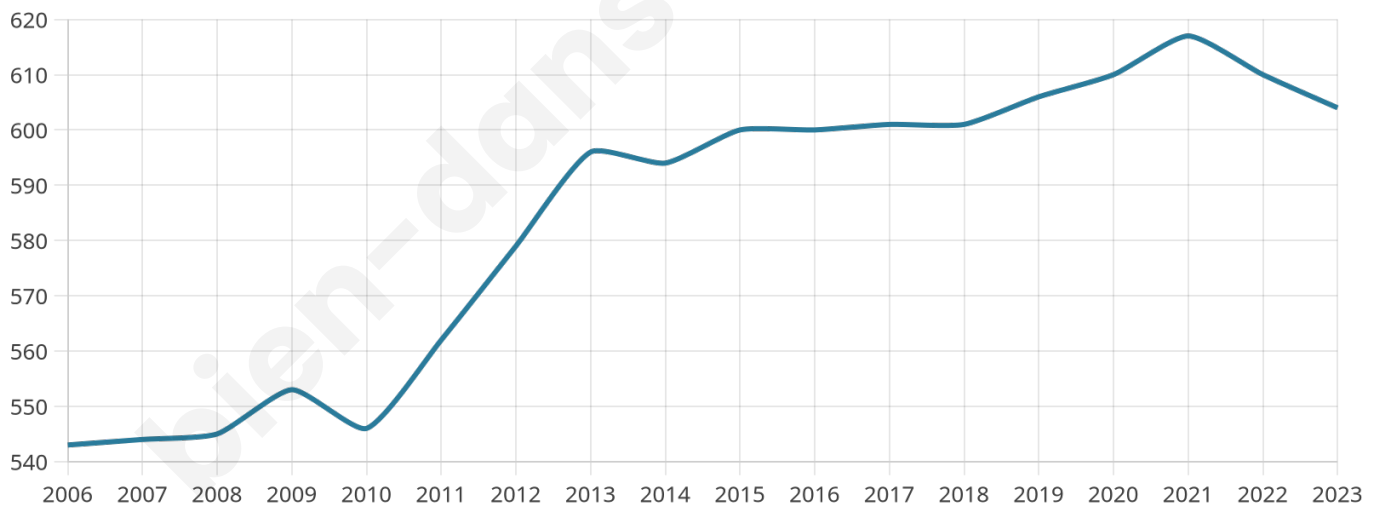

# Statistiques sur la population

Nombre d'habitants

**604**

Age moyen

**36 ans**

Pop active

**52.5%**

Taux chômage

**6.6%**

Pop densité

**86 h/km<sup>2</sup>**

Revenu moyen

**23 410 €/an**

## Evolution du nombre d'habitants

Sources : Institut national de la statistique et des études économiques (insee) selon Les dernières parutions officielles de 2024 portant sur les années 2020, 2021 et 2022.