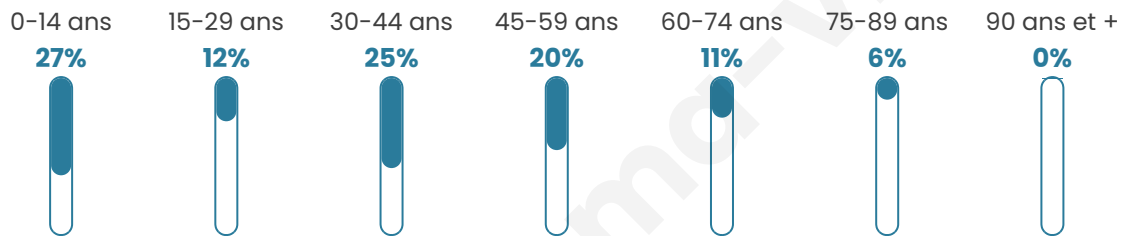

# Statistiques sur la population

Nombre d'habitants

**604**

Age moyen

**36 ans**

Pop active

**52.5%**

Taux chômage

**6.6%**

Pop densité

**86 h/km<sup>2</sup>**

Revenu moyen

**23 410 €/an**

## Evolution du nombre d'habitants

Sources : Institut national de la statistique et des études économiques (insee) selon Les dernières parutions officielles de 2024 portant sur les années 2020, 2021 et 2022.

## Tranche d'âge