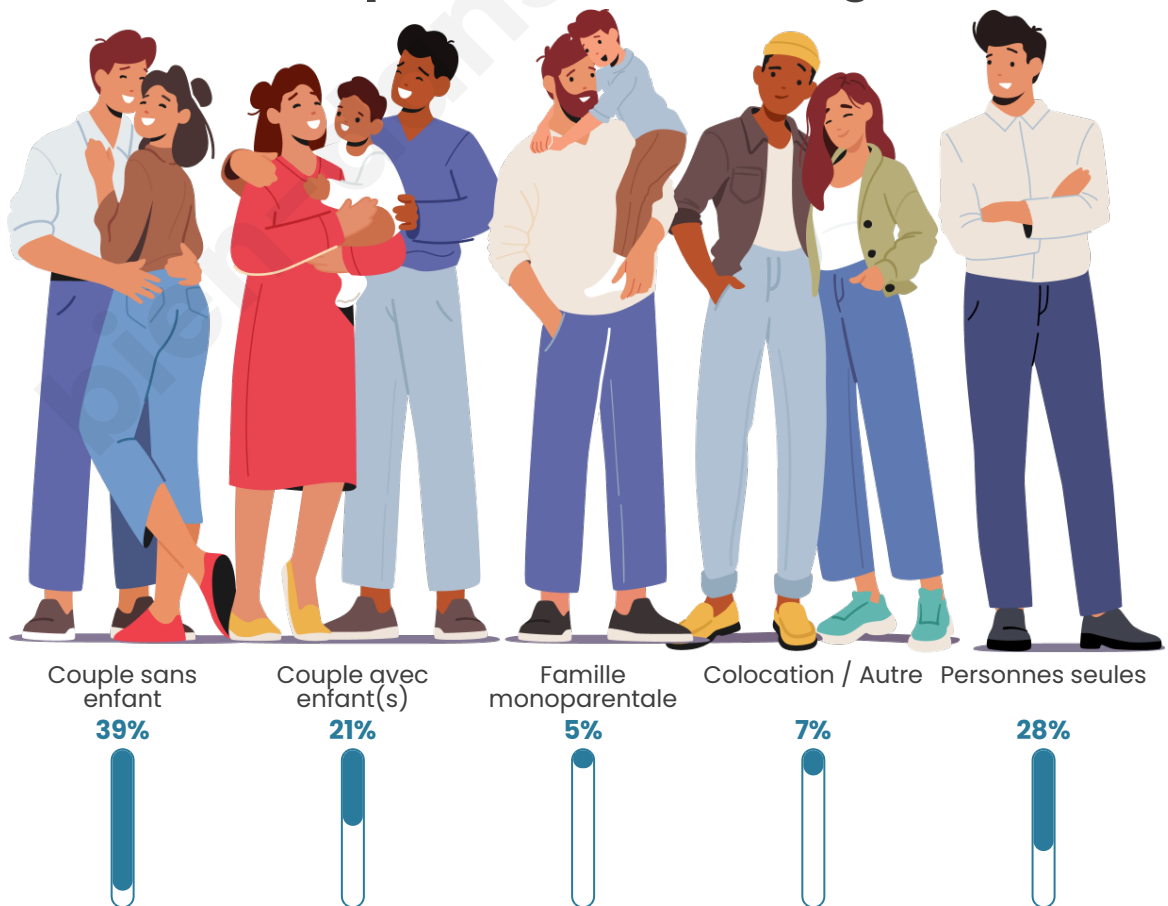

Tranche d'âge

Activité professionnelle

Niveau de diplôme

Composition des ménages

Profils électoraux

Premier tour

	Emmanuel MACRON	26.52 %
	Marine LE PEN	26.43 %
	Jean-Luc MÉLENCHON	18.73 %
	Valérie PÉCRESSÉ	5.88 %
	Jean LASSALLE	5.61 %
	Éric ZEMMOUR	4.62 %
	Yannick JADOT	2.99 %
	Nicolas DUPONT- AIGNAN	2.44 %
	Fabien ROUSSEL	2.26 %
	Anne HIDALGO	1.99 %
	Philippe POUTOU	1.81 %
	Nathalie ARTHAUD	0.72 %