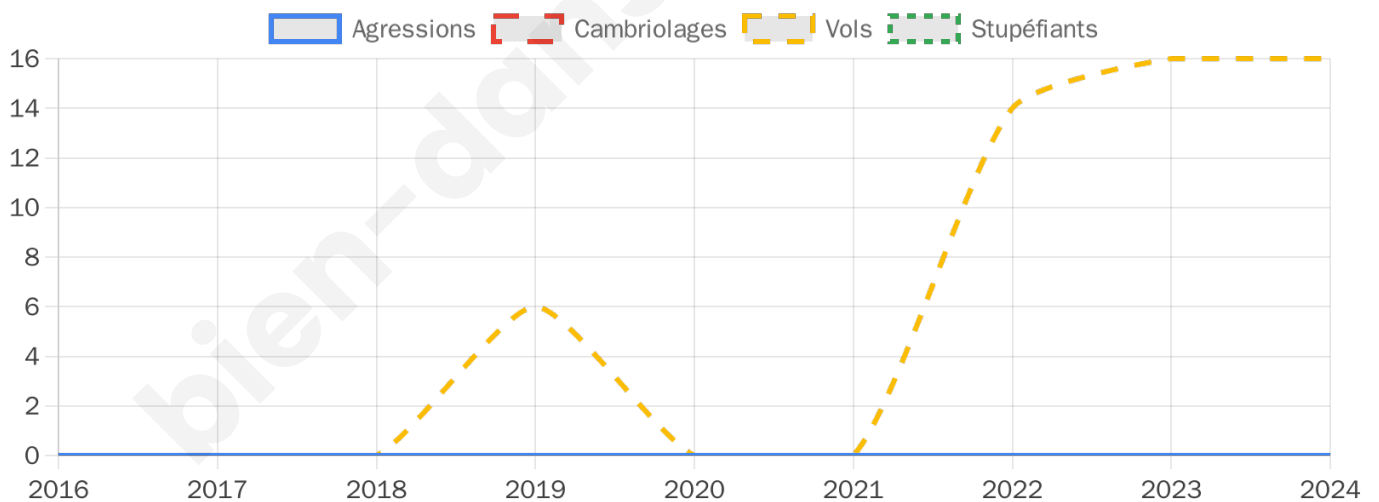

Sécurité

Agressions physiques / sexuelles

0

Cambriolages

0

Vols / dégradations

16

Stupéfiants

0

Evolution du nombre d'infractions