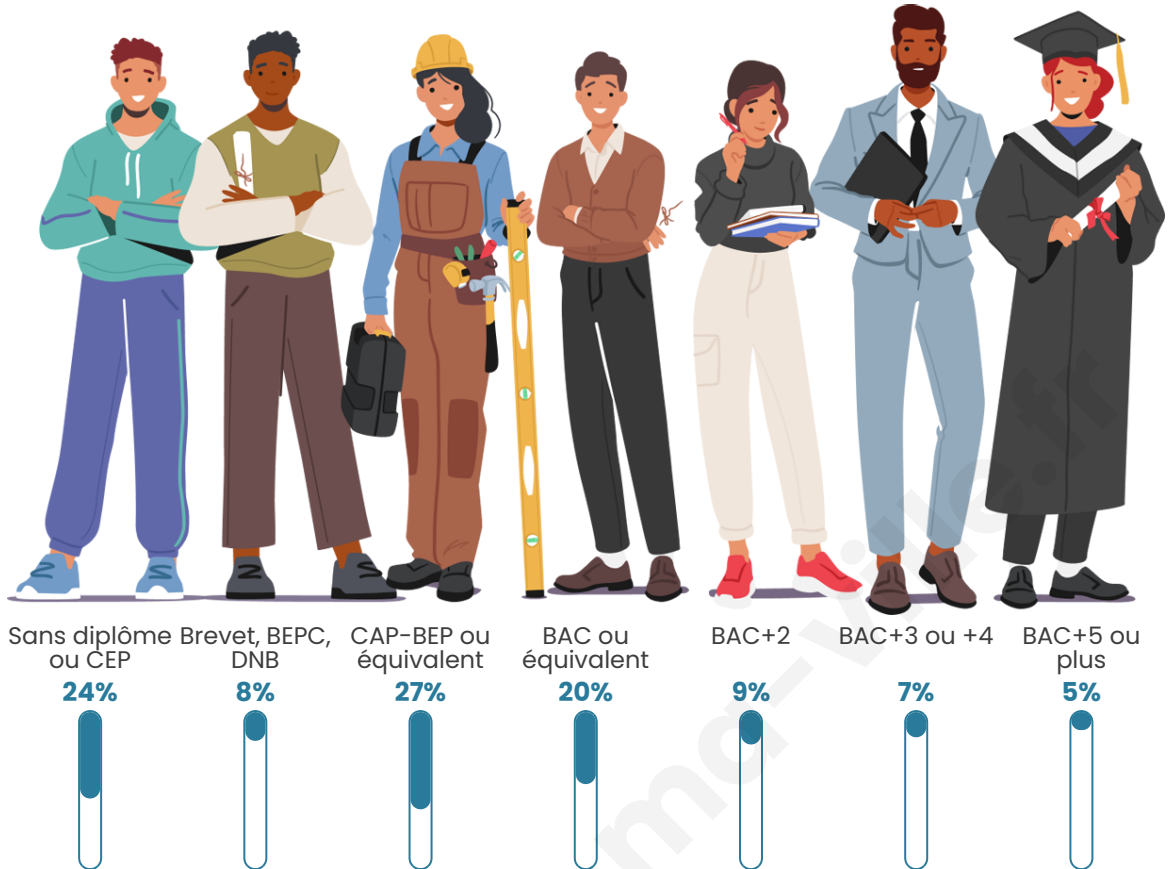

Tranche d'âge

Activité professionnelle

Niveau de diplôme

Composition des ménages

Profils électoraux

Premier tour

	Emmanuel MACRON	26.52 %
	Marine LE PEN	26.43 %
	Jean-Luc MÉLENCHON	18.73 %
	Valérie PÉCRESSÉ	5.88 %
	Jean LASSALLE	5.61 %
	Éric ZEMMOUR	4.62 %
	Yannick JADOT	2.99 %
	Nicolas DUPONT- AIGNAN	2.44 %
	Fabien ROUSSEL	2.26 %
	Anne HIDALGO	1.99 %
	Philippe POUTOU	1.81 %
	Nathalie ARTHAUD	0.72 %