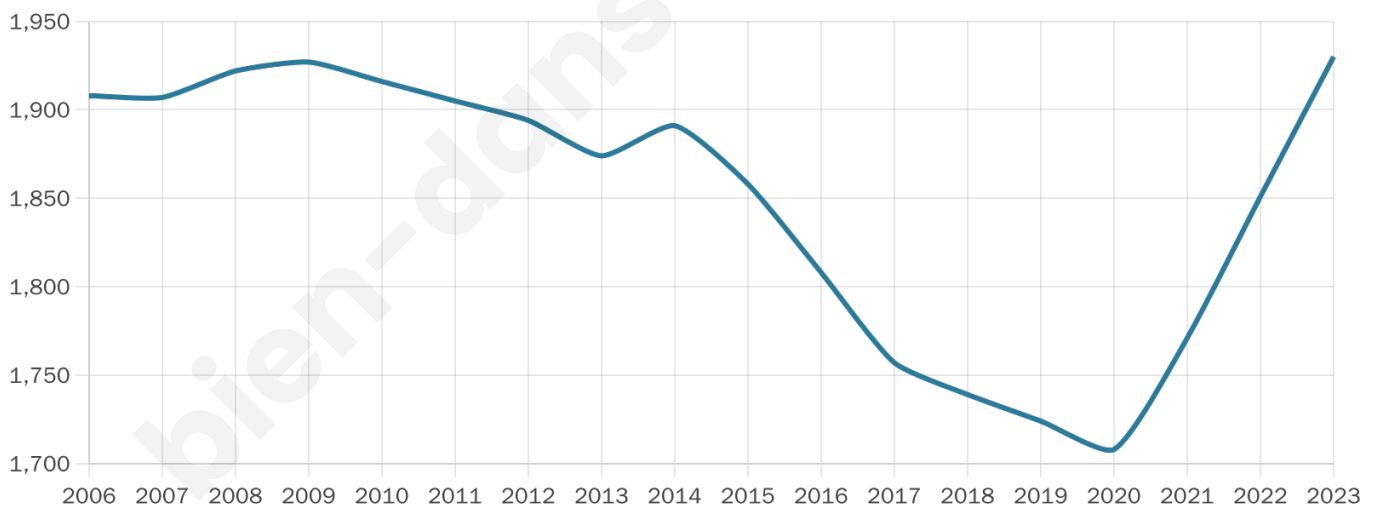

Situation géographique

i Informations clés

- **Région** : Bretagne
- **Département** : Morbihan
- **Code postal** : 56630
- **Superficie** : 85 km²

Statistiques sur la population

Nombre d'habitants

1 930

Age moyen

49 ans

Pop active

36.9%

Taux chômage

8.7%

Pop densité

23 h/km²

Revenu moyen

20 190 €/an

Evolution du nombre d'habitants

Sources : Institut national de la statistique et des études économiques (insee) selon Les dernières parutions officielles de 2024 portant sur les années 2020, 2021 et 2022.