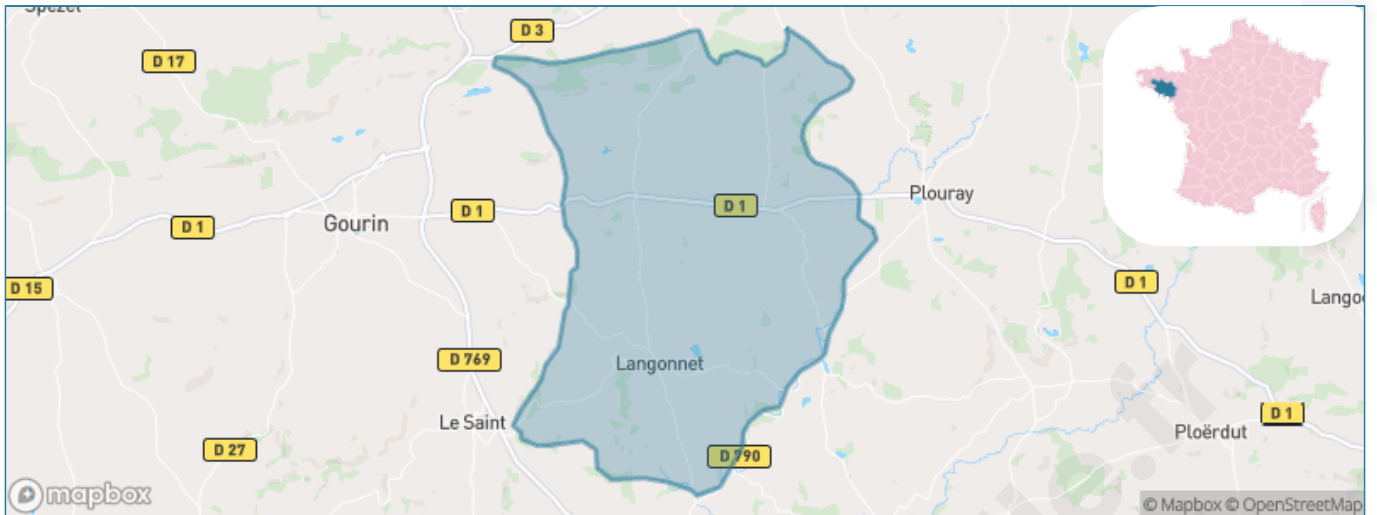

Version web

Ville de Langonnet

Présenté par

BIEN dans
ma **VILLE** 

Sommaire

Situation géographique	3
Statistiques sur la population	4
Evolution du nombre d'habitants	4
Tranche d'âge	5
0-14 ans	5
15-29 ans	5
30-44 ans	5
45-59 ans	5
60-74 ans	5
75-89 ans	5
90 ans et +	5
Activité professionnelle	5
Agriculteurs	5
Artisans, Commerçants	5
Cadres et sup.	5
Professions intermédiaires	5
Employé	5
Ouvrier	5
Retraité	5
Autres	5
Niveau de diplôme	6
Sans diplôme ou CEP	6
Brevet, BEPC, DNB	6
CAP-BEP ou équivalent	6
BAC ou équivalent	6
BAC+2	6
BAC+3 ou +4	6
BAC+5 ou plus	6
Composition des ménages	6
Couple sans enfant	6
Couple avec enfant(s)	6
Famille monoparentale	6
Colocation / Autre	6
Personnes seules	6
Profil électoraux	7
Premier tour	7
Sécurité	8
Evolution du nombre d'infractions	8
Pour comparer	9
Services à la population	10
Commerce	10
Éducation	10
Villes autour de Langonnet	11
Avis sur la ville de Langonnet	12
Moyenne par critère	12
Villes autour de Langonnet	12
Répartition des avis par note	12
Répartition des avis par note	12

Situation géographique

i Informations clés

- **Région** : Bretagne
- **Département** : Morbihan
- **Code postal** : 56630
- **Superficie** : 85 km²

Statistiques sur la population

Nombre d'habitants

1 930

Age moyen