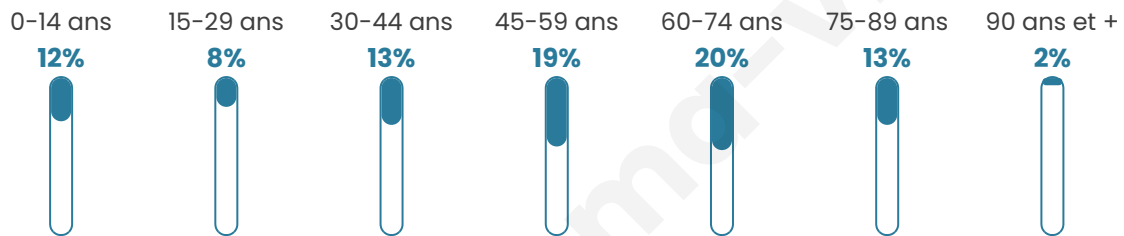

Situation géographique

i Informations clés

- **Région** : Bretagne
- **Département** : Morbihan
- **Code postal** : 56630
- **Superficie** : 85 km²

Statistiques sur la population

Nombre d'habitants

1 930

Age moyen

49 ans

Pop active

36.9%

Taux chômage

8.7%

Pop densité

23 h/km²

Revenu moyen

Tranche d'âge

Activité professionnelle

Niveau de diplôme

Composition des ménages

Profils électoraux

Premier tour

	Emmanuel MACRON	26.52 %
	Marine LE PEN	26.43 %
	Jean-Luc MÉLENCHON	18.73 %
	Valérie PÉCRESSÉ	5.88 %
	Jean LASSALLE	5.61 %
	Éric ZEMMOUR	4.62 %
	Yannick JADOT	2.99 %
	Nicolas DUPONT- AIGNAN	2.44 %
	Fabien ROUSSEL	2.26 %
	Anne HIDALGO	1.99 %
	Philippe POUTOU	1.81 %
	Nathalie ARTHAUD	0.72 %