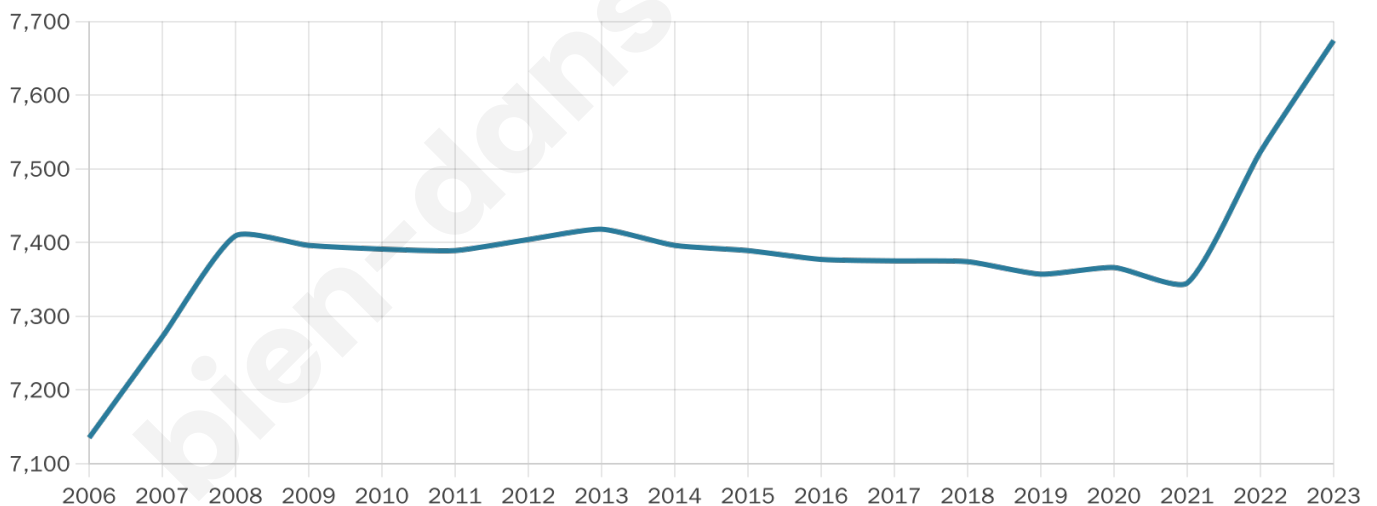

7 674

Age moyen

46 ans

Pop active

41.8%

Taux chômage

12.6%

Pop densité

590 h/km²

Revenu moyen

20 390 €/an

Evolution du nombre d'habitants

Sources : Institut national de la statistique et des études économiques (insee) selon Les dernières parutions officielles de 2024 portant sur les années 2020, 2021 et 2022.