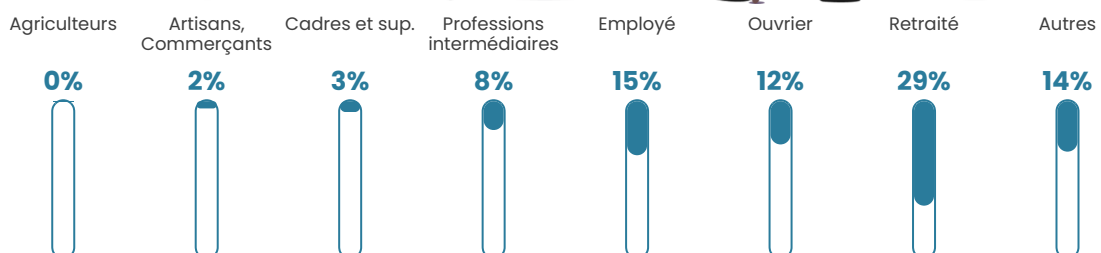

590 h/km²

Revenu moyen

20 390 €/an

Evolution du nombre d'habitants

Sources : Institut national de la statistique et des études économiques (insee) selon Les dernières parutions officielles de 2024 portant sur les années 2020, 2021 et 2022.

Tranche d'âge

Activité professionnelle

Niveau de diplôme

Composition des ménages

Profils électoraux

Premier tour

	Emmanuel MACRON	27.00 %
	Marine LE PEN	22.73 %
	Jean-Luc MÉLENCHON	21.47 %
	Éric ZEMMOUR	6.52 %
	Jean LASSALLE	4.98 %
	Valérie PÉCRESSÉ	3.92 %
	Yannick JADOT	3.59 %
	Anne HIDALGO	3.45 %
	Fabien ROUSSEL	2.57 %
	Nicolas DUPONT- AIGNAN	1.89 %
	Philippe POUTOU	1.04 %
	Nathalie ARTHAUD	0.85 %