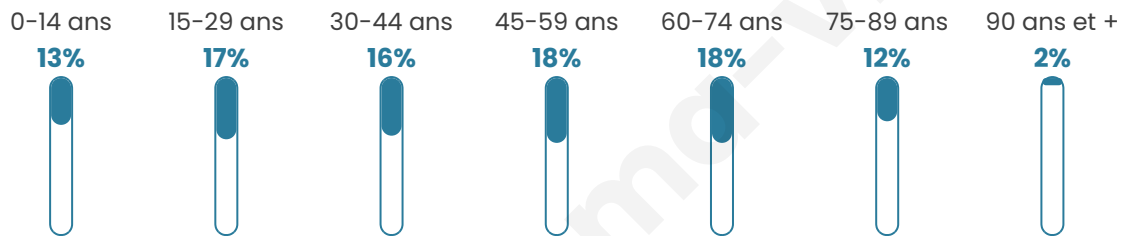

7 674

Age moyen

46 ans

Pop active

41.8%

Taux chômage

12.6%

Pop densité

590 h/km²

Revenu moyen

20 390 €/an

Evolution du nombre d'habitants

Sources : Institut national de la statistique et des études économiques (insee) selon Les dernières parutions officielles de 2024 portant sur les années 2020, 2021 et 2022.

Tranche d'âge

Activité professionnelle

Niveau de diplôme

Composition des ménages

Profils électoraux

Premier tour

	Emmanuel MACRON	27.00 %
	Marine LE PEN	22.73 %
	Jean-Luc MÉLENCHON	21.47 %
	Éric ZEMMOUR	6.52 %
	Jean LASSALLE	4.98 %
	Valérie PÉCRESSÉ	3.92 %
	Yannick JADOT	3.59 %
	Anne HIDALGO	3.45 %
	Fabien ROUSSEL	2.57 %
	Nicolas DUPONT- AIGNAN	1.89 %
	Philippe POUTOU	1.04 %
	Nathalie ARTHAUD	0.85 %