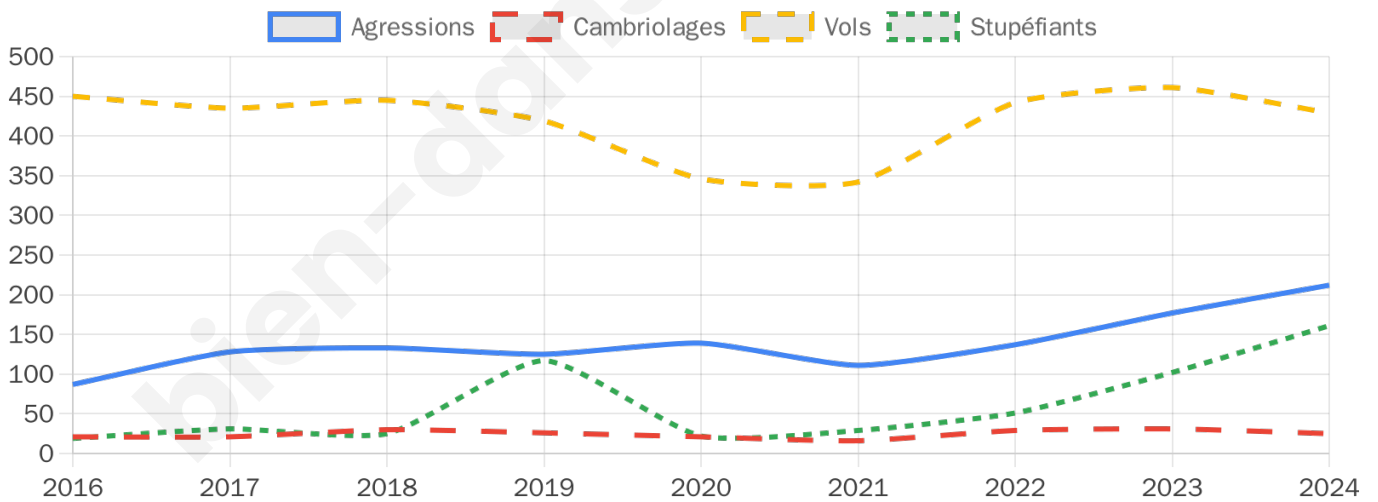

4 805 inscrits

Participation : 77.65%

Votes blancs : 1.42%

Votes nuls : 0.70%

Second tour

	Emmanuel MACRON	57,92 %
	Marine LE PEN	42,08 %

4 802 inscrits

Participation : 73.64%

Votes blancs : 7.83%

Votes nuls : 3.05%

Sécurité

Agressions physiques / sexuelles

212

Cambriolages

25

Vols / dégradations

429

Stupéfiants

161

Evolution du nombre d'infractions

Pour comparer

(en proportion du nombre d'habitants)

Sources : Bases statistiques communale, départementale et régionale de la délinquance enregistrée par la police et la gendarmerie nationales selon les dernières parutions officielles de 2025 portant sur l'année 2024 ([data.gouv](https://data.gouv.fr)).