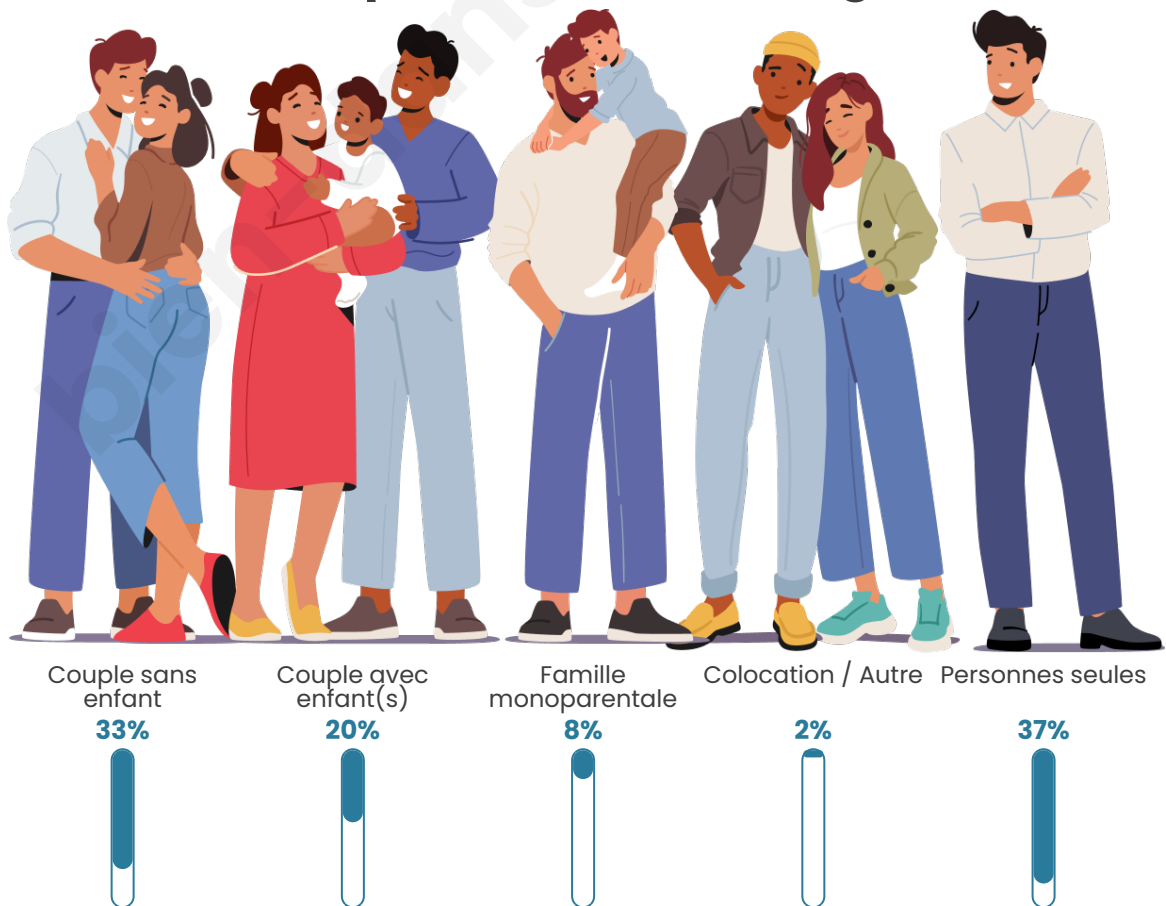

Tranche d'âge

Activité professionnelle

Niveau de diplôme

Composition des ménages

Profils électoraux

Premier tour

	Emmanuel MACRON	27.00 %
	Marine LE PEN	22.73 %
	Jean-Luc MÉLENCHON	21.47 %
	Éric ZEMMOUR	6.52 %
	Jean LASSALLE	4.98 %
	Valérie PÉCRESSÉ	3.92 %
	Yannick JADOT	3.59 %
	Anne HIDALGO	3.45 %
	Fabien ROUSSEL	2.57 %
	Nicolas DUPONT- AIGNAN	1.89 %
	Philippe POUTOU	1.04 %
	Nathalie ARTHAUD	0.85 %