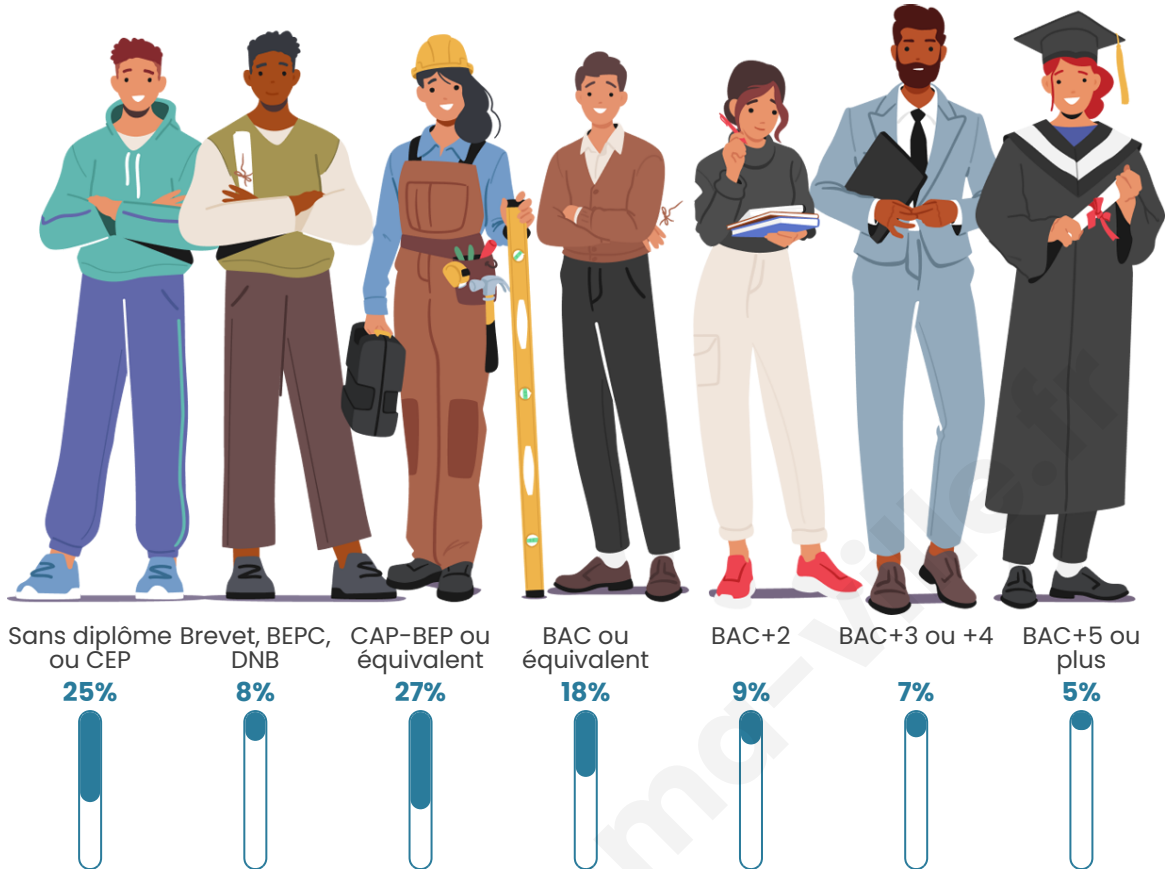

7 674

Age moyen

46 ans

Pop active

41.8%

Taux chômage

12.6%

Pop densité

Tranche d'âge

Activité professionnelle

Niveau de diplôme

Composition des ménages

Profils électoraux

Premier tour

	Emmanuel MACRON	27.00 %
	Marine LE PEN	22.73 %
	Jean-Luc MÉLENCHON	21.47 %
	Éric ZEMMOUR	6.52 %
	Jean LASSALLE	4.98 %
	Valérie PÉCRESSÉ	3.92 %
	Yannick JADOT	3.59 %
	Anne HIDALGO	3.45 %
	Fabien ROUSSEL	2.57 %
	Nicolas DUPONT- AIGNAN	1.89 %
	Philippe POUTOU	1.04 %
	Nathalie ARTHAUD	0.85 %