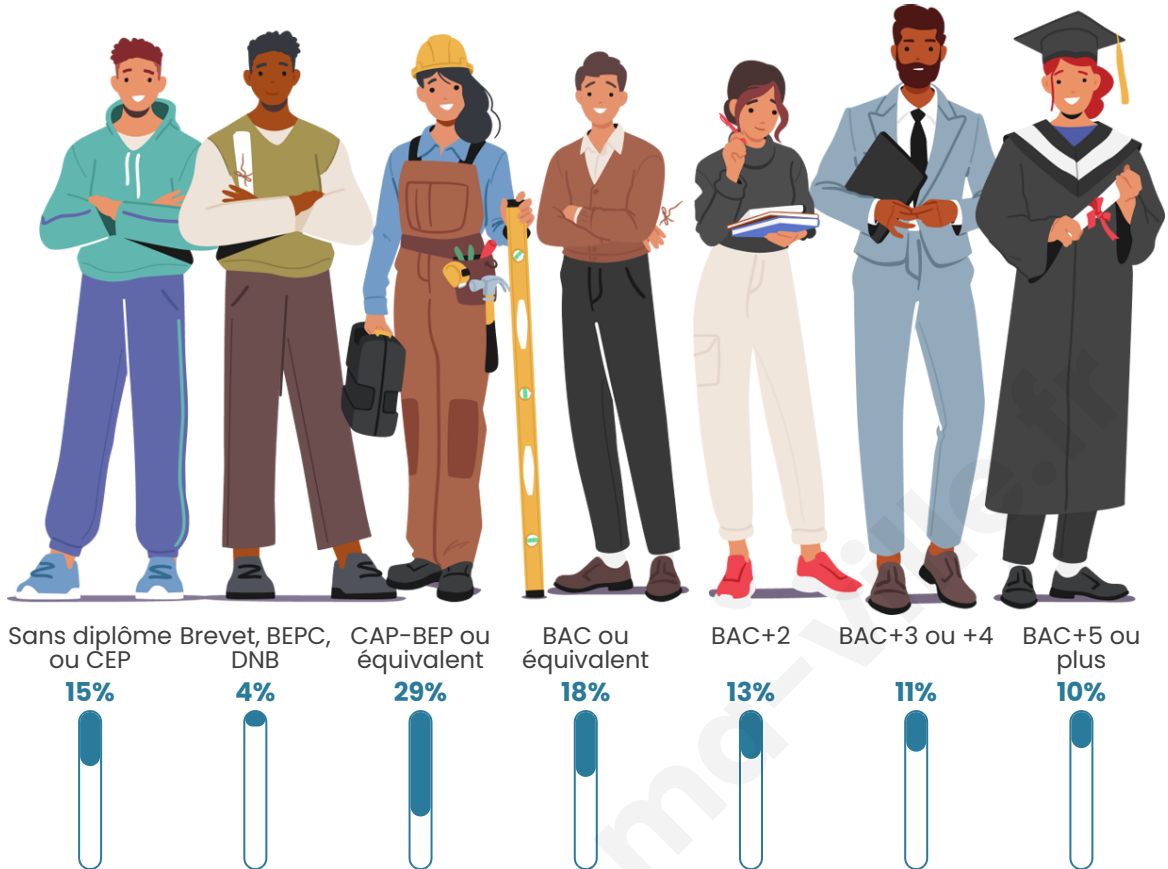

2 215

Age moyen

41 ans

Pop active

50.6%

Taux chômage

8.8%

Pop densité

Tranche d'âge

Activité professionnelle

Niveau de diplôme

Composition des ménages

Profils électoraux

Premier tour

	Jean-Luc MÉLENCHON	28.84 %
	Emmanuel MACRON	23.94 %
	Marine LE PEN	17.87 %
	Yannick JADOT	6.40 %
	Jean LASSALLE	6.07 %
	Éric ZEMMOUR	5.74 %
	Valérie PÉCRESSÉ	3.57 %
	Fabien ROUSSEL	2.74 %
	Anne HIDALGO	2.08 %
	Nicolas DUPONT- AIGNAN	1.66 %
	Philippe POUTOU	1.00 %
	Nathalie ARTHAUD	0.08 %