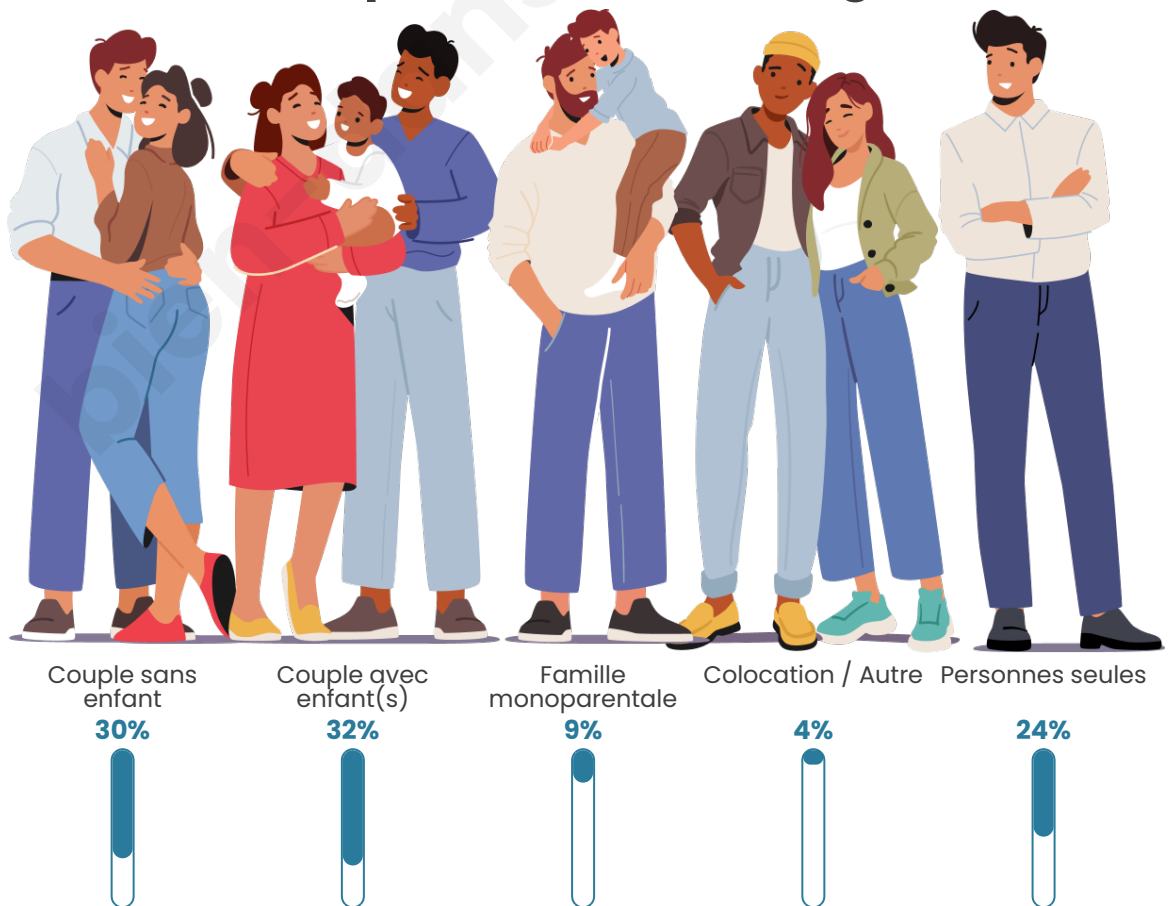

Tranche d'âge

Activité professionnelle

Niveau de diplôme

Composition des ménages

Profils électoraux

Premier tour

	Jean-Luc MÉLENCHON	28.84 %
	Emmanuel MACRON	23.94 %
	Marine LE PEN	17.87 %
	Yannick JADOT	6.40 %
	Jean LASSALLE	6.07 %
	Éric ZEMMOUR	5.74 %
	Valérie PÉCRESSÉ	3.57 %
	Fabien ROUSSEL	2.74 %
	Anne HIDALGO	2.08 %
	Nicolas DUPONT- AIGNAN	1.66 %
	Philippe POUTOU	1.00 %
	Nathalie ARTHAUD	0.08 %