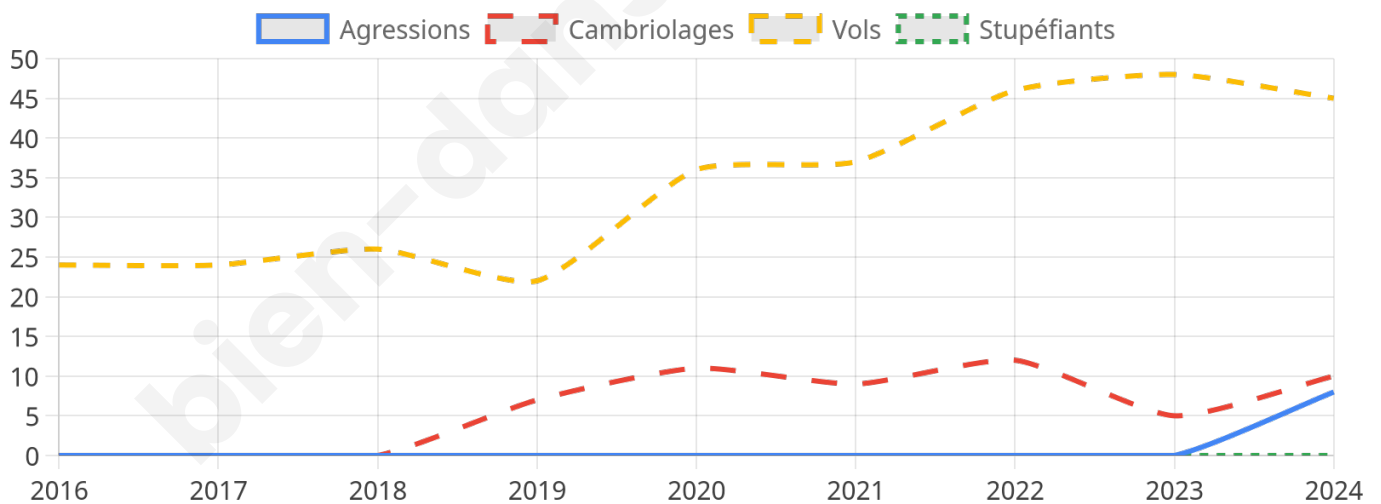

Sécurité

Agressions physiques / sexuelles

8

Cambriolages

10

Vols / dégradations

45

Stupéfiants

0

Evolution du nombre d'infractions