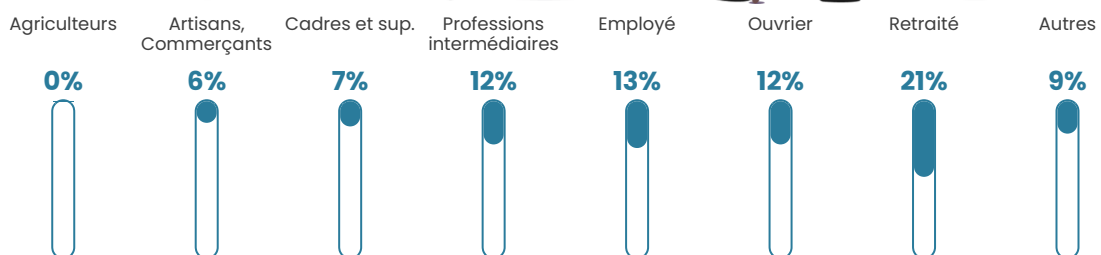

222 h/km²

Revenu moyen

22 960 €/an

Evolution du nombre d'habitants

Sources : Institut national de la statistique et des études économiques (insee) selon Les dernières parutions officielles de 2024 portant sur les années 2020, 2021 et 2022.

Tranche d'âge

Activité professionnelle

Niveau de diplôme

Composition des ménages

Profils électoraux

Premier tour

	Jean-Luc MÉLENCHON	28.84 %
	Emmanuel MACRON	23.94 %
	Marine LE PEN	17.87 %
	Yannick JADOT	6.40 %
	Jean LASSALLE	6.07 %
	Éric ZEMMOUR	5.74 %
	Valérie PÉCRESSÉ	3.57 %
	Fabien ROUSSEL	2.74 %
	Anne HIDALGO	2.08 %
	Nicolas DUPONT- AIGNAN	1.66 %
	Philippe POUTOU	1.00 %
	Nathalie ARTHAUD	0.08 %