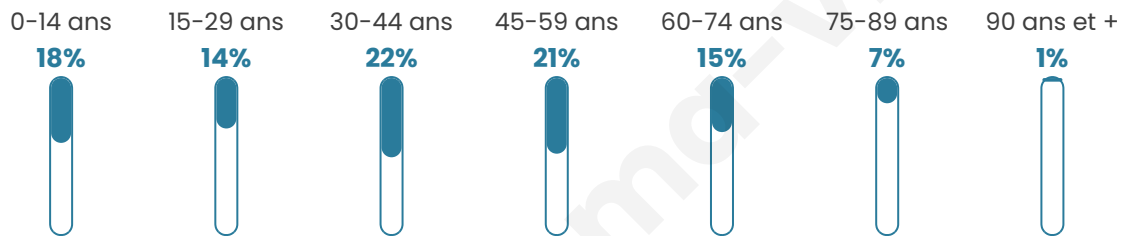

2 215

Age moyen

41 ans

Pop active

50.6%

Taux chômage

8.8%

Pop densité

222 h/km²

Revenu moyen

22 960 €/an

Evolution du nombre d'habitants

Sources : Institut national de la statistique et des études économiques (insee) selon Les dernières parutions officielles de 2024 portant sur les années 2020, 2021 et 2022.

Tranche d'âge

Activité professionnelle

Niveau de diplôme

Composition des ménages

Profils électoraux

Premier tour

	Jean-Luc MÉLENCHON	28.84 %
	Emmanuel MACRON	23.94 %
	Marine LE PEN	17.87 %
	Yannick JADOT	6.40 %
	Jean LASSALLE	6.07 %
	Éric ZEMMOUR	5.74 %
	Valérie PÉCRESSÉ	3.57 %
	Fabien ROUSSEL	2.74 %
	Anne HIDALGO	2.08 %
	Nicolas DUPONT- AIGNAN	1.66 %
	Philippe POUTOU	1.00 %
	Nathalie ARTHAUD	0.08 %

1 470 inscrits

Participation : 83.88%

Votes blancs : 1.78%

Votes nuls : 0.65%

Second tour

	Emmanuel MACRON	61,9 %
	Marine LE PEN	38,1 %

1 473 inscrits

Participation : 78%