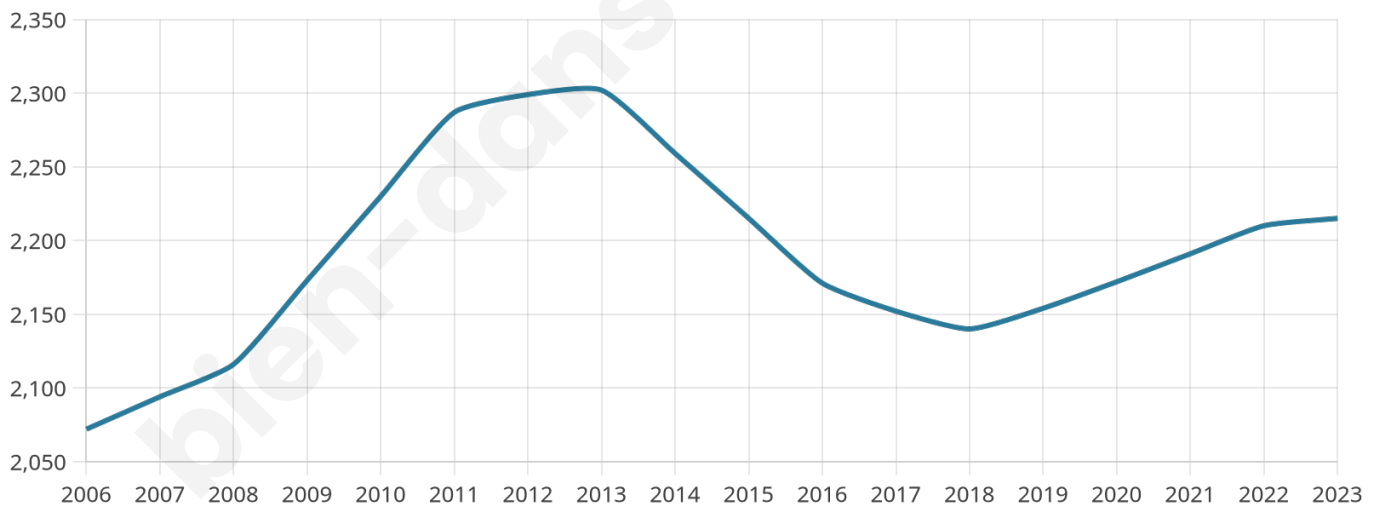

2 215

Age moyen

41 ans

Pop active

50.6%

Taux chômage

8.8%

Pop densité

222 h/km²

Revenu moyen

22 960 €/an

Evolution du nombre d'habitants

Sources : Institut national de la statistique et des études économiques (insee) selon Les dernières parutions officielles de 2024 portant sur les années 2020, 2021 et 2022.