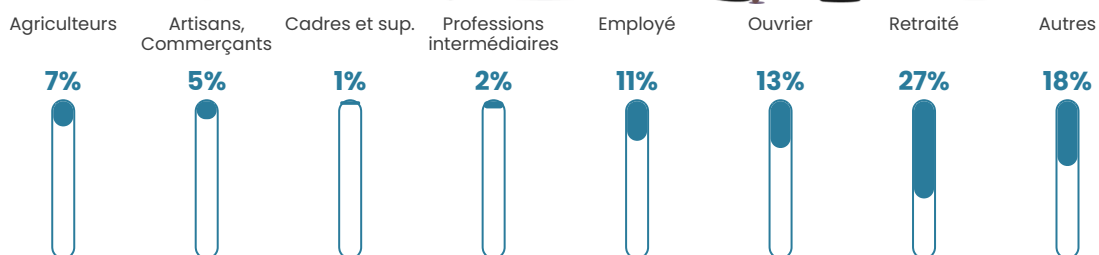

47 ans

Pop active

37%

Taux chômage

11%

Pop densité

18 h/km²

Revenu moyen

16 680 €/an

Evolution du nombre d'habitants

Sources : Institut national de la statistique et des études économiques (insee) selon Les dernières parutions officielles de 2024 portant sur les années 2020, 2021 et 2022.

Tranche d'âge

Activité professionnelle

Niveau de diplôme

Composition des ménages

Profils électoraux

Premier tour

| | | |
|---|-----------------------|---------|
|  | Marine LE PEN | 30.84 % |
|  | Jean-Luc MÉLENCHON | 25.23 % |
|  | Emmanuel MACRON | 20.09 % |
|  | Éric ZEMMOUR | 7.94 % |
|  | Fabien ROUSSEL | 4.21 % |
|  | Nicolas DUPONT-AIGNAN | 3.74 % |
|  | Valérie PÉCRESSE | 2.80 % |
|  | Yannick JADOT | 1.87 % |
|  | Nathalie ARTHAUD | 0.93 % |
|  | Jean LASSALLE | 0.93 % |
|  | Anne HIDALGO | 0.93 % |
|  | Philippe POUTOU | 0.47 % |