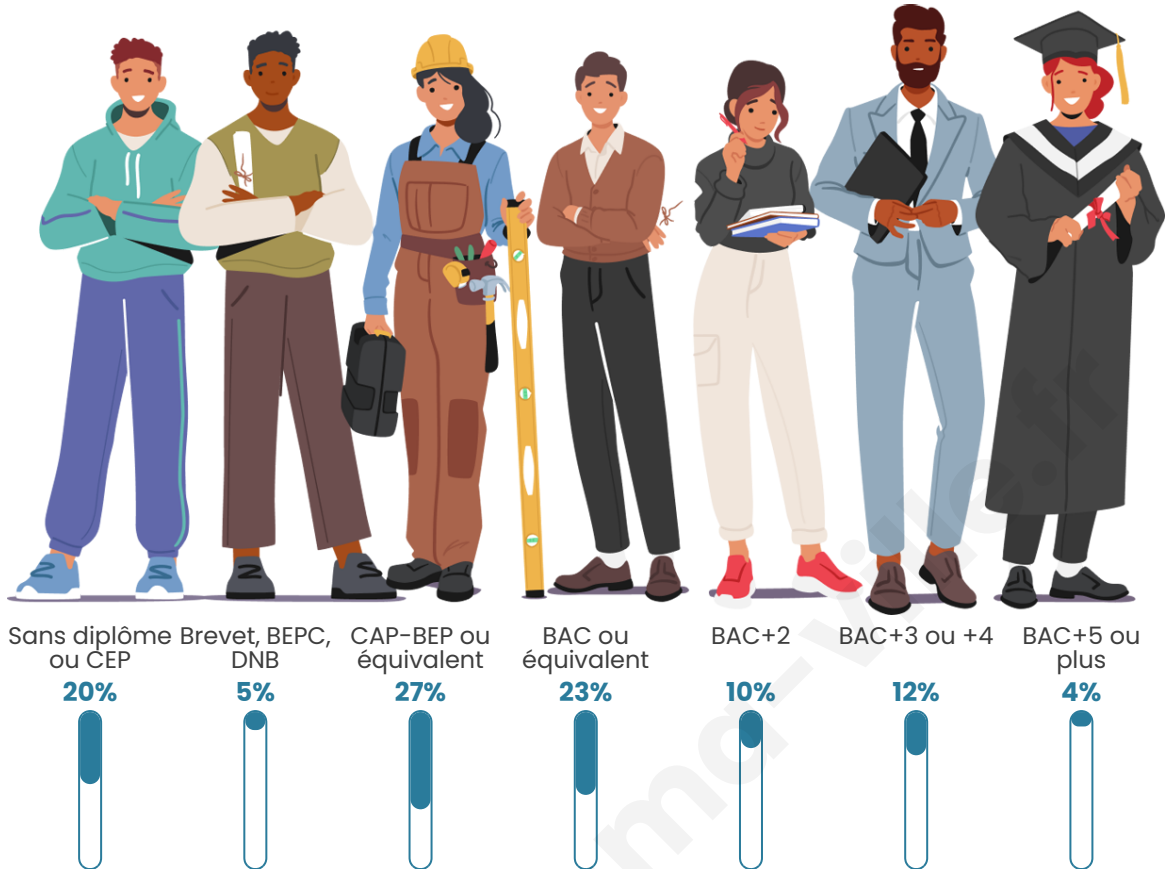

Tranche d'âge

Activité professionnelle

Niveau de diplôme

Composition des ménages

Profils électoraux

Premier tour

| | | |
|---|-----------------------|---------|
|  | Marine LE PEN | 30.84 % |
|  | Jean-Luc MÉLENCHON | 25.23 % |
|  | Emmanuel MACRON | 20.09 % |
|  | Éric ZEMMOUR | 7.94 % |
|  | Fabien ROUSSEL | 4.21 % |
|  | Nicolas DUPONT-AIGNAN | 3.74 % |
|  | Valérie PÉCRESSE | 2.80 % |
|  | Yannick JADOT | 1.87 % |
|  | Nathalie ARTHAUD | 0.93 % |
|  | Jean LASSALLE | 0.93 % |
|  | Anne HIDALGO | 0.93 % |
|  | Philippe POUTOU | 0.47 % |