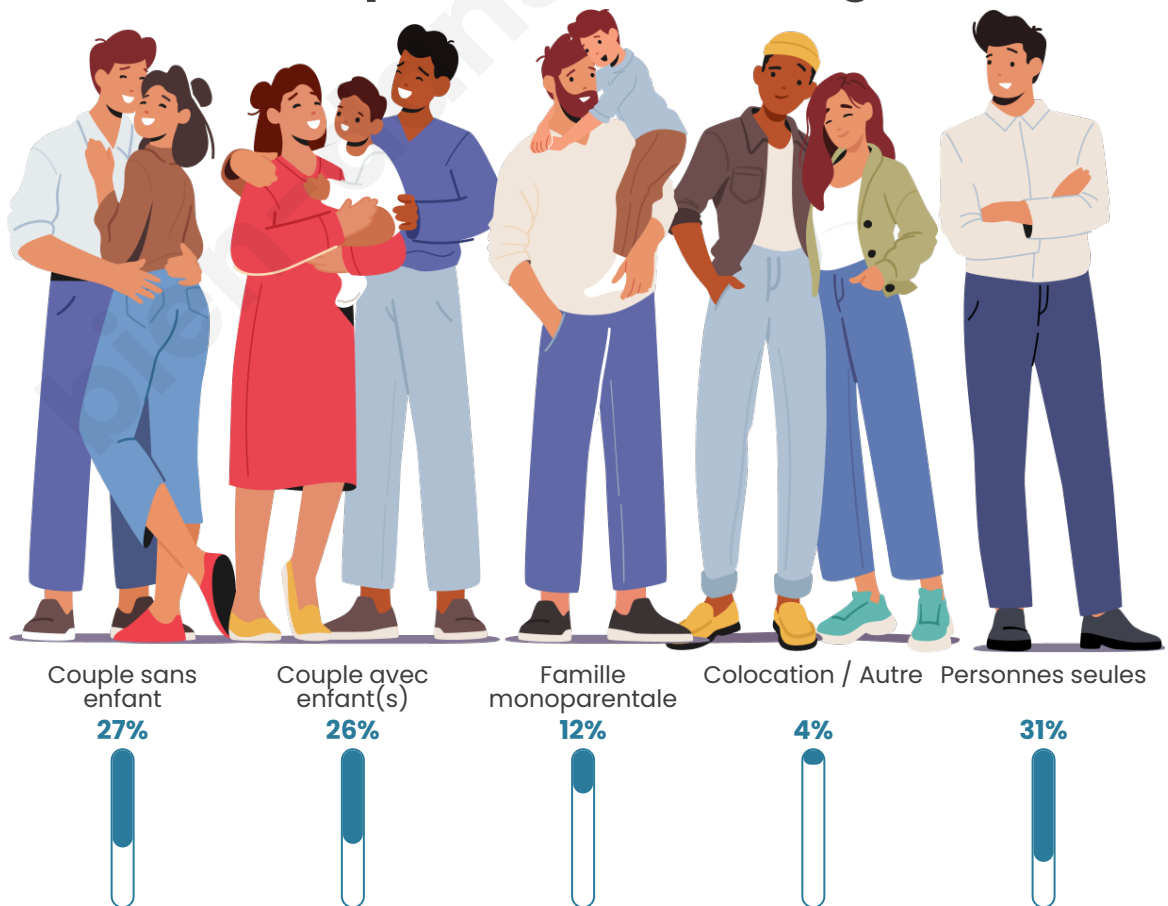

Tranche d'âge

Activité professionnelle

Niveau de diplôme

Composition des ménages

Profils électoraux

Premier tour

| | | |
|---|-----------------------|---------|
|  | Marine LE PEN | 30.84 % |
|  | Jean-Luc MÉLENCHON | 25.23 % |
|  | Emmanuel MACRON | 20.09 % |
|  | Éric ZEMMOUR | 7.94 % |
|  | Fabien ROUSSEL | 4.21 % |
|  | Nicolas DUPONT-AIGNAN | 3.74 % |
|  | Valérie PÉCRESSE | 2.80 % |
|  | Yannick JADOT | 1.87 % |
|  | Nathalie ARTHAUD | 0.93 % |
|  | Jean LASSALLE | 0.93 % |
|  | Anne HIDALGO | 0.93 % |
|  | Philippe POUTOU | 0.47 % |

Participation : 76.98%
Votes blancs : 8.88%
Votes nuls : 2.8%

Sécurité

Agressions physiques / sexuelles

0

Cambriolages

0

Vols / dégradations

0