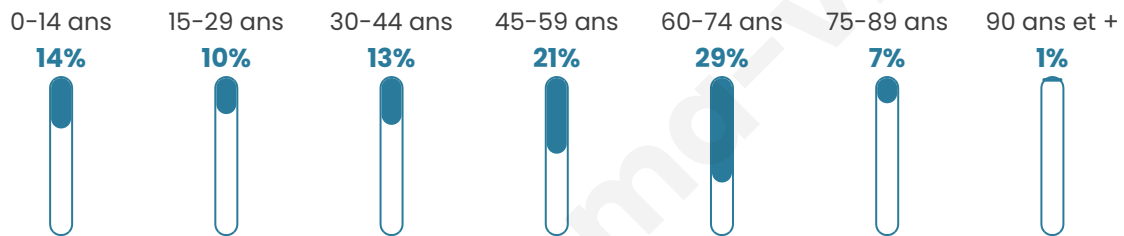

Situation géographique

i Informations clés

- **Région** : Bretagne
- **Département** : Morbihan
- **Code postal** : 56160
- **Superficie** : 22 km²

Statistiques sur la population

Nombre d'habitants

403

Age moyen

47 ans

Pop active

37%

Taux chômage

11%

Pop densité

18 h/km²

Revenu moyen

Tranche d'âge

Activité professionnelle

Niveau de diplôme

Composition des ménages

Profils électoraux

Premier tour

| | | |
|---|-----------------------|---------|
|  | Marine LE PEN | 30.84 % |
|  | Jean-Luc MÉLENCHON | 25.23 % |
|  | Emmanuel MACRON | 20.09 % |
|  | Éric ZEMMOUR | 7.94 % |
|  | Fabien ROUSSEL | 4.21 % |
|  | Nicolas DUPONT-AIGNAN | 3.74 % |
|  | Valérie PÉCRESSE | 2.80 % |
|  | Yannick JADOT | 1.87 % |
|  | Nathalie ARTHAUD | 0.93 % |
|  | Jean LASSALLE | 0.93 % |
|  | Anne HIDALGO | 0.93 % |
|  | Philippe POUTOU | 0.47 % |