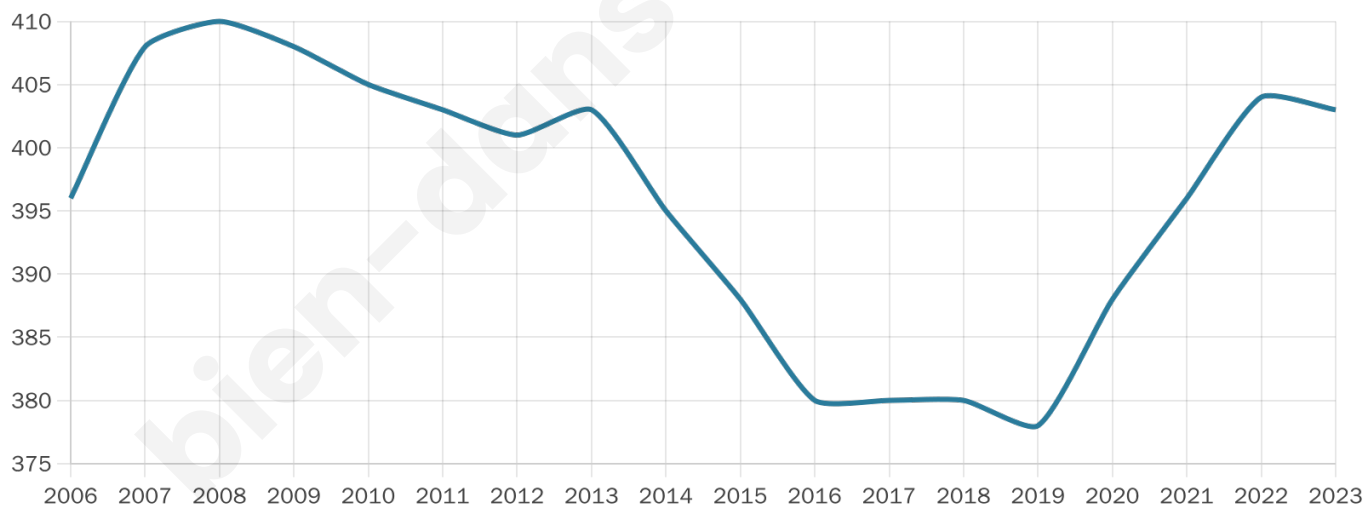

Situation géographique

i Informations clés

- **Région** : Bretagne
- **Département** : Morbihan
- **Code postal** : 56160
- **Superficie** : 22 km²

Statistiques sur la population

Nombre d'habitants

403

Age moyen

47 ans

Pop active

37%

Taux chômage

11%

Pop densité

18 h/km²

Revenu moyen

16 680 €/an

Evolution du nombre d'habitants

Sources : Institut national de la statistique et des études économiques (insee) selon Les dernières parutions officielles de 2024 portant sur les années 2020, 2021 et 2022.