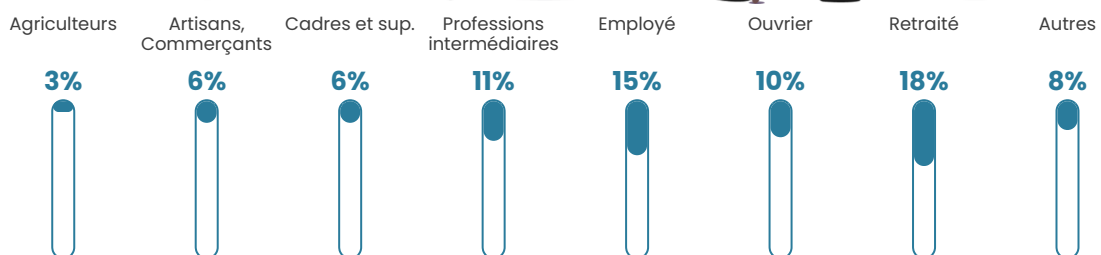

Pop densité

65 h/km²

Revenu moyen

22 110 €/an

Evolution du nombre d'habitants

Sources : Institut national de la statistique et des études économiques (insee) selon Les dernières parutions officielles de 2024 portant sur les années 2020, 2021 et 2022.

Tranche d'âge

Activité professionnelle

Niveau de diplôme

Composition des ménages

Profils électoraux

Premier tour

| | | |
|---|---------------------------|---------|
|  | Emmanuel MACRON | 27.03 % |
|  | Marine LE PEN | 24.97 % |
|  | Jean-Luc MÉLENCHON | 21.52 % |
|  | Yannick JADOT | 5.66 % |
|  | Valérie PÉCRESSÉ | 4.83 % |
|  | Éric ZEMMOUR | 3.45 % |
|  | Jean LASSALLE | 3.31 % |
|  | Fabien ROUSSEL | 3.03 % |
|  | Nicolas DUPONT- AIGNAN | 2.07 % |
|  | Philippe POUTOU | 1.93 % |
|  | Nathalie ARTHAUD | 1.10 % |
|  | Anne HIDALGO | 1.10 % |