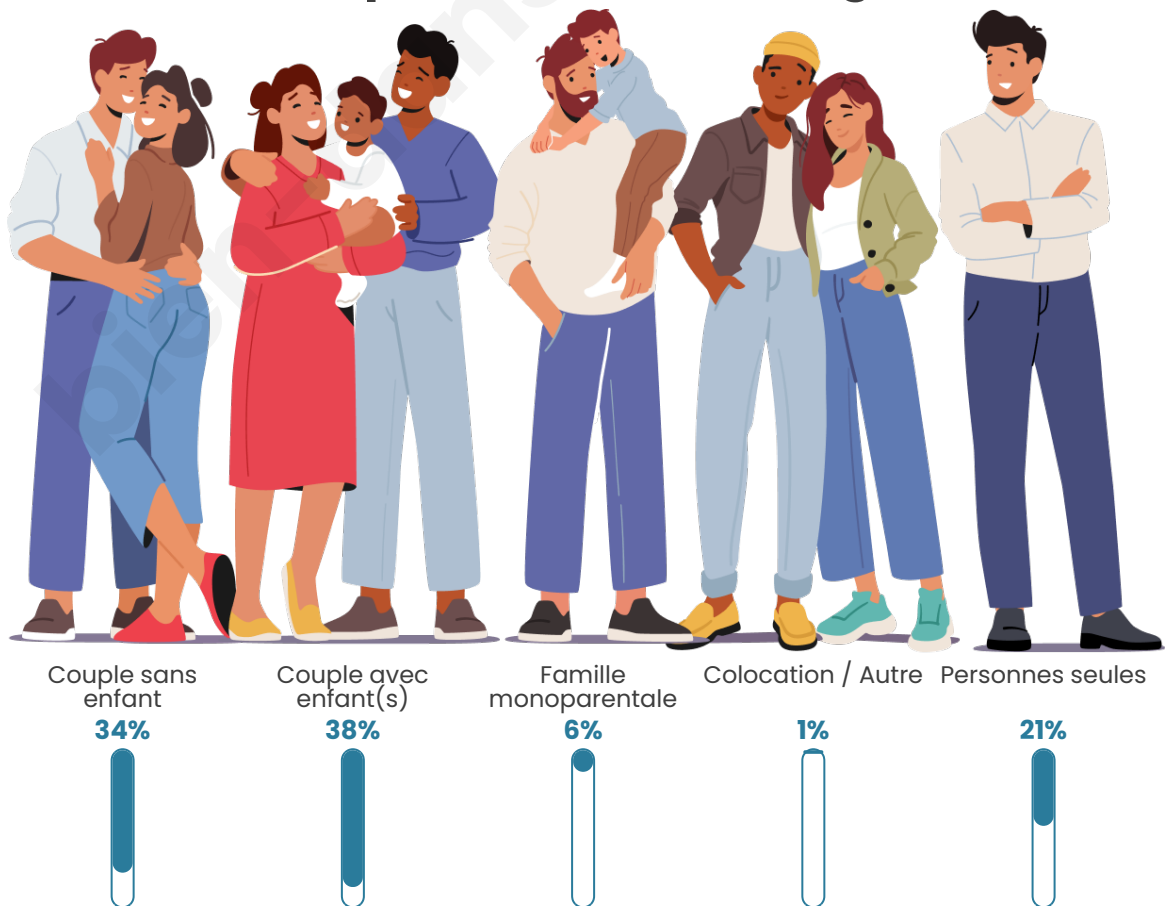

Nombre d'habitants

1175

Age moyen

41 ans

Pop active

48.6%

Taux chômage

9.4%

Tranche d'âge

Activité professionnelle

Niveau de diplôme

Composition des ménages

Profils électoraux

Premier tour

| | | |
|---|---------------------------|---------|
|  | Emmanuel MACRON | 27.03 % |
|  | Marine LE PEN | 24.97 % |
|  | Jean-Luc MÉLENCHON | 21.52 % |
|  | Yannick JADOT | 5.66 % |
|  | Valérie PÉCRESSÉ | 4.83 % |
|  | Éric ZEMMOUR | 3.45 % |
|  | Jean LASSALLE | 3.31 % |
|  | Fabien ROUSSEL | 3.03 % |
|  | Nicolas DUPONT- AIGNAN | 2.07 % |
|  | Philippe POUTOU | 1.93 % |
|  | Nathalie ARTHAUD | 1.10 % |
|  | Anne HIDALGO | 1.10 % |

Participation : 77.1%

Votes blancs : 7.81%

Votes nuls : 3.35%

Sécurité

Agressions physiques / sexuelles

0

Cambriolages

0