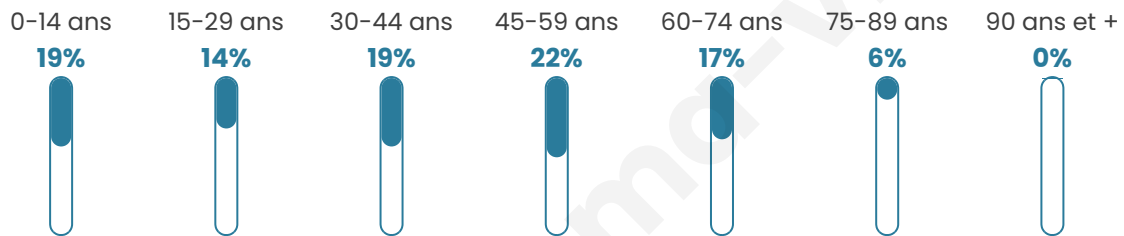

Nombre d'habitants

1175

Age moyen

41 ans

Pop active

48.6%

Taux chômage

9.4%

Pop densité

65 h/km²

Revenu moyen

22 110 €/an

Evolution du nombre d'habitants

Sources : Institut national de la statistique et des études économiques (insee) selon Les dernières parutions officielles de 2024 portant sur les années 2020, 2021 et 2022.

Tranche d'âge

Activité professionnelle

Niveau de diplôme

Composition des ménages

Profils électoraux

Premier tour

| | | |
|---|---------------------------|---------|
|  | Emmanuel MACRON | 27.03 % |
|  | Marine LE PEN | 24.97 % |
|  | Jean-Luc MÉLENCHON | 21.52 % |
|  | Yannick JADOT | 5.66 % |
|  | Valérie PÉCRESSÉ | 4.83 % |
|  | Éric ZEMMOUR | 3.45 % |
|  | Jean LASSALLE | 3.31 % |
|  | Fabien ROUSSEL | 3.03 % |
|  | Nicolas DUPONT- AIGNAN | 2.07 % |
|  | Philippe POUTOU | 1.93 % |
|  | Nathalie ARTHAUD | 1.10 % |
|  | Anne HIDALGO | 1.10 % |

930 inscrits

Participation : 79.57%

Votes blancs : 1.08%

Votes nuls : 0.95%

Second tour

| | | |
|---|--------------------|---------|
|  | Emmanuel MACRON | 56,36 % |
|  | Marine LE PEN | 43,64 % |

930 inscrits