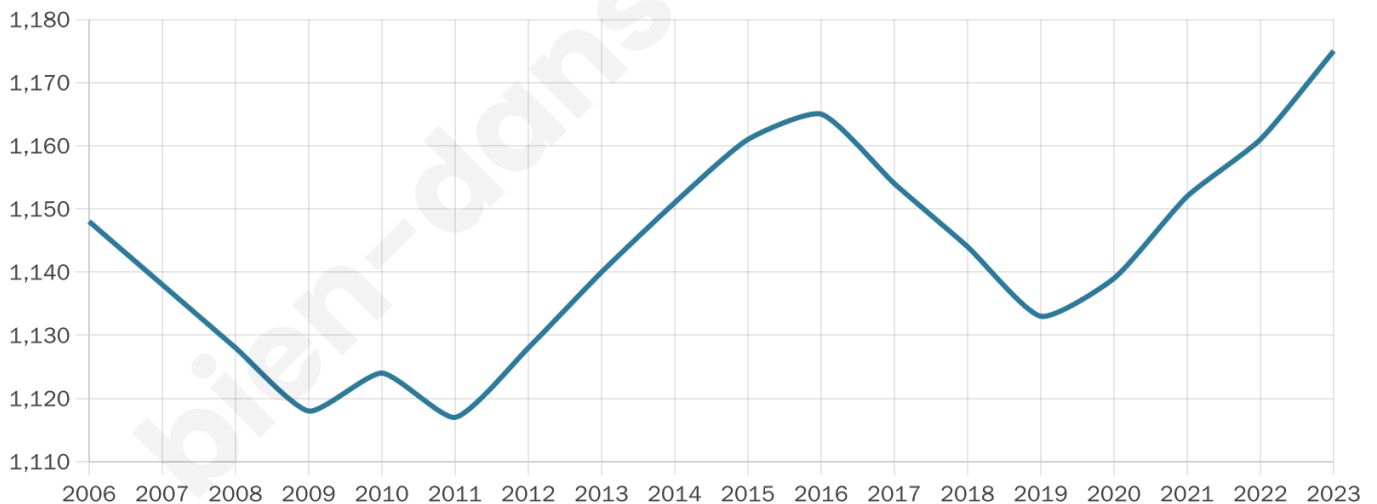

Nombre d'habitants

1175

Age moyen

41 ans

Pop active

48.6%

Taux chômage

9.4%

Pop densité

65 h/km²

Revenu moyen

22 110 €/an

Evolution du nombre d'habitants

Sources : Institut national de la statistique et des études économiques (insee) selon Les dernières parutions officielles de 2024 portant sur les années 2020, 2021 et 2022.