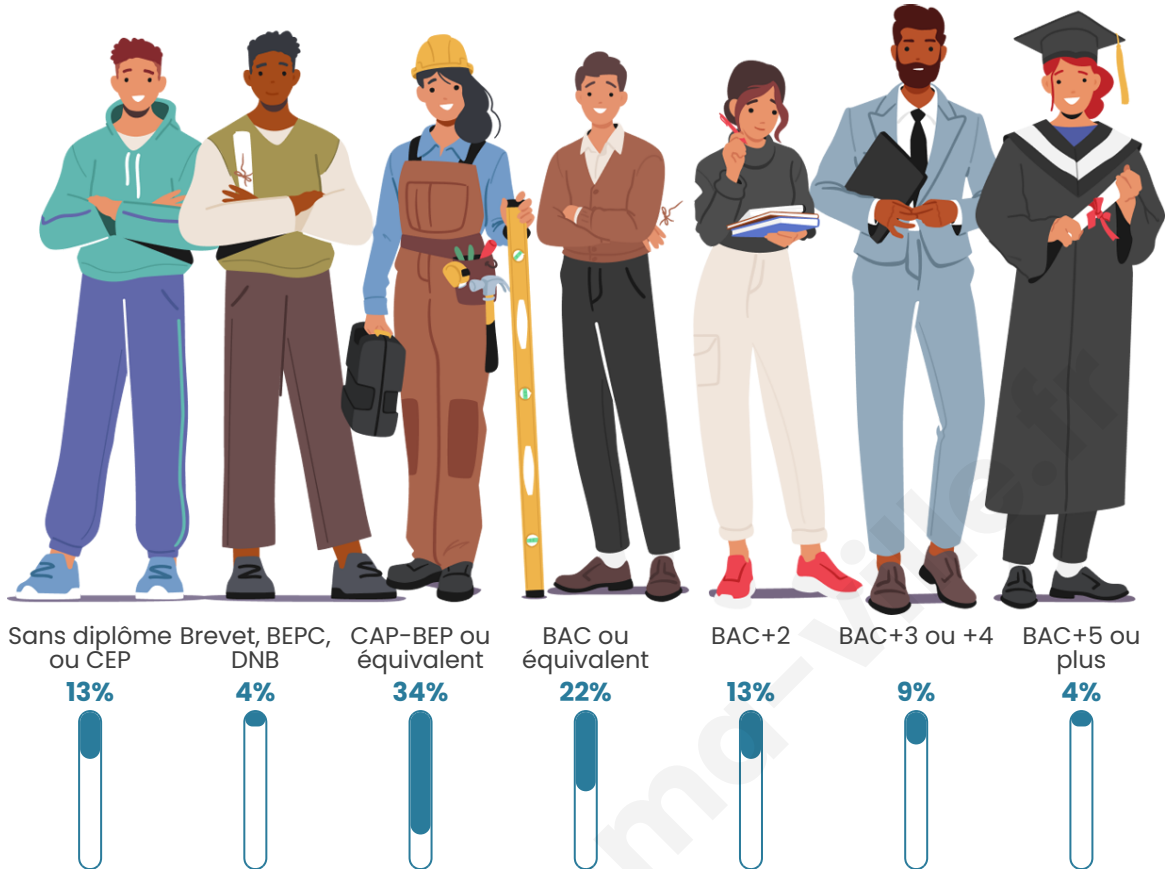

Niveau de diplôme