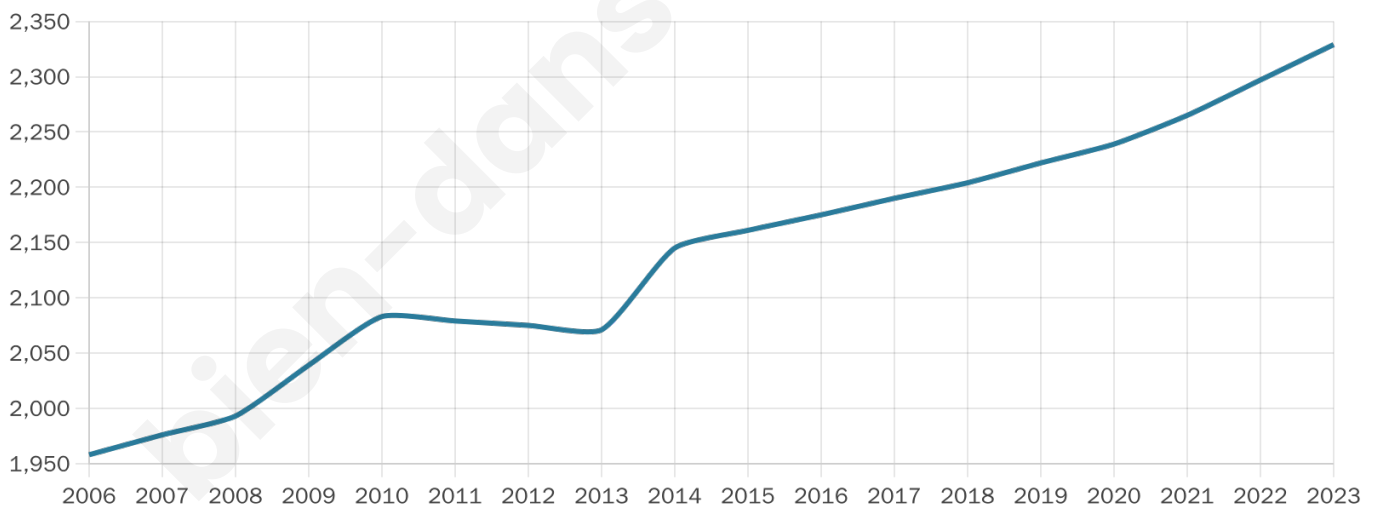

45 ans

Pop active

43.3%

Taux chômage

6.4%

Pop densité

259 h/km²

Revenu moyen

27 220 €/an

Evolution du nombre d'habitants

Sources : Institut national de la statistique et des études économiques (insee) selon Les dernières parutions officielles de 2024 portant sur les années 2020, 2021 et 2022.