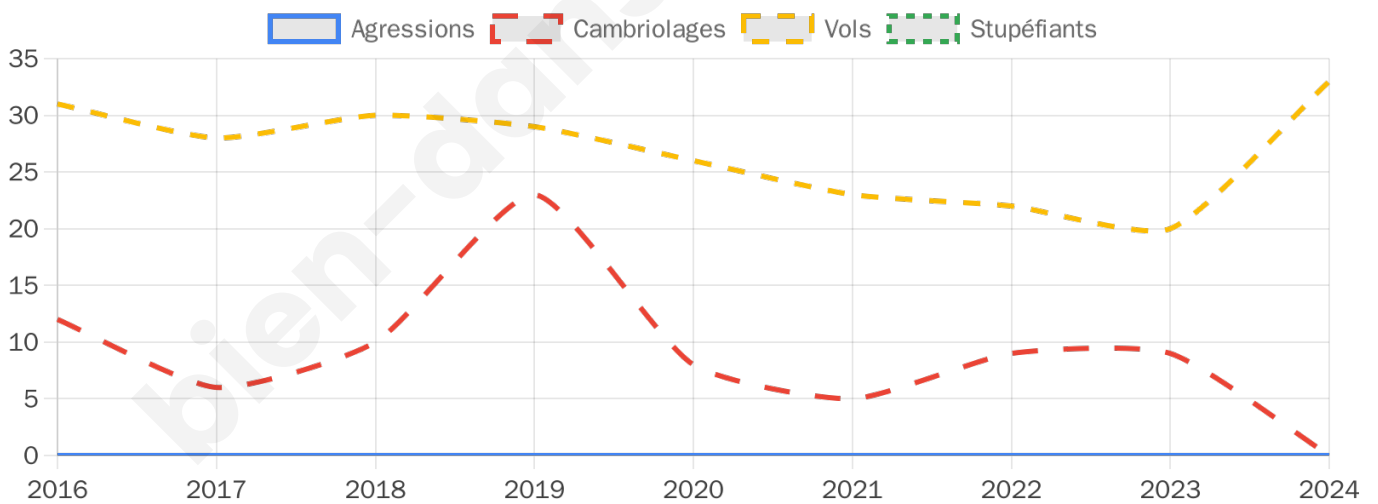

Sécurité

Agressions physiques / sexuelles

0

Cambriolages

0

Vols / dégradations

33

Stupéfiants

0

Evolution du nombre d'infractions