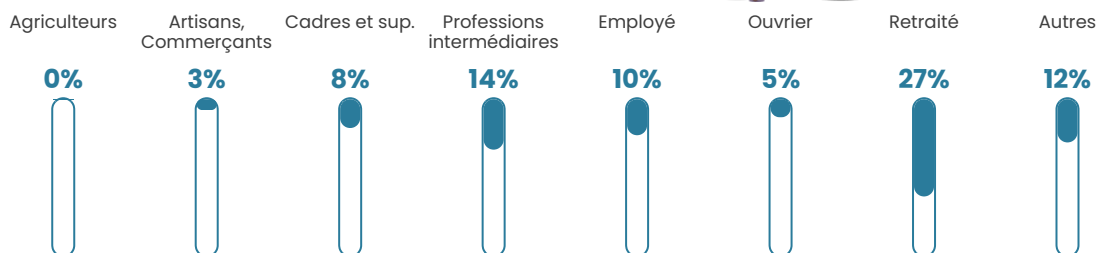

45 ans

Pop active

43.3%

Taux chômage

6.4%

Pop densité

259 h/km²

Revenu moyen

27 220 €/an

Evolution du nombre d'habitants

Sources : Institut national de la statistique et des études économiques (insee) selon Les dernières parutions officielles de 2024 portant sur les années 2020, 2021 et 2022.

Tranche d'âge

Activité professionnelle

Niveau de diplôme

Composition des ménages

Profils électoraux

Premier tour

	Emmanuel MACRON	30.27 %
	Marine LE PEN	26.77 %
	Jean-Luc MÉLENCHON	15.04 %
	Éric ZEMMOUR	10.05 %
	Yannick JADOT	4.86 %
	Valérie PÉCRESE	4.60 %
	Jean LASSALLE	2.72 %
	Nicolas DUPONT-AIGNAN	1.88 %
	Fabien ROUSSEL	1.69 %
	Anne HIDALGO	1.56 %
	Philippe POUTOU	0.39 %
	Nathalie ARTHAUD	0.19 %