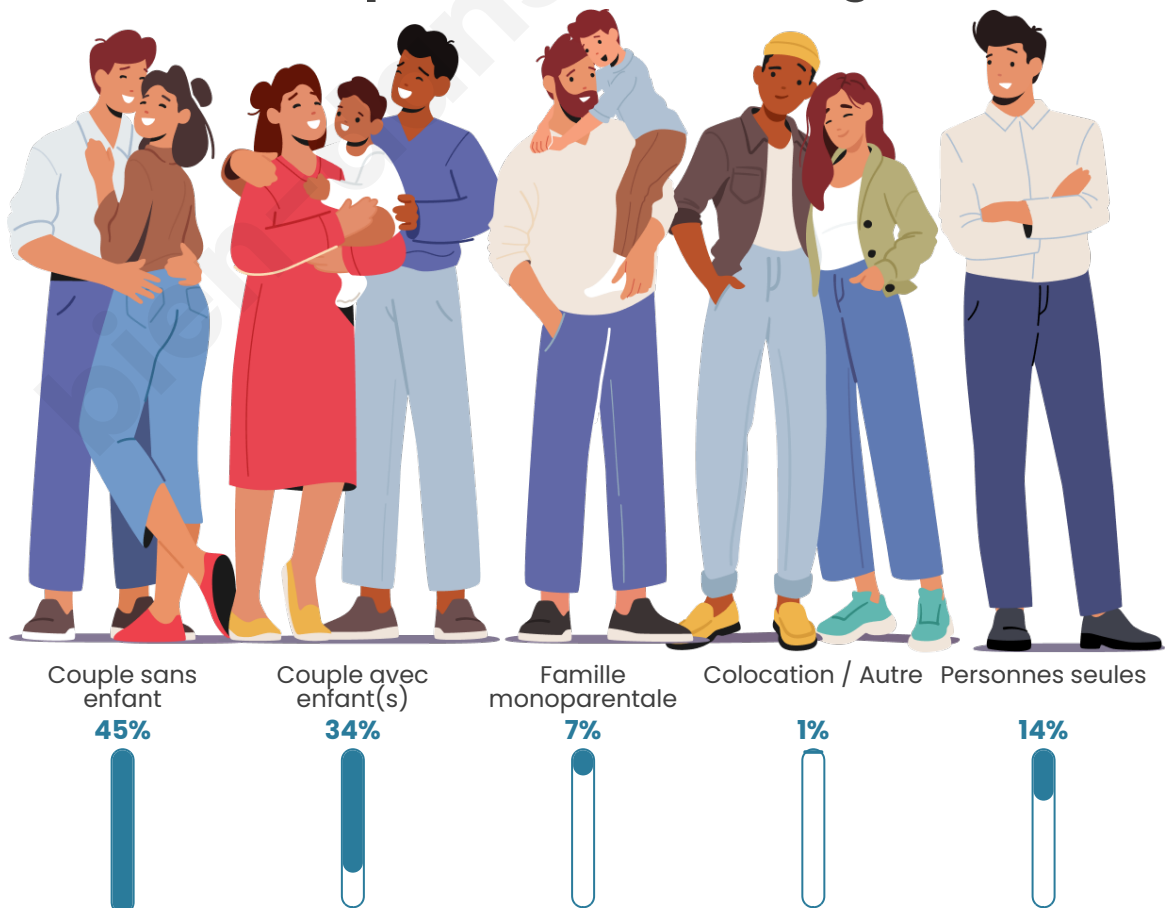

Tranche d'âge

Activité professionnelle

Niveau de diplôme

Composition des ménages

Profils électoraux

Premier tour

	Emmanuel MACRON	30.27 %
	Marine LE PEN	26.77 %
	Jean-Luc MÉLENCHON	15.04 %
	Éric ZEMMOUR	10.05 %
	Yannick JADOT	4.86 %
	Valérie PÉCRESE	4.60 %
	Jean LASSALLE	2.72 %
	Nicolas DUPONT-AIGNAN	1.88 %
	Fabien ROUSSEL	1.69 %
	Anne HIDALGO	1.56 %
	Philippe POUTOU	0.39 %
	Nathalie ARTHAUD	0.19 %