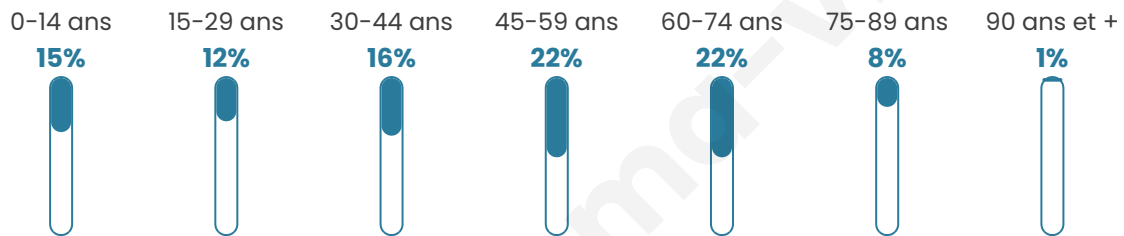

Version web

Ville de Langlade

Présenté par

BIEN dans
ma **VILLE** 

Sommaire

Situation géographique	3
Statistiques sur la population	4
Evolution du nombre d'habitants	4
Tranche d'âge	5
0-14 ans	5
15-29 ans	5
30-44 ans	5
45-59 ans	5
60-74 ans	5
75-89 ans	5
90 ans et +	5
Activité professionnelle	5
Agriculteurs	5
Artisans, Commerçants	5
Cadres et sup.	5
Professions intermédiaires	5
Employé	5
Ouvrier	5
Retraité	5
Autres	5
Niveau de diplôme	6
Sans diplôme ou CEP	6
Brevet, BEPC, DNB	6
CAP-BEP ou équivalent	6
BAC ou équivalent	6
BAC+2	6
BAC+3 ou +4	6
BAC+5 ou plus	6
Composition des ménages	6
Couple sans enfant	6
Couple avec enfant(s)	6
Famille monoparentale	6
Colocation / Autre	6
Personnes seules	6
Profils électoraux	7
Premier tour	7
Sécurité	8
Evolution du nombre d'infractions	8
Pour comparer	9
Services à la population	10
Commerce	10
Éducation	10
Villes autour de Langlade	11

45 ans

Pop active

43.3%

Taux chômage

6.4%

Pop densité

259 h/km²

Revenu moyen

27 220 €/an

Evolution du nombre d'habitants

Sources : Institut national de la statistique et des études économiques (insee) selon Les dernières parutions officielles de 2024 portant sur les années 2020, 2021 et 2022.

Tranche d'âge

Activité professionnelle

Niveau de diplôme

Composition des ménages

Profils électoraux

Premier tour

	Emmanuel MACRON	30.27 %
	Marine LE PEN	26.77 %
	Jean-Luc MÉLENCHON	15.04 %
	Éric ZEMMOUR	10.05 %
	Yannick JADOT	4.86 %
	Valérie PÉCRESE	4.60 %
	Jean LASSALLE	2.72 %
	Nicolas DUPONT-AIGNAN	1.88 %
	Fabien ROUSSEL	1.69 %
	Anne HIDALGO	1.56 %
	Philippe POUTOU	0.39 %
	Nathalie ARTHAUD	0.19 %