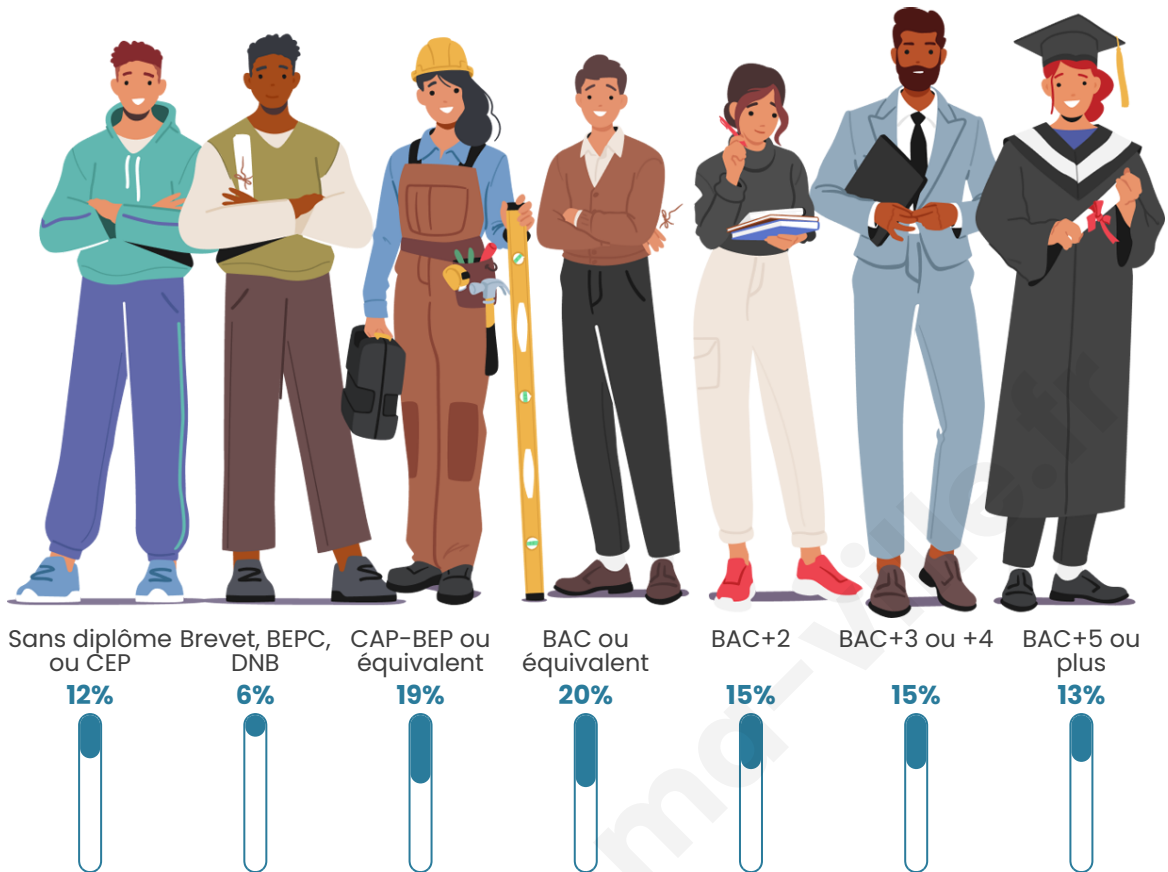

Tranche d'âge

Activité professionnelle

Niveau de diplôme

Composition des ménages

Profils électoraux

Premier tour

	Emmanuel MACRON	30.27 %
	Marine LE PEN	26.77 %
	Jean-Luc MÉLENCHON	15.04 %
	Éric ZEMMOUR	10.05 %
	Yannick JADOT	4.86 %
	Valérie PÉCRESE	4.60 %
	Jean LASSALLE	2.72 %
	Nicolas DUPONT-AIGNAN	1.88 %
	Fabien ROUSSEL	1.69 %
	Anne HIDALGO	1.56 %
	Philippe POUTOU	0.39 %
	Nathalie ARTHAUD	0.19 %