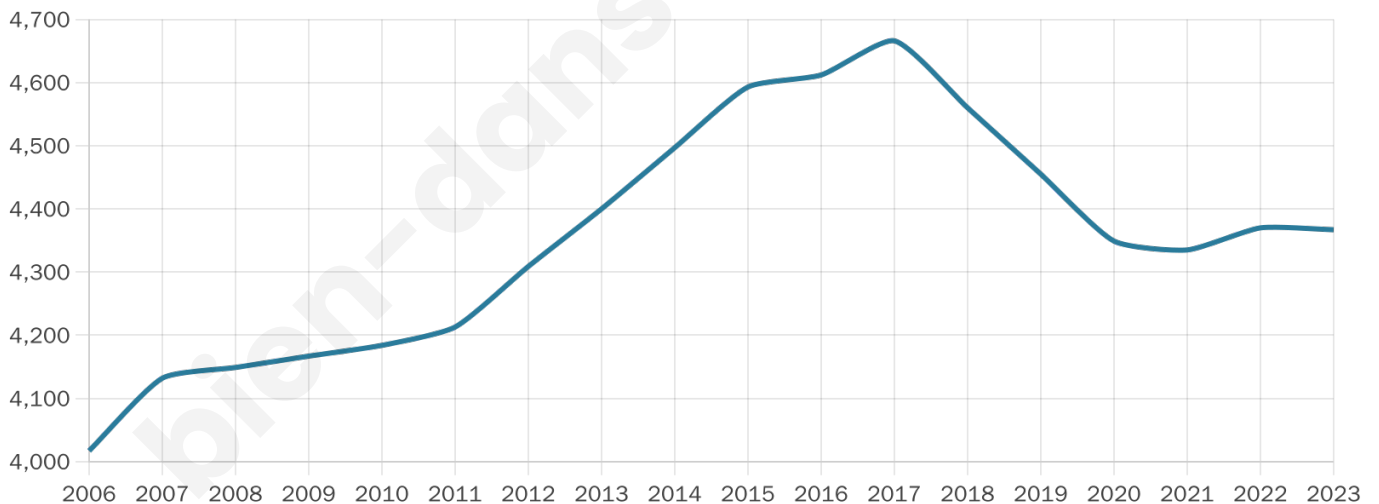

4 367

Age moyen

45 ans

Pop active

43.9%

Taux chômage

9%

Pop densité

68 h/km²

Revenu moyen

22 380 €/an

Evolution du nombre d'habitants

Sources : Institut national de la statistique et des études économiques (insee) selon Les dernières parutions officielles de 2024 portant sur les années 2020, 2021 et 2022.