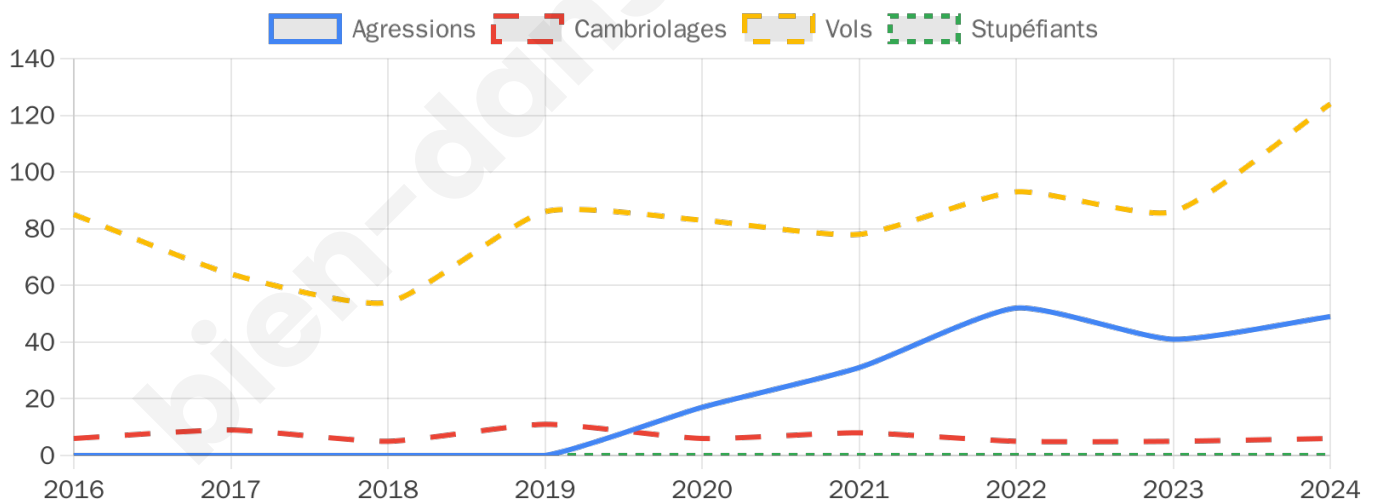

Second tour

	Emmanuel MACRON	54,64 %
	Marine LE PEN	45,36 %

3 343 inscrits

Participation : 77.27%

Votes blancs : 2.32%

Votes nuls : 7.2%

3 343 inscrits

Participation : 76.34%

Votes blancs : 1.57%

Votes nuls : 1.02%

Sécurité

Agressions physiques / sexuelles

49

Cambriolages

6

Vols / dégradations

124

Stupéfiants

0

Evolution du nombre d'infractions

Pour comparer

(en proportion du nombre d'habitants)

Sources : Bases statistiques communale, départementale et régionale de la délinquance enregistrée par la police et la gendarmerie nationales selon les dernières parutions officielles de 2025 portant sur l'année 2024 ([data.gouv](https://data.gouv.fr)).