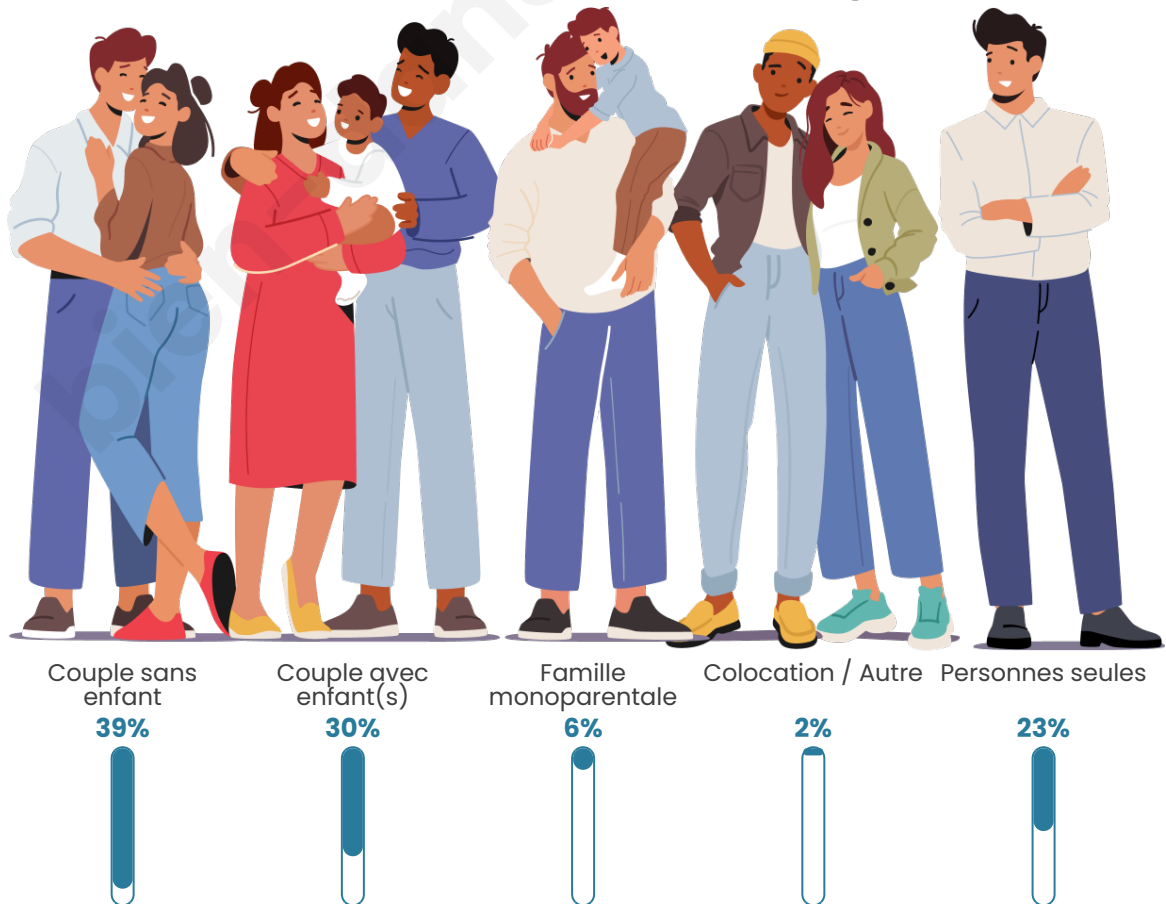

Tranche d'âge

Activité professionnelle

Niveau de diplôme

Composition des ménages

Profils électoraux

Premier tour

	Marine LE PEN	27.84 %
	Emmanuel MACRON	27.72 %
	Jean-Luc MÉLENCHON	20.19 %
	Yannick JADOT	4.38 %
	Valérie PÉCRESSÉ	4.34 %
	Éric ZEMMOUR	4.26 %
	Jean LASSALLE	2.70 %
	Nicolas DUPONT-AIGNAN	2.57 %
	Anne HIDALGO	2.13 %
	Fabien ROUSSEL	2.01 %
	Philippe POUTOU	1.13 %
	Nathalie ARTHAUD	0.72 %