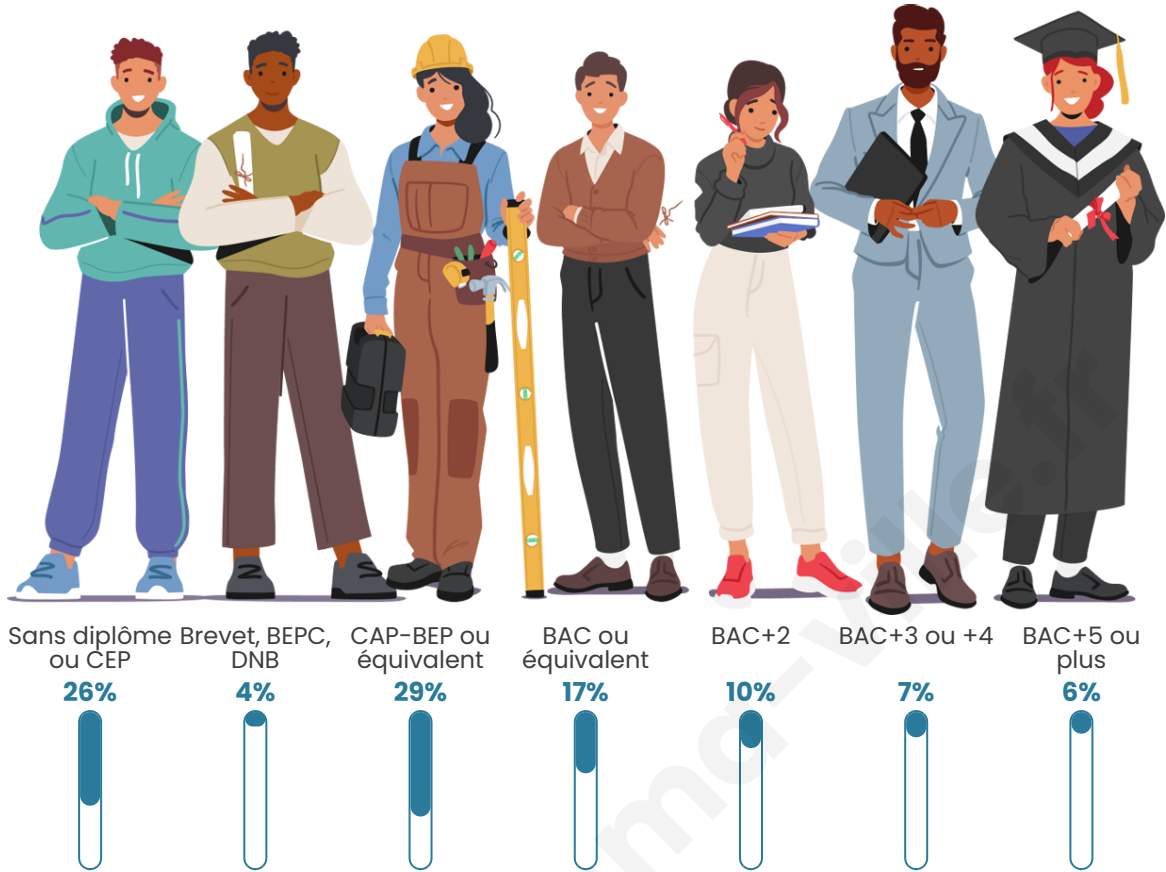

4 367

Age moyen

45 ans

Pop active

43.9%

Taux chômage

9%

Pop densité

Tranche d'âge

Activité professionnelle

Niveau de diplôme

Composition des ménages

Profils électoraux

Premier tour

	Marine LE PEN	27.84 %
	Emmanuel MACRON	27.72 %
	Jean-Luc MÉLENCHON	20.19 %
	Yannick JADOT	4.38 %
	Valérie PÉCRESSÉ	4.34 %
	Éric ZEMMOUR	4.26 %
	Jean LASSALLE	2.70 %
	Nicolas DUPONT-AIGNAN	2.57 %
	Anne HIDALGO	2.13 %
	Fabien ROUSSEL	2.01 %
	Philippe POUTOU	1.13 %
	Nathalie ARTHAUD	0.72 %