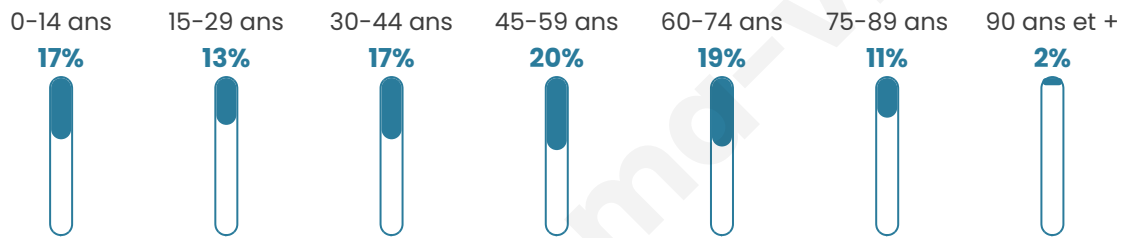

4 367

Age moyen

45 ans

Pop active

43.9%

Taux chômage

9%

Pop densité

68 h/km²

Revenu moyen

22 380 €/an

Evolution du nombre d'habitants

Sources : Institut national de la statistique et des études économiques (insee) selon Les dernières parutions officielles de 2024 portant sur les années 2020, 2021 et 2022.

Tranche d'âge

Activité professionnelle

Niveau de diplôme

Composition des ménages

Profils électoraux

Premier tour

	Marine LE PEN	27.84 %
	Emmanuel MACRON	27.72 %
	Jean-Luc MÉLENCHON	20.19 %
	Yannick JADOT	4.38 %
	Valérie PÉCRESSÉ	4.34 %
	Éric ZEMMOUR	4.26 %
	Jean LASSALLE	2.70 %
	Nicolas DUPONT-AIGNAN	2.57 %
	Anne HIDALGO	2.13 %
	Fabien ROUSSEL	2.01 %
	Philippe POUTOU	1.13 %
	Nathalie ARTHAUD	0.72 %