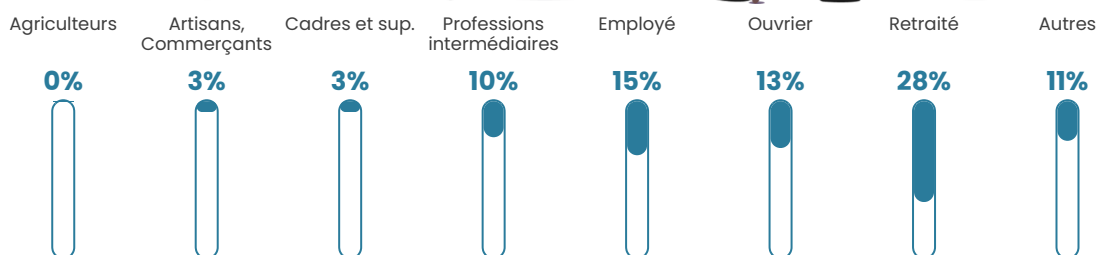

68 h/km²

Revenu moyen

22 380 €/an

Evolution du nombre d'habitants

Sources : Institut national de la statistique et des études économiques (insee) selon Les dernières parutions officielles de 2024 portant sur les années 2020, 2021 et 2022.

Tranche d'âge

Activité professionnelle

Niveau de diplôme

Composition des ménages

Profils électoraux

Premier tour

	Marine LE PEN	27.84 %
	Emmanuel MACRON	27.72 %
	Jean-Luc MÉLENCHON	20.19 %
	Yannick JADOT	4.38 %
	Valérie PÉCRESSÉ	4.34 %
	Éric ZEMMOUR	4.26 %
	Jean LASSALLE	2.70 %
	Nicolas DUPONT-AIGNAN	2.57 %
	Anne HIDALGO	2.13 %
	Fabien ROUSSEL	2.01 %
	Philippe POUTOU	1.13 %
	Nathalie ARTHAUD	0.72 %