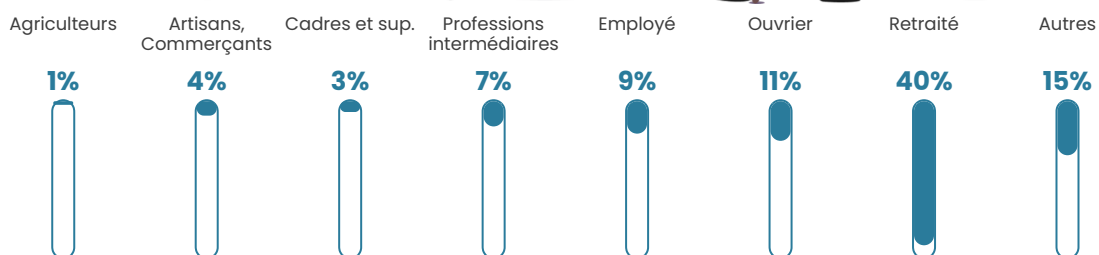

106 h/km²

Revenu moyen

20 720 €/an

Evolution du nombre d'habitants

Sources : Institut national de la statistique et des études économiques (insee) selon Les dernières parutions officielles de 2024 portant sur les années 2020, 2021 et 2022.

Tranche d'âge

Activité professionnelle

Niveau de diplôme

Composition des ménages

Profils électoraux

Premier tour

	Emmanuel MACRON	28.64 %
	Jean-Luc MÉLENCHON	21.74 %
	Marine LE PEN	20.13 %
	Éric ZEMMOUR	6.84 %
	Valérie PÉCRESE	5.39 %
	Jean LASSALLE	4.73 %
	Yannick JADOT	4.03 %
	Fabien ROUSSEL	3.52 %
	Nicolas DUPONT- AIGNAN	1.76 %
	Anne HIDALGO	1.51 %
	Philippe POUTOU	0.91 %
	Nathalie ARTHAUD	0.81 %