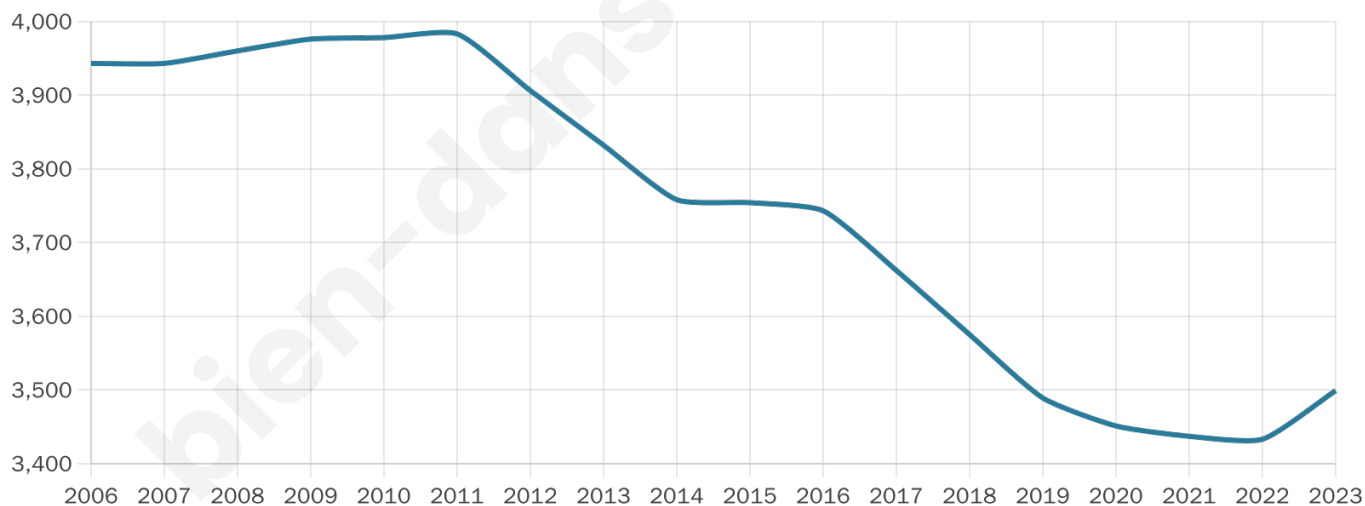

3 499

Age moyen

52 ans

Pop active

35.1%

Taux chômage

8.3%

Pop densité

106 h/km²

Revenu moyen

20 720 €/an

Evolution du nombre d'habitants

Sources : Institut national de la statistique et des études économiques (insee) selon Les dernières parutions officielles de 2024 portant sur les années 2020, 2021 et 2022.