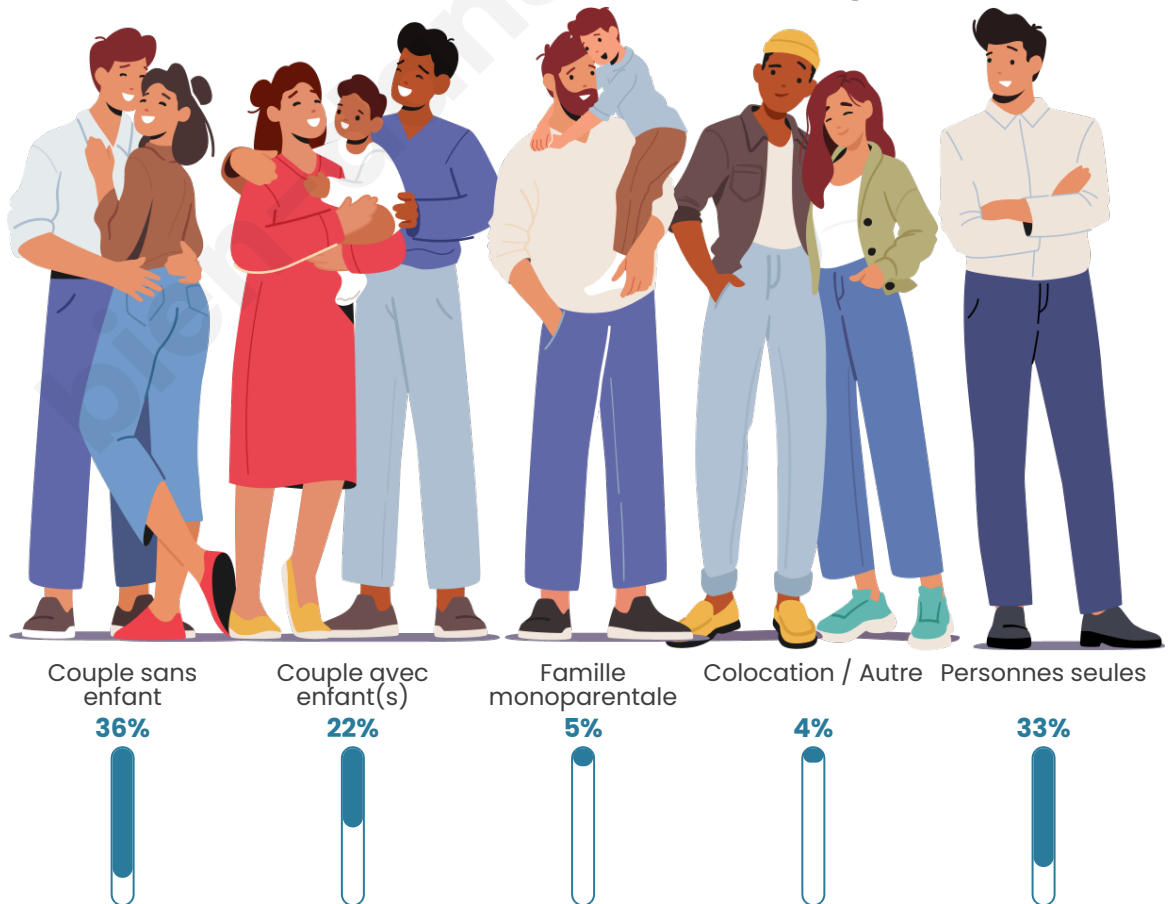

Tranche d'âge

Activité professionnelle

Niveau de diplôme

Composition des ménages

Profils électoraux

Premier tour

	Emmanuel MACRON	28.64 %
	Jean-Luc MÉLENCHON	21.74 %
	Marine LE PEN	20.13 %
	Éric ZEMMOUR	6.84 %
	Valérie PÉCRESE	5.39 %
	Jean LASSALLE	4.73 %
	Yannick JADOT	4.03 %
	Fabien ROUSSEL	3.52 %
	Nicolas DUPONT- AIGNAN	1.76 %
	Anne HIDALGO	1.51 %
	Philippe POUTOU	0.91 %
	Nathalie ARTHAUD	0.81 %