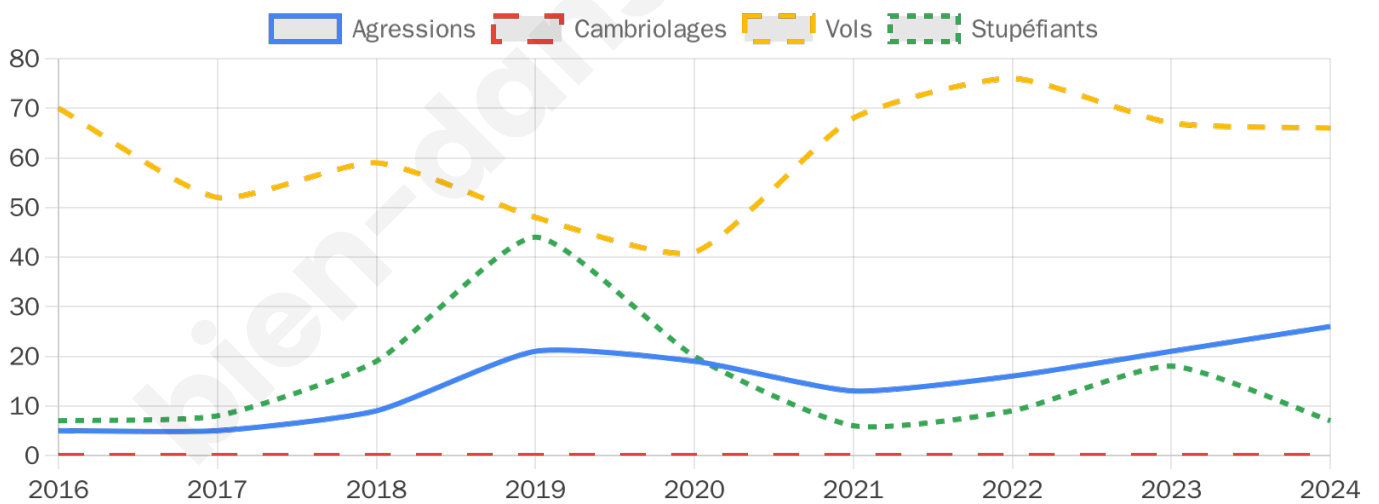

Sécurité

Agressions physiques / sexuelles

26

Cambriolages

0

Vols / dégradations

66

Stupéfiants

7

Evolution du nombre d'infractions