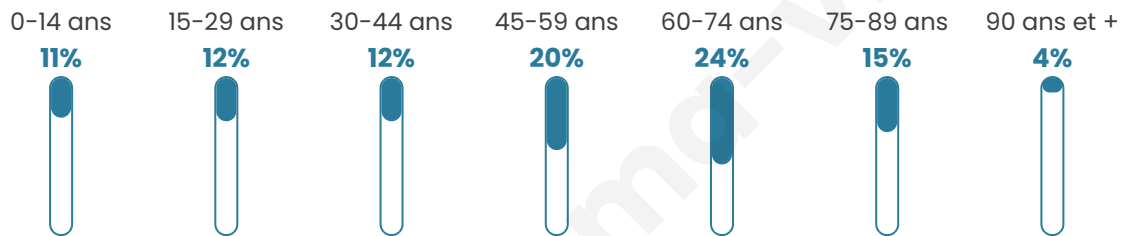

3 499

Age moyen

52 ans

Pop active

35.1%

Taux chômage

8.3%

Pop densité

106 h/km²

Revenu moyen

20 720 €/an

Evolution du nombre d'habitants

Sources : Institut national de la statistique et des études économiques (insee) selon Les dernières parutions officielles de 2024 portant sur les années 2020, 2021 et 2022.

Tranche d'âge

Activité professionnelle

Niveau de diplôme

Composition des ménages

Profils électoraux

Premier tour

	Emmanuel MACRON	28.64 %
	Jean-Luc MÉLENCHON	21.74 %
	Marine LE PEN	20.13 %
	Éric ZEMMOUR	6.84 %
	Valérie PÉCRESE	5.39 %
	Jean LASSALLE	4.73 %
	Yannick JADOT	4.03 %
	Fabien ROUSSEL	3.52 %
	Nicolas DUPONT- AIGNAN	1.76 %
	Anne HIDALGO	1.51 %
	Philippe POUTOU	0.91 %
	Nathalie ARTHAUD	0.81 %

2 767 inscrits

Participation : 74.16%

Votes blancs : 1.85%

Votes nuls : 1.32%

Second tour

	Emmanuel MACRON	57,52 %
	Marine LE PEN	42,48 %

2 765 inscrits

Participation : 72.84%