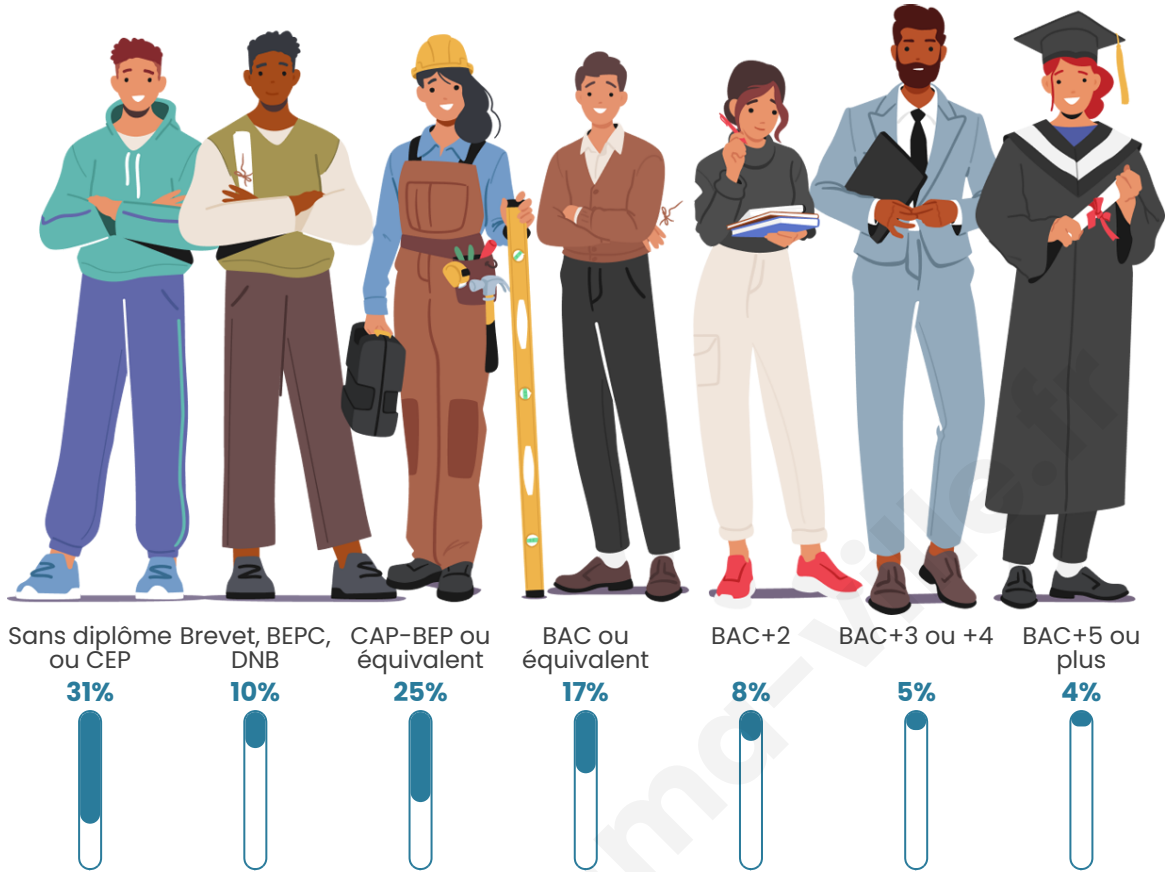

Tranche d'âge

Activité professionnelle

Niveau de diplôme

Composition des ménages

Profils électoraux

Premier tour

	Emmanuel MACRON	28.64 %
	Jean-Luc MÉLENCHON	21.74 %
	Marine LE PEN	20.13 %
	Éric ZEMMOUR	6.84 %
	Valérie PÉCRESE	5.39 %
	Jean LASSALLE	4.73 %
	Yannick JADOT	4.03 %
	Fabien ROUSSEL	3.52 %
	Nicolas DUPONT- AIGNAN	1.76 %
	Anne HIDALGO	1.51 %
	Philippe POUTOU	0.91 %
	Nathalie ARTHAUD	0.81 %