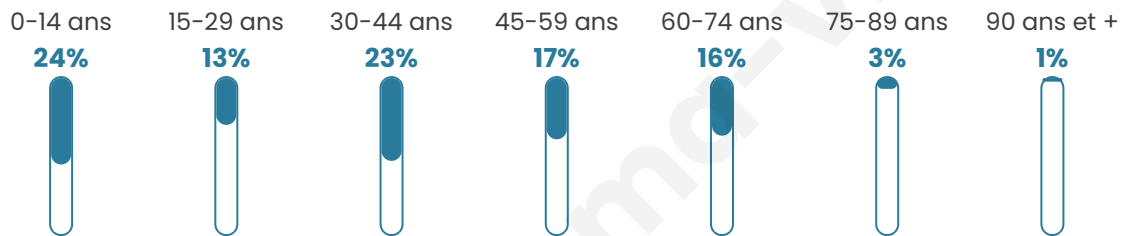

# Statistiques sur la population

Nombre d'habitants

**1 106**

Age moyen

**37 ans**

Pop active

**47.6%**

Taux chômage

**5.6%**

Pop densité

**158 h/km<sup>2</sup>**

Revenu moyen

**22 890 €/an**

## Evolution du nombre d'habitants

Sources : Institut national de la statistique et des études économiques (insee) selon Les dernières parutions officielles de 2024 portant sur les années 2020, 2021 et 2022.

## Tranche d'âge