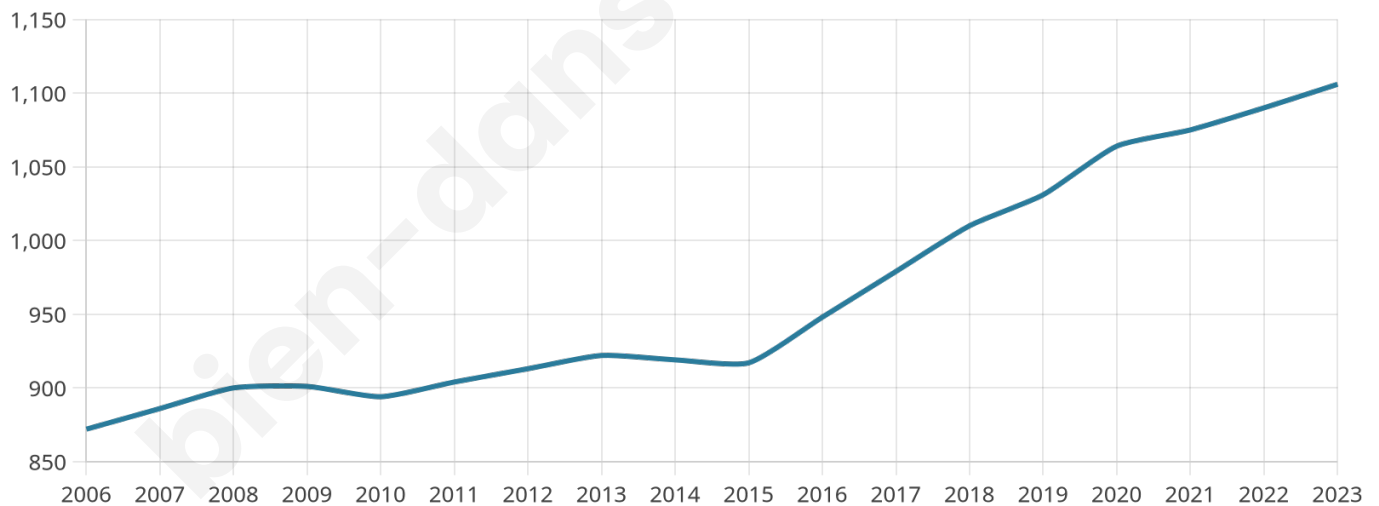

# Statistiques sur la population

Nombre d'habitants

**1 106**

Age moyen

**37 ans**

Pop active

**47.6%**

Taux chômage

**5.6%**

Pop densité

**158 h/km<sup>2</sup>**

Revenu moyen

**22 890 €/an**

## Evolution du nombre d'habitants

Sources : Institut national de la statistique et des études économiques (insee) selon Les dernières parutions officielles de 2024 portant sur les années 2020, 2021 et 2022.