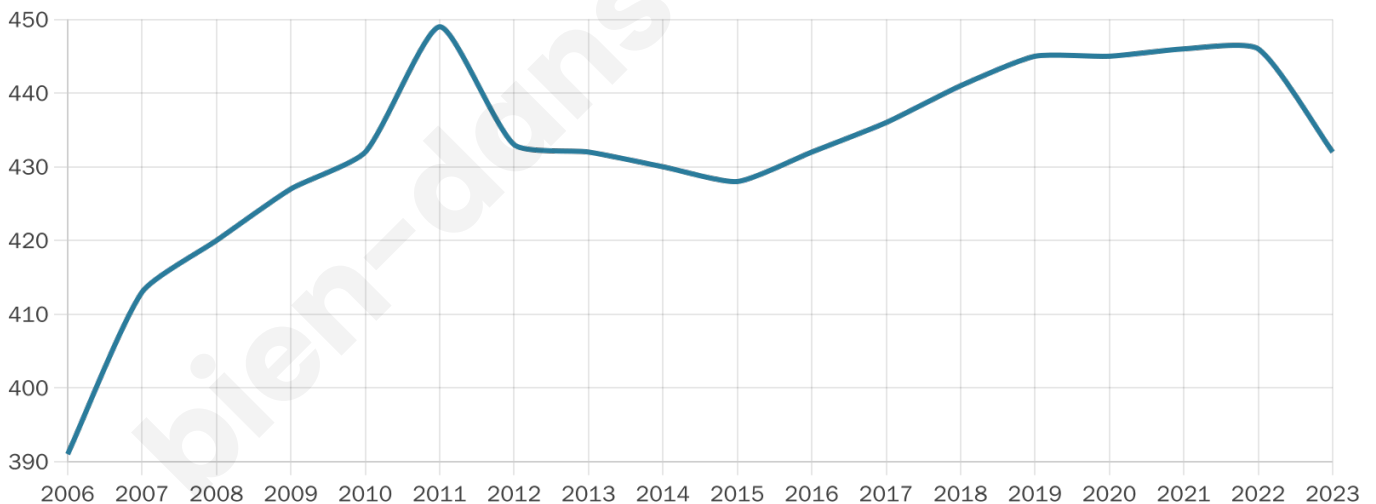

# Statistiques sur la population

Nombre d'habitants

**432**

Age moyen

**41 ans**

Pop active

**40.7%**

Taux chômage

**8.7%**

Pop densité

**20 h/km<sup>2</sup>**

Revenu moyen

**19 810 €/an**

## Evolution du nombre d'habitants

Sources : Institut national de la statistique et des études économiques (insee) selon Les dernières parutions officielles de 2024 portant sur les années 2020, 2021 et 2022.