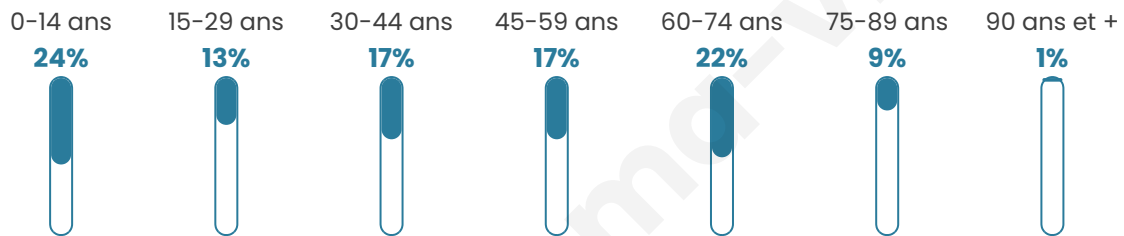

# Statistiques sur la population

Nombre d'habitants

**432**

Age moyen

**41 ans**

Pop active

**40.7%**

Taux chômage

**8.7%**

Pop densité

**20 h/km<sup>2</sup>**

Revenu moyen

**19 810 €/an**

## Evolution du nombre d'habitants

Sources : Institut national de la statistique et des études économiques (insee) selon Les dernières parutions officielles de 2024 portant sur les années 2020, 2021 et 2022.

## Tranche d'âge