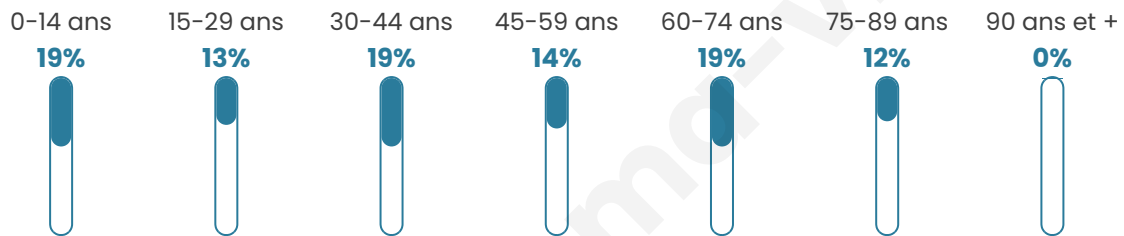

68

Age moyen

43 ans

Pop active

36.8%

Taux chômage

5.6%

Pop densité

11 h/km²

Revenu moyen

NC

Evolution du nombre d'habitants

Sources : Institut national de la statistique et des études économiques (insee) selon Les dernières parutions officielles de 2024 portant sur les années 2020, 2021 et 2022.

Tranche d'âge

Activité professionnelle

Niveau de diplôme

Composition des ménages

Profils électoraux

Premier tour

	Marine LE PEN	48.84 %
	Emmanuel MACRON	25.58 %
	Jean LASSALLE	9.30 %
	Éric ZEMMOUR	6.98 %
	Nicolas DUPONT-AIGNAN	4.65 %
	Jean-Luc MÉLENCHON	2.33 %
	Valérie PÉCRESSE	2.33 %
	Nathalie ARTHAUD	0.00 %
	Fabien ROUSSEL	0.00 %
	Anne HIDALGO	0.00 %
	Yannick JADOT	0.00 %
	Philippe POUTOU	0.00 %