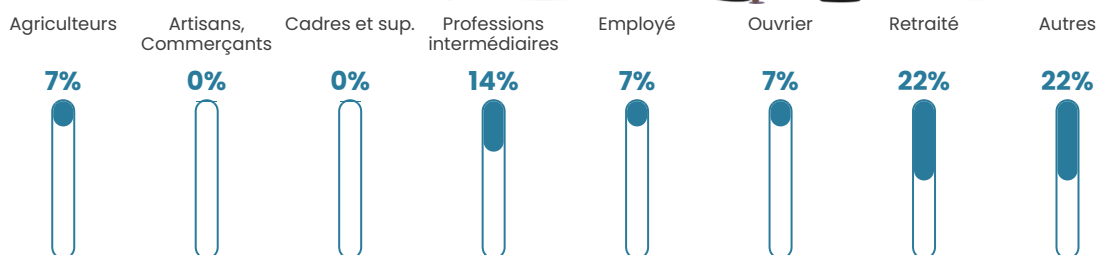

11 h/km²

Revenu moyen

NC

Evolution du nombre d'habitants

Sources : Institut national de la statistique et des études économiques (insee) selon Les dernières parutions officielles de 2024 portant sur les années 2020, 2021 et 2022.

Tranche d'âge

Activité professionnelle

Niveau de diplôme

Composition des ménages

Profils électoraux

Premier tour

	Marine LE PEN	48.84 %
	Emmanuel MACRON	25.58 %
	Jean LASSALLE	9.30 %
	Éric ZEMMOUR	6.98 %
	Nicolas DUPONT-AIGNAN	4.65 %
	Jean-Luc MÉLENCHON	2.33 %
	Valérie PÉCRESSE	2.33 %
	Nathalie ARTHAUD	0.00 %
	Fabien ROUSSEL	0.00 %
	Anne HIDALGO	0.00 %
	Yannick JADOT	0.00 %
	Philippe POUTOU	0.00 %