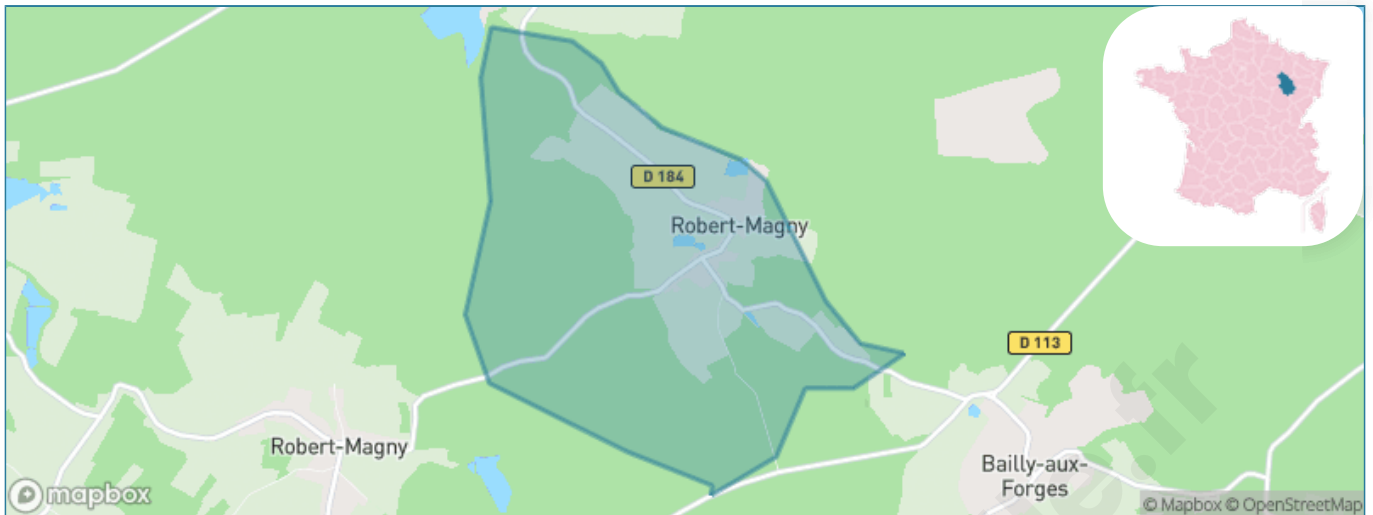

Version web

Ville de Laneuville-à-Rémy

Présenté par

BIEN dans ma **VILLE** 

Sommaire

Situation géographique	3
Statistiques sur la population	4
Evolution du nombre d'habitants	4
Tranche d'âge	5
0-14 ans	5
15-29 ans	5
30-44 ans	5
45-59 ans	5
60-74 ans	5
75-89 ans	5
90 ans et +	5
Activité professionnelle	5
Agriculteurs	5
Artisans, Commerçants	5
Cadres et sup.	5
Professions intermédiaires	5
Employé	5
Ouvrier	5
Retraité	5
Autres	5
Niveau de diplôme	6
Sans diplôme ou CEP	6
Brevet, BEPC, DNB	6
CAP-BEP ou équivalent	6
BAC ou équivalent	6
BAC+2	6
BAC+3 ou +4	6
BAC+5 ou plus	6
Composition des ménages	6
Couple sans enfant	6
Couple avec enfant(s)	6
Famille monoparentale	6
Colocation / Autre	6
Personnes seules	6
Profils électoraux	7
Premier tour	7
Sécurité	8
Evolution du nombre d'infractions	8
Pour comparer	9
Services à la population	10
Commerce	10
Éducation	10
Villes autour de Laneuville-à-Rémy	11

Situation géographique

i Informations clés

- **Région** : Grand Est
- **Département** : Haute-Marne
- **Code postal** : 52220
- **Superficie** : 6 km²

bien-dans-ma-ville

Statistiques sur la population

Nombre d'habitants