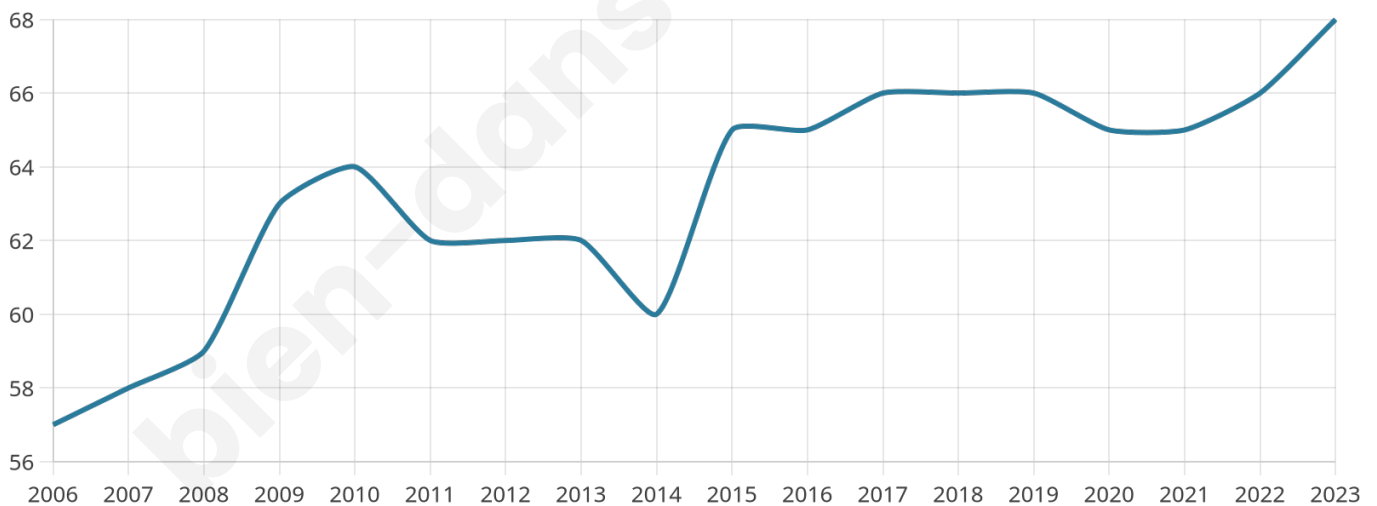

68

Age moyen

43 ans

Pop active

36.8%

Taux chômage

5.6%

Pop densité

11 h/km²

Revenu moyen

NC

Evolution du nombre d'habitants

Sources : Institut national de la statistique et des études économiques (insee) selon Les dernières parutions officielles de 2024 portant sur les années 2020, 2021 et 2022.