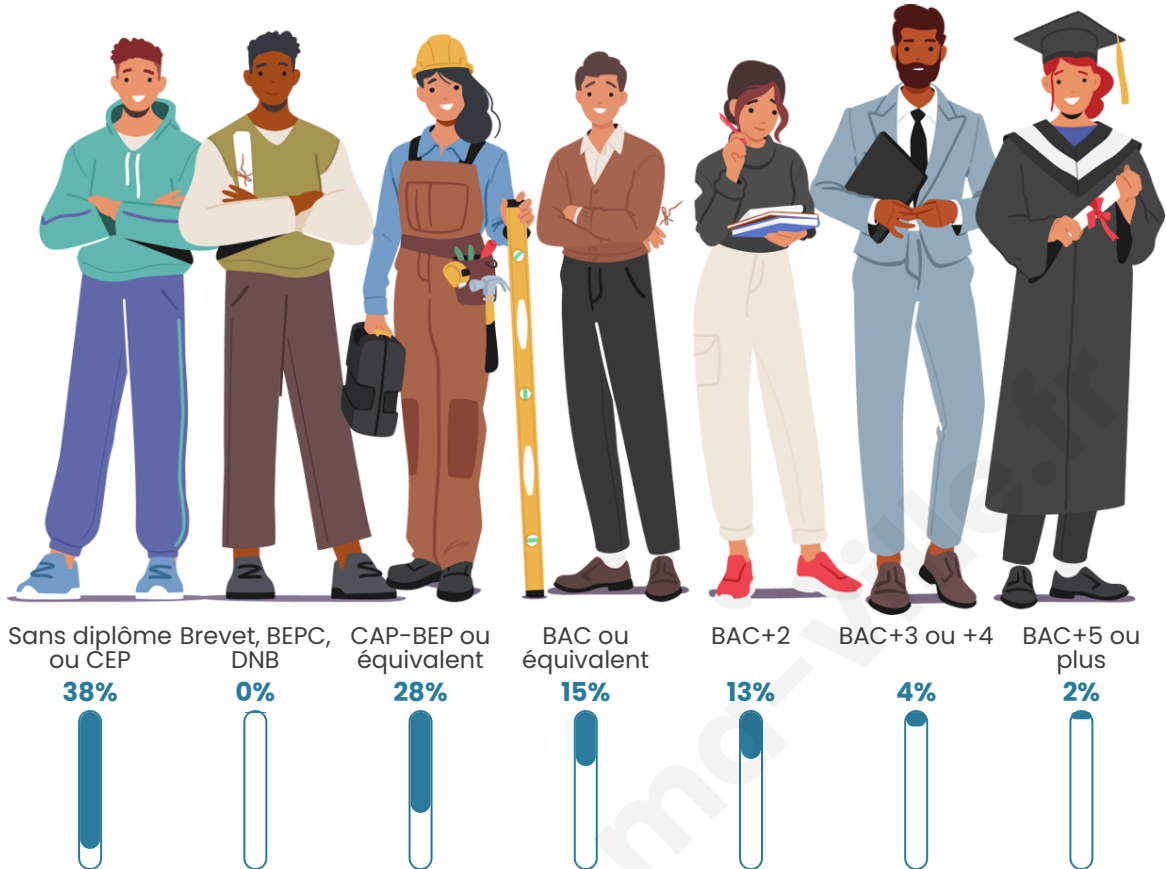

68

Age moyen

43 ans

Pop active

36.8%

Taux chômage

5.6%

Pop densité

Tranche d'âge

Activité professionnelle

Niveau de diplôme

Composition des ménages

Profils électoraux

Premier tour

	Marine LE PEN	48.84 %
	Emmanuel MACRON	25.58 %
	Jean LASSALLE	9.30 %
	Éric ZEMMOUR	6.98 %
	Nicolas DUPONT-AIGNAN	4.65 %
	Jean-Luc MÉLENCHON	2.33 %
	Valérie PÉCRESSE	2.33 %
	Nathalie ARTHAUD	0.00 %
	Fabien ROUSSEL	0.00 %
	Anne HIDALGO	0.00 %
	Yannick JADOT	0.00 %
	Philippe POUTOU	0.00 %