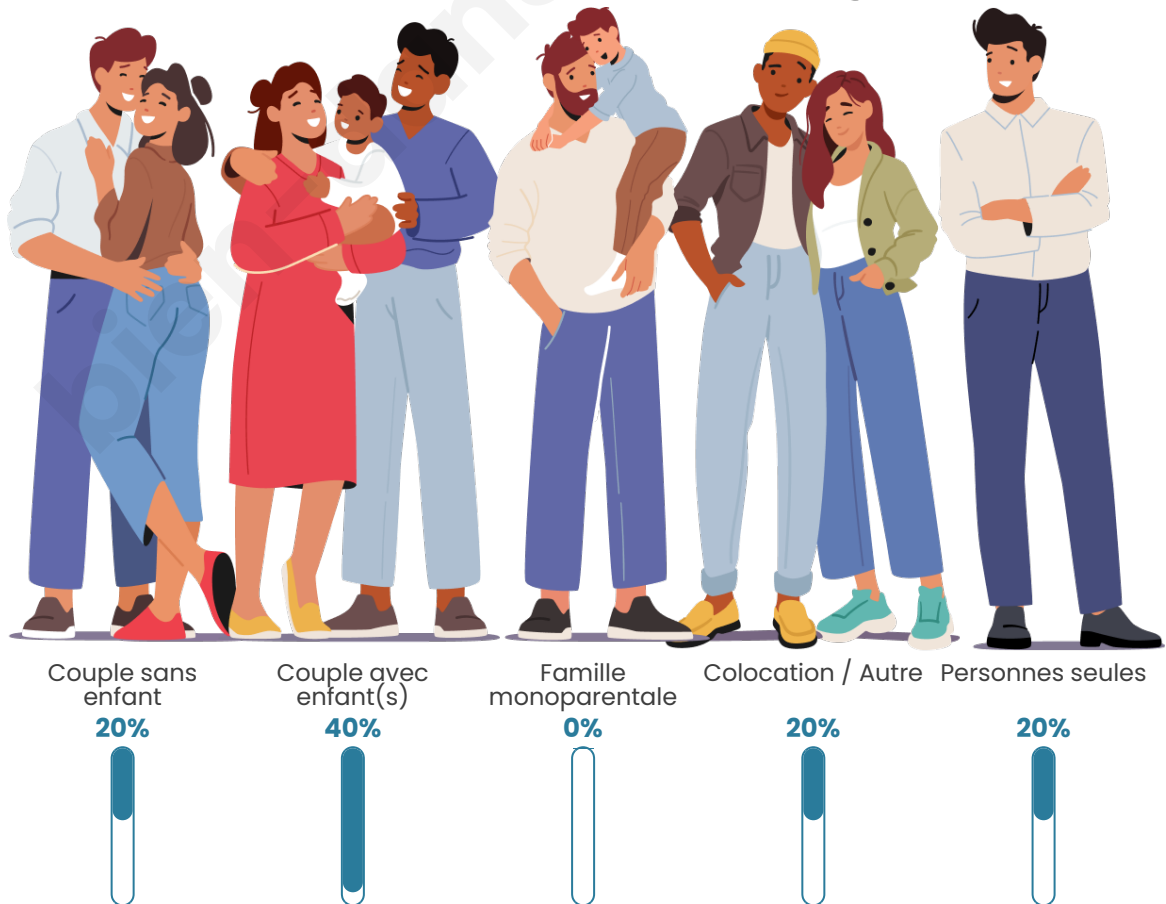

Tranche d'âge

Activité professionnelle

Niveau de diplôme

Composition des ménages

Profils électoraux

Premier tour

	Marine LE PEN	48.84 %
	Emmanuel MACRON	25.58 %
	Jean LASSALLE	9.30 %
	Éric ZEMMOUR	6.98 %
	Nicolas DUPONT-AIGNAN	4.65 %
	Jean-Luc MÉLENCHON	2.33 %
	Valérie PÉCRESSE	2.33 %
	Nathalie ARTHAUD	0.00 %
	Fabien ROUSSEL	0.00 %
	Anne HIDALGO	0.00 %
	Yannick JADOT	0.00 %
	Philippe POUTOU	0.00 %