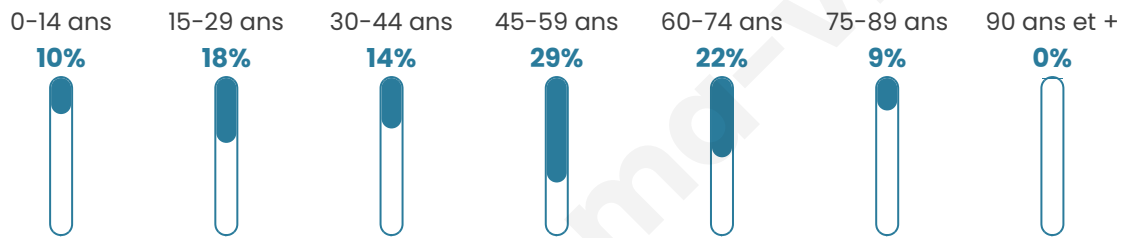

46 ans

Pop active

53.8%

Taux chômage

4.7%

Pop densité

52 h/km²

Revenu moyen

25 500 €/an

Evolution du nombre d'habitants

Sources : Institut national de la statistique et des études économiques (insee) selon Les dernières parutions officielles de 2024 portant sur les années 2020, 2021 et 2022.

Tranche d'âge

Activité professionnelle

Niveau de diplôme

Composition des ménages

Profils électoraux

Premier tour

	Marine LE PEN	47.83 %
	Emmanuel MACRON	26.09 %
	Jean-Luc MÉLENCHON	7.25 %
	Fabien ROUSSEL	4.35 %
	Jean LASSALLE	4.35 %
	Éric ZEMMOUR	2.90 %
	Yannick JADOT	2.90 %
	Valérie PÉCRESSÉ	2.90 %
	Nicolas DUPONT-AIGNAN	1.45 %
	Nathalie ARTHAUD	0.00 %
	Anne HIDALGO	0.00 %
	Philippe POUTOU	0.00 %