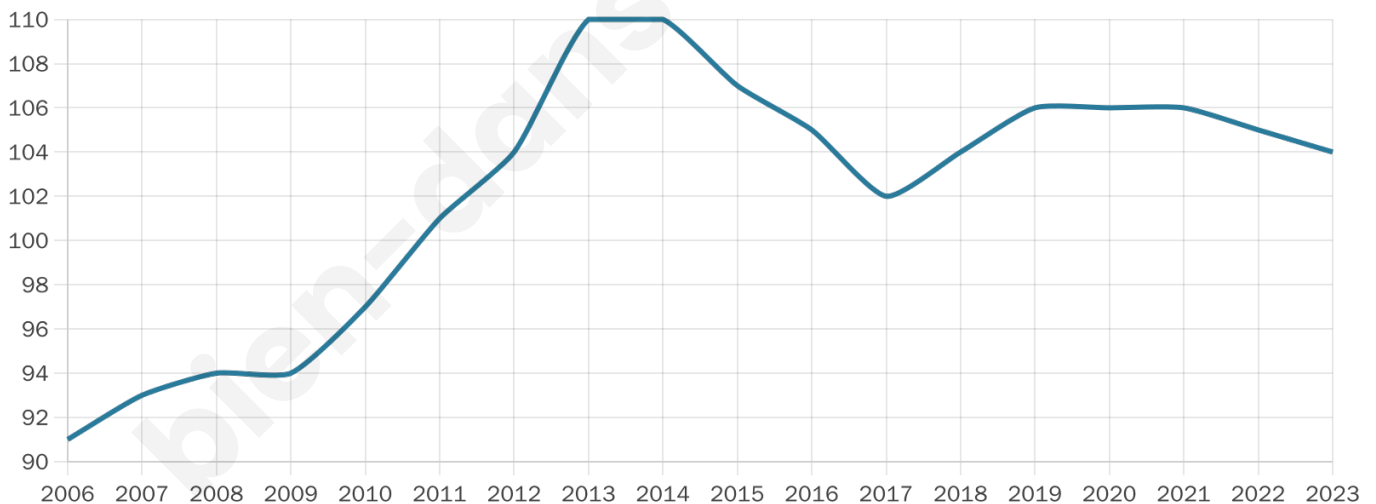

46 ans

Pop active

53.8%

Taux chômage

4.7%

Pop densité

52 h/km²

Revenu moyen

25 500 €/an

Evolution du nombre d'habitants

Sources : Institut national de la statistique et des études économiques (insee) selon Les dernières parutions officielles de 2024 portant sur les années 2020, 2021 et 2022.