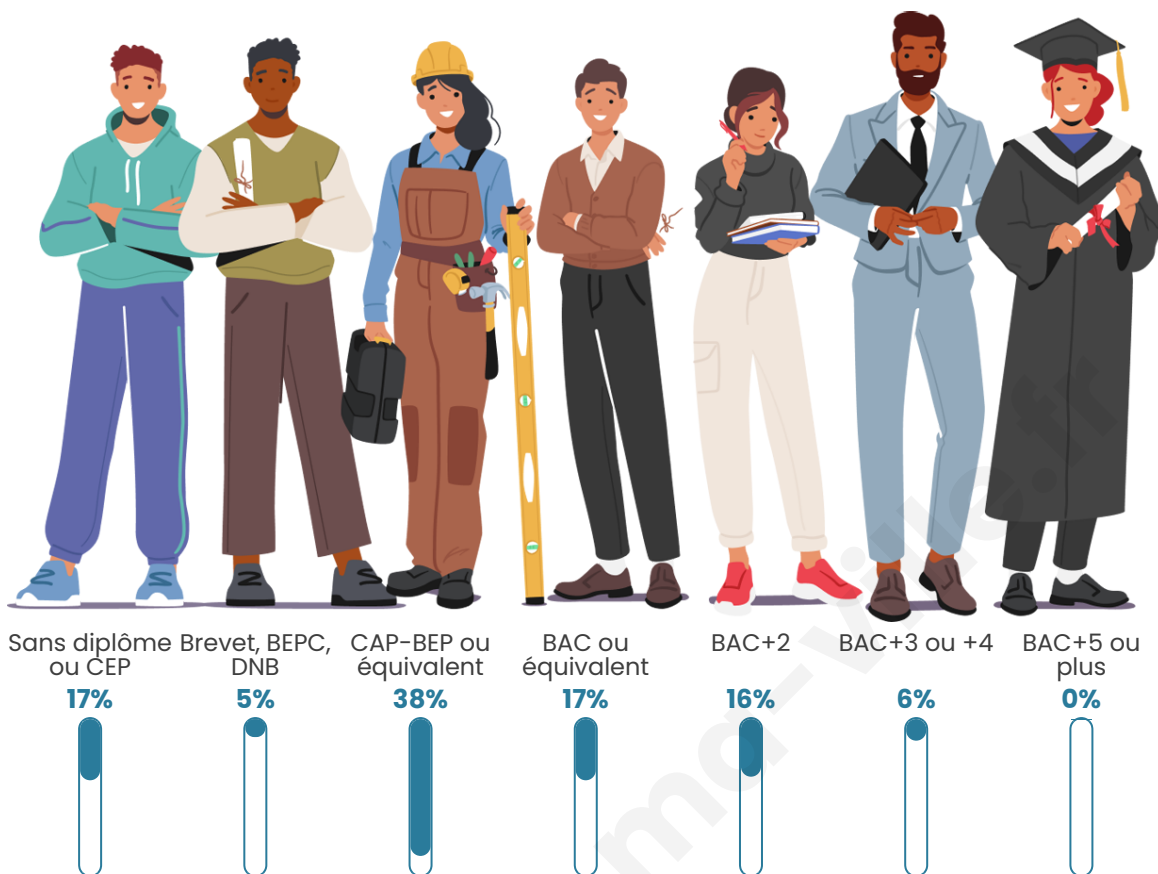

Tranche d'âge

Activité professionnelle

Niveau de diplôme

Composition des ménages

Profils électoraux

Premier tour

	Marine LE PEN	47.83 %
	Emmanuel MACRON	26.09 %
	Jean-Luc MÉLENCHON	7.25 %
	Fabien ROUSSEL	4.35 %
	Jean LASSALLE	4.35 %
	Éric ZEMMOUR	2.90 %
	Yannick JADOT	2.90 %
	Valérie PÉCRESSÉ	2.90 %
	Nicolas DUPONT-AIGNAN	1.45 %
	Nathalie ARTHAUD	0.00 %
	Anne HIDALGO	0.00 %
	Philippe POUTOU	0.00 %