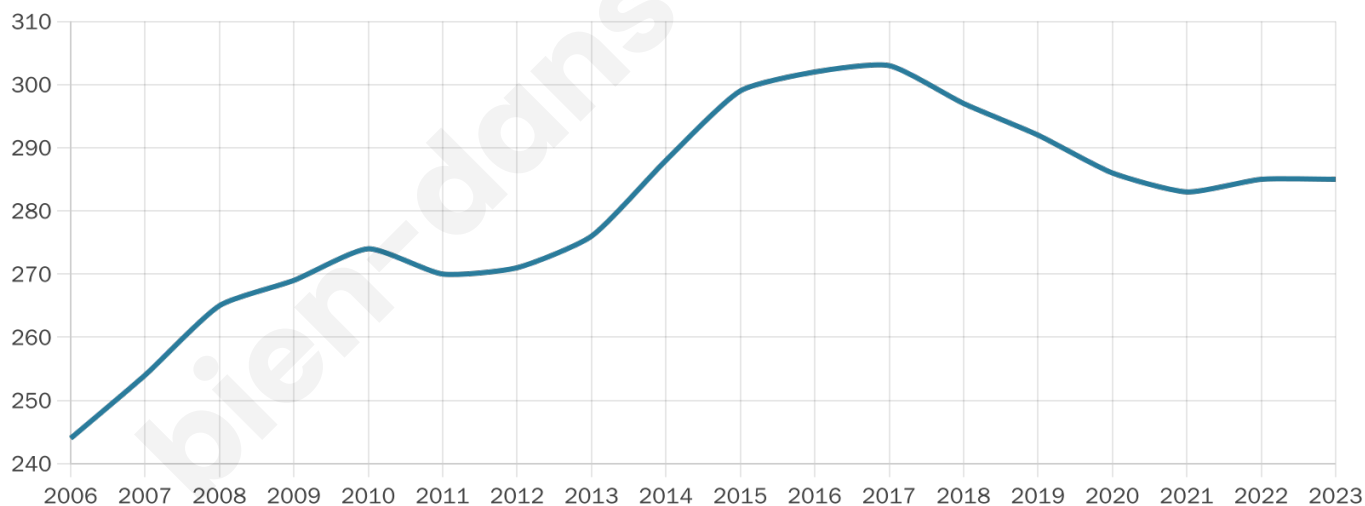

34 ans

Pop active

52.6%

Taux chômage

9.5%

Pop densité

48 h/km²

Revenu moyen

21 820 €/an

Evolution du nombre d'habitants

Sources : Institut national de la statistique et des études économiques (insee) selon Les dernières parutions officielles de 2024 portant sur les années 2020, 2021 et 2022.