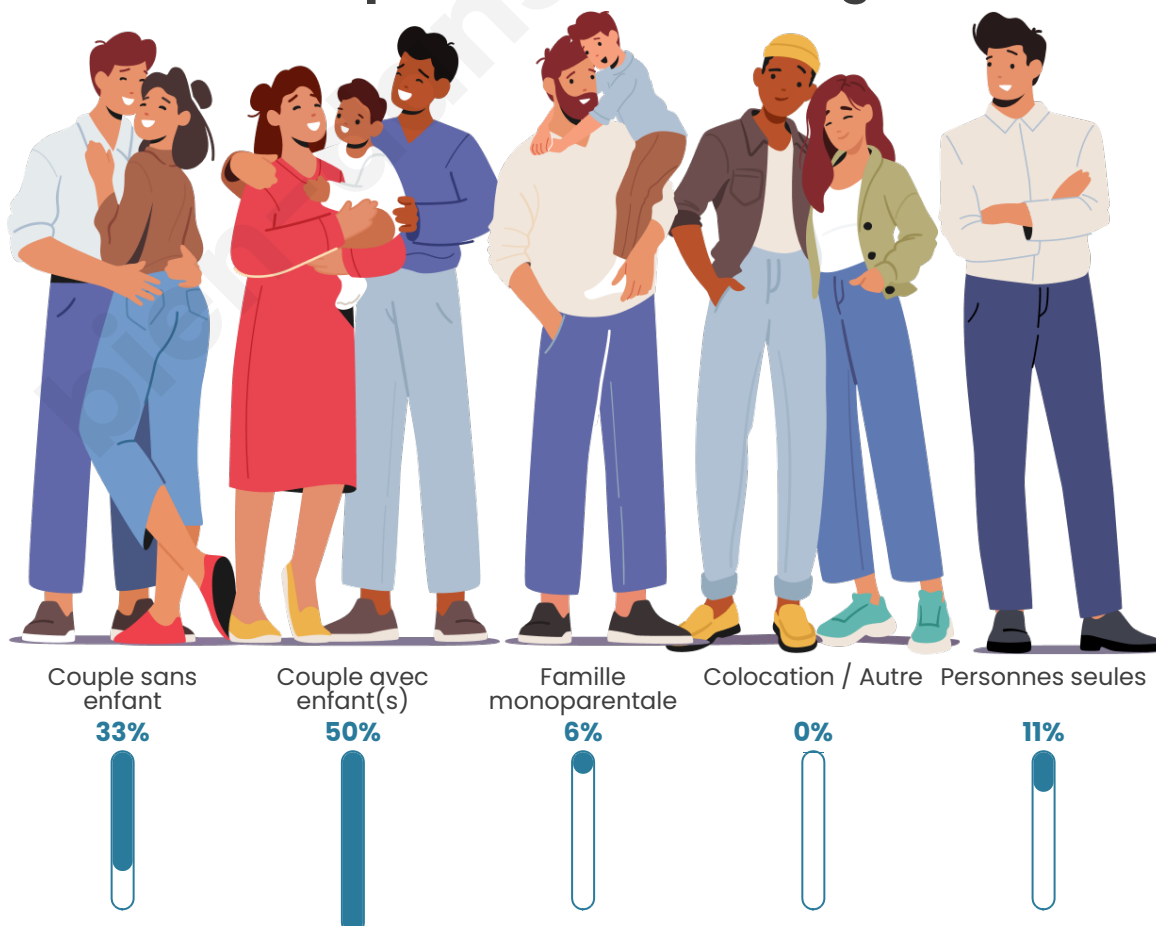

Tranche d'âge

Activité professionnelle

Niveau de diplôme

Composition des ménages

Profils électoraux

Premier tour

	Marine LE PEN	43.86 %
	Emmanuel MACRON	18.13 %
	Jean-Luc MÉLENCHON	11.70 %
	Jean LASSALLE	6.43 %
	Yannick JADOT	6.43 %
	Fabien ROUSSEL	3.51 %
	Valérie PÉCRESSE	3.51 %
	Éric ZEMMOUR	2.34 %
	Nicolas DUPONT-AIGNAN	1.75 %
	Anne HIDALGO	1.17 %
	Philippe POUTOU	1.17 %
	Nathalie ARTHAUD	0.00 %