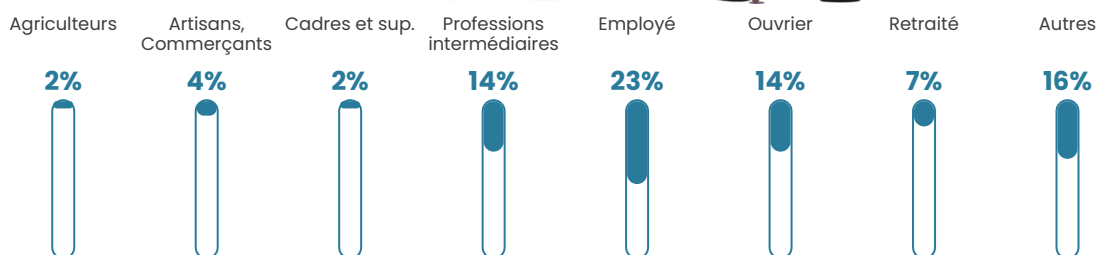

21 820 €/an

Evolution du nombre d'habitants

Sources : Institut national de la statistique et des études économiques (insee) selon Les dernières parutions officielles de 2024 portant sur les années 2020, 2021 et 2022.

Tranche d'âge

Activité professionnelle

Niveau de diplôme

Composition des ménages

Profils électoraux

Premier tour

	Marine LE PEN	43.86 %
	Emmanuel MACRON	18.13 %
	Jean-Luc MÉLENCHON	11.70 %
	Jean LASSALLE	6.43 %
	Yannick JADOT	6.43 %
	Fabien ROUSSEL	3.51 %
	Valérie PÉCRESSE	3.51 %
	Éric ZEMMOUR	2.34 %
	Nicolas DUPONT-AIGNAN	1.75 %
	Anne HIDALGO	1.17 %
	Philippe POUTOU	1.17 %
	Nathalie ARTHAUD	0.00 %