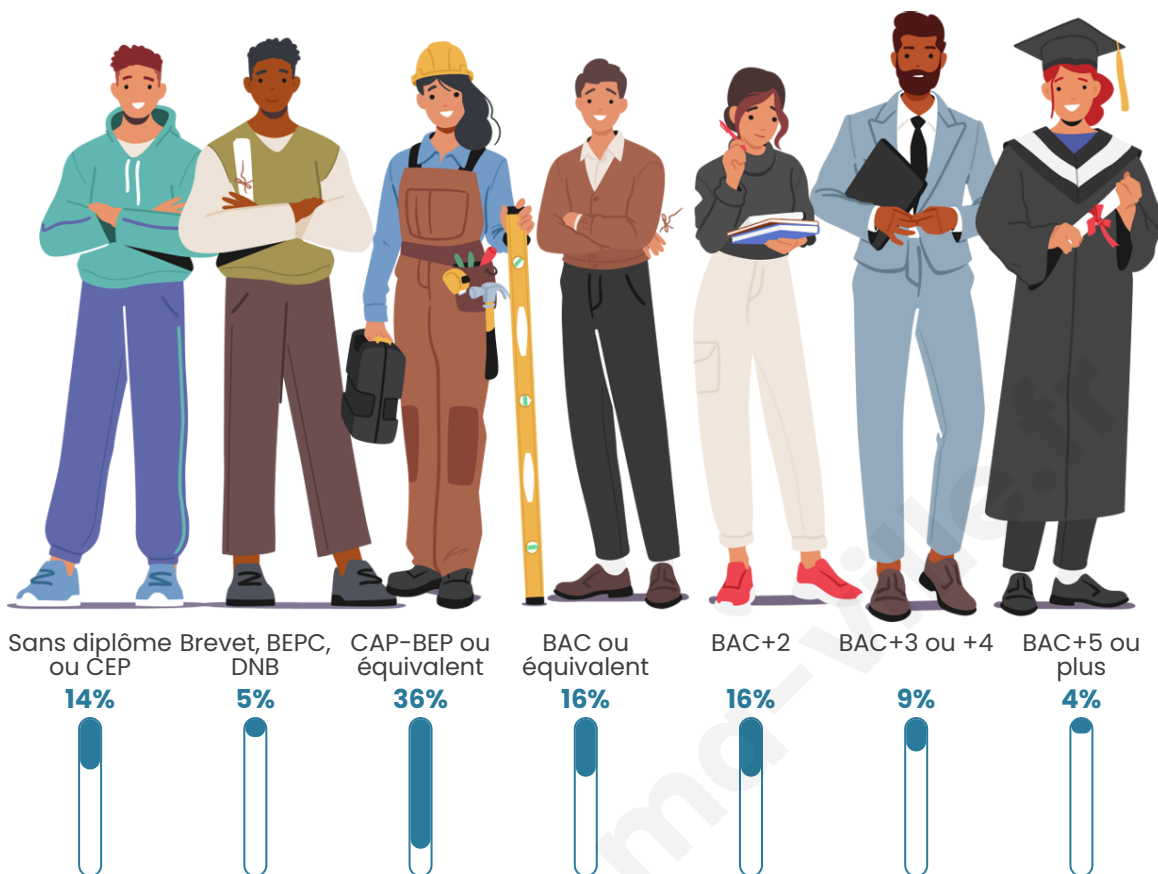

Tranche d'âge

Activité professionnelle

Niveau de diplôme

Composition des ménages

Profils électoraux

Premier tour

	Marine LE PEN	43.86 %
	Emmanuel MACRON	18.13 %
	Jean-Luc MÉLENCHON	11.70 %
	Jean LASSALLE	6.43 %
	Yannick JADOT	6.43 %
	Fabien ROUSSEL	3.51 %
	Valérie PÉCRESSE	3.51 %
	Éric ZEMMOUR	2.34 %
	Nicolas DUPONT-AIGNAN	1.75 %
	Anne HIDALGO	1.17 %
	Philippe POUTOU	1.17 %
	Nathalie ARTHAUD	0.00 %