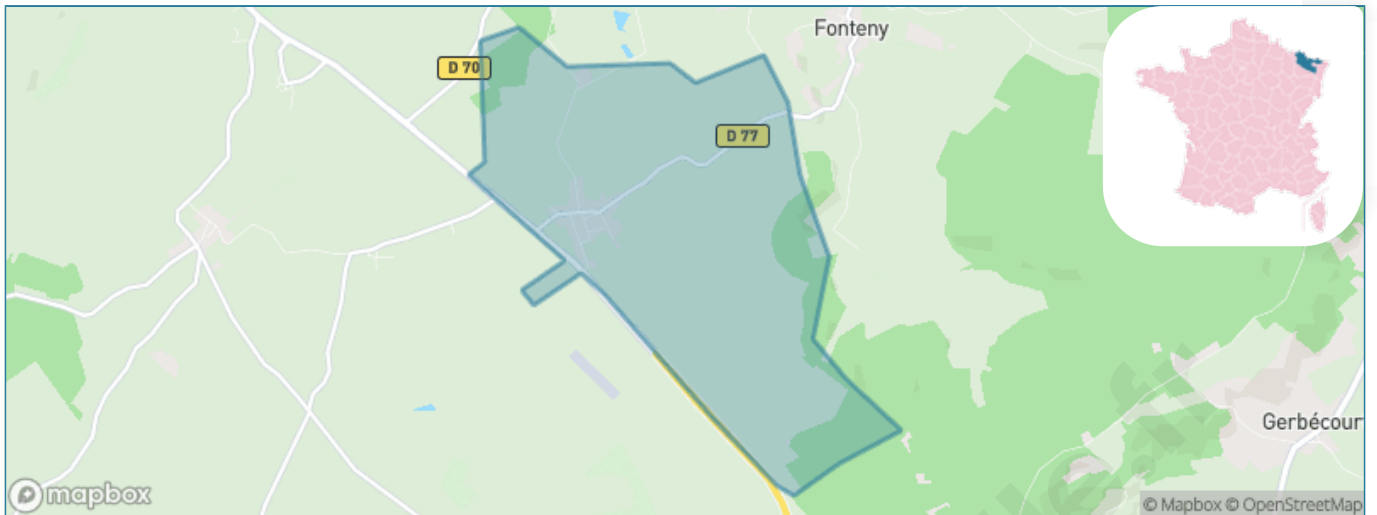

Version web

Ville de Laneuveville-en-Saulnois

Présenté par

BIEN dans
ma **VILLE** 

Sommaire

Situation géographique	3
Statistiques sur la population	4
Evolution du nombre d'habitants	4
Tranche d'âge	5
0-14 ans	5
15-29 ans	5
30-44 ans	5
45-59 ans	5
60-74 ans	5
75-89 ans	5
90 ans et +	5
Activité professionnelle	5
Agriculteurs	5
Artisans, Commerçants	5
Cadres et sup.	5
Professions intermédiaires	5
Employé	5
Ouvrier	5
Retraité	5
Autres	5
Niveau de diplôme	6
Sans diplôme ou CEP	6
Brevet, BEPC, DNB	6
CAP-BEP ou équivalent	6
BAC ou équivalent	6
BAC+2	6
BAC+3 ou +4	6
BAC+5 ou plus	6
Composition des ménages	6
Couple sans enfant	6
Couple avec enfant(s)	6
Famille monoparentale	6
Colocation / Autre	6
Personnes seules	6
Profils électoraux	7
Premier tour	7
Sécurité	8
Evolution du nombre d'infractions	8
Pour comparer	9
Services à la population	10
Commerce	10
Éducation	10
Villes autour de Laneuveville-en-Saulnois	11

Situation géographique

i Informations clés

- **Région** : Grand Est
- **Département** : Moselle
- **Code postal** : 57590
- **Superficie** : 6 km²

Statistiques sur la population

Nombre d'habitants

285

Age moyen