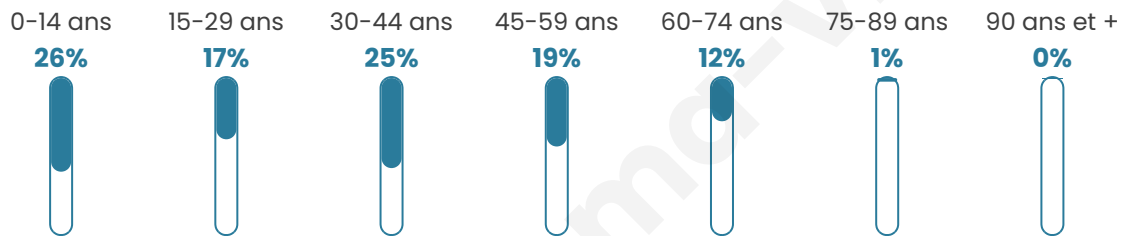

34 ans

Pop active

52.6%

Taux chômage

9.5%

Pop densité

48 h/km²

Revenu moyen

Tranche d'âge

Activité professionnelle

Niveau de diplôme

Composition des ménages

Profils électoraux

Premier tour

	Marine LE PEN	43.86 %
	Emmanuel MACRON	18.13 %
	Jean-Luc MÉLENCHON	11.70 %
	Jean LASSALLE	6.43 %
	Yannick JADOT	6.43 %
	Fabien ROUSSEL	3.51 %
	Valérie PÉCRESSE	3.51 %
	Éric ZEMMOUR	2.34 %
	Nicolas DUPONT-AIGNAN	1.75 %
	Anne HIDALGO	1.17 %
	Philippe POUTOU	1.17 %
	Nathalie ARTHAUD	0.00 %