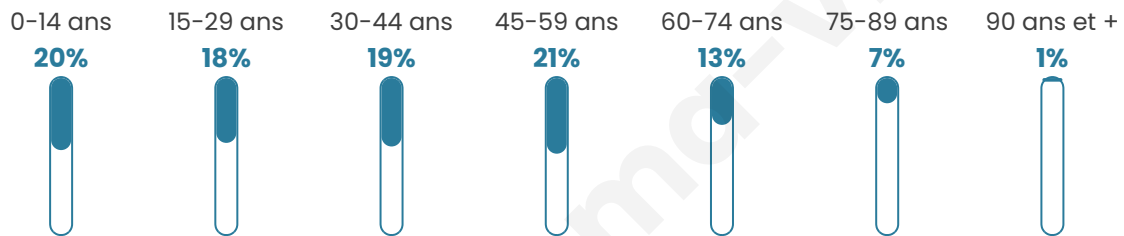

# Statistiques sur la population

Nombre d'habitants

**6 630**

Age moyen

**39 ans**

Pop active

**47%**

Taux chômage

**9.4%**

Pop densité

**553 h/km<sup>2</sup>**

Revenu moyen

**23 200 €/an**

## Evolution du nombre d'habitants

Sources : Institut national de la statistique et des études économiques (insee) selon Les dernières parutions officielles de 2024 portant sur les années 2020, 2021 et 2022.

## Tranche d'âge