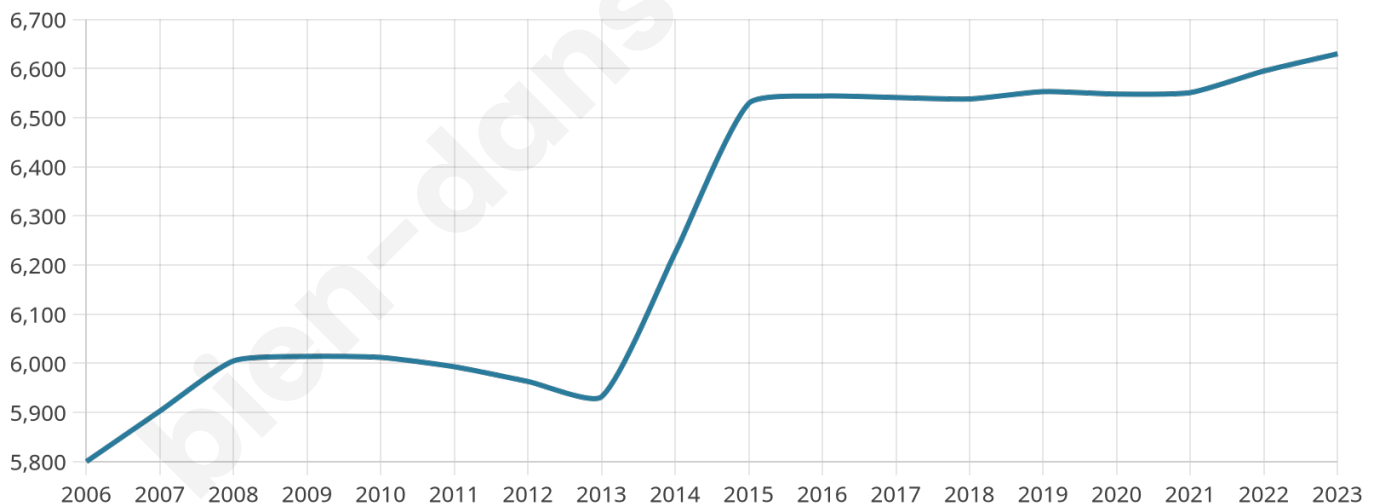

# Statistiques sur la population

Nombre d'habitants

**6 630**

Age moyen

**39 ans**

Pop active

**47%**

Taux chômage

**9.4%**

Pop densité

**553 h/km<sup>2</sup>**

Revenu moyen

**23 200 €/an**

## Evolution du nombre d'habitants

Sources : Institut national de la statistique et des études économiques (insee) selon Les dernières parutions officielles de 2024 portant sur les années 2020, 2021 et 2022.