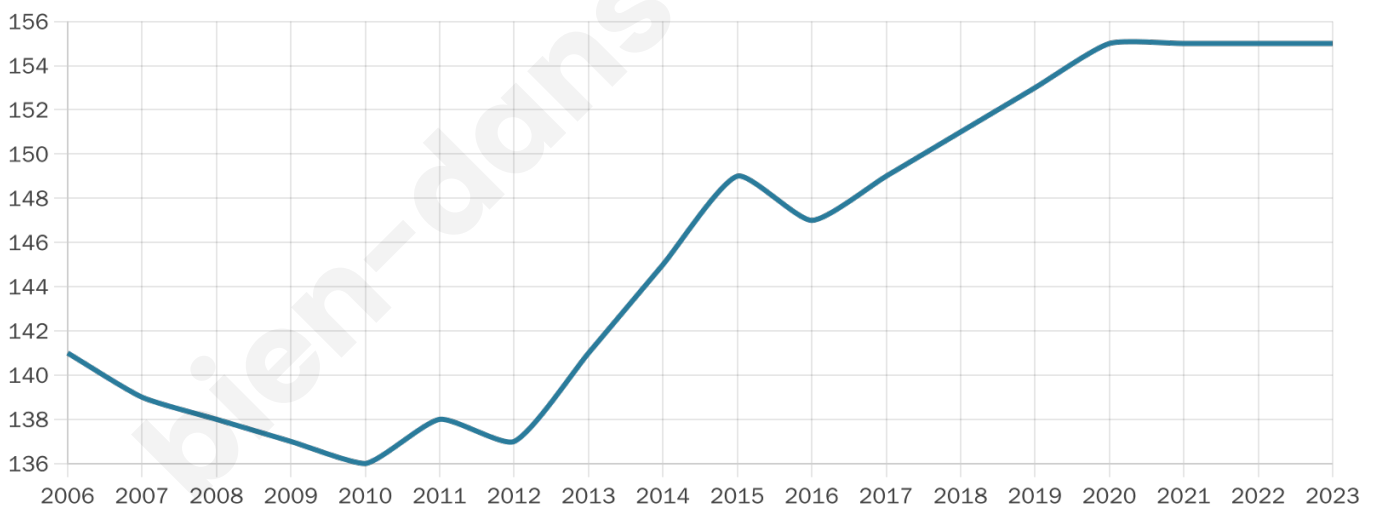

155

Age moyen

40 ans

Pop active

41.3%

Taux chômage

5.7%

Pop densité

155 h/km²

Revenu moyen

21 140 €/an

Evolution du nombre d'habitants

Sources : Institut national de la statistique et des études économiques (insee) selon Les dernières parutions officielles de 2024 portant sur les années 2020, 2021 et 2022.