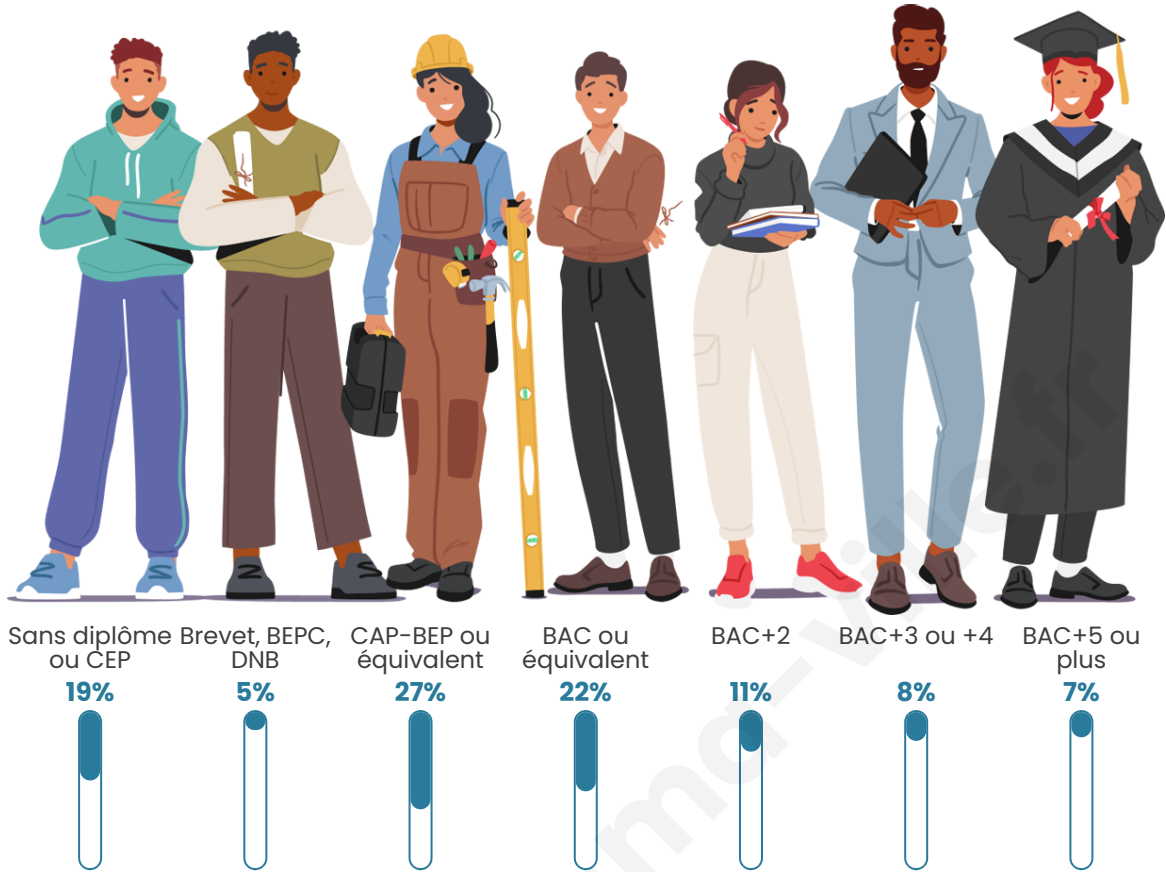

155

Age moyen

40 ans

Pop active

41.3%

Taux chômage

5.7%

Pop densité

Tranche d'âge

Activité professionnelle

Niveau de diplôme

Composition des ménages

Profils électoraux

Premier tour

	Marine LE PEN	27.59 %
	Jean-Luc MÉLENCHON	24.14 %
	Emmanuel MACRON	21.84 %
	Jean LASSALLE	6.90 %
	Valérie PÉCRESSÉ	5.75 %
	Éric ZEMMOUR	3.45 %
	Anne HIDALGO	3.45 %
	Nicolas DUPONT-AIGNAN	3.45 %
	Fabien ROUSSEL	1.15 %
	Yannick JADOT	1.15 %
	Philippe POUTOU	1.15 %
	Nathalie ARTHAUD	0.00 %