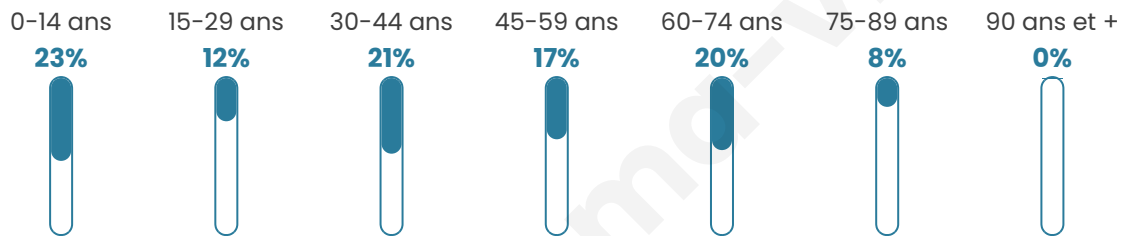

155

Age moyen

40 ans

Pop active

41.3%

Taux chômage

5.7%

Pop densité

155 h/km²

Revenu moyen

21 140 €/an

Evolution du nombre d'habitants

Sources : Institut national de la statistique et des études économiques (insee) selon Les dernières parutions officielles de 2024 portant sur les années 2020, 2021 et 2022.

Tranche d'âge

Activité professionnelle

Niveau de diplôme

Composition des ménages

Profils électoraux

Premier tour

	Marine LE PEN	27.59 %
	Jean-Luc MÉLENCHON	24.14 %
	Emmanuel MACRON	21.84 %
	Jean LASSALLE	6.90 %
	Valérie PÉCRESSÉ	5.75 %
	Éric ZEMMOUR	3.45 %
	Anne HIDALGO	3.45 %
	Nicolas DUPONT-AIGNAN	3.45 %
	Fabien ROUSSEL	1.15 %
	Yannick JADOT	1.15 %
	Philippe POUTOU	1.15 %
	Nathalie ARTHAUD	0.00 %