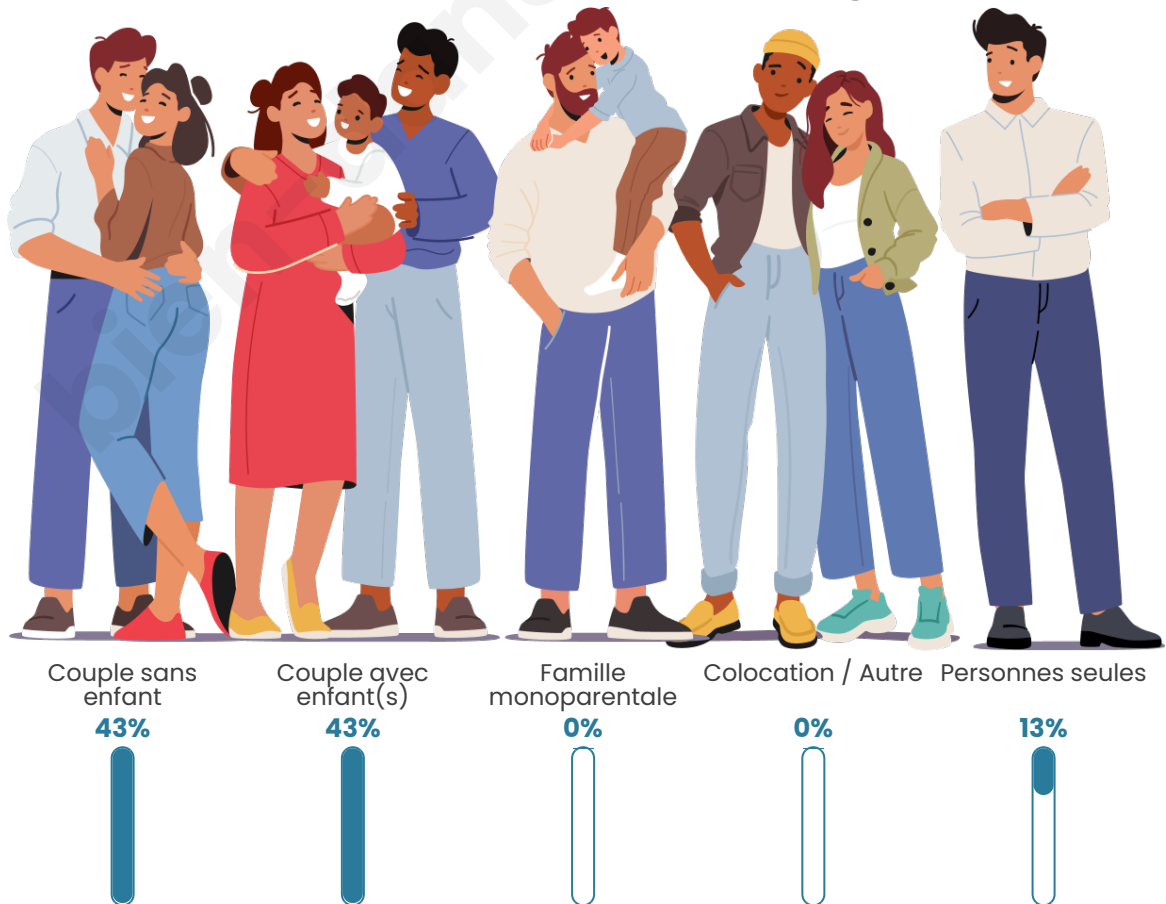

Tranche d'âge

Activité professionnelle

Niveau de diplôme

Composition des ménages

Profils électoraux

Premier tour

	Marine LE PEN	27.59 %
	Jean-Luc MÉLENCHON	24.14 %
	Emmanuel MACRON	21.84 %
	Jean LASSALLE	6.90 %
	Valérie PÉCRESSÉ	5.75 %
	Éric ZEMMOUR	3.45 %
	Anne HIDALGO	3.45 %
	Nicolas DUPONT-AIGNAN	3.45 %
	Fabien ROUSSEL	1.15 %
	Yannick JADOT	1.15 %
	Philippe POUTOU	1.15 %
	Nathalie ARTHAUD	0.00 %