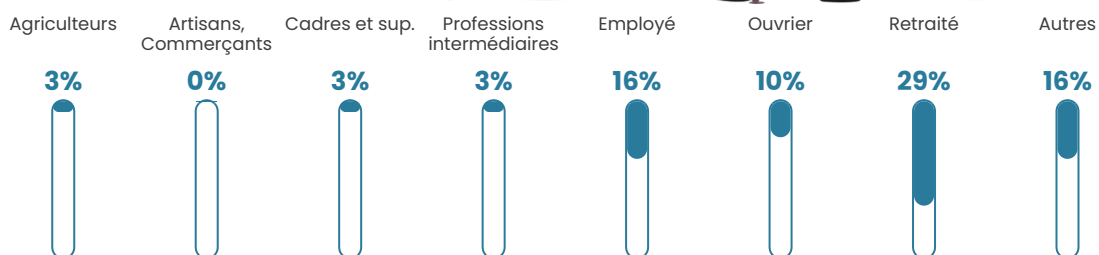

155 h/km²

Revenu moyen

21 140 €/an

Evolution du nombre d'habitants

Sources : Institut national de la statistique et des études économiques (insee) selon Les dernières parutions officielles de 2024 portant sur les années 2020, 2021 et 2022.

Tranche d'âge

Activité professionnelle

Niveau de diplôme

Composition des ménages

Profils électoraux

Premier tour

	Marine LE PEN	27.59 %
	Jean-Luc MÉLENCHON	24.14 %
	Emmanuel MACRON	21.84 %
	Jean LASSALLE	6.90 %
	Valérie PÉCRESSÉ	5.75 %
	Éric ZEMMOUR	3.45 %
	Anne HIDALGO	3.45 %
	Nicolas DUPONT-AIGNAN	3.45 %
	Fabien ROUSSEL	1.15 %
	Yannick JADOT	1.15 %
	Philippe POUTOU	1.15 %
	Nathalie ARTHAUD	0.00 %