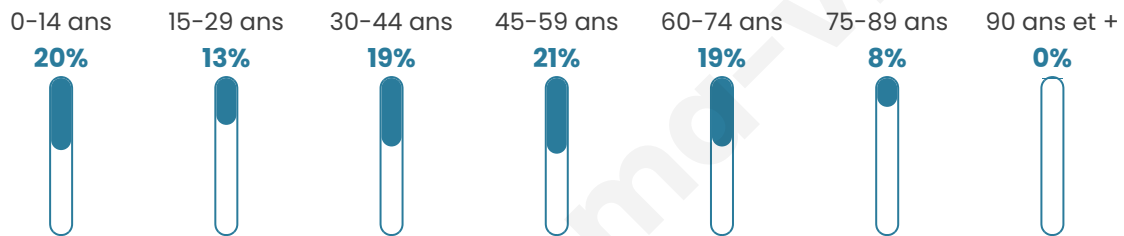

# Statistiques sur la population

Nombre d'habitants

**300**

Age moyen

**42 ans**

Pop active

**48%**

Taux chômage

**8.3%**

Pop densité

**16 h/km<sup>2</sup>**

Revenu moyen

**21 580 €/an**

## Evolution du nombre d'habitants

Sources : Institut national de la statistique et des études économiques (insee) selon Les dernières parutions officielles de 2024 portant sur les années 2020, 2021 et 2022.

## Tranche d'âge