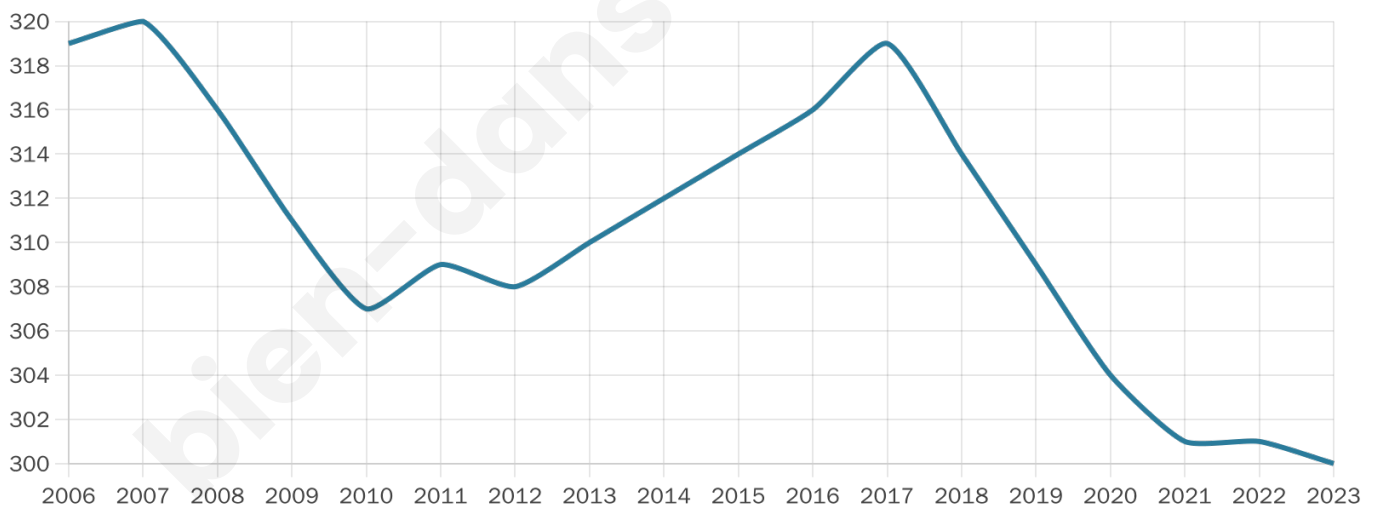

# Statistiques sur la population

Nombre d'habitants

**300**

Age moyen

**42 ans**

Pop active

**48%**

Taux chômage

**8.3%**

Pop densité

**16 h/km<sup>2</sup>**

Revenu moyen

**21 580 €/an**

## Evolution du nombre d'habitants

Sources : Institut national de la statistique et des études économiques (insee) selon Les dernières parutions officielles de 2024 portant sur les années 2020, 2021 et 2022.