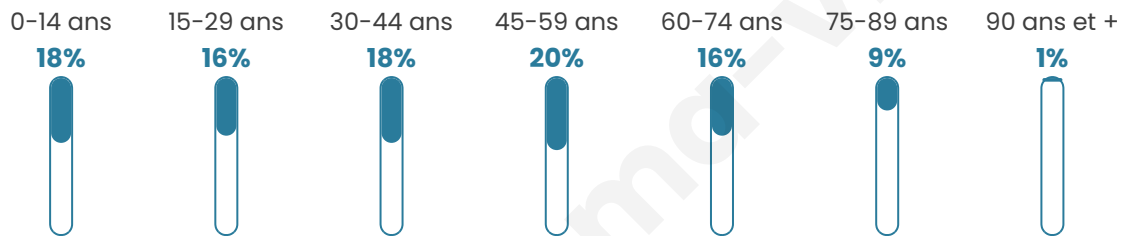

# Statistiques sur la population

Nombre d'habitants

**23 263**

Age moyen

**42 ans**

Pop active

**43.8%**

Taux chômage

**9.5%**

Pop densité

**1 292 h/km<sup>2</sup>**

Revenu moyen

**21 330 €/an**

## Evolution du nombre d'habitants

Sources : Institut national de la statistique et des études économiques (insee) selon Les dernières parutions officielles de 2024 portant sur les années 2020, 2021 et 2022.

## Tranche d'âge