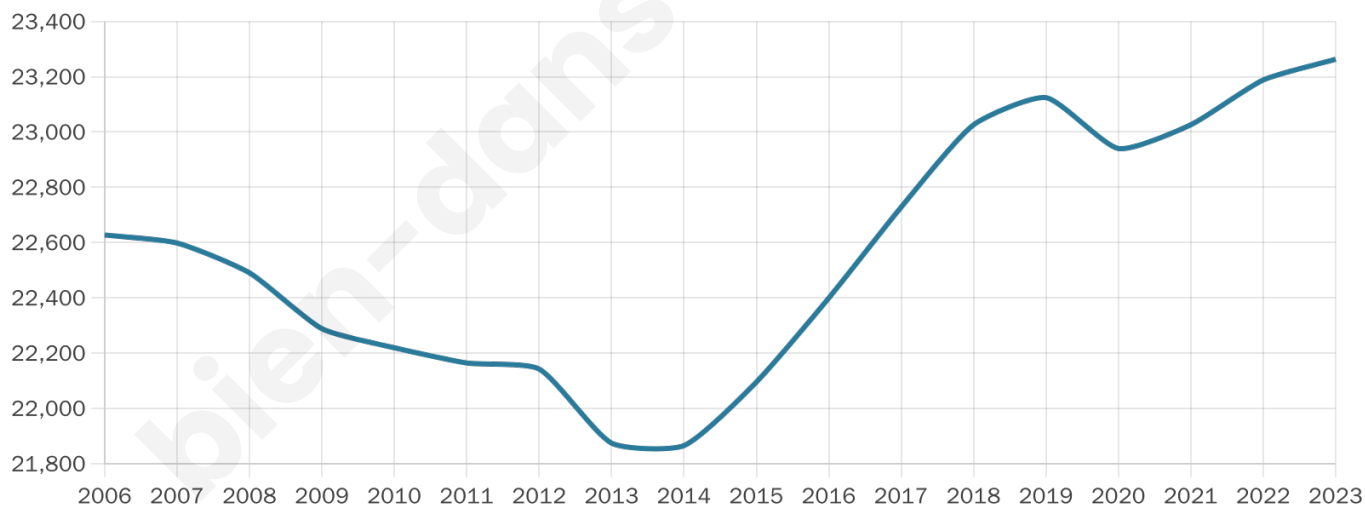

# Statistiques sur la population

Nombre d'habitants

**23 263**

Age moyen

**42 ans**

Pop active

**43.8%**

Taux chômage

**9.5%**

Pop densité

**1 292 h/km<sup>2</sup>**

Revenu moyen

**21 330 €/an**

## Evolution du nombre d'habitants

Sources : Institut national de la statistique et des études économiques (insee) selon Les dernières parutions officielles de 2024 portant sur les années 2020, 2021 et 2022.