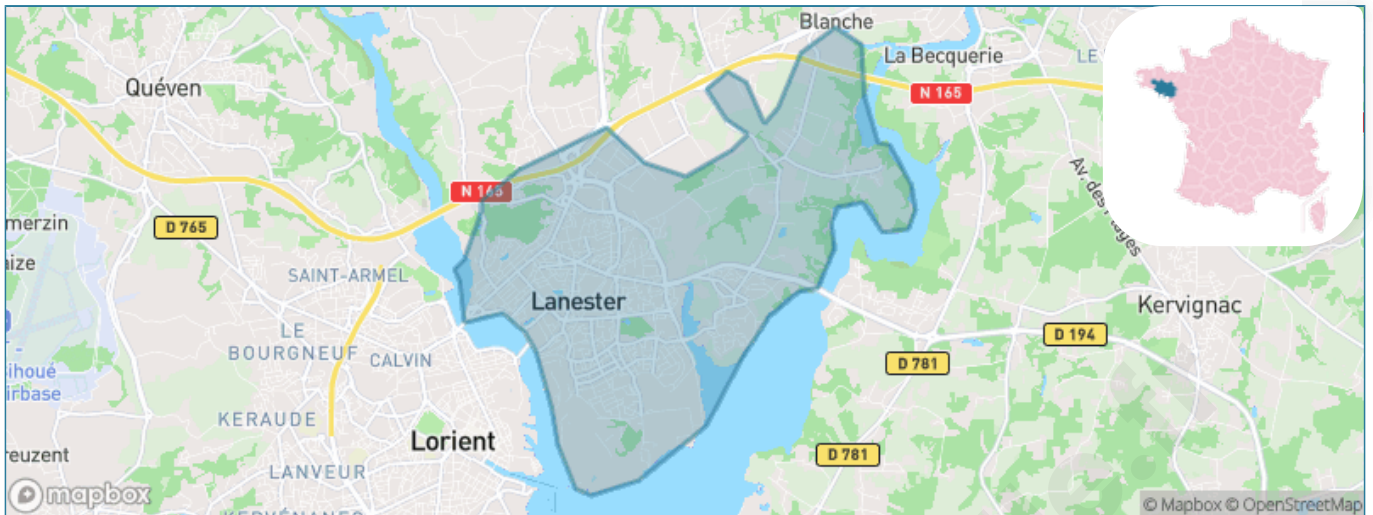

# Ville de Lanester

Présenté par

**BIEN** dans  
ma **VILLE** 

# Situation géographique

## i Informations clés

- **Région** : Bretagne
- **Département** : Morbihan
- **Code postal** : 56600
- **Superficie** : 18 km<sup>2</sup>